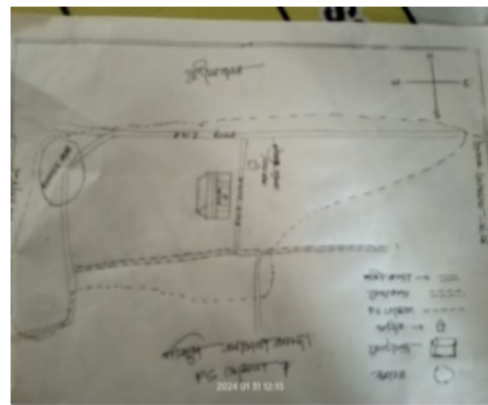

নিৰ্বাচক পঞ্জীয়ন বিষয়াৰ স্বাক্ষৰ

Nazri Naksha

Google Map View

Polling Station Building Front View

ভোটগ্ৰহন কেন্দ্ৰৰ সন্মুখৰ দৃশ্য

Cad View

Key MAP View

1 নাম : তছলিমা খাতুন স্বামীৰ নাম: ছাহজাহান আলী ঘৰ নং : 47 বয়স : 24 লিঙ্গ : মহিলা	BMX1647973 ফটো উপলব্ধ	2 নাম : আঃ মন্সান পিতাৰ নাম: কাসেম আলী ঘৰ নং : 108 বয়স : 50 লিঙ্গ : পুৰুষ	BMX1238637 ফটো উপলব্ধ	3 নাম : স্বৰূপা বেগম স্বামীৰ নাম: আব্দুল মন্সান ঘৰ নং : 108 বয়স : 47 লিঙ্গ : মহিলা	BMX1238648 ফটো উপলব্ধ
4 নাম : নাচিৰ উদ্দিন পিতাৰ নাম: কাসেম আলী ঘৰ নং : 105 বয়স : 60 লিঙ্গ : পুৰুষ	BMX1238659 ফটো উপলব্ধ	5 নাম : ময়মন নেছা স্বামীৰ নাম: নাচিৰ উদ্দিন ঘৰ নং : 105 বয়স : 55 লিঙ্গ : মহিলা	BMX1238660 ফটো উপলব্ধ	6 নাম : আসমত আলী আহন পিতাৰ নাম: কাসেম আলী ঘৰ নং : 106 বয়স : 51 লিঙ্গ : পুৰুষ	BMX1238671 ফটো উপলব্ধ
7 নাম : আফিয়া খাতুন স্বামীৰ নাম: আহমত আলী আহন ঘৰ নং : 106 বয়স : 47 লিঙ্গ : মহিলা	BMX1238682 ফটো উপলব্ধ	8 নাম : আলফিনা খাতুন পিতাৰ নাম: আহমত আলী আহন ঘৰ নং : 106 বয়স : 27 লিঙ্গ : মহিলা	ROM0041608 ফটো উপলব্ধ	9 নাম : আবিদুৰ ৰহমান পিতাৰ নাম: আহমত আলী আহন ঘৰ নং : 106 বয়স : 23 লিঙ্গ : পুৰুষ	ROM0041517 ফটো উপলব্ধ
10 নাম : জহুৰা খাতুন স্বামীৰ নাম: আকবৰ আলী ঘৰ নং : 109 বয়স : 90 লিঙ্গ : মহিলা	BMX1238693 ফটো উপলব্ধ	11 নাম : জাফৰ আলী পিতাৰ নাম: আকবৰ আলী ঘৰ নং : 109 বয়স : 52 লিঙ্গ : পুৰুষ	BMX1238706 ফটো উপলব্ধ	12 নাম : ছালেহা বেগম স্বামীৰ নাম: জাফৰ আলী ঘৰ নং : 109 বয়স : 48 লিঙ্গ : মহিলা	BMX1238717 ফটো উপলব্ধ
13 নাম : জাহান্নীৰ আলম পিতাৰ নাম: জাফৰ আলী ঘৰ নং : 107 বয়স : 25 লিঙ্গ : পুৰুষ	BMX0584979 ফটো উপলব্ধ	# 14 নাম : হুছনাৰা বেগম স্বামীৰ নাম: জহুৰ আলী ঘৰ নং : 108 বয়স : 50 লিঙ্গ : মহিলা	BMX1238739 ফটো উপলব্ধ	15 নাম : জহুৰ আলী পিতাৰ নাম: আকবৰ আলী ঘৰ নং : 108 বয়স : 65 লিঙ্গ : পুৰুষ	BMX1238728 ফটো উপলব্ধ
# 16 নাম : মুকলেছ আহমেদ পিতাৰ নাম: জহুৰ আলী ঘৰ নং : 108 বয়স : 30 লিঙ্গ : পুৰুষ	BMX0518837 ফটো উপলব্ধ	17 নাম : তচলিমা বেগম পিতাৰ নাম: জহুৰ আলী ঘৰ নং : 108 বয়স : 29 লিঙ্গ : মহিলা	BMX0405449 ফটো উপলব্ধ	# 18 নাম : মামুদা খাতুন স্বামীৰ নাম: মুকহিদ্দুল মমিন ঘৰ নং : 108 বয়স : 25 লিঙ্গ : মহিলা	ROM0215830 ফটো উপলব্ধ
# 19 নাম : ৰেচমা বেগম স্বামীৰ নাম: মুকলেছ আহমেদ ঘৰ নং : 108 বয়স : 24 লিঙ্গ : মহিলা	BMX0575233 ফটো উপলব্ধ	20 নাম : মুকহিদ্দুল মমিন পিতাৰ নাম: জহুৰ আলী ঘৰ নং : 108 বয়স : 24 লিঙ্গ : পুৰুষ	BMX0575258 ফটো উপলব্ধ	21 নাম : বুকচানা খাতুন স্বামীৰ নাম: শেখ আবদুল্লাহ ঘৰ নং : 108 বয়স : 24 লিঙ্গ : মহিলা	BMX1648245 ফটো উপলব্ধ
22 নাম : আঃ গফুৰ পিতাৰ নাম: আকবৰ আলী ঘৰ নং : 109 বয়স : 60 লিঙ্গ : পুৰুষ	BMX1238740 ফটো উপলব্ধ	23 নাম : মৈৰম নেচা স্বামীৰ নাম: আব্দুল গফুৰ ঘৰ নং : 109 বয়স : 55 লিঙ্গ : মহিলা	BMX1238751 ফটো উপলব্ধ	24 নাম : ৰমিছা খাতুন পিতাৰ নাম: আব্দুল গফুৰ ঘৰ নং : 109 বয়স : 32 লিঙ্গ : মহিলা	BMX0655191 ফটো উপলব্ধ
25 নাম : বাহিদা খাতুন স্বামীৰ নাম: মাজাহাৰুল ইছলাম ঘৰ নং : 109 বয়স : 29 লিঙ্গ : মহিলা	BMX0669473 ফটো উপলব্ধ	26 নাম : চাহজাহান আলী পিতাৰ নাম: আব্দুল গফুৰ ঘৰ নং : 109 বয়স : 26 লিঙ্গ : পুৰুষ	BMX0669416 ফটো উপলব্ধ	27 নাম : মাজাহাৰুল ইছলাম পিতাৰ নাম: আব্দুল গফুৰ ঘৰ নং : 109 বয়স : 25 লিঙ্গ : পুৰুষ	BMX0405506 ফটো উপলব্ধ
28 নাম : হাজেৰা খাতুন স্বামীৰ নাম: আব্দুল খালেক ঘৰ নং : 110 বয়স : 80 লিঙ্গ : মহিলা	BMX1238773 ফটো উপলব্ধ	29 নাম : নুৰুল ইছলাম পিতাৰ নাম: আব্দুল খালেক ঘৰ নং : 110 বয়স : 50 লিঙ্গ : পুৰুষ	BMX1238808 ফটো উপলব্ধ	S 30 নাম : জিন্নতাৰা বেগম স্বামীৰ নাম: নুৰুল ইছলাম ঘৰ নং : 110 বয়স : 45 লিঙ্গ : মহিলা	BMX1238819 ফটো উপলব্ধ