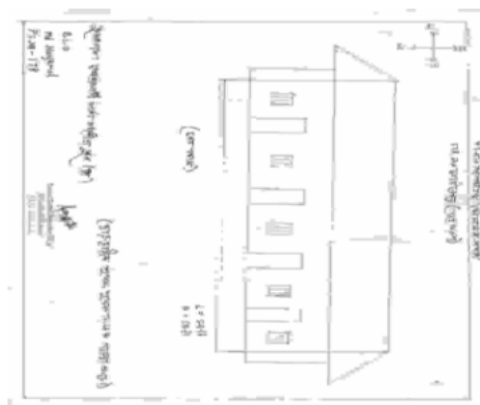

নিৰ্বাচক পঞ্জীয়ন বিষয়াৰ স্বাক্ষৰ

Nazri Naksha

Google Map View

Polling Station Building Front View

ভোটগ্ৰহন কেন্দ্ৰৰ সন্মুখৰ দৃশ্য

Cad View

Key MAP View

1 নাম : ইন্তাজ আলী পিতাৰ নাম: ছামেদ আলী ঘৰ নং : 1 বয়স : 55 লিঙ্গ : পুৰুষ	BMX1244560 ফটো উপলব্ধ	2 নাম : মনোৱাৰা বেগম স্বামীৰ নাম: মুস্তাজ আলী ঘৰ নং : 1 বয়স : 50 লিঙ্গ : মহিলা	BMX1487230 ফটো উপলব্ধ	3 নাম : ছাহিদা খাতুন স্বামীৰ নাম: ইন্তাজ আলী ঘৰ নং : 1 বয়স : 49 লিঙ্গ : মহিলা	BMX1244571 ফটো উপলব্ধ
4 নাম : নাছিব উদ্দিন পিতাৰ নাম: মুস্তাজ আলী ঘৰ নং : 1 বয়স : 35 লিঙ্গ : পুৰুষ	BMX0000265 ফটো উপলব্ধ	5 নাম : ছাদাম হুছেইন পিতাৰ নাম: ইন্তাজ আলী ঘৰ নং : 1 বয়স : 32 লিঙ্গ : পুৰুষ	BMX1252922 ফটো উপলব্ধ	6 নাম : দিলদাৰ হুছেইন পিতাৰ নাম: ইন্তাজ আলী ঘৰ নং : 1 বয়স : 30 লিঙ্গ : পুৰুষ	BMX1252933 ফটো উপলব্ধ
# 7 নাম : আকতাৰা বেগম স্বামীৰ নাম: ছাদাম হুছেইন ঘৰ নং : 1 বয়স : 29 লিঙ্গ : মহিলা	BMX0469049 ফটো উপলব্ধ	8 নাম : আবুল হুছেইন পিতাৰ নাম: ইন্তাজ আলী ঘৰ নং : 1 বয়স : 29 লিঙ্গ : পুৰুষ	BMX0470070 ফটো উপলব্ধ	9 নাম : মোকছিদুল ইছলাম পিতাৰ নাম: মুস্তাজ আলী ঘৰ নং : 1 বয়স : 29 লিঙ্গ : পুৰুষ	BMX0691758 ফটো উপলব্ধ
# 10 নাম : মামুদা খাতুন স্বামীৰ নাম: আবুল হুছেইন ঘৰ নং : 1 বয়স : 28 লিঙ্গ : মহিলা	BMX0691972 ফটো উপলব্ধ	11 নাম : মাছুদা খাতুন স্বামীৰ নাম: মোকছিদুল ইছলাম ঘৰ নং : 1 বয়স : 27 লিঙ্গ : মহিলা	BMX0694893 ফটো উপলব্ধ	12 নাম : নাজমিনা খাতুন পিতাৰ নাম: ইন্তাজ আলী ঘৰ নং : 1 বয়স : 26 লিঙ্গ : মহিলা	BMX0469643 ফটো উপলব্ধ
13 নাম : বাবুল হুছেইন পিতাৰ নাম: ইন্তাজ আলী ঘৰ নং : 1 বয়স : 20 লিঙ্গ : পুৰুষ	ROM0087502 ফটো উপলব্ধ	14 নাম : জাহানাৰা খাতুন স্বামীৰ নাম: আসাদুল হক ঘৰ নং : 01 ক বয়স : 28 লিঙ্গ : মহিলা	BMX0692277 ফটো উপলব্ধ	15 নাম : আঃ ছাত্তাৰ পিতাৰ নাম: ছামেদ আলী ঘৰ নং : 2 বয়স : 74 লিঙ্গ : পুৰুষ	BMX1244582 ফটো উপলব্ধ
16 নাম : জেচমিনা বেগম স্বামীৰ নাম: আব্দুল ছাত্তাৰ ঘৰ নং : 02 বয়স : 31 লিঙ্গ : মহিলা	BMX0697292 ফটো উপলব্ধ	17 নাম : এমৰান হুছেইন পিতাৰ নাম: আব্দুল ছাত্তাৰ ঘৰ নং : 2 বয়স : 27 লিঙ্গ : পুৰুষ	BMX0301036 ফটো উপলব্ধ	18 নাম : জিয়াবুৰ ৰহমান পিতাৰ নাম: আঃ ছাত্তাৰ ঘৰ নং : 02 ক বয়স : 37 লিঙ্গ : পুৰুষ	BMX1244606 ফটো উপলব্ধ
19 নাম : ছাবিনা বেগম স্বামীৰ নাম: জিয়াবুৰ ৰহমান ঘৰ নং : 02 ক বয়স : 28 লিঙ্গ : মহিলা	BMX0300947 ফটো উপলব্ধ	20 নাম : আনোৱাৰ হুছেইন পিতাৰ নাম: আব্দুল ছাত্তাৰ ঘৰ নং : 02 খ বয়স : 30 লিঙ্গ : পুৰুষ	BMX0300939 ফটো উপলব্ধ	21 নাম : লাইলিমা খাতুন স্বামীৰ নাম: আনোৱাৰ হুছেইন ঘৰ নং : 02 খ বয়স : 29 লিঙ্গ : মহিলা	BMX0300806 ফটো উপলব্ধ
22 নাম : আঃ মন্নান পিতাৰ নাম: ছামেদ আলী ঘৰ নং : 9 বয়স : 69 লিঙ্গ : পুৰুষ	BMX1244617 ফটো উপলব্ধ	23 নাম : ৰাহিলা খাতুন স্বামীৰ নাম: আঃ মন্নান ঘৰ নং : 9 বয়স : 66 লিঙ্গ : মহিলা	BMX1244628 ফটো উপলব্ধ	24 নাম : আইজুল হক পিতাৰ নাম: আঃ মন্নান ঘৰ নং : 9 বয়স : 32 লিঙ্গ : পুৰুষ	BMX1253243 ফটো উপলব্ধ
25 নাম : মঞ্জিলা খাতুন স্বামীৰ নাম: আইজুল হক ঘৰ নং : 3 বয়স : 31 লিঙ্গ : মহিলা	BMX1412139 ফটো উপলব্ধ	26 নাম : আব্দুল কাদিৰ পিতাৰ নাম: খাইৰুল ইছলাম ঘৰ নং : 3 বয়স : 19 লিঙ্গ : পুৰুষ	ROM0179457 ফটো উপলব্ধ	27 নাম : খাইৰুল ইছলাম পিতাৰ নাম: আঃ মন্নান ঘৰ নং : 3 ক বয়স : 44 লিঙ্গ : পুৰুষ	BMX1244639 ফটো উপলব্ধ
28 নাম : দিলোৱাৰা বেগম স্বামীৰ নাম: খাইৰুল ইছলাম ঘৰ নং : 3 ক বয়স : 40 লিঙ্গ : মহিলা	BMX1244640 ফটো উপলব্ধ	29 নাম : আশিক আহমেদ পিতাৰ নাম: খাইৰুল ইছলাম ঘৰ নং : 3 ক বয়স : 20 লিঙ্গ : পুৰুষ	ROM0063065 ফটো উপলব্ধ	# 30 নাম : বদৰুল ইছলাম পিতাৰ নাম: আঃ মন্নান ঘৰ নং : 3 খ বয়স : 41 লিঙ্গ : পুৰুষ	BMX1244651 ফটো উপলব্ধ