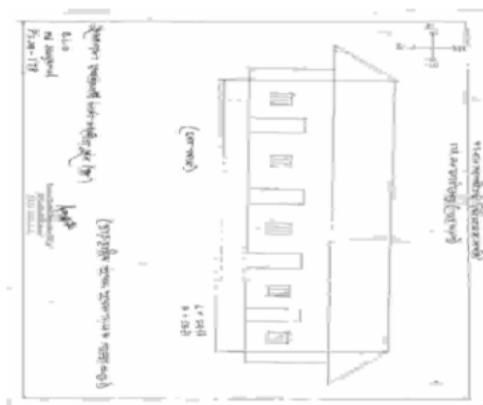

নিৰ্বাচক পঞ্জীয়ন বিষয়াৰ স্বাক্ষৰ

Nazri Naksha

Google Map View

Polling Station Building Front View

ভোটগ্ৰহন কেন্দ্ৰৰ সন্মুখৰ দৃশ্য

Cad View

Key MAP View

1 নাম : ইন্তাজ আলী পিতাৰ নাম: ছামেদ আলী ঘৰ নং : 1 বয়স : 55 লিঙ্গ : পুৰুষ	BMX1244560 ফটো উপলব্ধ	2 নাম : মনোৱাৰা বেগম স্বামীৰ নাম: মুস্তাজ আলী ঘৰ নং : 1 বয়স : 50 লিঙ্গ : মহিলা	BMX1487230 ফটো উপলব্ধ	3 নাম : ছাহিদা খাতুন স্বামীৰ নাম: ইন্তাজ আলী ঘৰ নং : 1 বয়স : 49 লিঙ্গ : মহিলা	BMX1244571 ফটো উপলব্ধ
4 নাম : নাছিব উদ্দিন পিতাৰ নাম: মুস্তাজ আলী ঘৰ নং : 1 বয়স : 35 লিঙ্গ : পুৰুষ	BMX0000265 ফটো উপলব্ধ	5 নাম : ছাদাম হুছেইন পিতাৰ নাম: ইন্তাজ আলী ঘৰ নং : 1 বয়স : 32 লিঙ্গ : পুৰুষ	BMX1252922 ফটো উপলব্ধ	6 নাম : দিলদাৰ হুছেইন পিতাৰ নাম: ইন্তাজ আলী ঘৰ নং : 1 বয়স : 30 লিঙ্গ : পুৰুষ	BMX1252933 ফটো উপলব্ধ
# 7 নাম : আকতাৰা বেগম স্বামীৰ নাম: ছাদাম হুছেইন ঘৰ নং : 1 বয়স : 29 লিঙ্গ : মহিলা	BMX0469049 ফটো উপলব্ধ	8 নাম : আবুল হুছেইন পিতাৰ নাম: ইন্তাজ আলী ঘৰ নং : 1 বয়স : 29 লিঙ্গ : পুৰুষ	BMX0470070 ফটো উপলব্ধ	9 নাম : মোকছিদুল ইছলাম পিতাৰ নাম: মুস্তাজ আলী ঘৰ নং : 1 বয়স : 29 লিঙ্গ : পুৰুষ	BMX0691758 ফটো উপলব্ধ
# 10 নাম : মামুদা খাতুন স্বামীৰ নাম: আবুল হুছেইন ঘৰ নং : 1 বয়স : 28 লিঙ্গ : মহিলা	BMX0691972 ফটো উপলব্ধ	11 নাম : মাছুদা খাতুন স্বামীৰ নাম: মোকছিদুল ইছলাম ঘৰ নং : 1 বয়স : 27 লিঙ্গ : মহিলা	BMX0694893 ফটো উপলব্ধ	12 নাম : নাজমিনা খাতুন পিতাৰ নাম: ইন্তাজ আলী ঘৰ নং : 1 বয়স : 26 লিঙ্গ : মহিলা	BMX0469643 ফটো উপলব্ধ
13 নাম : বাবুল হুছেইন পিতাৰ নাম: ইন্তাজ আলী ঘৰ নং : 1 বয়স : 20 লিঙ্গ : পুৰুষ	ROM0087502 ফটো উপলব্ধ	14 নাম : জাহানাৰা খাতুন স্বামীৰ নাম: আসাদুল হক ঘৰ নং : 01 ক বয়স : 28 লিঙ্গ : মহিলা	BMX0692277 ফটো উপলব্ধ	15 নাম : আঃ ছাত্তাৰ পিতাৰ নাম: ছামেদ আলী ঘৰ নং : 2 বয়স : 74 লিঙ্গ : পুৰুষ	BMX1244582 ফটো উপলব্ধ
16 নাম : জেচমিনা বেগম স্বামীৰ নাম: আব্দুল ছাত্তাৰ ঘৰ নং : 02 বয়স : 31 লিঙ্গ : মহিলা	BMX0697292 ফটো উপলব্ধ	17 নাম : এমৰান হুছেইন পিতাৰ নাম: আব্দুল ছাত্তাৰ ঘৰ নং : 2 বয়স : 27 লিঙ্গ : পুৰুষ	BMX0301036 ফটো উপলব্ধ	18 নাম : জিয়াবুৰ ৰহমান পিতাৰ নাম: আঃ ছাত্তাৰ ঘৰ নং : 02 ক বয়স : 37 লিঙ্গ : পুৰুষ	BMX1244606 ফটো উপলব্ধ
19 নাম : ছাবিনা বেগম স্বামীৰ নাম: জিয়াবুৰ ৰহমান ঘৰ নং : 02 ক বয়স : 28 লিঙ্গ : মহিলা	BMX0300947 ফটো উপলব্ধ	20 নাম : আনোৱাৰ হুছেইন পিতাৰ নাম: আব্দুল ছাত্তাৰ ঘৰ নং : 02 খ বয়স : 30 লিঙ্গ : পুৰুষ	BMX0300939 ফটো উপলব্ধ	21 নাম : লাইলিমা খাতুন স্বামীৰ নাম: আনোৱাৰ হুছেইন ঘৰ নং : 02 খ বয়স : 29 লিঙ্গ : মহিলা	BMX0300806 ফটো উপলব্ধ
22 নাম : আঃ মন্নান পিতাৰ নাম: ছামেদ আলী ঘৰ নং : 9 বয়স : 69 লিঙ্গ : পুৰুষ	BMX1244617 ফটো উপলব্ধ	23 নাম : ৰাহিলা খাতুন স্বামীৰ নাম: আঃ মন্নান ঘৰ নং : 9 বয়স : 66 লিঙ্গ : মহিলা	BMX1244628 ফটো উপলব্ধ	24 নাম : আইজুল হক পিতাৰ নাম: আঃ মন্নান ঘৰ নং : 9 বয়স : 32 লিঙ্গ : পুৰুষ	BMX1253243 ফটো উপলব্ধ
25 নাম : মঞ্জিলা খাতুন স্বামীৰ নাম: আইজুল হক ঘৰ নং : 3 বয়স : 31 লিঙ্গ : মহিলা	BMX1412139 ফটো উপলব্ধ	26 নাম : আব্দুল কাদিৰ পিতাৰ নাম: খাইৰুল ইছলাম ঘৰ নং : 3 বয়স : 19 লিঙ্গ : পুৰুষ	ROM0179457 ফটো উপলব্ধ	27 নাম : খাইৰুল ইছলাম পিতাৰ নাম: আঃ মন্নান ঘৰ নং : 3 ক বয়স : 44 লিঙ্গ : পুৰুষ	BMX1244639 ফটো উপলব্ধ
28 নাম : দিলোৱাৰা বেগম স্বামীৰ নাম: খাইৰুল ইছলাম ঘৰ নং : 3 ক বয়স : 40 লিঙ্গ : মহিলা	BMX1244640 ফটো উপলব্ধ	29 নাম : আশিক আহমেদ পিতাৰ নাম: খাইৰুল ইছলাম ঘৰ নং : 3 ক বয়স : 20 লিঙ্গ : পুৰুষ	ROM0063065 ফটো উপলব্ধ	# 30 নাম : বদৰুল ইছলাম পিতাৰ নাম: আঃ মন্নান ঘৰ নং : 3 খ বয়স : 41 লিঙ্গ : পুৰুষ	BMX1244651 ফটো উপলব্ধ