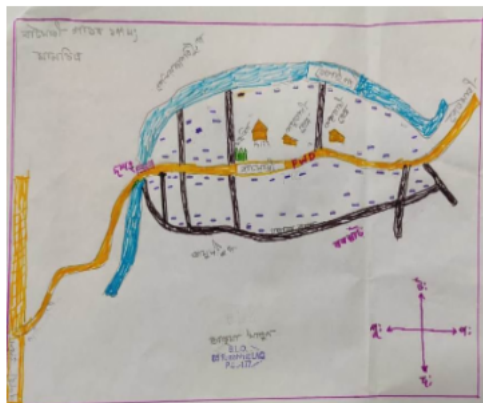

Nazri Naksha