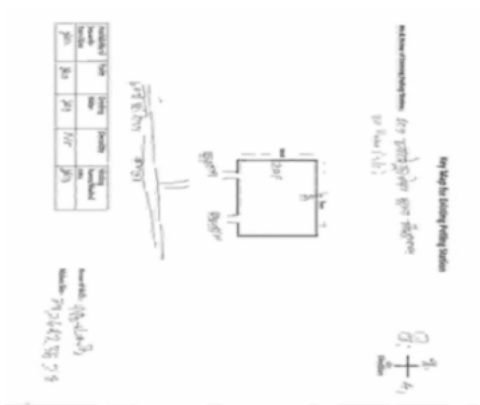

নিৰ্বাচক পঞ্জীয়ন বিষয়াৰ স্বাক্ষৰ

Nazri Naksha

Google Map View

Polling Station Building Front View

ভোটগ্ৰহন কেন্দ্ৰৰ সন্মুখৰ দৃশ্য

Cad View

Key MAP View

1 নাম : ছখিনা খাতন স্বামীৰ নাম: হসমত আলী ঘৰ নং : 105 বয়স : 61 লিঙ্গ : মহিলা	BMX1249043 ফটো উপলব্ধ	2 নাম : ফজৰ আলী পিতাৰ নাম: আ: কাদিৰ ঘৰ নং : 105 বয়স : 53 লিঙ্গ : পুৰুষ	BMX1249065 ফটো উপলব্ধ	3 নাম : কুলচুম বেগম স্বামীৰ নাম: ফজৰ আলী ঘৰ নং : 105 বয়স : 44 লিঙ্গ : মহিলা	BMX1249076 ফটো উপলব্ধ
4 নাম : আ: আলী পিতাৰ নাম: আ: কাদিৰ ঘৰ নং : 105 বয়স : 41 লিঙ্গ : পুৰুষ	BMX1249087 ফটো উপলব্ধ	5 নাম : বহিমা খাতন স্বামীৰ নাম: আ: আলী ঘৰ নং : 105 বয়স : 38 লিঙ্গ : মহিলা	BMX1249098 ফটো উপলব্ধ	6 নাম : বাহিমা খাতন স্বামীৰ নাম: হানিফা ঘৰ নং : 105 বয়স : 33 লিঙ্গ : মহিলা	BMX1253447 ফটো উপলব্ধ
7 নাম : হানিফা পিতাৰ নাম: হসমত আলী ঘৰ নং : 105 বয়স : 33 লিঙ্গ : পুৰুষ	BMX1253072 ফটো উপলব্ধ	8 নাম : ইজাজুল ইছলাম পিতাৰ নাম: ফজৰ আলী ঘৰ নং : 105 বয়স : 20 লিঙ্গ : পুৰুষ	ROM0091884 ফটো উপলব্ধ	9 নাম : আসাদুল আলী পিতাৰ নাম: আঃ ছালাম ঘৰ নং : 109 বয়স : 33 লিঙ্গ : পুৰুষ	BMX1607256 ফটো উপলব্ধ
10 নাম : বুমেনা বেগম স্বামীৰ নাম: আসাদুল আলী ঘৰ নং : 107 বয়স : 28 লিঙ্গ : মহিলা	BMX1708502 ফটো উপলব্ধ	11 নাম : আসিকুল ইছলাম পিতাৰ নাম: আব্দুল ছালাম ঘৰ নং : 107 বয়স : 24 লিঙ্গ : পুৰুষ	BMX1707611 ফটো উপলব্ধ	12 নাম : আমিৰ হুছেইন পিতাৰ নাম: মুছলেম উদ্দিন ঘৰ নং : 108 বয়স : 64 লিঙ্গ : পুৰুষ	BMX1249145 ফটো উপলব্ধ
13 নাম : ছাহজাহান আলী পিতাৰ নাম: আমিৰ হুছেইন ঘৰ নং : 108 বয়স : 34 লিঙ্গ : পুৰুষ	BMX1253812 ফটো উপলব্ধ	14 নাম : বেছবিনা খাতন স্বামীৰ নাম: ছাহজাহান আলী ঘৰ নং : 108 বয়স : 28 লিঙ্গ : মহিলা	BMX1484526 ফটো উপলব্ধ	15 নাম : মামুদ আলী পিতাৰ নাম: সবৰ আলী ঘৰ নং : 109 বয়স : 74 লিঙ্গ : পুৰুষ	BMX1249167 ফটো উপলব্ধ
16 নাম : ছখিনা খাতন স্বামীৰ নাম: মামুদ আলী ঘৰ নং : 109 বয়স : 67 লিঙ্গ : মহিলা	BMX1249178 ফটো উপলব্ধ	17 নাম : ছহিদ আলী পিতাৰ নাম: মামুদ আলী ঘৰ নং : 109 বয়স : 46 লিঙ্গ : পুৰুষ	BMX1249189 ফটো উপলব্ধ	18 নাম : মমতাজ বেগম স্বামীৰ নাম: ছহিদ আলী ঘৰ নং : 109 বয়স : 44 লিঙ্গ : মহিলা	BMX1249190 ফটো উপলব্ধ
19 নাম : ওৱাহেদ আলী পিতাৰ নাম: মামুদ আলী ঘৰ নং : 109 বয়স : 43 লিঙ্গ : পুৰুষ	BMX1249203 ফটো উপলব্ধ	20 নাম : বাছিদা খাতন স্বামীৰ নাম: ওৱাহেদ আলী ঘৰ নং : 109 বয়স : 39 লিঙ্গ : মহিলা	BMX1249214 ফটো উপলব্ধ	21 নাম : মুহাম্মাদ মুস্তফা পিতাৰ নাম: ছহিদ আলী ঘৰ নং : 109 বয়স : 25 লিঙ্গ : পুৰুষ	BMX0691832 ফটো উপলব্ধ
22 নাম : মুসিকুল ইছলাম পিতাৰ নাম: শহিদ আলী ঘৰ নং : 109 বয়স : 24 লিঙ্গ : পুৰুষ	BMX1731686 ফটো উপলব্ধ	23 নাম : শেখ ফৰিদ্ পিতাৰ নাম: শহিদ আলী ঘৰ নং : 109 বয়স : 23 লিঙ্গ : পুৰুষ	BMX1731694 ফটো উপলব্ধ	24 নাম : আবুল বাসাৰ পিতাৰ নাম: সবৰ আলী ঘৰ নং : 110 বয়স : 59 লিঙ্গ : পুৰুষ	BMX1249225 ফটো উপলব্ধ
25 নাম : হাচিনা খাতন স্বামীৰ নাম: আবুল বাচা ঘৰ নং : 110 বয়স : 52 লিঙ্গ : মহিলা	BMX1249236 ফটো উপলব্ধ	26 নাম : মানিক জ্ঞান পিতাৰ নাম: সবৰ আলী ঘৰ নং : 110 বয়স : 49 লিঙ্গ : মহিলা	BMX1249247 ফটো উপলব্ধ	27 নাম : ৰছিদুল হক পিতাৰ নাম: আবুল বাসাৰ ঘৰ নং : 110 বয়স : 34 লিঙ্গ : পুৰুষ	BMX1253209 ফটো উপলব্ধ
28 নাম : মোবাৰক আলী পিতাৰ নাম: আবুল বাসাৰ ঘৰ নং : 110 বয়স : 31 লিঙ্গ : পুৰুষ	BMX1253210 ফটো উপলব্ধ	29 নাম : নাছৰিন চুলতানা স্বামীৰ নাম: ৰছিদুল হক ঘৰ নং : 110 বয়স : 28 লিঙ্গ : মহিলা	BMX0224766 ফটো উপলব্ধ	30 নাম : ছাদ্দাম হুছেইন পিতাৰ নাম: আবুল বাসাৰ ঘৰ নং : 110 বয়স : 26 লিঙ্গ : পুৰুষ	BMX0406884 ফটো উপলব্ধ