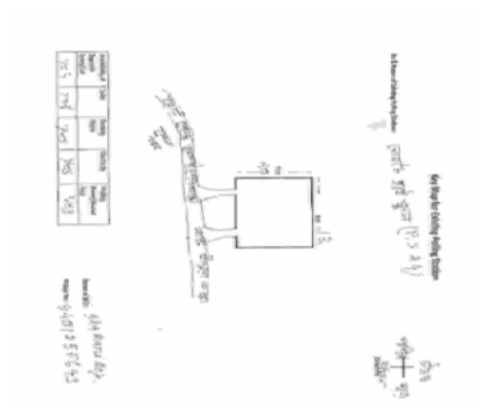

নিৰ্বাচক পঞ্জীয়ন বিষয়াৰ স্বাক্ষৰ

Nazri Naksha

Google Map View

Polling Station Building Front View

ভোটগ্ৰহন কেন্দ্ৰৰ সন্মুখৰ দৃশ্য

Cad View

Key MAP View

1 নাম : জেচমিনা বেগম স্বামীৰ নাম : মস্তুফা আহমেদ ঘৰ নং : ১১ ক বয়স : 29 লিঙ্গ : মহিলা	BMX1663681 ফটো উপলব্ধ	2 নাম : জ্যোতস্নাৰা বেগম স্বামীৰ নাম : ইন্নাছ আলী ঘৰ নং : ৩৫ বয়স : 47 লিঙ্গ : মহিলা	BMX1663798 ফটো উপলব্ধ	3 নাম : আজিজুল হক পিতাৰ নাম : আব্দুল মালেক ঘৰ নং : ৭০ বয়স : 34 লিঙ্গ : পুৰুষ	BMX0013048 ফটো উপলব্ধ
4 নাম : ছামচন নেহাৰ স্বামীৰ নাম : আব্দুল খালেক ঘৰ নং : ১৬১ বয়স : 65 লিঙ্গ : মহিলা	BMX1190698 ফটো উপলব্ধ	5 নাম : আব্দুল খালেক পিতাৰ নাম : আবু তাহেৰ ঘৰ নং : ১৬১ বয়স : 57 লিঙ্গ : পুৰুষ	BMX1190687 ফটো উপলব্ধ	6 নাম : পাৰবিনা খাতুন স্বামীৰ নাম : দিলোৱাৰ হোচেন ঘৰ নং : ১৬১ বয়স : 39 লিঙ্গ : মহিলা	BMX0012992 ফটো উপলব্ধ
7 নাম : দিলোৱাৰ হোচেন পিতাৰ নাম : আব্দুল খালেক ঘৰ নং : ১৬১ বয়স : 38 লিঙ্গ : পুৰুষ	BMX1190723 ফটো উপলব্ধ	8 নাম : আলবিন হুছেইন পিতাৰ নাম : আব্দুল খালেক ঘৰ নং : ১৬১ বয়স : 37 লিঙ্গ : পুৰুষ	BMX0012993 ফটো উপলব্ধ	9 নাম : গুলজাৰ হুছেইন পিতাৰ নাম : আব্দুল খালেক ঘৰ নং : ১৬১ বয়স : 35 লিঙ্গ : পুৰুষ	BMX1190712 ফটো উপলব্ধ
10 নাম : জাকিৰ হুছেইন পিতাৰ নাম : আব্দুল খালেক ঘৰ নং : ১৬১ বয়স : 34 লিঙ্গ : পুৰুষ	BMX0012994 ফটো উপলব্ধ	11 নাম : মোকৰেজা বেগম স্বামীৰ নাম : গুলজাৰ হুছেইন ঘৰ নং : ১৬১ বয়স : 30 লিঙ্গ : মহিলা	BMX0564500 ফটো উপলব্ধ	#2 12 নাম : মৰজিনা বেগম স্বামীৰ নাম : আলবিন হুছেইন ঘৰ নং : ১৬১ বয়স : 29 লিঙ্গ : মহিলা	BMX0044685 ফটো উপলব্ধ
13 নাম : মঃ ইকৰামুল হুছেইন পিতাৰ নাম : মঃ আব্দুল খালেক ঘৰ নং : ১৬১ বয়স : 29 লিঙ্গ : পুৰুষ	BMX0454496 ফটো উপলব্ধ	14 নাম : আবুল কালাম আজাদ পিতাৰ নাম : মফিজ আলী ঘৰ নং : 162 বয়স : 47 লিঙ্গ : পুৰুষ	ROM0086629 ফটো উপলব্ধ	15 নাম : আচিয়া খাতুন পিতাৰ নাম : আবুল কালাম আজাদ ঘৰ নং : 162 বয়স : 21 লিঙ্গ : মহিলা	ROM0231787 ফটো উপলব্ধ
16 নাম : মালেকা খাতুন স্বামীৰ নাম : ইজ্জত আলী ঘৰ নং : ১৬৭ বয়স : 73 লিঙ্গ : মহিলা	BMX1190916 ফটো উপলব্ধ	17 নাম : অনিমা বেগম স্বামীৰ নাম : মাইনুল হক ঘৰ নং : ১৬৭ বয়স : 55 লিঙ্গ : মহিলা	BMX0460022 ফটো উপলব্ধ	18 নাম : মাইনুল হক পিতাৰ নাম : ইজ্জত ঘৰ নং : ১৬৭ বয়স : 54 লিঙ্গ : পুৰুষ	BMX1190927 ফটো উপলব্ধ
19 নাম : আইনুল হক পিতাৰ নাম : ইজ্জত আলী ঘৰ নং : ১৬৭ বয়স : 49 লিঙ্গ : পুৰুষ	BMX1190938 ফটো উপলব্ধ	20 নাম : মাজেদা খাতুন স্বামীৰ নাম : আইনুল হক ঘৰ নং : ১৬৭ বয়স : 39 লিঙ্গ : মহিলা	BMX1190972 ফটো উপলব্ধ	21 নাম : মাজমামুল হক পিতাৰ নাম : আইনুল হক ঘৰ নং : ১৬৭ বয়স : 22 লিঙ্গ : পুৰুষ	BMX1670744 ফটো উপলব্ধ
22 নাম : বাবিয়া খাতুন স্বামীৰ নাম : আক্তাৰ আলী ঘৰ নং : ১৭৫ বয়স : 55 লিঙ্গ : মহিলা	BMX1191271 ফটো উপলব্ধ	23 নাম : জালাল উদ্দিন পিতাৰ নাম : আক্তাৰ আলী ঘৰ নং : ১৭৬ বয়স : 46 লিঙ্গ : পুৰুষ	BMX1191293 ফটো উপলব্ধ	24 নাম : কামাল উদ্দিন পিতাৰ নাম : আক্তাৰ আলী ঘৰ নং : ১৭৬ বয়স : 41 লিঙ্গ : পুৰুষ	BMX0012999 ফটো উপলব্ধ
25 নাম : সাহিদা খাতুন স্বামীৰ নাম : জালাল উদ্দিন ঘৰ নং : ১৭৬ বয়স : 39 লিঙ্গ : মহিলা	BMX1191317 ফটো উপলব্ধ	26 নাম : অজুফা খাতুন স্বামীৰ নাম : কামাল উদ্দিন ঘৰ নং : ১৭৬ বয়স : 36 লিঙ্গ : মহিলা	BMX0455048 ফটো উপলব্ধ	27 নাম : বেজবিনা চুলতানা স্বামীৰ নাম : কামাল উদ্দিন ঘৰ নং : ১৭৬ বয়স : 26 লিঙ্গ : মহিলা	BMX0385674 ফটো উপলব্ধ
28 নাম : ছাদেক আলী পিতাৰ নাম : আব্দুল কদ্দুচ ঘৰ নং : 178 বয়স : 45 লিঙ্গ : পুৰুষ	BMX1191395 ফটো উপলব্ধ	29 নাম : ছামচুল হক পিতাৰ নাম : ৰমজান আলী ঘৰ নং : 180 বয়স : 80 লিঙ্গ : পুৰুষ	BMX1191420 ফটো উপলব্ধ	30 নাম : নৰ ইচলাম পিতাৰ নাম : ৰমজান আলী ঘৰ নং : 180 বয়স : 63 লিঙ্গ : পুৰুষ	BMX1191453 ফটো উপলব্ধ