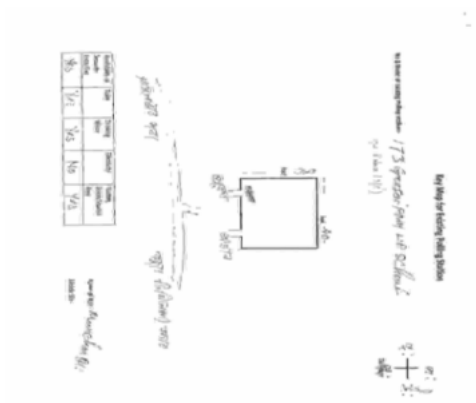

নিৰ্বাচক পঞ্জীয়ন বিষয়াৰ স্বাক্ষৰ

Nazri Naksha

Google Map View

Polling Station Building Front View

ভোটগ্ৰহন কেন্দ্ৰৰ সন্মুখৰ দৃশ্য

Cad View

Key MAP View

1 নাম : জেচমিনা বেগম স্বামীৰ নাম : মস্তুফা আহমেদ ঘৰ নং : ১১ ক বয়স : 29 লিঙ্গ : মহিলা	BMX1663681 ফটো উপলব্ধ	2 নাম : জ্যোতস্নাৰা বেগম স্বামীৰ নাম : ইন্নাছ আলী ঘৰ নং : ৩৫ বয়স : 47 লিঙ্গ : মহিলা	BMX1663798 ফটো উপলব্ধ	3 নাম : আজিজুল হক পিতাৰ নাম : আব্দুল মালেক ঘৰ নং : ৭০ বয়স : 34 লিঙ্গ : পুৰুষ	BMX0013048 ফটো উপলব্ধ
4 নাম : ছামচন নেহাৰ স্বামীৰ নাম : আব্দুল খালেক ঘৰ নং : ১৬১ বয়স : 65 লিঙ্গ : মহিলা	BMX1190698 ফটো উপলব্ধ	5 নাম : আব্দুল খালেক পিতাৰ নাম : আবু তাহেৰ ঘৰ নং : ১৬১ বয়স : 57 লিঙ্গ : পুৰুষ	BMX1190687 ফটো উপলব্ধ	6 নাম : পাৰবিনা খাতুন স্বামীৰ নাম : দিলোৱাৰ হোচেন ঘৰ নং : ১৬১ বয়স : 39 লিঙ্গ : মহিলা	BMX0012992 ফটো উপলব্ধ
7 নাম : দিলোৱাৰ হোচেন পিতাৰ নাম : আব্দুল খালেক ঘৰ নং : ১৬১ বয়স : 38 লিঙ্গ : পুৰুষ	BMX1190723 ফটো উপলব্ধ	8 নাম : আলবিন হুছেইন পিতাৰ নাম : আব্দুল খালেক ঘৰ নং : ১৬১ বয়স : 37 লিঙ্গ : পুৰুষ	BMX0012993 ফটো উপলব্ধ	9 নাম : গুলজাৰ হুছেইন পিতাৰ নাম : আব্দুল খালেক ঘৰ নং : ১৬১ বয়স : 35 লিঙ্গ : পুৰুষ	BMX1190712 ফটো উপলব্ধ
10 নাম : জাকিৰ হুছেইন পিতাৰ নাম : আব্দুল খালেক ঘৰ নং : ১৬১ বয়স : 34 লিঙ্গ : পুৰুষ	BMX0012994 ফটো উপলব্ধ	11 নাম : মোকৰেজা বেগম স্বামীৰ নাম : গুলজাৰ হুছেইন ঘৰ নং : ১৬১ বয়স : 30 লিঙ্গ : মহিলা	BMX0564500 ফটো উপলব্ধ	#2 12 নাম : মৰজিনা বেগম স্বামীৰ নাম : আলবিন হুছেইন ঘৰ নং : ১৬১ বয়স : 29 লিঙ্গ : মহিলা	BMX0044685 ফটো উপলব্ধ
13 নাম : মঃ ইকৰামুল হুছেইন পিতাৰ নাম : মঃ আব্দুল খালেক ঘৰ নং : ১৬১ বয়স : 29 লিঙ্গ : পুৰুষ	BMX0454496 ফটো উপলব্ধ	14 নাম : আবুল কালাম আজাদ পিতাৰ নাম : মফিজ আলী ঘৰ নং : 162 বয়স : 47 লিঙ্গ : পুৰুষ	ROM0086629 ফটো উপলব্ধ	15 নাম : আচিয়া খাতুন পিতাৰ নাম : আবুল কালাম আজাদ ঘৰ নং : 162 বয়স : 21 লিঙ্গ : মহিলা	ROM0231787 ফটো উপলব্ধ
16 নাম : মালেকা খাতুন স্বামীৰ নাম : ইজ্জত আলী ঘৰ নং : ১৬৭ বয়স : 73 লিঙ্গ : মহিলা	BMX1190916 ফটো উপলব্ধ	17 নাম : অনিমা বেগম স্বামীৰ নাম : মাইনুল হক ঘৰ নং : ১৬৭ বয়স : 55 লিঙ্গ : মহিলা	BMX0460022 ফটো উপলব্ধ	18 নাম : মাইনুল হক পিতাৰ নাম : ইজ্জত ঘৰ নং : ১৬৭ বয়স : 54 লিঙ্গ : পুৰুষ	BMX1190927 ফটো উপলব্ধ
19 নাম : আইনুল হক পিতাৰ নাম : ইজ্জত আলী ঘৰ নং : ১৬৭ বয়স : 49 লিঙ্গ : পুৰুষ	BMX1190938 ফটো উপলব্ধ	20 নাম : মাজেদা খাতুন স্বামীৰ নাম : আইনুল হক ঘৰ নং : ১৬৭ বয়স : 39 লিঙ্গ : মহিলা	BMX1190972 ফটো উপলব্ধ	21 নাম : মাজমামুল হক পিতাৰ নাম : আইনুল হক ঘৰ নং : ১৬৭ বয়স : 22 লিঙ্গ : পুৰুষ	BMX1670744 ফটো উপলব্ধ
22 নাম : বাবিয়া খাতুন স্বামীৰ নাম : আক্তাৰ আলী ঘৰ নং : ১৭৫ বয়স : 55 লিঙ্গ : মহিলা	BMX1191271 ফটো উপলব্ধ	23 নাম : জালাল উদ্দিন পিতাৰ নাম : আক্তাৰ আলী ঘৰ নং : ১৭৬ বয়স : 46 লিঙ্গ : পুৰুষ	BMX1191293 ফটো উপলব্ধ	24 নাম : কামাল উদ্দিন পিতাৰ নাম : আক্তাৰ আলী ঘৰ নং : ১৭৬ বয়স : 41 লিঙ্গ : পুৰুষ	BMX0012999 ফটো উপলব্ধ
25 নাম : সাহিদা খাতুন স্বামীৰ নাম : জালাল উদ্দিন ঘৰ নং : ১৭৬ বয়স : 39 লিঙ্গ : মহিলা	BMX1191317 ফটো উপলব্ধ	26 নাম : অজুফা খাতুন স্বামীৰ নাম : কামাল উদ্দিন ঘৰ নং : ১৭৬ বয়স : 36 লিঙ্গ : মহিলা	BMX0455048 ফটো উপলব্ধ	27 নাম : বেজবিনা চুলতানা স্বামীৰ নাম : কামাল উদ্দিন ঘৰ নং : ১৭৬ বয়স : 26 লিঙ্গ : মহিলা	BMX0385674 ফটো উপলব্ধ
28 নাম : ছাদেক আলী পিতাৰ নাম : আব্দুল কদ্দুচ ঘৰ নং : 178 বয়স : 45 লিঙ্গ : পুৰুষ	BMX1191395 ফটো উপলব্ধ	29 নাম : ছামচুল হক পিতাৰ নাম : ৰমজান আলী ঘৰ নং : 180 বয়স : 80 লিঙ্গ : পুৰুষ	BMX1191420 ফটো উপলব্ধ	30 নাম : নৰ ইচলাম পিতাৰ নাম : ৰমজান আলী ঘৰ নং : 180 বয়স : 63 লিঙ্গ : পুৰুষ	BMX1191453 ফটো উপলব্ধ