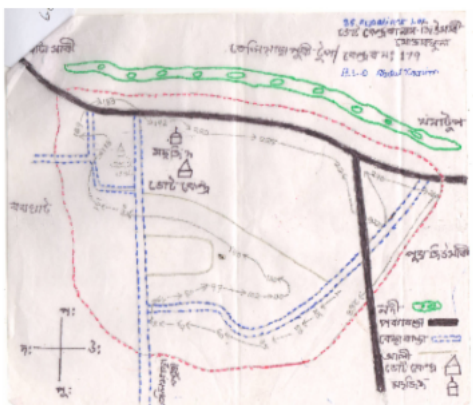

Nazri Naksha