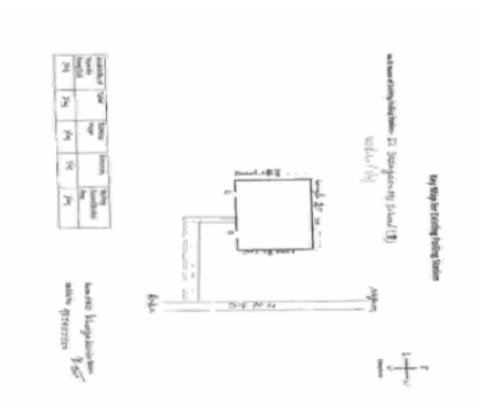

নিৰ্বাচক পঞ্জীয়ন বিষয়াৰ স্বাক্ষৰ

Nazri Naksha

Google Map View

Polling Station Building Front View

ভোটগ্ৰহন কেন্দ্ৰৰ সন্মুখৰ দৃশ্য

Cad View

Key MAP View

1 নাম : আব্দুৰ ৰহমান পিতাৰ নাম: জামাল উদ্দিন ঘৰ নং : 1 বয়স : 59 লিঙ্গ : পুৰুষ	BMX1194565	ফটো উপলব্ধ	2 নাম : ৰহিমা খাতুন স্বামীৰ নাম: আব্দুৰ ৰহমান ঘৰ নং : 1 বয়স : 54 লিঙ্গ : মহিলা	BMX1194576	ফটো উপলব্ধ	# 3 নাম : ৰফিক আহমেদ পিতাৰ নাম: আব্দুৰ ৰহমান ঘৰ নং : 1 বয়স : 24 লিঙ্গ : পুৰুষ	BMX1194587	ফটো উপলব্ধ
# 4 নাম : মাফিজা বেগম স্বামীৰ নাম: ৰফিক আহমেদ ঘৰ নং : 1 বয়স : 33 লিঙ্গ : মহিলা	BMX1194598	ফটো উপলব্ধ	5 নাম : চামচুল ইছলাম পিতাৰ নাম: আব্দুৰ ৰহমান ঘৰ নং : 1 বয়স : 31 লিঙ্গ : পুৰুষ	BMX1203721	ফটো উপলব্ধ	# 6 নাম : আছমিনা খাতুন স্বামীৰ নাম: চামচুল ইছলাম ঘৰ নং : 1 বয়স : 28 লিঙ্গ : মহিলা	BMX0000919	ফটো উপলব্ধ
7 নাম : আনোৱাৰুল ইছলাম পিতাৰ নাম: আব্দুৰ ৰহমান ঘৰ নং : 1 বয়স : 25 লিঙ্গ : পুৰুষ	BMX0535609	ফটো উপলব্ধ	8 নাম : ৰকিবুল ইছলাম পিতাৰ নাম: আব্দুৰ ৰহমান ঘৰ নং : 1 বয়স : 24 লিঙ্গ : পুৰুষ	BMX1118926	ফটো উপলব্ধ	9 নাম : ফেৰদৌচি আহমেদ স্বামীৰ নাম: আনোৱাৰুল ইছলাম ঘৰ নং : 1 বয়স : 20 লিঙ্গ : মহিলা	ROM0206490	ফটো উপলব্ধ
10 নাম : আব্দুল কৰিম পিতাৰ নাম: জামাল উদ্দিন ঘৰ নং : 2 বয়স : 56 লিঙ্গ : পুৰুষ	BMX1194601	ফটো উপলব্ধ	11 নাম : দিলৱাৰা বেগম স্বামীৰ নাম: আব্দুল কৰিম ঘৰ নং : 2 বয়স : 51 লিঙ্গ : মহিলা	BMX1194612	ফটো উপলব্ধ	# 12 নাম : দীনুল ইছলাম পিতাৰ নাম: আব্দুল কৰিম ঘৰ নং : 2 বয়স : 35 লিঙ্গ : পুৰুষ	BMX1203674	ফটো উপলব্ধ
# 13 নাম : ৰাশিদা বেগম স্বামীৰ নাম: দিনুল ইছলাম ঘৰ নং : 2 বয়স : 30 লিঙ্গ : মহিলা	BMX1605487	ফটো উপলব্ধ	14 নাম : তাইজুল ইছলাম পিতাৰ নাম: আব্দুল কৰিম ঘৰ নং : 2 বয়স : 25 লিঙ্গ : পুৰুষ	BMX1119668	ফটো উপলব্ধ	15 নাম : আব্দুল মমিন পিতাৰ নাম: জামাল উদ্দিন ঘৰ নং : 3 বয়স : 49 লিঙ্গ : পুৰুষ	BMX1194623	ফটো উপলব্ধ
16 নাম : গোলাপ জান স্বামীৰ নাম: আব্দুল মমিন ঘৰ নং : 3 বয়স : 44 লিঙ্গ : মহিলা	BMX1194634	ফটো উপলব্ধ	17 নাম : ৰাজিবুল হক পিতাৰ নাম: আব্দুল মমিন ঘৰ নং : 3 বয়স : 24 লিঙ্গ : পুৰুষ	BMX1119593	ফটো উপলব্ধ	18 নাম : আব্দুল ৰশিদ পিতাৰ নাম: জামাল উদ্দিন ঘৰ নং : 8 বয়স : 52 লিঙ্গ : পুৰুষ	BMX1194645	ফটো উপলব্ধ
19 নাম : নবিজান স্বামীৰ নাম: আব্দুল ৰশিদ ঘৰ নং : 8 বয়স : 47 লিঙ্গ : মহিলা	BMX1194656	ফটো উপলব্ধ	20 নাম : ৰফিকুল ইছলাম পিতাৰ নাম: আঃ ৰশিদ ঘৰ নং : 8 বয়স : 27 লিঙ্গ : পুৰুষ	BMX0123166	ফটো উপলব্ধ	21 নাম : শফিকুল ইছলাম পিতাৰ নাম: আব্দুল ৰছিদ ঘৰ নং : 8 বয়স : 25 লিঙ্গ : পুৰুষ	BMX0536920	ফটো উপলব্ধ
22 নাম : জামাল উদ্দিন পিতাৰ নাম: নমিৰ উদ্দিন ঘৰ নং : 5 বয়স : 89 লিঙ্গ : পুৰুষ	BMX1194667	ফটো উপলব্ধ	23 নাম : শাফিয়া খাতুন স্বামীৰ নাম: জামাল উদ্দিন ঘৰ নং : 5 বয়স : 59 লিঙ্গ : মহিলা	BMX1194678	ফটো উপলব্ধ	24 নাম : ৰুকিয়া খাতুন স্বামীৰ নাম: জামাল উদ্দিন ঘৰ নং : 5 বয়স : 26 লিঙ্গ : মহিলা	BMX0240200	ফটো উপলব্ধ
25 নাম : আব্দুল ছালাম পিতাৰ নাম: জামাল উদ্দিন ঘৰ নং : 5 বয়স : 26 লিঙ্গ : পুৰুষ	BMX0267674	ফটো উপলব্ধ	26 নাম : নুৰজাহান বেগম স্বামীৰ নাম: আব্দুল ছালাম ঘৰ নং : 5 বয়স : 24 লিঙ্গ : মহিলা	BMX1117969	ফটো উপলব্ধ	27 নাম : মফিয়া খাতুন পিতাৰ নাম: জামাল উদ্দিন ঘৰ নং : 6 বয়স : 54 লিঙ্গ : মহিলা	BMX1194689	ফটো উপলব্ধ
28 নাম : আবুল হুছেন পিতাৰ নাম: নুৰুল হক ঘৰ নং : 9 বয়স : 46 লিঙ্গ : পুৰুষ	BMX1194703	ফটো উপলব্ধ	29 নাম : ফাতেমা খাতুন স্বামীৰ নাম: আবুল হুছেন ঘৰ নং : 9 বয়স : 44 লিঙ্গ : মহিলা	BMX1194714	ফটো উপলব্ধ	30 নাম : খাইবুল ইছলাম পিতাৰ নাম: আবুল হুছেন ঘৰ নং : 9 বয়স : 26 লিঙ্গ : পুৰুষ	BMX0268094	ফটো উপলব্ধ