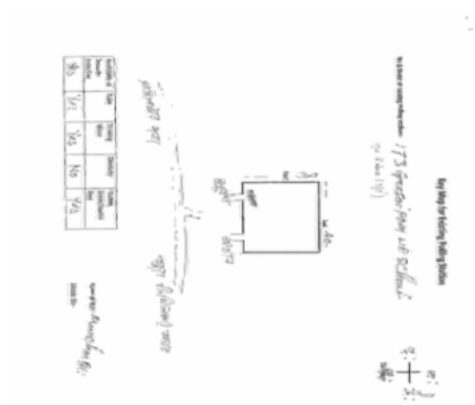

নিৰ্বাচক পঞ্জীয়ন বিষয়াৰ স্বাক্ষৰ

Nazri Naksha

Google Map View

Polling Station Building Front View

ভোটগ্ৰহন কেন্দ্ৰৰ সন্মুখৰ দৃশ্য

Cad View

Key MAP View

1 নাম : বেজবিনা খাতুন পিতাৰ নাম: আব্দুল হেকিম ঘৰ নং : 00 বয়স : 22 লিঙ্গ : মহিলা	BMX1663194 ফটো উপলব্ধ	2 নাম : মেৰাজুল ইছলাম পিতাৰ নাম: নূৰুল ইছলাম ঘৰ নং : 00 বয়স : 21 লিঙ্গ : পুৰুষ	BMX1691286 ফটো উপলব্ধ	3 নাম : জমিলা খাতুন স্বামীৰ নাম: শুকুৰ আলী ঘৰ নং : 5 বয়স : 59 লিঙ্গ : মহিলা	BMX1204564 ফটো উপলব্ধ
4 নাম : ছফৰা খাতুন পিতাৰ নাম: আব্দুল বশিদ ঘৰ নং : 1 বয়স : 51 লিঙ্গ : মহিলা	BMX0641605 ফটো উপলব্ধ	5 নাম : আবজাল হুছেইন পিতাৰ নাম: মৃত শুকুৰ আলী ঘৰ নং : 1 বয়স : 29 লিঙ্গ : পুৰুষ	BMX0240978 ফটো উপলব্ধ	6 নাম : কাৰিমা খাতুন স্বামীৰ নাম: মকবুল হুছেইন ঘৰ নং : 1 বয়স : 29 লিঙ্গ : মহিলা	BMX1434216 ফটো উপলব্ধ
7 নাম : মকবুল হুছেইন পিতাৰ নাম: মৃত শুকুৰ আলী ঘৰ নং : 1 বয়স : 26 লিঙ্গ : পুৰুষ	BMX0511857 ফটো উপলব্ধ	8 নাম : গিয়াচ উদ্দিন পিতাৰ নাম: মৃত লাল মিয়া ঘৰ নং : 2 বয়স : 65 লিঙ্গ : পুৰুষ	BMX1204586 ফটো উপলব্ধ	9 নাম : মনোৱাৰা খাতুন স্বামীৰ নাম: গিয়াচ উদ্দিন ঘৰ নং : 2 বয়স : 60 লিঙ্গ : মহিলা	BMX1204597 ফটো উপলব্ধ
10 নাম : আফাজ উদ্দিন পিতাৰ নাম: গিয়াচ উদ্দিন ঘৰ নং : 2 বয়স : 39 লিঙ্গ : পুৰুষ	BMX1204600 ফটো উপলব্ধ	11 নাম : মৰিয়ম নেছা স্বামীৰ নাম: আফাজ উদ্দিন ঘৰ নং : 2 বয়স : 32 লিঙ্গ : মহিলা	BMX1204611 ফটো উপলব্ধ	12 নাম : জোন্নাৰা খাতুন পিতাৰ নাম: গিয়াচ উদ্দিন ঘৰ নং : 2 বয়স : 30 লিঙ্গ : মহিলা	BMX0069187 ফটো উপলব্ধ
13 নাম : মুছফিয়া খাতুন স্বামীৰ নাম: তাহেৰ উদ্দিন ঘৰ নং : 2 বয়স : 28 লিঙ্গ : মহিলা	BMX0511295 ফটো উপলব্ধ	14 নাম : তাহেৰ উদ্দিন পিতাৰ নাম: গিয়াচ উদ্দিন ঘৰ নং : 2 বয়স : 26 লিঙ্গ : পুৰুষ	BMX0514018 ফটো উপলব্ধ	15 নাম : ফয়জ উদ্দিন পিতাৰ নাম: গিয়াছ উদ্দিন ঘৰ নং : 2 বয়স : 25 লিঙ্গ : পুৰুষ	BMX0591537 ফটো উপলব্ধ
16 নাম : নূৰজাহান স্বামীৰ নাম: আব্দুল ছালাম ঘৰ নং : 3 বয়স : 71 লিঙ্গ : মহিলা	BMX1204633 ফটো উপলব্ধ	17 নাম : মোবাৰক হুছেইন পিতাৰ নাম: আব্দুল ছালাম ঘৰ নং : 3 বয়স : 40 লিঙ্গ : পুৰুষ	BMX1204644 ফটো উপলব্ধ	18 নাম : মৰিয়ম নেছা স্বামীৰ নাম: মুবাৰক হুছেইন ঘৰ নং : 3 বয়স : 36 লিঙ্গ : মহিলা	BMX0244814 ফটো উপলব্ধ
19 নাম : চিৰাজুল ইছলাম পিতাৰ নাম: আব্দুল চালাম ঘৰ নং : 3 বয়স : 31 লিঙ্গ : পুৰুষ	BMX0108886 ফটো উপলব্ধ	20 নাম : আঃ ফালু পিতাৰ নাম: চুবান ঘৰ নং : 8 বয়স : 59 লিঙ্গ : পুৰুষ	BMX1204655 ফটো উপলব্ধ	21 নাম : ফাতেমা খাতুন স্বামীৰ নাম: আব্দুল ফালু ঘৰ নং : 8 বয়স : 54 লিঙ্গ : মহিলা	BMX1204666 ফটো উপলব্ধ
22 নাম : মনিৰ উদ্দিন পিতাৰ নাম: চুবান ঘৰ নং : 8 বয়স : 41 লিঙ্গ : পুৰুষ	BMX1204677 ফটো উপলব্ধ	23 নাম : ছফিয়া খাতুন পিতাৰ নাম: শিৰাজুল ইছলাম ঘৰ নং : 8 বয়স : 29 লিঙ্গ : মহিলা	BMX0123059 ফটো উপলব্ধ	24 নাম : ছাইফুল ইছলাম পিতাৰ নাম: কুতুবদ্দিন ঘৰ নং : 5 বয়স : 44 লিঙ্গ : পুৰুষ	BMX1204688 ফটো উপলব্ধ
25 নাম : জহুৰা খাতুন স্বামীৰ নাম: ছাইফুল ইছলাম ঘৰ নং : 5 বয়স : 39 লিঙ্গ : মহিলা	BMX1204699 ফটো উপলব্ধ	26 নাম : মৰিয়ম নেছা স্বামীৰ নাম: লাল মিঞা ঘৰ নং : 6 বয়স : 79 লিঙ্গ : মহিলা	BMX1204746 ফটো উপলব্ধ	27 নাম : ছফৰ উদ্দিন পিতাৰ নাম: লাল মিয়া ঘৰ নং : 6 বয়স : 59 লিঙ্গ : পুৰুষ	BMX1204724 ফটো উপলব্ধ
28 নাম : জলেহা খাতুন স্বামীৰ নাম: ছফৰ উদ্দিন ঘৰ নং : 6 বয়স : 54 লিঙ্গ : মহিলা	BMX1204735 ফটো উপলব্ধ	29 নাম : জাকিৰ হুছেইন পিতাৰ নাম: ছফৰ উদ্দিন ঘৰ নং : 6 বয়স : 23 লিঙ্গ : পুৰুষ	BMX1434257 ফটো উপলব্ধ	30 নাম : ছাবিকুন নেহাৰ স্বামীৰ নাম: জাকিৰ হুছেইন ঘৰ নং : 6 বয়স : 21 লিঙ্গ : মহিলা	BMX1724970 ফটো উপলব্ধ