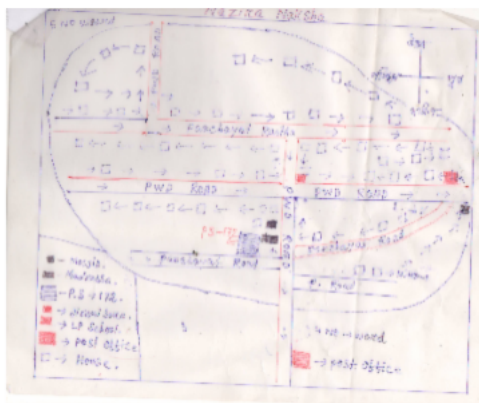

Nazri Naksha