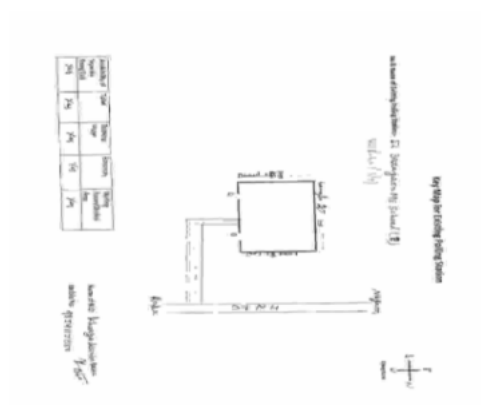

নিৰ্বাচক পঞ্জীয়ন বিষয়াৰ স্বাক্ষৰ

Nazri Naksha

Google Map View

Polling Station Building Front View

ভোটগ্ৰহন কেন্দ্ৰৰ সন্মুখৰ দৃশ্য

Cad View

Key MAP View

1 নাম : বেজবিনা খাতুন পিতাৰ নাম: আব্দুল হেকিম ঘৰ নং : 00 বয়স : 22 লিঙ্গ : মহিলা	BMX1663194 ফটো উপলব্ধ	2 নাম : মেৰাজুল ইছলাম পিতাৰ নাম: নূৰুল ইছলাম ঘৰ নং : 00 বয়স : 21 লিঙ্গ : পুৰুষ	BMX1691286 ফটো উপলব্ধ	3 নাম : জমিলা খাতুন স্বামীৰ নাম: শুকুৰ আলী ঘৰ নং : 5 বয়স : 59 লিঙ্গ : মহিলা	BMX1204564 ফটো উপলব্ধ
4 নাম : ছফৰা খাতুন পিতাৰ নাম: আব্দুল বশিদ ঘৰ নং : 1 বয়স : 51 লিঙ্গ : মহিলা	BMX0641605 ফটো উপলব্ধ	5 নাম : আবজাল হুছেইন পিতাৰ নাম: মৃত শুকুৰ আলী ঘৰ নং : 1 বয়স : 29 লিঙ্গ : পুৰুষ	BMX0240978 ফটো উপলব্ধ	6 নাম : কাৰিমা খাতুন স্বামীৰ নাম: মকবুল হুছেইন ঘৰ নং : 1 বয়স : 29 লিঙ্গ : মহিলা	BMX1434216 ফটো উপলব্ধ
7 নাম : মকবুল হুছেইন পিতাৰ নাম: মৃত শুকুৰ আলী ঘৰ নং : 1 বয়স : 26 লিঙ্গ : পুৰুষ	BMX0511857 ফটো উপলব্ধ	8 নাম : গিয়াচ উদ্দিন পিতাৰ নাম: মৃত লাল মিয়া ঘৰ নং : 2 বয়স : 65 লিঙ্গ : পুৰুষ	BMX1204586 ফটো উপলব্ধ	9 নাম : মনোৱাৰা খাতুন স্বামীৰ নাম: গিয়াচ উদ্দিন ঘৰ নং : 2 বয়স : 60 লিঙ্গ : মহিলা	BMX1204597 ফটো উপলব্ধ
10 নাম : আফাজ উদ্দিন পিতাৰ নাম: গিয়াচ উদ্দিন ঘৰ নং : 2 বয়স : 39 লিঙ্গ : পুৰুষ	BMX1204600 ফটো উপলব্ধ	11 নাম : মৰিয়ম নেছা স্বামীৰ নাম: আফাজ উদ্দিন ঘৰ নং : 2 বয়স : 32 লিঙ্গ : মহিলা	BMX1204611 ফটো উপলব্ধ	12 নাম : জোন্নাৰা খাতুন পিতাৰ নাম: গিয়াচ উদ্দিন ঘৰ নং : 2 বয়স : 30 লিঙ্গ : মহিলা	BMX0069187 ফটো উপলব্ধ
13 নাম : মুছফিয়া খাতুন স্বামীৰ নাম: তাহেৰ উদ্দিন ঘৰ নং : 2 বয়স : 28 লিঙ্গ : মহিলা	BMX0511295 ফটো উপলব্ধ	14 নাম : তাহেৰ উদ্দিন পিতাৰ নাম: গিয়াচ উদ্দিন ঘৰ নং : 2 বয়স : 26 লিঙ্গ : পুৰুষ	BMX0514018 ফটো উপলব্ধ	15 নাম : ফয়জ উদ্দিন পিতাৰ নাম: গিয়াছ উদ্দিন ঘৰ নং : 2 বয়স : 25 লিঙ্গ : পুৰুষ	BMX0591537 ফটো উপলব্ধ
16 নাম : নূৰজাহান স্বামীৰ নাম: আব্দুল ছালাম ঘৰ নং : 3 বয়স : 71 লিঙ্গ : মহিলা	BMX1204633 ফটো উপলব্ধ	17 নাম : মোবাৰক হুছেইন পিতাৰ নাম: আব্দুল ছালাম ঘৰ নং : 3 বয়স : 40 লিঙ্গ : পুৰুষ	BMX1204644 ফটো উপলব্ধ	18 নাম : মৰিয়ম নেছা স্বামীৰ নাম: মুবাৰক হুছেইন ঘৰ নং : 3 বয়স : 36 লিঙ্গ : মহিলা	BMX0244814 ফটো উপলব্ধ
19 নাম : চিৰাজুল ইছলাম পিতাৰ নাম: আব্দুল চালাম ঘৰ নং : 3 বয়স : 31 লিঙ্গ : পুৰুষ	BMX0108886 ফটো উপলব্ধ	20 নাম : আঃ ফালু পিতাৰ নাম: চুবান ঘৰ নং : 8 বয়স : 59 লিঙ্গ : পুৰুষ	BMX1204655 ফটো উপলব্ধ	21 নাম : ফাতেমা খাতুন স্বামীৰ নাম: আব্দুল ফালু ঘৰ নং : 8 বয়স : 54 লিঙ্গ : মহিলা	BMX1204666 ফটো উপলব্ধ
22 নাম : মনিৰ উদ্দিন পিতাৰ নাম: চুবান ঘৰ নং : 8 বয়স : 41 লিঙ্গ : পুৰুষ	BMX1204677 ফটো উপলব্ধ	23 নাম : ছফিয়া খাতুন পিতাৰ নাম: শিৰাজুল ইছলাম ঘৰ নং : 8 বয়স : 29 লিঙ্গ : মহিলা	BMX0123059 ফটো উপলব্ধ	24 নাম : ছাইফুল ইছলাম পিতাৰ নাম: কুতুবদ্দিন ঘৰ নং : 5 বয়স : 44 লিঙ্গ : পুৰুষ	BMX1204688 ফটো উপলব্ধ
25 নাম : জহুৰা খাতুন স্বামীৰ নাম: ছাইফুল ইছলাম ঘৰ নং : 5 বয়স : 39 লিঙ্গ : মহিলা	BMX1204699 ফটো উপলব্ধ	26 নাম : মৰিয়ম নেছা স্বামীৰ নাম: লাল মিঞা ঘৰ নং : 6 বয়স : 79 লিঙ্গ : মহিলা	BMX1204746 ফটো উপলব্ধ	27 নাম : ছফৰ উদ্দিন পিতাৰ নাম: লাল মিয়া ঘৰ নং : 6 বয়স : 59 লিঙ্গ : পুৰুষ	BMX1204724 ফটো উপলব্ধ
28 নাম : জলেহা খাতুন স্বামীৰ নাম: ছফৰ উদ্দিন ঘৰ নং : 6 বয়স : 54 লিঙ্গ : মহিলা	BMX1204735 ফটো উপলব্ধ	29 নাম : জাকিৰ হুছেইন পিতাৰ নাম: ছফৰ উদ্দিন ঘৰ নং : 6 বয়স : 23 লিঙ্গ : পুৰুষ	BMX1434257 ফটো উপলব্ধ	30 নাম : ছাবিকুন নেহাৰ স্বামীৰ নাম: জাকিৰ হুছেইন ঘৰ নং : 6 বয়স : 21 লিঙ্গ : মহিলা	BMX1724970 ফটো উপলব্ধ