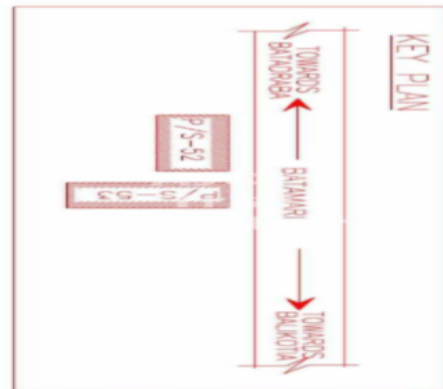

নিৰ্বাচক পঞ্জীয়ন বিষয়াৰ স্বাক্ষৰ

Nazri Naksha

Google Map View

Polling Station Building Front View

ভোটগ্ৰহন কেন্দ্ৰৰ সন্মুখৰ দৃশ্য

Cad View

Key MAP View

1 নাম : আমিৰুল ইছলাম পিতাৰ নাম: শ্বাফিকুল ইছলাম ঘৰ নং : 51 বয়স : 21 লিঙ্গ : পুৰুষ	DLQ1549492 ফটো উপলব্ধ	2 নাম : ছাইফুল ইছলাম পিতাৰ নাম: শিৰাজ উদ্দিন ঘৰ নং : 57 বয়স : 21 লিঙ্গ : পুৰুষ	DLQ1549484 ফটো উপলব্ধ	3 নাম : ইয়াছিন আলী পিতাৰ নাম: নবী হুছেইন ঘৰ নং : 59 বয়স : 21 লিঙ্গ : পুৰুষ	DLQ1549476 ফটো উপলব্ধ
S 4 নাম : ইজাজুল ইছলাম পিতাৰ নাম: হৰিবুৰ বহমান ঘৰ নং : 91 বয়স : 24 লিঙ্গ : পুৰুষ	DLQ1549450 ফটো উপলব্ধ	S 5 নাম : আশ্বাদুল ইছলাম পিতাৰ নাম: হৰিবুৰ বহমান ঘৰ নং : 91 বয়স : 21 লিঙ্গ : পুৰুষ	DLQ1549468 ফটো উপলব্ধ	S 6 নাম : হনফা খাতুন স্বামীৰ নাম: শ্বাহিদুল ইছলাম ঘৰ নং : 132 বয়স : 24 লিঙ্গ : মহিলা	DLQ1229954 ফটো উপলব্ধ
7 নাম : হজৰত আলী পিতাৰ নাম: মনচুৰ আলী ঘৰ নং : 0 বয়স : 57 লিঙ্গ : পুৰুষ	DLQ4034564 ফটো উপলব্ধ	8 নাম : কুলচুম বিবি স্বামীৰ নাম: হজৰত আলী ঘৰ নং : 0 বয়স : 56 লিঙ্গ : মহিলা	DLQ4034575 ফটো উপলব্ধ	9 নাম : ছাদাম হুছেইন পিতাৰ নাম: হজৰত আলী ঘৰ নং : 180 এ বয়স : 31 লিঙ্গ : পুৰুষ	DLQ0172791 ফটো উপলব্ধ
10 নাম : বশিদা বেগম স্বামীৰ নাম: ছাদাম হুছেইন ঘৰ নং : 180 এ বয়স : 28 লিঙ্গ : মহিলা	DLQ0172981 ফটো উপলব্ধ	11 নাম : নবী হুছেইন পিতাৰ নাম: হজৰত আলী ঘৰ নং : 180 বি বয়স : 31 লিঙ্গ : পুৰুষ	DLQ0189530 ফটো উপলব্ধ	12 নাম : ছাবিকুন নেহাৰ স্বামীৰ নাম: নবী হুছেইন ঘৰ নং : 180 বি বয়স : 26 লিঙ্গ : মহিলা	DLQ0395319 ফটো উপলব্ধ
13 নাম : আৰশ আলী পিতাৰ নাম: হৰিবুৰ বহমান ঘৰ নং : 1৮১ বয়স : 52 লিঙ্গ : পুৰুষ	DLQ4034597 ফটো উপলব্ধ	# 14 নাম : আফিয়া খাতুন স্বামীৰ নাম: আৰশ আলী ঘৰ নং : 1৮১ বয়স : 39 লিঙ্গ : মহিলা	DLQ4034600 ফটো উপলব্ধ	15 নাম : চাদিৰ হুছেইন পিতাৰ নাম: আৰশ আলী ঘৰ নং : 1৮১ বয়স : 25 লিঙ্গ : পুৰুষ	DLQ0501858 ফটো উপলব্ধ
16 নাম : অহীদ মিয়া পিতাৰ নাম: আৰশ আলী ঘৰ নং : 181 বয়স : 22 লিঙ্গ : পুৰুষ	DLQ1249796 ফটো উপলব্ধ	17 নাম : আনোৱাৰা খাতুন স্বামীৰ নাম: ফজলুৰ বহমান ঘৰ নং : 1৮২ বয়স : 77 লিঙ্গ : মহিলা	DLQ4034611 ফটো উপলব্ধ	18 নাম : আবুল হাশিম পিতাৰ নাম: ফজলুৰ বহমান ঘৰ নং : 1৮২ বয়স : 57 লিঙ্গ : পুৰুষ	DLQ4034622 ফটো উপলব্ধ
19 নাম : বকলা খাতুন স্বামীৰ নাম: আবুল হাশিম ঘৰ নং : 1৮২ বয়স : 52 লিঙ্গ : মহিলা	DLQ4034644 ফটো উপলব্ধ	20 নাম : আবুল কাশেম পিতাৰ নাম: ফজলুৰ বহমান ঘৰ নং : 1৮২ বয়স : 52 লিঙ্গ : পুৰুষ	DLQ4034633 ফটো উপলব্ধ	# 21 নাম : অজফা খাতুন স্বামীৰ নাম: আবুল কাশেম ঘৰ নং : 1৮২ বয়স : 43 লিঙ্গ : মহিলা	DLQ4034655 ফটো উপলব্ধ
22 নাম : ইউনচ আলী পিতাৰ নাম: ফজলুৰ বহমান ঘৰ নং : 1৮২ বয়স : 31 লিঙ্গ : পুৰুষ	DLQ0300814 ফটো উপলব্ধ	23 নাম : কুলচুমা খাতুন স্বামীৰ নাম: উনচ আলী ঘৰ নং : 1৮২ বয়স : 25 লিঙ্গ : মহিলা	DLQ0395228 ফটো উপলব্ধ	24 নাম : ইয়াকুব আলী পিতাৰ নাম: আবুল কাশেম ঘৰ নং : 1৮২ বয়স : 25 লিঙ্গ : পুৰুষ	DLQ0501429 ফটো উপলব্ধ
25 নাম : কিতাব আলী পিতাৰ নাম: মৃত ফজলুৰ বহমান ঘৰ নং : 1৮২ বয়স : 22 লিঙ্গ : পুৰুষ	DLQ0418475 ফটো উপলব্ধ	26 নাম : মল্লিকা খাতুন স্বামীৰ নাম: ছৈয়দুৰ বহমান ঘৰ নং : 1৮৩ বয়স : 65 লিঙ্গ : মহিলা	DLQ4034677 ফটো উপলব্ধ	27 নাম : আমজত আলী মাতৃৰ নাম: ছৈয়দুল বহমান ঘৰ নং : 1৮৩ বয়স : 32 লিঙ্গ : পুৰুষ	DLQ4040486 ফটো উপলব্ধ
28 নাম : হুছেইন আহমেদ পিতাৰ নাম: হাজী মঃ বফিকুল ইছলাম ঘৰ নং : 1৮8 বয়স : 61 লিঙ্গ : পুৰুষ	DLQ4034688 ফটো উপলব্ধ	29 নাম : শ্বাফিয়া খাতুন স্বামীৰ নাম: হুছেইন আহমেদ ঘৰ নং : 184 বয়স : 51 লিঙ্গ : মহিলা	DLQ4034699 ফটো উপলব্ধ	30 নাম : ৰাছেল আহমেদ পিতাৰ নাম: হুছেইন আহমেদ ঘৰ নং : 1৮8 বয়স : 26 লিঙ্গ : পুৰুষ	DLQ0392571 ফটো উপলব্ধ