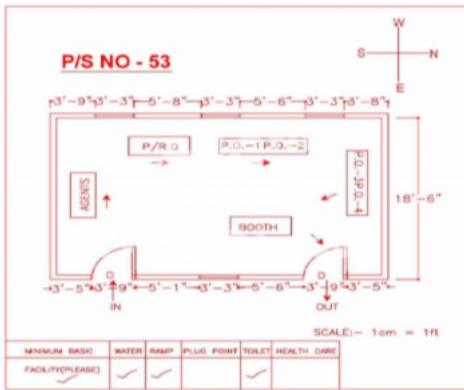

নিৰ্বাচক পঞ্জীয়ন বিষয়াৰ স্বাক্ষৰ

Nazri Naksha

Google Map View

Polling Station Building Front View

ভোটগ্ৰহন কেন্দ্ৰৰ সন্মুখৰ দৃশ্য

Cad View

Key MAP View

1 নাম : আমিৰুল ইছলাম পিতাৰ নাম: শ্বাফিকুল ইছলাম ঘৰ নং : 51 বয়স : 21 লিঙ্গ : পুৰুষ	DLQ1549492 ফটো উপলব্ধ	2 নাম : ছাইফুল ইছলাম পিতাৰ নাম: শিৰাজ উদ্দিন ঘৰ নং : 57 বয়স : 21 লিঙ্গ : পুৰুষ	DLQ1549484 ফটো উপলব্ধ	3 নাম : ইয়াছিন আলী পিতাৰ নাম: নবী হুছেইন ঘৰ নং : 59 বয়স : 21 লিঙ্গ : পুৰুষ	DLQ1549476 ফটো উপলব্ধ
S 4 নাম : ইজাজুল ইছলাম পিতাৰ নাম: হৰিবুৰ বহমান ঘৰ নং : 91 বয়স : 24 লিঙ্গ : পুৰুষ	DLQ1549450 ফটো উপলব্ধ	S 5 নাম : আশ্বাদুল ইছলাম পিতাৰ নাম: হৰিবুৰ বহমান ঘৰ নং : 91 বয়স : 21 লিঙ্গ : পুৰুষ	DLQ1549468 ফটো উপলব্ধ	S 6 নাম : হনফা খাতুন স্বামীৰ নাম: শ্বাহিদুল ইছলাম ঘৰ নং : 132 বয়স : 24 লিঙ্গ : মহিলা	DLQ1229954 ফটো উপলব্ধ
7 নাম : হজৰত আলী পিতাৰ নাম: মনচুৰ আলী ঘৰ নং : 0 বয়স : 57 লিঙ্গ : পুৰুষ	DLQ4034564 ফটো উপলব্ধ	8 নাম : কুলচুম বিবি স্বামীৰ নাম: হজৰত আলী ঘৰ নং : 0 বয়স : 56 লিঙ্গ : মহিলা	DLQ4034575 ফটো উপলব্ধ	9 নাম : ছাদাম হুছেইন পিতাৰ নাম: হজৰত আলী ঘৰ নং : 180 এ বয়স : 31 লিঙ্গ : পুৰুষ	DLQ0172791 ফটো উপলব্ধ
10 নাম : বশিদা বেগম স্বামীৰ নাম: ছাদাম হুছেইন ঘৰ নং : 180 এ বয়স : 28 লিঙ্গ : মহিলা	DLQ0172981 ফটো উপলব্ধ	11 নাম : নবী হুছেইন পিতাৰ নাম: হজৰত আলী ঘৰ নং : 180 বি বয়স : 31 লিঙ্গ : পুৰুষ	DLQ0189530 ফটো উপলব্ধ	12 নাম : ছাবিকুন নেহাৰ স্বামীৰ নাম: নবী হুছেইন ঘৰ নং : 180 বি বয়স : 26 লিঙ্গ : মহিলা	DLQ0395319 ফটো উপলব্ধ
13 নাম : আৰশ আলী পিতাৰ নাম: হৰিবুৰ বহমান ঘৰ নং : 1৮১ বয়স : 52 লিঙ্গ : পুৰুষ	DLQ4034597 ফটো উপলব্ধ	# 14 নাম : আফিয়া খাতুন স্বামীৰ নাম: আৰশ আলী ঘৰ নং : 1৮১ বয়স : 39 লিঙ্গ : মহিলা	DLQ4034600 ফটো উপলব্ধ	15 নাম : চাদিৰ হুছেইন পিতাৰ নাম: আৰশ আলী ঘৰ নং : 1৮১ বয়স : 25 লিঙ্গ : পুৰুষ	DLQ0501858 ফটো উপলব্ধ
16 নাম : অহীদ মিয়া পিতাৰ নাম: আৰশ আলী ঘৰ নং : 181 বয়স : 22 লিঙ্গ : পুৰুষ	DLQ1249796 ফটো উপলব্ধ	17 নাম : আনোৱাৰা খাতুন স্বামীৰ নাম: ফজলুৰ বহমান ঘৰ নং : 1৮২ বয়স : 77 লিঙ্গ : মহিলা	DLQ4034611 ফটো উপলব্ধ	18 নাম : আবুল হাশিম পিতাৰ নাম: ফজলুৰ বহমান ঘৰ নং : 1৮২ বয়স : 57 লিঙ্গ : পুৰুষ	DLQ4034622 ফটো উপলব্ধ
19 নাম : বকলা খাতুন স্বামীৰ নাম: আবুল হাশিম ঘৰ নং : 1৮২ বয়স : 52 লিঙ্গ : মহিলা	DLQ4034644 ফটো উপলব্ধ	20 নাম : আবুল কাশেম পিতাৰ নাম: ফজলুৰ বহমান ঘৰ নং : 1৮২ বয়স : 52 লিঙ্গ : পুৰুষ	DLQ4034633 ফটো উপলব্ধ	# 21 নাম : অজফা খাতুন স্বামীৰ নাম: আবুল কাশেম ঘৰ নং : 1৮২ বয়স : 43 লিঙ্গ : মহিলা	DLQ4034655 ফটো উপলব্ধ
22 নাম : ইউনচ আলী পিতাৰ নাম: ফজলুৰ বহমান ঘৰ নং : 1৮২ বয়স : 31 লিঙ্গ : পুৰুষ	DLQ0300814 ফটো উপলব্ধ	23 নাম : কুলচুমা খাতুন স্বামীৰ নাম: উনচ আলী ঘৰ নং : 1৮২ বয়স : 25 লিঙ্গ : মহিলা	DLQ0395228 ফটো উপলব্ধ	24 নাম : ইয়াকুব আলী পিতাৰ নাম: আবুল কাশেম ঘৰ নং : 1৮২ বয়স : 25 লিঙ্গ : পুৰুষ	DLQ0501429 ফটো উপলব্ধ
25 নাম : কিতাব আলী পিতাৰ নাম: মৃত ফজলুৰ বহমান ঘৰ নং : 1৮২ বয়স : 22 লিঙ্গ : পুৰুষ	DLQ0418475 ফটো উপলব্ধ	26 নাম : মল্লিকা খাতুন স্বামীৰ নাম: ছৈয়দুৰ বহমান ঘৰ নং : 1৮৩ বয়স : 65 লিঙ্গ : মহিলা	DLQ4034677 ফটো উপলব্ধ	27 নাম : আমজত আলী মাতৃৰ নাম: ছৈয়দুল বহমান ঘৰ নং : 1৮৩ বয়স : 32 লিঙ্গ : পুৰুষ	DLQ4040486 ফটো উপলব্ধ
28 নাম : হুছেইন আহমেদ পিতাৰ নাম: হাজী মঃ বফিকুল ইছলাম ঘৰ নং : 1৮8 বয়স : 61 লিঙ্গ : পুৰুষ	DLQ4034688 ফটো উপলব্ধ	29 নাম : শ্বাফিয়া খাতুন স্বামীৰ নাম: হুছেইন আহমেদ ঘৰ নং : 184 বয়স : 51 লিঙ্গ : মহিলা	DLQ4034699 ফটো উপলব্ধ	30 নাম : ৰাছেল আহমেদ পিতাৰ নাম: হুছেইন আহমেদ ঘৰ নং : 1৮8 বয়স : 26 লিঙ্গ : পুৰুষ	DLQ0392571 ফটো উপলব্ধ