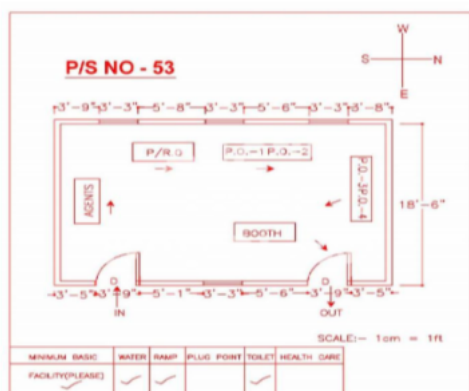

নিৰ্বাচক পঞ্জীয়ন বিষয়াৰ স্বাক্ষৰ

Nazri Naksha

Google Map View

Polling Station Building Front View

ভোটগ্ৰহন কেন্দ্ৰৰ সন্মুখৰ দৃশ্য

Cad View

Key MAP View

1 নাম : আব্দুল কাদিৰ পিতাৰ নাম: আব্দুল হেকিম ঘৰ নং : 1 বয়স : 65 লিঙ্গ : পুৰুষ	DLQ4134569 ফটো উপলব্ধ	2 নাম : চান বান স্বামীৰ নাম: আব্দুল কাদিৰ ঘৰ নং : 1 বয়স : 59 লিঙ্গ : মহিলা	DLQ4134570 ফটো উপলব্ধ	3 নাম : ৰমিজা খাতুন পিতাৰ নাম: আব্দুল কাদিৰ ঘৰ নং : 1 বয়স : 27 লিঙ্গ : মহিলা	DLQ0191601 ফটো উপলব্ধ
4 নাম : আবুল হাসেন পিতাৰ নাম: আব্দুল আলী ঘৰ নং : 2 বয়স : 58 লিঙ্গ : পুৰুষ	DLQ4134581 ফটো উপলব্ধ	5 নাম : ফজিলা খাতুন স্বামীৰ নাম: আবুল হাসেন ঘৰ নং : 2 বয়স : 52 লিঙ্গ : মহিলা	DLQ4134592 ফটো উপলব্ধ	6 নাম : নুৰ মহমদ মাতৃৰ নাম: আব্দুল হাচেন ঘৰ নং : 2 বয়স : 26 লিঙ্গ : পুৰুষ	DLQ0394239 ফটো উপলব্ধ
# 7 নাম : আবুল কালাম পিতাৰ নাম: আব্দুল আলী ঘৰ নং : 3 বয়স : 56 লিঙ্গ : পুৰুষ	DLQ4134605 ফটো উপলব্ধ	8 নাম : মৰ্জিনা খাতুন স্বামীৰ নাম: আবুল কালাম ঘৰ নং : 3 বয়স : 40 লিঙ্গ : মহিলা	DLQ4134616 ফটো উপলব্ধ	9 নাম : আব্দুল লতিফ পিতাৰ নাম: ছবৰ আলী ঘৰ নং : 3 বয়স : 58 লিঙ্গ : পুৰুষ	DLQ4134627 ফটো উপলব্ধ
# 10 নাম : ছায়েদা বেগম স্বামীৰ নাম: আব্দুল লতিফ ঘৰ নং : 8 বয়স : 55 লিঙ্গ : মহিলা	DLQ4134638 ফটো উপলব্ধ	# 11 নাম : ছুলতানা ইয়াছমিন পিতাৰ নাম: আঃ লতিফ ঘৰ নং : 4 বয়স : 38 লিঙ্গ : মহিলা	DLQ4134649 ফটো উপলব্ধ	12 নাম : মস্তোফা আহমেদ পিতাৰ নাম: আব্দুল লতিফ ঘৰ নং : 8 বয়স : 36 লিঙ্গ : পুৰুষ	DLQ4134650 ফটো উপলব্ধ
13 নাম : আনোৱাৰুল ইছলাম পিতাৰ নাম: আব্দুল লতিফ ঘৰ নং : 8 বয়স : 34 লিঙ্গ : পুৰুষ	DLQ0097535 ফটো উপলব্ধ	14 নাম : জহিৰুল ইছলাম পিতাৰ নাম: আব্দুল লতিফ ঘৰ নং : 8 বয়স : 30 লিঙ্গ : পুৰুষ	DLQ0331942 ফটো উপলব্ধ	15 নাম : ছঞ্জিমা খাতুন স্বামীৰ নাম: মস্তোফা আহমেদ ঘৰ নং : 8 বয়স : 27 লিঙ্গ : মহিলা	DLQ0620948 ফটো উপলব্ধ
16 নাম : চান বান স্বামীৰ নাম: ৰমজান আলী ঘৰ নং : 5 বয়স : 75 লিঙ্গ : মহিলা	DLQ4134672 ফটো উপলব্ধ	17 নাম : নুৰ জামাল পিতাৰ নাম: ৰমজান আলী ঘৰ নং : 5 বয়স : 44 লিঙ্গ : পুৰুষ	DLQ4134661 ফটো উপলব্ধ	18 নাম : নুৰ হুছেইন পিতাৰ নাম: ৰমজান আলী ঘৰ নং : 5 বয়স : 41 লিঙ্গ : পুৰুষ	DLQ4134683 ফটো উপলব্ধ
19 নাম : মুৰ্শিদা খাতুন স্বামীৰ নাম: নুৰ জামাল ঘৰ নং : 5 বয়স : 41 লিঙ্গ : মহিলা	DLQ4134694 ফটো উপলব্ধ	# 20 নাম : শামছদ্দিন পিতাৰ নাম: ৰমজান আলী ঘৰ নং : 5 বয়স : 31 লিঙ্গ : পুৰুষ	DLQ4143015 ফটো উপলব্ধ	21 নাম : নাজিৰা আকতাৰা পাঠান স্বামীৰ নাম: নুৰ হুছেইন ঘৰ নং : 5 বয়স : 28 লিঙ্গ : মহিলা	DLQ0394080 ফটো উপলব্ধ
22 নাম : কাৰিমা খাতুন স্বামীৰ নাম: শাম ছদ্দিন ঘৰ নং : 5 বয়স : 25 লিঙ্গ : মহিলা	DLQ0456459 ফটো উপলব্ধ	23 নাম : আবুল হাশিম পিতাৰ নাম: ৰমজান আলী ঘৰ নং : 6 বয়স : 60 লিঙ্গ : পুৰুষ	DLQ4134707 ফটো উপলব্ধ	24 নাম : শাফিদা খাতুন স্বামীৰ নাম: আবুল হাশিম ঘৰ নং : 6 বয়স : 52 লিঙ্গ : মহিলা	DLQ4134718 ফটো উপলব্ধ
25 নাম : ফকৰ উদ্দিন আলী আহমেদ পিতাৰ নাম: আবুল হাসিম ঘৰ নং : 6 বয়স : 32 লিঙ্গ : পুৰুষ	DLQ4143571 ফটো উপলব্ধ	26 নাম : মুকছিদুল হক পিতাৰ নাম: আবুল হাসিম ঘৰ নং : 6 বয়স : 29 লিঙ্গ : পুৰুষ	DLQ0331041 ফটো উপলব্ধ	27 নাম : মুদাছ চিৰুল পিতাৰ নাম: আবুল হাসিম ঘৰ নং : 6 বয়স : 25 লিঙ্গ : পুৰুষ	DLQ1233055 ফটো উপলব্ধ
28 নাম : ইমৰানা খাতুন স্বামীৰ নাম: ফকৰ উদ্দিন আলী আহমেদ ঘৰ নং : 6 বয়স : 22 লিঙ্গ : মহিলা	ROM0138461 ফটো উপলব্ধ	29 নাম : উমৰ আলী পিতাৰ নাম: ছবৰ আলী ঘৰ নং : 7 বয়স : 62 লিঙ্গ : পুৰুষ	ROM0004812 ফটো উপলব্ধ	30 নাম : ছহিদা খাতুন স্বামীৰ নাম: ওমৰ আলী ঘৰ নং : 9 বয়স : 49 লিঙ্গ : মহিলা	DLQ4134741 ফটো উপলব্ধ