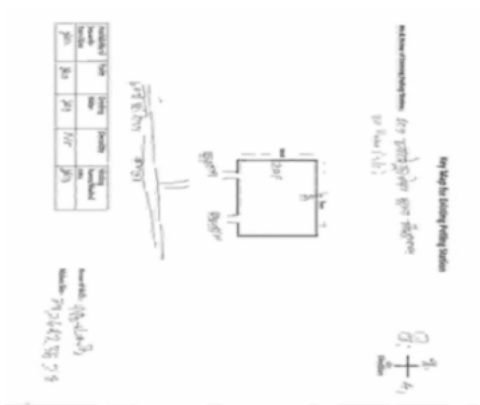

নিৰ্বাচক পঞ্জীয়ন বিষয়াৰ স্বাক্ষৰ

Nazri Naksha

Google Map View

Polling Station Building Front View

ভোটগ্ৰহন কেন্দ্ৰৰ সন্মুখৰ দৃশ্য

Cad View

Key MAP View

1 নাম : মঃ মুশাৰফ হুছেইন পিতাৰ নাম: নুৰ জামাল ঘৰ নং : 5 বয়স : 19 লিঙ্গ : পুৰুষ	ROM0183772 ফটো উপলব্ধ	# 2 নাম : ছাবিনা খাতুন স্বামীৰ নাম: গুলজাৰ হুছেইন ঘৰ নং : 158 বয়স : 25 লিঙ্গ : মহিলা	ROM0162826 ফটো উপলব্ধ	# 3 নাম : ছালাহ উদ্দিন পিতাৰ নাম: মাই উদ্দিন ঘৰ নং : 107 বয়স : 55 লিঙ্গ : পুৰুষ	DLQ4138765 ফটো উপলব্ধ
# 4 নাম : আফিয়া খাতুন স্বামীৰ নাম: ছালাহ উদ্দিন ঘৰ নং : 107 বয়স : 52 লিঙ্গ : মহিলা	DLQ4138776 ফটো উপলব্ধ	# 5 নাম : ৰচিদুল হক পিতাৰ নাম: ছালাহ উদ্দিন ঘৰ নং : 107বি বয়স : 38 লিঙ্গ : পুৰুষ	DLQ4143048 ফটো উপলব্ধ	# 6 নাম : আব্দুল আজিজ পিতাৰ নাম: ছালাহ উদ্দিন ঘৰ নং : 107 বয়স : 29 লিঙ্গ : পুৰুষ	DLQ0179861 ফটো উপলব্ধ
# 7 নাম : আনোৱাৰা বেগম পিতাৰ নাম: ছালাহ উদ্দিন ঘৰ নং : 107 বয়স : 24 লিঙ্গ : মহিলা	DLQ0452540 ফটো উপলব্ধ	# 8 নাম : হুছনাৰা খাতুন পিতাৰ নাম: ছালাহ উদ্দিন ঘৰ নং : 107 বয়স : 23 লিঙ্গ : মহিলা	DLQ0460329 ফটো উপলব্ধ	9 নাম : হাছনাৰা বেগম স্বামীৰ নাম: ৰচিদুল হক ঘৰ নং : 107 বয়স : 25 লিঙ্গ : মহিলা	ROM0058974 ফটো উপলব্ধ
10 নাম : ইব্রাহিম আলী পিতাৰ নাম: ছালাহ উদ্দিন ঘৰ নং : 107ক বয়স : 33 লিঙ্গ : পুৰুষ	DLQ4143093 ফটো উপলব্ধ	11 নাম : ইছমতুৰা বেগম স্বামীৰ নাম: ইব্রাহিম আলী ঘৰ নং : 107ক বয়স : 27 লিঙ্গ : মহিলা	DLQ0190561 ফটো উপলব্ধ	E 12 নাম : আমোনা খাতুন স্বামীৰ নাম: নুৰ উদ্দিন ঘৰ নং : 10৮ বয়স : 87 লিঙ্গ : মহিলা	DLQ4138787 ফটো উপলব্ধ
# 13 নাম : অজুফা খাতুন স্বামীৰ নাম: আব্দুৰ ৰহমান ঘৰ নং : 108ক বয়স : 46 লিঙ্গ : মহিলা	DLQ4138801 ফটো উপলব্ধ	14 নাম : শ্বৰিফুল ইছলাম পিতাৰ নাম: নুৰ উদ্দিন ঘৰ নং : 10৮ বয়স : 41 লিঙ্গ : পুৰুষ	DLQ4138812 ফটো উপলব্ধ	15 নাম : ছুফিয়া খাতুন স্বামীৰ নাম: শ্বৰিফুল ইছলাম ঘৰ নং : 10৮ বয়স : 38 লিঙ্গ : মহিলা	DLQ4138823 ফটো উপলব্ধ
16 নাম : হাফছা বিলকিছ পিতাৰ নাম: আব্দুৰ ৰহমান ঘৰ নং : 10৮ বয়স : 24 লিঙ্গ : মহিলা	DLQ0455352 ফটো উপলব্ধ	17 নাম : ফৰিদ উদ্দিন আহমেদ পিতাৰ নাম: আব্দুৰ ৰহমান ঘৰ নং : 10৮ বয়স : 23 লিঙ্গ : পুৰুষ	DLQ0459545 ফটো উপলব্ধ	18 নাম : আব্দুল কাদিৰ পিতাৰ নাম: নুৰ উদ্দিন ঘৰ নং : 10৯ বয়স : 47 লিঙ্গ : পুৰুষ	DLQ4138834 ফটো উপলব্ধ
19 নাম : হুছনাৰা বেগম স্বামীৰ নাম: আব্দুল কাদিৰ ঘৰ নং : 10৯ বয়স : 46 লিঙ্গ : মহিলা	DLQ4138845 ফটো উপলব্ধ	S 20 নাম : লুতফন নেহাৰ পিতাৰ নাম: আব্দুল কাদিৰ ঘৰ নং : 10৯ বয়স : 28 লিঙ্গ : মহিলা	DLQ0314641 ফটো উপলব্ধ	21 নাম : ইলিয়াছ আহমেদ পিতাৰ নাম: আব্দুল কাদিৰ ঘৰ নং : 109আ বয়স : 26 লিঙ্গ : পুৰুষ	DLQ0330365 ফটো উপলব্ধ
22 নাম : মুচকান খাতুন স্বামীৰ নাম: ইলিয়াছ আহমেদ ঘৰ নং : 109আ বয়স : 24 লিঙ্গ : মহিলা	DLQ0455865 ফটো উপলব্ধ	# 23 নাম : ফাতেমা খাতুন স্বামীৰ নাম: আফাজ উদ্দিন ঘৰ নং : 110 বয়স : 67 লিঙ্গ : মহিলা	DLQ4138867 ফটো উপলব্ধ	# 24 নাম : মফিজ উদ্দিন পিতাৰ নাম: আফাজ উদ্দিন ঘৰ নং : 110 বয়স : 48 লিঙ্গ : পুৰুষ	DLQ4138878 ফটো উপলব্ধ
# 25 নাম : মমতাজ বেগম স্বামীৰ নাম: মফিজ উদ্দিন ঘৰ নং : 110 বয়স : 45 লিঙ্গ : মহিলা	DLQ4138889 ফটো উপলব্ধ	# 26 নাম : মাহমাদুল হুছেইন পিতাৰ নাম: মফিজ উদ্দিন ঘৰ নং : 110 বয়স : 25 লিঙ্গ : পুৰুষ	DLQ0459149 ফটো উপলব্ধ	27 নাম : ৰোবিনা খাতুন স্বামীৰ নাম: আশ্ৰাফুল ইছলাম ঘৰ নং : 110 বয়স : 19 লিঙ্গ : মহিলা	ROM0209213 ফটো উপলব্ধ
# 28 নাম : কাইমুল ইছলাম পিতাৰ নাম: আফাজ উদ্দিন ঘৰ নং : 110আ বয়স : 38 লিঙ্গ : পুৰুষ	DLQ4138890 ফটো উপলব্ধ	29 নাম : ফাতেমা বেগম স্বামীৰ নাম: কাইমুল ইছলাম ঘৰ নং : 110আ বয়স : 32 লিঙ্গ : মহিলা	DLQ4142998 ফটো উপলব্ধ	30 নাম : খাইবোল ইছলাম পিতাৰ নাম: আফাজ উদ্দিন ঘৰ নং : 110বি বয়স : 34 লিঙ্গ : পুৰুষ	DLQ4143059 ফটো উপলব্ধ