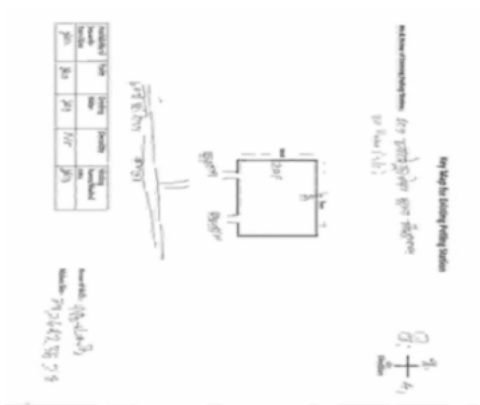

নিৰ্বাচক পঞ্জীয়ন বিষয়াৰ স্বাক্ষৰ

Nazri Naksha

Google Map View

Polling Station Building Front View

ভোটগ্ৰহন কেন্দ্ৰৰ সন্মুখৰ দৃশ্য

Cad View

Key MAP View

1 নাম : আজিজুল হক পিতাৰ নাম: হুছেইন আলী ঘৰ নং : ৮৯ বয়স : 47 লিঙ্গ : পুৰুষ	DLQ3738645 ফটো উপলব্ধ	2 নাম : বাজিয়া খাতুন পিতাৰ নাম: হুছেইন আলী ঘৰ নং : ৮৯ বয়স : 44 লিঙ্গ : মহিলা	DLQ3738667 ফটো উপলব্ধ	3 নাম : মমতাজ বেগম স্বামীৰ নাম: আজিজুল হক ঘৰ নং : ৮৯ বয়স : 41 লিঙ্গ : মহিলা	DLQ3738656 ফটো উপলব্ধ
4 নাম : আমিৰ হামজা পিতাৰ নাম: হুছেইন আলী ঘৰ নং : ৮৯ বয়স : 35 লিঙ্গ : পুৰুষ	DLQ0178590 ফটো উপলব্ধ	5 নাম : পূৰ্ণিমা খাতুন পিতাৰ নাম: মৃত হুছেইন আলী ঘৰ নং : ৮৯ বয়স : 33 লিঙ্গ : মহিলা	DLQ0182634 ফটো উপলব্ধ	6 নাম : চুলেমান আলী পিতাৰ নাম: মৃত হুছেইন আলী ঘৰ নং : ৮৯ বয়স : 32 লিঙ্গ : পুৰুষ	DLQ0180422 ফটো উপলব্ধ
7 নাম : বেকছনা খাতুন স্বামীৰ নাম: আমিৰ হামজা ঘৰ নং : ৮৯ বয়স : 31 লিঙ্গ : মহিলা	DLQ0182741 ফটো উপলব্ধ	8 নাম : বাজমিনা খাতুন পিতাৰ নাম: নজৰুল হক ঘৰ নং : ৮৯ বয়স : 25 লিঙ্গ : মহিলা	DLQ0468793 ফটো উপলব্ধ	9 নাম : আকতাৰা বেগম স্বামীৰ নাম: চুলেমান আলী ঘৰ নং : ৮৯ বয়স : 24 লিঙ্গ : মহিলা	DLQ0471235 ফটো উপলব্ধ
10 নাম : আজলীমা চুলতানা পিতাৰ নাম: আজিজুল হক ঘৰ নং : ৮৯ বয়স : 21 লিঙ্গ : মহিলা	DLQ1564699 ফটো উপলব্ধ	11 নাম : নৰজাহান স্বামীৰ নাম: ইছমত আলী ঘৰ নং : ৯০ বয়স : 73 লিঙ্গ : মহিলা	DLQ3738678 ফটো উপলব্ধ	12 নাম : চুলতান উদ্দিন পিতাৰ নাম: ইছমত আলী ঘৰ নং : ৯০ বয়স : 55 লিঙ্গ : পুৰুষ	DLQ3738689 ফটো উপলব্ধ
13 নাম : মুনচুৰ আলী পিতাৰ নাম: ইছমত আলী ঘৰ নং : ৯০ বয়স : 53 লিঙ্গ : পুৰুষ	DLQ3738703 ফটো উপলব্ধ	14 নাম : আহিয়া খাতুন স্বামীৰ নাম: চুলতান উদ্দিন ঘৰ নং : ৯০ বয়স : 48 লিঙ্গ : মহিলা	DLQ3738690 ফটো উপলব্ধ	15 নাম : জহুৰ আলী পিতাৰ নাম: ইছমত আলী ঘৰ নং : ৯০ বয়স : 48 লিঙ্গ : পুৰুষ	DLQ3738725 ফটো উপলব্ধ
16 নাম : নৰজাহান বেগম স্বামীৰ নাম: মুনচুৰ আলী ঘৰ নং : ৯০ বয়স : 47 লিঙ্গ : মহিলা	DLQ3738714 ফটো উপলব্ধ	17 নাম : আইছা খাতুন স্বামীৰ নাম: জহুৰ আলী ঘৰ নং : ৯০ বয়স : 40 লিঙ্গ : মহিলা	DLQ3738736 ফটো উপলব্ধ	18 নাম : আহিয়া খাতুন পিতাৰ নাম: ইছমত আলী ঘৰ নং : ৯০ বয়স : 39 লিঙ্গ : মহিলা	DLQ3738747 ফটো উপলব্ধ
# 19 নাম : মিৰাজুল ইছলাম পিতাৰ নাম: চুলতান আলী ঘৰ নং : ৯০ বয়স : 30 লিঙ্গ : পুৰুষ	DLQ0174755 ফটো উপলব্ধ	D 20 নাম : ফুল বানু পিতাৰ নাম: আব্দুছ হমেদ ঘৰ নং : ৯২ বয়স : 57 লিঙ্গ : মহিলা	DLQ3738758 ফটো উপলব্ধ	21 নাম : ছামচুল ইছলাম পিতাৰ নাম: নজম উদ্দিন হাজী ঘৰ নং : ৯২ বয়স : 60 লিঙ্গ : পুৰুষ	DLQ3738770 ফটো উপলব্ধ
22 নাম : ছাইফুল ইছলাম পিতাৰ নাম: নজম উদ্দিন হাজী ঘৰ নং : ৯২ বয়স : 58 লিঙ্গ : পুৰুষ	DLQ3738781 ফটো উপলব্ধ	23 নাম : আহিয়া খাতুন স্বামীৰ নাম: ছাইফুল ইছলাম ঘৰ নং : ৯২ বয়স : 48 লিঙ্গ : মহিলা	DLQ3738805 ফটো উপলব্ধ	24 নাম : আজাহাৰুল ইছলাম পিতাৰ নাম: ছাইফুল ইছলাম ঘৰ নং : ৯২ বয়স : 23 লিঙ্গ : পুৰুষ	DLQ0471466 ফটো উপলব্ধ
25 নাম : খাইৰুল ইছলাম পিতাৰ নাম: নজম উদ্দিন হাজী ঘৰ নং : 92 ক বয়স : 50 লিঙ্গ : পুৰুষ	DLQ3738816 ফটো উপলব্ধ	26 নাম : খুদেজা খাতুন স্বামীৰ নাম: খাইৰুল ইছলাম ঘৰ নং : 92 ক বয়স : 46 লিঙ্গ : মহিলা	DLQ3742878 ফটো উপলব্ধ	27 নাম : মালোহা খাতুন স্বামীৰ নাম: খাইৰুল ইছলাম ঘৰ নং : 92 ক বয়স : 45 লিঙ্গ : মহিলা	DLQ3738827 ফটো উপলব্ধ
28 নাম : আবু শৰিফ পিতাৰ নাম: খাইৰুল ইছলাম ঘৰ নং : 92 ক বয়স : 28 লিঙ্গ : পুৰুষ	DLQ0177170 ফটো উপলব্ধ	29 নাম : আবুল কাহেম পিতাৰ নাম: খাইৰুল ইছলাম ঘৰ নং : 92 ক বয়স : 27 লিঙ্গ : পুৰুষ	DLQ0571323 ফটো উপলব্ধ	30 নাম : আজাহাৰুল ইছলাম পিতাৰ নাম: খাইৰুল ইছলাম ঘৰ নং : 92 ক বয়স : 21 লিঙ্গ : পুৰুষ	ROM0006759 ফটো উপলব্ধ