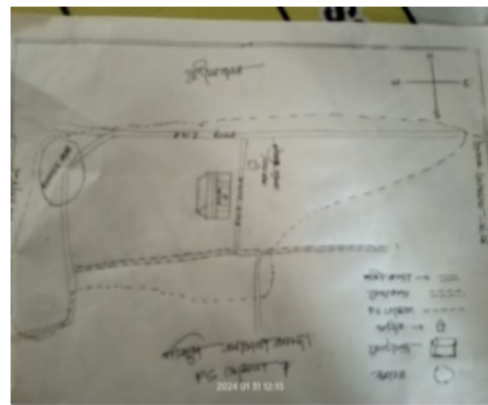

নিৰ্বাচক পঞ্জীয়ন বিষয়াৰ স্বাক্ষৰ

Nazri Naksha

Google Map View

Polling Station Building Front View

ভোটগ্ৰহন কেন্দ্ৰৰ সন্মুখৰ দৃশ্য

Cad View

Key MAP View

1 নাম : মনিৰ উদ্দিন পিতাৰ নাম: আচমত আলী ঘৰ নং : 102 বয়স : 58 লিঙ্গ : পুৰুষ	DLQ3838833	ফটো উপলব্ধ	2 নাম : বাবিয়া খাতুন স্বামীৰ নাম: মনিৰ উদ্দিন ঘৰ নং : 102 বয়স : 52 লিঙ্গ : মহিলা	DLQ3838844	ফটো উপলব্ধ	3 নাম : আমিৰ হামজা পিতাৰ নাম: মনিৰ উদ্দিন ঘৰ নং : 102 বয়স : 27 লিঙ্গ : পুৰুষ	DLQ0185405	ফটো উপলব্ধ
4 নাম : আনোৱাৰ হুছেইন পিতাৰ নাম: মনিৰ উদ্দিন ঘৰ নং : 102 বয়স : 23 লিঙ্গ : পুৰুষ	DLQ0570606	ফটো উপলব্ধ	5 নাম : হাছিনা বেগম স্বামীৰ নাম: আমিৰ হামজা ঘৰ নং : 102 বয়স : 23 লিঙ্গ : মহিলা	DLQ0570861	ফটো উপলব্ধ	6 নাম : জমীলা খাতুন স্বামীৰ নাম: আশ্ৰব আলী ঘৰ নং : 103 বয়স : 68 লিঙ্গ : মহিলা	DLQ3838877	ফটো উপলব্ধ
7 নাম : লুতফুৰ বহমান পিতাৰ নাম: আশ্ৰব আলী ঘৰ নং : 103 বয়স : 60 লিঙ্গ : পুৰুষ	DLQ3838913	ফটো উপলব্ধ	8 নাম : ৰশিদা বেগম স্বামীৰ নাম: লুতফুৰ বহমান ঘৰ নং : 103 বয়স : 53 লিঙ্গ : মহিলা	DLQ3838924	ফটো উপলব্ধ	9 নাম : আকতাৰা খাতুন পিতাৰ নাম: আশ্ৰব আলী ঘৰ নং : 103 বয়স : 39 লিঙ্গ : মহিলা	DLQ0536276	ফটো উপলব্ধ
10 নাম : ৰশিদুল হক চৌধুৰী পিতাৰ নাম: লুতফুৰ বহমান ঘৰ নং : 103 বয়স : 31 লিঙ্গ : পুৰুষ	DLQ3838935	ফটো উপলব্ধ	11 নাম : মাশুদা খাতুন স্বামীৰ নাম: ৰশিদুল হক চৌধুৰী ঘৰ নং : 103 বয়স : 25 লিঙ্গ : মহিলা	DLQ1234426	ফটো উপলব্ধ	12 নাম : খলিলুৰ বহমান পিতাৰ নাম: লুতফুৰ বহমান ঘৰ নং : 103 বয়স : 23 লিঙ্গ : পুৰুষ	DLQ0481010	ফটো উপলব্ধ
13 নাম : আব্দুল মতিন পিতাৰ নাম: নুৰ উদ্দিন ঘৰ নং : 104 বয়স : 54 লিঙ্গ : পুৰুষ	DLQ3838946	ফটো উপলব্ধ	14 নাম : অজুফা খাতুন স্বামীৰ নাম: আব্দুল মতিন ঘৰ নং : 104 বয়স : 50 লিঙ্গ : মহিলা	DLQ3838957	ফটো উপলব্ধ	15 নাম : বাহাৰুল আলম পিতাৰ নাম: আব্দুল মতিন ঘৰ নং : 104 বয়স : 29 লিঙ্গ : পুৰুষ	DLQ0184853	ফটো উপলব্ধ
16 নাম : মমতাজ বেগম স্বামীৰ নাম: বাহাৰুল আলম ঘৰ নং : 104 বয়স : 26 লিঙ্গ : মহিলা	DLQ0513028	ফটো উপলব্ধ	17 নাম : আফতাব আলম পিতাৰ নাম: আব্দুল মতিন ঘৰ নং : 104 বয়স : 22 লিঙ্গ : পুৰুষ	DLQ1256445	ফটো উপলব্ধ	18 নাম : মফিদুল ইছলাম পিতাৰ নাম: নুৰ উদ্দিন ঘৰ নং : 108ক বয়স : 50 লিঙ্গ : পুৰুষ	DLQ3838968	ফটো উপলব্ধ
19 নাম : ফুলজান বেগম স্বামীৰ নাম: মফিদুল ইছলাম ঘৰ নং : 108ক বয়স : 46 লিঙ্গ : মহিলা	DLQ3838979	ফটো উপলব্ধ	20 নাম : জেহিৰুল আলম পিতাৰ নাম: মফিদুল ইছলাম ঘৰ নং : 108ক বয়স : 24 লিঙ্গ : পুৰুষ	DLQ0567016	ফটো উপলব্ধ	21 নাম : ৰুকছানা বেগম স্বামীৰ নাম: জেহিৰুল আলম ঘৰ নং : 108ক বয়স : 22 লিঙ্গ : মহিলা	ROM0188995	ফটো উপলব্ধ
22 নাম : শফিকুল ইছলাম পিতাৰ নাম: নুৰ উদ্দিন ঘৰ নং : 108খ বয়স : 42 লিঙ্গ : পুৰুষ	DLQ3838980	ফটো উপলব্ধ	23 নাম : তাছলিমা বেগম স্বামীৰ নাম: শফিকুল ইছলাম ঘৰ নং : 108খ বয়স : 34 লিঙ্গ : মহিলা	DLQ3842691	ফটো উপলব্ধ	24 নাম : ফখৰুল ইছলাম পিতাৰ নাম: নুৰ উদ্দিন ঘৰ নং : 108গ বয়স : 41 লিঙ্গ : পুৰুষ	DLQ3838991	ফটো উপলব্ধ
25 নাম : আছলিমা পাৰবিন স্বামীৰ নাম: ফখৰুল ইছলাম ঘৰ নং : 108গ বয়স : 32 লিঙ্গ : মহিলা	DLQ3842635	ফটো উপলব্ধ	26 নাম : নুৰুল আলম পিতাৰ নাম: আব্দুল মতিন ঘৰ নং : 108ঘ বয়স : 33 লিঙ্গ : পুৰুষ	DLQ3839007	ফটো উপলব্ধ	27 নাম : নাজবিন চুলতানা স্বামীৰ নাম: নুৰুল আলম ঘৰ নং : 108ঘ বয়স : 26 লিঙ্গ : মহিলা	DLQ0343913	ফটো উপলব্ধ
28 নাম : আছিয়া খাতুন স্বামীৰ নাম: মাইনুদ্দিন ঘৰ নং : 10৫ বয়স : 63 লিঙ্গ : মহিলা	DLQ3839029	ফটো উপলব্ধ	29 নাম : মিৰাজুল ইছলাম পিতাৰ নাম: মাইনুদ্দিন ঘৰ নং : 10৫ বয়স : 43 লিঙ্গ : পুৰুষ	DLQ3839030	ফটো উপলব্ধ	30 নাম : শ্বৰিফুল ইছলাম পিতাৰ নাম: মাইনুদ্দিন ঘৰ নং : 10৫ বয়স : 33 লিঙ্গ : পুৰুষ	DLQ0168047	ফটো উপলব্ধ