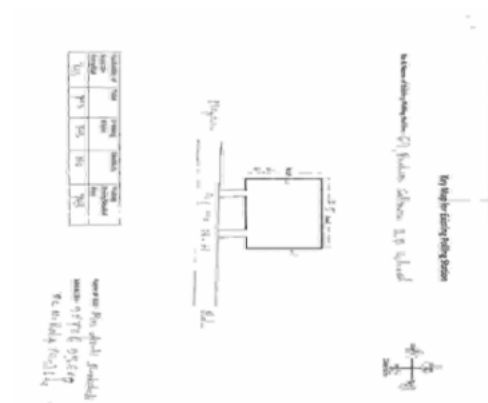

নিৰ্বাচক পঞ্জীয়ন বিষয়াৰ স্বাক্ষৰ

Nazri Naksha

Google Map View

Polling Station Building Front View

ভোটগ্ৰহন কেন্দ্ৰৰ সন্মুখৰ দৃশ্য

Cad View

Key MAP View

1 নাম : ইদ্রিছ আলী পিতাৰ নাম: ইউনুছ আলী মুন্সী ঘৰ নং : 1 বয়স : 73 লিঙ্গ : পুৰুষ	DLQ1104569 ফটো উপলব্ধ	2 নাম : চান বান স্বামীৰ নাম: ইদ্রিছ আলী ঘৰ নং : 1 বয়স : 63 লিঙ্গ : মহিলা	DLQ1104570 ফটো উপলব্ধ	3 নাম : মো:মশফিকুৰ ৰহমান পিতাৰ নাম: মো: ইদ্রিছ আলী ঘৰ নং : 01 বয়স : 45 লিঙ্গ : পুৰুষ	DLQ1104581 ফটো উপলব্ধ
# 4 নাম : আজিজুৰ ৰহমান পিতাৰ নাম: ইদ্রিছ আলী ঘৰ নং : 1 বয়স : 41 লিঙ্গ : পুৰুষ	DLQ1104592 ফটো উপলব্ধ	# 5 নাম : আফৰুজা পাৰবিন স্বামীৰ নাম: আজিজুৰ ৰহমান ঘৰ নং : 1 বয়স : 40 লিঙ্গ : মহিলা	DLQ1104605 ফটো উপলব্ধ	6 নাম : তাজমিনা বেগম স্বামীৰ নাম: মুশফিকুৰ ৰহমান ঘৰ নং : 1 বয়স : 37 লিঙ্গ : মহিলা	DLQ1113639 ফটো উপলব্ধ
7 নাম : আশিকুৰ ৰহমান পিতাৰ নাম: ইদ্রিছ আলী ঘৰ নং : 1 বয়স : 31 লিঙ্গ : পুৰুষ	DLQ0000489 ফটো উপলব্ধ	# 8 নাম : আব্দুল হক পিতাৰ নাম: ইউনুছ আলী মুন্সী ঘৰ নং : 2 বয়স : 83 লিঙ্গ : পুৰুষ	DLQ1104616 ফটো উপলব্ধ	9 নাম : মালেকা খাতুন স্বামীৰ নাম: শহিদ উল্লাহ ঘৰ নং : 2 বয়স : 44 লিঙ্গ : মহিলা	DLQ1104649 ফটো উপলব্ধ
10 নাম : হবিব উল্লাহ পিতাৰ নাম: আব্দুল হক ঘৰ নং : 2 বয়স : 42 লিঙ্গ : পুৰুষ	DLQ1104672 ফটো উপলব্ধ	11 নাম : আব্দুল মালেক পিতাৰ নাম: শহিদুল্লাহ , ঘৰ নং : 2 বয়স : 31 লিঙ্গ : পুৰুষ	DLQ0230102 ফটো উপলব্ধ	# 12 নাম : শ্বৰিফুল ইছলাম পিতাৰ নাম: আব্দুল হক ঘৰ নং : 2 বয়স : 31 লিঙ্গ : পুৰুষ	DLQ1529608 ফটো উপলব্ধ
S2 13 নাম : শাজেদা খাতুন পিতাৰ নাম: আব্দুল হক ঘৰ নং : 2 বয়স : 30 লিঙ্গ : মহিলা	DLQ0055277 ফটো উপলব্ধ	14 নাম : ছাবিকুন নেহাৰ স্বামীৰ নাম: শ্বৰিফুল ইছলাম ঘৰ নং : 2 বয়স : 25 লিঙ্গ : মহিলা	DLQ1213453 ফটো উপলব্ধ	15 নাম : ৰহিমা খাতুন স্বামীৰ নাম: হবিব উল্লাহ ঘৰ নং : 02 বয়স : 22 লিঙ্গ : মহিলা	ROM0216218 ফটো উপলব্ধ
16 নাম : ফজৰ বান স্বামীৰ নাম: তেয়ব আলী ঘৰ নং : 3 বয়স : 85 লিঙ্গ : মহিলা	DLQ1104707 ফটো উপলব্ধ	#2 17 নাম : ৰহিমা খাতুন স্বামীৰ নাম: ছাইফুল ইছলাম ঘৰ নং : 3 বয়স : 34 লিঙ্গ : মহিলা	DLQ0134965 ফটো উপলব্ধ	18 নাম : আশ্বাদুল ইছলাম পিতাৰ নাম: ছাইফুল ইছলাম ঘৰ নং : 3 বয়স : 27 লিঙ্গ : পুৰুষ	DLQ0242842 ফটো উপলব্ধ
19 নাম : আব্দুল গফুৰ পিতাৰ নাম: আছৰ আলী ঘৰ নং : 4 বয়স : 66 লিঙ্গ : পুৰুষ	DLQ1104718 ফটো উপলব্ধ	20 নাম : ছাহেৰা খাতুন স্বামীৰ নাম: আব্দুল গফুৰ ঘৰ নং : 4 বয়স : 46 লিঙ্গ : মহিলা	DLQ1104729 ফটো উপলব্ধ	# 21 নাম : মকবুল হুছেন পিতাৰ নাম: আব্দুল গফুৰ ঘৰ নং : 4 বয়স : 41 লিঙ্গ : পুৰুষ	DLQ1104730 ফটো উপলব্ধ
# 22 নাম : নাজিৰ হুছেন পিতাৰ নাম: আব্দুল গফুৰ ঘৰ নং : 4 বয়স : 39 লিঙ্গ : পুৰুষ	DLQ1104741 ফটো উপলব্ধ	23 নাম : এমৰান হুছেন পিতাৰ নাম: আব্দুল গফুৰ ঘৰ নং : 4 বয়স : 34 লিঙ্গ : পুৰুষ	DLQ0097519 ফটো উপলব্ধ	24 নাম : শহিদা খাতুন স্বামীৰ নাম: নাজিৰ হুছেন ঘৰ নং : 04 বয়স : 32 লিঙ্গ : মহিলা	DLQ0097675 ফটো উপলব্ধ
# 25 নাম : আচমা বেগম স্বামীৰ নাম: মকবুল হুছেইন ঘৰ নং : 4 বয়স : 30 লিঙ্গ : মহিলা	DLQ0449918 ফটো উপলব্ধ	26 নাম : হাচিনা খাতুন স্বামীৰ নাম: এমৰান হুছেন ঘৰ নং : 8 বয়স : 26 লিঙ্গ : মহিলা	DLQ0311530 ফটো উপলব্ধ	27 নাম : আনুৰাৰ হুছেইন পিতাৰ নাম: আব্দুল গফুৰ ঘৰ নং : 04 বয়স : 26 লিঙ্গ : পুৰুষ	DLQ0449272 ফটো উপলব্ধ
28 নাম : মৰ্জিনা বেগম স্বামীৰ নাম: আনোৱাৰ হুছেইন ঘৰ নং : 4 বয়স : 22 লিঙ্গ : মহিলা	ROM0021980 ফটো উপলব্ধ	#2 29 নাম : ছাদিকুল ইছলাম পিতাৰ নাম: আব্দুল গফুৰ ঘৰ নং : 04 বয়স : 21 লিঙ্গ : পুৰুষ	ROM0146944 ফটো উপলব্ধ	# 30 নাম : আমিনা খাতুন স্বামীৰ নাম: বুস্তম আলী ঘৰ নং : 5 বয়স : 76 লিঙ্গ : মহিলা	DLQ1104763 ফটো উপলব্ধ