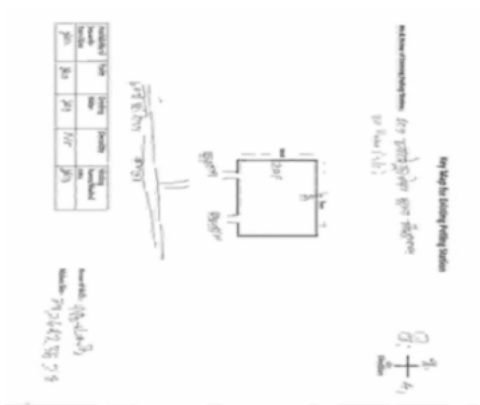

নিৰ্বাচক পঞ্জীয়ন বিষয়াৰ স্বাক্ষৰ

Nazri Naksha

Google Map View

Polling Station Building Front View

ভোটগ্ৰহন কেন্দ্ৰৰ সন্মুখৰ দৃশ্য

Cad View

Key MAP View

1 নাম : মফতাহুল জান্নাত স্বামীৰ নাম : মিৰ হুছেইন ঘৰ নং : 12 বয়স : 20 লিঙ্গ : মহিলা	ROM0127548 ফটো উপলব্ধ	2 নাম : শাজিদা খাতুন স্বামীৰ নাম : আব্দুল ইছলাম ঘৰ নং : 25 বয়স : 22 লিঙ্গ : মহিলা	ROM0127670 ফটো উপলব্ধ	3 নাম : হেলাল উদ্দিন পিতাৰ নাম : আব্দুল ৰচিদ ঘৰ নং : 109 বয়স : 50 লিঙ্গ : পুৰুষ	DLQ1109111 ফটো উপলব্ধ
4 নাম : তছলিমা খাতুন স্বামীৰ নাম : হেলাল উদ্দিন ঘৰ নং : 109 বয়স : 34 লিঙ্গ : মহিলা	DLQ1109133 ফটো উপলব্ধ	5 নাম : আব হাৰিছ উদ্দিন পিতাৰ নাম : হেলাল উদ্দিন ঘৰ নং : 137 বয়স : 21 লিঙ্গ : পুৰুষ	ROM0092510 ফটো উপলব্ধ	6 নাম : আফাজ উদ্দিন পিতাৰ নাম : আব্দুল ৰচিদ ঘৰ নং : 138 বয়স : 82 লিঙ্গ : পুৰুষ	DLQ1109155 ফটো উপলব্ধ
7 নাম : মোমিনা খাতুন স্বামীৰ নাম : আফাজ উদ্দিন ঘৰ নং : 108 বয়স : 62 লিঙ্গ : মহিলা	DLQ1109166 ফটো উপলব্ধ	8 নাম : সুন্দৰ আলী পিতাৰ নাম : আব্দুল ৰাশিদ ঘৰ নং : 108 বয়স : 35 লিঙ্গ : পুৰুষ	DLQ1113797 ফটো উপলব্ধ	9 নাম : আব জাকাৰীয়া পিতাৰ নাম : আফাজ উদ্দিন ঘৰ নং : 138 বয়স : 34 লিঙ্গ : পুৰুষ	DLQ1109144 ফটো উপলব্ধ
10 নাম : মাছুমা খাতুন স্বামীৰ নাম : আব জাকাৰীয়া ঘৰ নং : 138 বয়স : 32 লিঙ্গ : মহিলা	ROM0022178 ফটো উপলব্ধ	11 নাম : চুলতানা বেগম স্বামীৰ নাম : সুন্দৰ আলী ঘৰ নং : 138 বয়স : 28 লিঙ্গ : মহিলা	ROM0012203 ফটো উপলব্ধ	12 নাম : নূৰ জামাল পিতাৰ নাম : ইছাহাক আলী ঘৰ নং : 109 বয়স : 48 লিঙ্গ : পুৰুষ	DLQ1109177 ফটো উপলব্ধ
13 নাম : জলেকা খাতুন স্বামীৰ নাম : নূৰ জামাল ঘৰ নং : 109 বয়স : 42 লিঙ্গ : মহিলা	DLQ1109188 ফটো উপলব্ধ	14 নাম : মিৰাজুল ইছলাম পিতাৰ নাম : নূৰ জামাল ঘৰ নং : 139 বয়স : 22 লিঙ্গ : পুৰুষ	ROM0022160 ফটো উপলব্ধ	15 নাম : শিৰাজুল ইছলাম পিতাৰ নাম : নূৰ জামাল ঘৰ নং : 139 বয়স : 21 লিঙ্গ : পুৰুষ	ROM0022210 ফটো উপলব্ধ
16 নাম : ৰুকিয়া খাতুন স্বামীৰ নাম : আব্দুল কুদ্দুছ ঘৰ নং : 180 বয়স : 62 লিঙ্গ : মহিলা	DLQ1109213 ফটো উপলব্ধ	17 নাম : চুলতানা বেগম স্বামীৰ নাম : হাবিবুৰ ৰহমান ঘৰ নং : 180 বয়স : 30 লিঙ্গ : মহিলা	DLQ0313403 ফটো উপলব্ধ	18 নাম : হাবিবুৰ ৰহমান পিতাৰ নাম : আব্দুল কুদ্দুছ ঘৰ নং : 180 বয়স : 28 লিঙ্গ : পুৰুষ	DLQ0233361 ফটো উপলব্ধ
19 নাম : আব্দুল মতিন পিতাৰ নাম : আব্দুল ছেলাম ঘৰ নং : 181 বয়স : 65 লিঙ্গ : পুৰুষ	DLQ1109257 ফটো উপলব্ধ	20 নাম : বাহিমা খাতুন পিতাৰ নাম : আব্দুল ছেলাম ঘৰ নং : 181 বয়স : 60 লিঙ্গ : মহিলা	DLQ1109235 ফটো উপলব্ধ	21 নাম : ছাহেৰা খাতুন পিতাৰ নাম : আব্দুল ছেলাম ঘৰ নং : 181 বয়স : 57 লিঙ্গ : মহিলা	DLQ1109246 ফটো উপলব্ধ
22 নাম : মজিবুৰ ৰহমান পিতাৰ নাম : আব্দুল মতিন ঘৰ নং : 181 বয়স : 32 লিঙ্গ : পুৰুষ	DLQ1113684 ফটো উপলব্ধ	23 নাম : শাজিদা খাতুন স্বামীৰ নাম : মজিবুৰ ৰহমান ঘৰ নং : 141 বয়স : 27 লিঙ্গ : মহিলা	ROM0022277 ফটো উপলব্ধ	24 নাম : হাবিবুৰ ৰহমান পিতাৰ নাম : ইচব আলী ঘৰ নং : 142 বয়স : 60 লিঙ্গ : পুৰুষ	DLQ1109279 ফটো উপলব্ধ
25 নাম : তছমিনা বেগম স্বামীৰ নাম : হাবিবুৰ ৰহমান ঘৰ নং : 142 বয়স : 50 লিঙ্গ : মহিলা	DLQ1109280 ফটো উপলব্ধ	26 নাম : ইজাহাৰুল ইছলাম পিতাৰ নাম : হাবিবুৰ ৰহমান ঘৰ নং : 182 বয়স : 31 লিঙ্গ : পুৰুষ	DLQ0025957 ফটো উপলব্ধ	27 নাম : আয়শা বান স্বামীৰ নাম : আব্দুল ৰহমান ঘৰ নং : 183 বয়স : 48 লিঙ্গ : মহিলা	DLQ1109304 ফটো উপলব্ধ
# 28 নাম : মুছফিয়া খাতুন স্বামীৰ নাম : আনাৰুল ইছলাম ঘৰ নং : 244 বয়স : 27 লিঙ্গ : মহিলা	DLQ0311290 ফটো উপলব্ধ	# 29 নাম : আনাৰুল ইছলাম পিতাৰ নাম : বাহাৰুল ইছলাম ঘৰ নং : 245 বয়স : 27 লিঙ্গ : পুৰুষ	DLQ0207167 ফটো উপলব্ধ	30 নাম : জহিৰুল ইছলাম পিতাৰ নাম : আব্দুল ৰহমান ঘৰ নং : 143 বয়স : 22 লিঙ্গ : পুৰুষ	DLQ1283738 ফটো উপলব্ধ