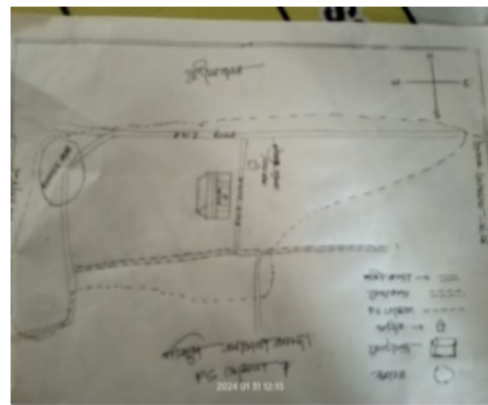

নিৰ্বাচক পঞ্জীয়ন বিষয়াৰ স্বাক্ষৰ

Nazri Naksha

Google Map View

Polling Station Building Front View

ভোটগ্ৰহন কেন্দ্ৰৰ সন্মুখৰ দৃশ্য

Cad View

Key MAP View

1 নাম : মনোৱাৰা খাতুন স্বামীৰ নাম: ইস্তাজ আলী ঘৰ নং : ১৯ বয়স : 35 লিঙ্গ : মহিলা	DLQ0367755 ফটো উপলব্ধ	2 নাম : জৰিনা খাতুন স্বামীৰ নাম: গুলজাৰ হুছেন ঘৰ নং : 98 বয়স : 44 লিঙ্গ : মহিলা	DLQ1118247 ফটো উপলব্ধ	3 নাম : গুলজাৰ হুছেন পিতাৰ নাম: আব্বাছ আলী ঘৰ নং : 98 বয়স : 44 লিঙ্গ : পুৰুষ	DLQ1118236 ফটো উপলব্ধ
# 4 নাম : ফইজুল ইছলাম পিতাৰ নাম: আব্বাছ আলী ঘৰ নং : ৯৮ বয়স : 32 লিঙ্গ : পুৰুষ	DLQ1530149 ফটো উপলব্ধ	# 5 নাম : এমৰাদুল ইছলাম পিতাৰ নাম: আব্বাছ আলী ঘৰ নং : ৯৮ বয়স : 26 লিঙ্গ : পুৰুষ	DLQ0296954 ফটো উপলব্ধ	6 নাম : উম্মো হাবিবা স্বামীৰ নাম: এমৰাদুল ইছলাম ঘৰ নং : ৯৮ বয়স : 25 লিঙ্গ : মহিলা	DLQ0614024 ফটো উপলব্ধ
7 নাম : মুকাৰিমা খাতুন স্বামীৰ নাম: ফইজুল ইছলাম ঘৰ নং : ৯৮ বয়স : 24 লিঙ্গ : মহিলা	DLQ0478313 ফটো উপলব্ধ	8 নাম : জহিৰুল ইছলাম পিতাৰ নাম: আব্বাছ আলী ঘৰ নং : ৯৮ বয়স : 20 লিঙ্গ : পুৰুষ	ROM0053801 ফটো উপলব্ধ	9 নাম : মুমতাজ বেগম পিতাৰ নাম: গুলজাৰ হুছেন ঘৰ নং : ৯৮ বয়স : 20 লিঙ্গ : মহিলা	ROM0053942 ফটো উপলব্ধ
10 নাম : দিলদাৰ হুছেন পিতাৰ নাম: মোঃ আব্বাছ আলী ঘৰ নং : 98 ক বয়স : 39 লিঙ্গ : পুৰুষ	DLQ1118258 ফটো উপলব্ধ	11 নাম : আজমিৰা বেগম স্বামীৰ নাম: দিলদাৰ হুছেন ঘৰ নং : ৯৮ ক বয়স : 28 লিঙ্গ : মহিলা	DLQ0298414 ফটো উপলব্ধ	12 নাম : জাকিৰ হুছেইন পিতাৰ নাম: আব্বাছ আলী ঘৰ নং : ৯৮ খ বয়স : 35 লিঙ্গ : পুৰুষ	DLQ1118269 ফটো উপলব্ধ
13 নাম : হুছনাৰা বেগম স্বামীৰ নাম: জাকিৰ হুছেইন ঘৰ নং : ৯৮ খ বয়স : 28 লিঙ্গ : মহিলা	DLQ0298521 ফটো উপলব্ধ	14 নাম : আব্দুৰ ৰহমান পিতাৰ নাম: আছৰ আলী ঘৰ নং : ৯৯ বয়স : 80 লিঙ্গ : পুৰুষ	DLQ1118270 ফটো উপলব্ধ	15 নাম : ফুলজান বিবি স্বামীৰ নাম: আব্দুৰ ৰহমান ঘৰ নং : ৯৯ বয়স : 75 লিঙ্গ : মহিলা	DLQ1118281 ফটো উপলব্ধ
16 নাম : হালিমা খাতুন স্বামীৰ নাম: আব্দুৰ ৰহমান ঘৰ নং : ৯৯ বয়স : 53 লিঙ্গ : মহিলা	DLQ1118292 ফটো উপলব্ধ	17 নাম : ৰুকিয়া খাতুন পিতাৰ নাম: আব্দুৰ ৰহমান ঘৰ নং : ৯৯ বয়স : 48 লিঙ্গ : মহিলা	DLQ1118305 ফটো উপলব্ধ	18 নাম : ৰোদৱানুল ইছলাম মাতৃৰ নাম: ৰুকিয়া খাতুন ঘৰ নং : ৯৯ বয়স : 36 লিঙ্গ : পুৰুষ	DLQ1530003 ফটো উপলব্ধ
# 19 নাম : আজিতা খাতুন স্বামীৰ নাম: ইদ্রিছ আলী ঘৰ নং : ১০০ বয়স : 62 লিঙ্গ : মহিলা	DLQ1118327 ফটো উপলব্ধ	# 20 নাম : মনৱাৰা খাতুন পিতাৰ নাম: ইদ্রিছ আলী ঘৰ নং : ১০০ বয়স : 35 লিঙ্গ : মহিলা	DLQ1118338 ফটো উপলব্ধ	# 21 নাম : আব্দুল মতিন পিতাৰ নাম: আব্দুল গফুৰ ঘৰ নং : ১০১ বয়স : 65 লিঙ্গ : পুৰুষ	DLQ1118350 ফটো উপলব্ধ
# 22 নাম : আজিৰন নেছা স্বামীৰ নাম: আব্দুল মতিন ঘৰ নং : ১০১ বয়স : 62 লিঙ্গ : মহিলা	DLQ1118383 ফটো উপলব্ধ	23 নাম : সাফিয়া খাতুন স্বামীৰ নাম: বাবৰ আলী ঘৰ নং : 101 বয়স : 36 লিঙ্গ : মহিলা	JRQ0409318 ফটো উপলব্ধ	# 24 নাম : নাজিমা খাতুন পিতাৰ নাম: আব্দুল মতিন ঘৰ নং : ১০১ বয়স : 33 লিঙ্গ : মহিলা	DLQ0011094 ফটো উপলব্ধ
25 নাম : দিলোৱাৰা বেগম স্বামীৰ নাম: আৰফান আলী ঘৰ নং : 101 বয়স : 29 লিঙ্গ : মহিলা	ROM0019562 ফটো উপলব্ধ	# 26 নাম : বাবৰ আলী পিতাৰ নাম: আব্দুল মতিন ঘৰ নং : 101 বয়স : 36 লিঙ্গ : পুৰুষ	JRQ0306514 ফটো উপলব্ধ	27 নাম : খাইৰুল ইছলাম পিতাৰ নাম: আব্দুল মতিন ঘৰ নং : ১০১ বয়স : 25 লিঙ্গ : পুৰুষ	DLQ0406769 ফটো উপলব্ধ
28 নাম : নূৰ নেছাৰ স্বামীৰ নাম: খাইৰুল ইছলাম ঘৰ নং : ১০১ বয়স : 25 লিঙ্গ : মহিলা	DLQ0406819 ফটো উপলব্ধ	29 নাম : মাৰজেনা বেগম স্বামীৰ নাম: শূফিকুল ইছলাম ঘৰ নং : 101 বয়স : 24 লিঙ্গ : মহিলা	DLQ111681 ফটো উপলব্ধ	# 30 নাম : শূফিকুল ইছলাম পিতাৰ নাম: আব্দুল মতিন ঘৰ নং : ১০১ বয়স : 23 লিঙ্গ : পুৰুষ	DLQ0494740 ফটো উপলব্ধ