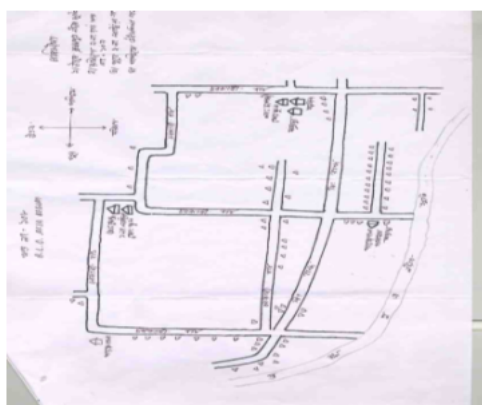

নিৰ্বাচক পঞ্জীয়ন বিষয়াৰ স্বাক্ষৰ

Nazri Naksha

Google Map View

Polling Station Building Front View

ভোটগ্ৰহন কেন্দ্ৰৰ সন্মুখৰ দৃশ্য

Cad View

Key MAP View

1 নাম : নুবজাহান বেগম স্বামীৰ নাম : হাবিবুৰ ৰহমান ঘৰ নং : 1 বয়স : 81 লিঙ্গ : মহিলা	BMX1094571 ফটো উপলব্ধ	2 নাম : ফাতেমা খাতুন স্বামীৰ নাম : হাবিবুৰ ৰহমান ঘৰ নং : 1 বয়স : 66 লিঙ্গ : মহিলা	BMX1094582 ফটো উপলব্ধ	3 নাম : জাহিনুৰ ৰহমান পিতাৰ নাম : হাবিবুৰ ৰহমান ঘৰ নং : 1 বয়স : 40 লিঙ্গ : পুৰুষ	BMX1094640 ফটো উপলব্ধ
4 নাম : ইত্তাজা বেগম স্বামীৰ নাম : জাহিনুৰ ৰহমান ঘৰ নং : 1 বয়স : 34 লিঙ্গ : মহিলা	BMX1601781 ফটো উপলব্ধ	5 নাম : জাকিৰ হুছেইন চৌধুৰী পিতাৰ নাম : হাবিবুৰ ৰহমান ঘৰ নং : 1 গ বয়স : 51 লিঙ্গ : পুৰুষ	BMX1094606 ফটো উপলব্ধ	6 নাম : তছলিমা আহমেদ স্বামীৰ নাম : জাকিৰ হুছেইন চৌধুৰী ঘৰ নং : 1 গ বয়স : 44 লিঙ্গ : মহিলা	BMX1094639 ফটো উপলব্ধ
7 নাম : ইব্রাহিম আলী পিতাৰ নাম : হাবিবুৰ ৰহমান ঘৰ নং : 57 বয়স : 57 লিঙ্গ : পুৰুষ	BMX1094560 ফটো উপলব্ধ	8 নাম : ৰহিমা খাতুন স্বামীৰ নাম : ইব্রাহিম আলি ঘৰ নং : 49 বয়স : 49 লিঙ্গ : মহিলা	BMX1094651 ফটো উপলব্ধ	9 নাম : পিয়াৰা বেগম স্বামীৰ নাম : আফজালুৰ ৰহমান ঘৰ নং : 38 বয়স : 38 লিঙ্গ : মহিলা	BMX1373687 ফটো উপলব্ধ
10 নাম : আফজালুৰ ৰহমান পিতাৰ নাম : ইব্রাহিম আলী ঘৰ নং : 1 ক বয়স : 38 লিঙ্গ : পুৰুষ	BMX1094662 ফটো উপলব্ধ	11 নাম : ফখৰুল ইছলাম পিতাৰ নাম : হাবিবুৰ ৰহমান ঘৰ নং : 1 খ বয়স : 56 লিঙ্গ : পুৰুষ	BMX1094593 ফটো উপলব্ধ	12 নাম : দিলোৱাৰা বেগম স্বামীৰ নাম : ফখৰুল ইছলাম ঘৰ নং : 1 খ বয়স : 47 লিঙ্গ : মহিলা	BMX1094628 ফটো উপলব্ধ
13 নাম : ফাৰহিজ বিনতে চুলতানা পিতাৰ নাম : ফখৰুল ইছলাম ঘৰ নং : 1 খ বয়স : 26 লিঙ্গ : মহিলা	BMX0536573 ফটো উপলব্ধ	14 নাম : মেয়ানবোৰ ইছলাম পিতাৰ নাম : ছাইদুৰ ৰহমান ঘৰ নং : 02 বয়স : 45 লিঙ্গ : পুৰুষ	JRQ3440742 ফটো উপলব্ধ	15 নাম : জাহিদা খাতুন স্বামীৰ নাম : মেয়ানবোৰ ইছলাম ঘৰ নং : 02 বয়স : 33 লিঙ্গ : মহিলা	JRQ0420588 ফটো উপলব্ধ
16 নাম : শুকুৰ জান নেচা স্বামীৰ নাম : মল্লাছ আলী ঘৰ নং : 2 ক বয়স : 43 লিঙ্গ : মহিলা	BMX0012397 ফটো উপলব্ধ	17 নাম : আমিনুৰ ৰহমান পিতাৰ নাম : লুতফুৰ ৰহমান ঘৰ নং : 3 বয়স : 64 লিঙ্গ : পুৰুষ	BMX1094695 ফটো উপলব্ধ	18 নাম : খদেজা খাতুন স্বামীৰ নাম : আমিনুৰ ৰহমান ঘৰ নং : 3 বয়স : 59 লিঙ্গ : মহিলা	BMX1094775 ফটো উপলব্ধ
19 নাম : ৰৌজিনা বেগম পিতাৰ নাম : আমিনুৰ ৰহমান ঘৰ নং : 3 বয়স : 37 লিঙ্গ : মহিলা	BMX1094822 ফটো উপলব্ধ	20 নাম : আদিলুৰ ৰহমান পিতাৰ নাম : আমিনুৰ ৰহমান ঘৰ নং : 3 বয়স : 33 লিঙ্গ : পুৰুষ	BMX0012396 ফটো উপলব্ধ	# 21 নাম : শ্বামিমা ৰহমান পিতাৰ নাম : আমিনুৰ ৰহমান ঘৰ নং : 3 বয়স : 31 লিঙ্গ : মহিলা	BMX0109199 ফটো উপলব্ধ
22 নাম : ৰুহুল আমিন পিতাৰ নাম : লুতফুৰ ৰহমান ঘৰ নং : 3 ক বয়স : 59 লিঙ্গ : পুৰুষ	BMX1094719 ফটো উপলব্ধ	23 নাম : মফিদা খাতুন স্বামীৰ নাম : ৰুহুল আমিন ঘৰ নং : 3 ক বয়স : 49 লিঙ্গ : মহিলা	BMX1094786 ফটো উপলব্ধ	24 নাম : আনোৱাৰা খাতুন পিতাৰ নাম : আব্দুল আহিদ ঘৰ নং : 3 ক বয়স : 31 লিঙ্গ : মহিলা	BMX0108746 ফটো উপলব্ধ
# 25 নাম : আব্দুল অৱাহিদ পিতাৰ নাম : মল্লাছ আলী ঘৰ নং : 3 ক বয়স : 37 লিঙ্গ : পুৰুষ	BMX0108878 ফটো উপলব্ধ	26 নাম : আলমি চুলতানা পিতাৰ নাম : ৰুহুল আমিন ঘৰ নং : 3 ক বয়স : 28 লিঙ্গ : মহিলা	BMX0536177 ফটো উপলব্ধ	27 নাম : ৰৌজ আমিন পিতাৰ নাম : ৰুহুল আমিন ঘৰ নং : 3 ক বয়স : 26 লিঙ্গ : পুৰুষ	BMX0536144 ফটো উপলব্ধ
28 নাম : শ্বানেশাজ আলম পিতাৰ নাম : ৰুহুল আমিন ঘৰ নং : 3 ক বয়স : 24 লিঙ্গ : পুৰুষ	BMX1635945 ফটো উপলব্ধ	29 নাম : শ্বৰিফজ জামান পিতাৰ নাম : লুতফুৰ ৰহমান ঘৰ নং : 3 গ বয়স : 46 লিঙ্গ : পুৰুষ	BMX1094764 ফটো উপলব্ধ	30 নাম : জাহিদা খাতুন স্বামীৰ নাম : শ্বৰিফজ জামান ঘৰ নং : 3 গ বয়স : 43 লিঙ্গ : মহিলা	BMX1094811 ফটো উপলব্ধ