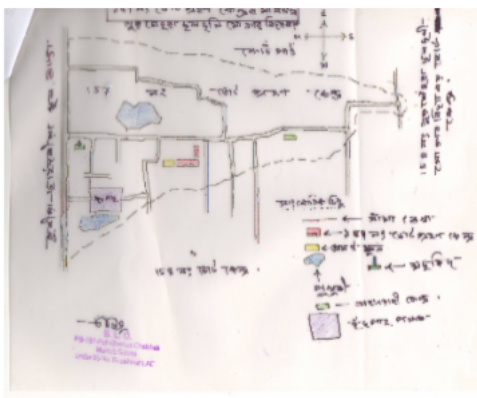

Nazri Naksha