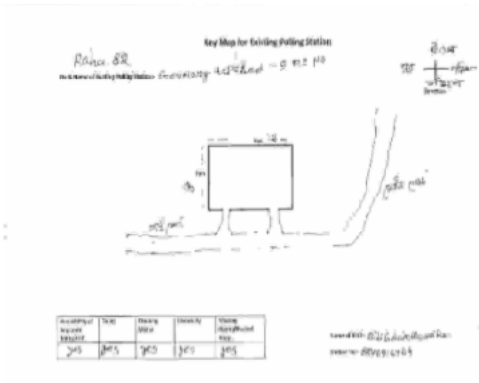

নিৰ্বাচক পঞ্জীয়ন বিষয়াৰ স্বাক্ষৰ

Nazri Naksha

Google Map View

Polling Station Building Front View

ভোটগ্ৰহন কেন্দ্ৰৰ সন্মুখৰ দৃশ্য

Cad View

Key MAP View

1 নাম : জামেনা খাতুন স্বামীৰ নাম: আব্দুল মতালিব ঘৰ নং : 123 বয়স : 68 লিঙ্গ : মহিলা	DLQ1470082 ফটো উপলব্ধ	2 নাম : কামাল উদ্দিন পিতাৰ নাম: আব্দুল মতালিব ঘৰ নং : 123 বয়স : 40 লিঙ্গ : পুৰুষ	DLQ1470128 ফটো উপলব্ধ	# 3 নাম : খদিজা বেগম স্বামীৰ নাম: কামাল উদ্দিন ঘৰ নং : 123 বয়স : 33 লিঙ্গ : মহিলা	DLQ0189019 ফটো উপলব্ধ
4 নাম : ইছলাম উদ্দিন পিতাৰ নাম: আব্দুল মতালিব ঘৰ নং : 123 বয়স : 26 লিঙ্গ : পুৰুষ	DLQ0334433 ফটো উপলব্ধ	5 নাম : নাজিমা খাতুন স্বামীৰ নাম: ইছলাম উদ্দিন ঘৰ নং : 123 বয়স : 23 লিঙ্গ : মহিলা	DLQ1570266 ফটো উপলব্ধ	6 নাম : আক্ৰিমা খাতুন স্বামীৰ নাম: আমিৰ উদ্দিন ঘৰ নং : 123ক বয়স : 59 লিঙ্গ : মহিলা	DLQ1470106 ফটো উপলব্ধ
7 নাম : শাজাহান আলী পিতাৰ নাম: আমিৰ উদ্দিন ঘৰ নং : 123ক বয়স : 30 লিঙ্গ : পুৰুষ	DLQ0137406 ফটো উপলব্ধ	8 নাম : বাছিদা বেগম স্বামীৰ নাম: ছাজাহান আলী ঘৰ নং : 123ক বয়স : 27 লিঙ্গ : মহিলা	DLQ1570399 ফটো উপলব্ধ	9 নাম : বেনাজী চুলতানা স্বামীৰ নাম: ছোলমান আলী ঘৰ নং : 123ক বয়স : 27 লিঙ্গ : মহিলা	DLQ1570423 ফটো উপলব্ধ
10 নাম : ছোলমান আলী পিতাৰ নাম: আমিৰ উদ্দিন ঘৰ নং : 123ক বয়স : 27 লিঙ্গ : পুৰুষ	DLQ0606145 ফটো উপলব্ধ	11 নাম : ওমৰ ফাৰুক পিতাৰ নাম: আমিৰ উদ্দিন ঘৰ নং : 123ক বয়স : 21 লিঙ্গ : পুৰুষ	DLQ1570407 ফটো উপলব্ধ	12 নাম : মাজিমুদ্দিন পিতাৰ নাম: আলী হুছেন ঘৰ নং : 124 বয়স : 56 লিঙ্গ : পুৰুষ	DLQ1470140 ফটো উপলব্ধ
13 নাম : আহিয়া খাতুন স্বামীৰ নাম: মাজি মদ্দিন ঘৰ নং : 124 বয়স : 54 লিঙ্গ : মহিলা	DLQ1470151 ফটো উপলব্ধ	14 নাম : বফিকুল ইছলাম পিতাৰ নাম: মাজি মদ্দিন ঘৰ নং : 124 বয়স : 40 লিঙ্গ : পুৰুষ	DLQ1470162 ফটো উপলব্ধ	15 নাম : বশিদুল হুক পিতাৰ নাম: মাজিমুদ্দিন ঘৰ নং : 124 বয়স : 28 লিঙ্গ : পুৰুষ	DLQ0606137 ফটো উপলব্ধ
16 নাম : ছাদিকুল ইছলাম পিতাৰ নাম: মাজিম উদ্দিন ঘৰ নং : 124 বয়স : 24 লিঙ্গ : পুৰুষ	DLQ0569707 ফটো উপলব্ধ	17 নাম : আৰিফা খাতুন স্বামীৰ নাম: ছাদিকুল ইছলাম ঘৰ নং : 124 বয়স : 21 লিঙ্গ : মহিলা	ROM0154377 ফটো উপলব্ধ	18 নাম : মন্নাছ আলী পিতাৰ নাম: আলী হুছেন ঘৰ নং : 125 বয়স : 50 লিঙ্গ : পুৰুষ	DLQ1470173 ফটো উপলব্ধ
19 নাম : ছুফিয়া খাতুন স্বামীৰ নাম: মন্নাছ আলী ঘৰ নং : 125 বয়স : 45 লিঙ্গ : মহিলা	DLQ1470184 ফটো উপলব্ধ	20 নাম : আৰ্বাছ আলী পিতাৰ নাম: নবী হুছেন ঘৰ নং : 126 বয়স : 50 লিঙ্গ : পুৰুষ	DLQ1470195 ফটো উপলব্ধ	21 নাম : বাশিদা খাতুন স্বামীৰ নাম: আৰ্বাছ আলী ঘৰ নং : 126 বয়স : 48 লিঙ্গ : মহিলা	DLQ1470208 ফটো উপলব্ধ
22 নাম : নেকিবুৰ বহমান পিতাৰ নাম: আৰ্বাছ আলী ঘৰ নং : 126 বয়স : 27 লিঙ্গ : পুৰুষ	DLQ0602409 ফটো উপলব্ধ	23 নাম : আবু ছুফিয়ান পিতাৰ নাম: আৰ্বাছ আলী ঘৰ নং : 126 বয়স : 24 লিঙ্গ : পুৰুষ	DLQ0487330 ফটো উপলব্ধ	24 নাম : হাচিনা বেগম স্বামীৰ নাম: আবু ছুফিয়ান ঘৰ নং : 126 বয়স : 22 লিঙ্গ : মহিলা	DLQ1210756 ফটো উপলব্ধ
25 নাম : ফিৰজা খাতুন স্বামীৰ নাম: শুকুৰ আলী ঘৰ নং : 129 বয়স : 62 লিঙ্গ : মহিলা	DLQ1470231 ফটো উপলব্ধ	26 নাম : বিল্লাল হুছেন পিতাৰ নাম: শুকুৰ আলী ঘৰ নং : 129 বয়স : 41 লিঙ্গ : পুৰুষ	DLQ1470242 ফটো উপলব্ধ	27 নাম : বফিকুল ইছলাম পিতাৰ নাম: শুকুৰ আলী ঘৰ নং : 129 বয়স : 34 লিঙ্গ : পুৰুষ	DLQ0013506 ফটো উপলব্ধ
28 নাম : খুদেজা খাতুন স্বামীৰ নাম: বিল্লাল হুছেন ঘৰ নং : 129 বয়স : 33 লিঙ্গ : মহিলা	DLQ0013507 ফটো উপলব্ধ	# 29 নাম : আফৰুজা বেগম স্বামীৰ নাম: বফিকুল ইছলাম ঘৰ নং : 129 বয়স : 29 লিঙ্গ : মহিলা	DLQ0017178 ফটো উপলব্ধ	# 30 নাম : ছুফিকুল ইছলাম পিতাৰ নাম: শুকুৰ আলী ঘৰ নং : 129 বয়স : 28 লিঙ্গ : পুৰুষ	DLQ0017186 ফটো উপলব্ধ