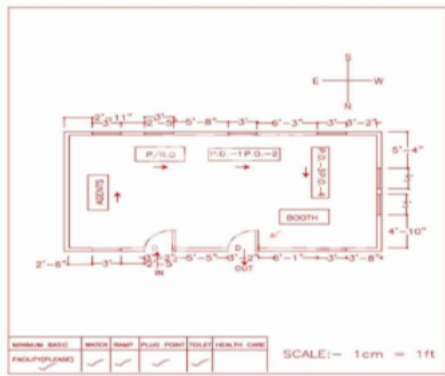

নিৰ্বাচক পঞ্জীয়ন বিষয়াৰ স্বাক্ষৰ

Nazri Naksha

Google Map View

Polling Station Building Front View

ভোটগ্ৰহন কেন্দ্ৰৰ সন্মুখৰ দৃশ্য

Cad View

Key MAP View

1 নাম : জামেনা খাতুন স্বামীৰ নাম: আব্দুল মতালিব ঘৰ নং : 123 বয়স : 68 লিঙ্গ : মহিলা	DLQ1470082 ফটো উপলব্ধ	2 নাম : কামাল উদ্দিন পিতাৰ নাম: আব্দুল মতালিব ঘৰ নং : 123 বয়স : 40 লিঙ্গ : পুৰুষ	DLQ1470128 ফটো উপলব্ধ	# 3 নাম : খদিজা বেগম স্বামীৰ নাম: কামাল উদ্দিন ঘৰ নং : 123 বয়স : 33 লিঙ্গ : মহিলা	DLQ0189019 ফটো উপলব্ধ
4 নাম : ইছলাম উদ্দিন পিতাৰ নাম: আব্দুল মতালিব ঘৰ নং : 123 বয়স : 26 লিঙ্গ : পুৰুষ	DLQ0334433 ফটো উপলব্ধ	5 নাম : নাজিমা খাতুন স্বামীৰ নাম: ইছলাম উদ্দিন ঘৰ নং : 123 বয়স : 23 লিঙ্গ : মহিলা	DLQ1570266 ফটো উপলব্ধ	6 নাম : আক্ৰিমা খাতুন স্বামীৰ নাম: আমিৰ উদ্দিন ঘৰ নং : 123ক বয়স : 59 লিঙ্গ : মহিলা	DLQ1470106 ফটো উপলব্ধ
7 নাম : শাজাহান আলী পিতাৰ নাম: আমিৰ উদ্দিন ঘৰ নং : 123ক বয়স : 30 লিঙ্গ : পুৰুষ	DLQ0137406 ফটো উপলব্ধ	8 নাম : বাছিদা বেগম স্বামীৰ নাম: ছাজাহান আলী ঘৰ নং : 123ক বয়স : 27 লিঙ্গ : মহিলা	DLQ1570399 ফটো উপলব্ধ	9 নাম : বেনাজী চুলতানা স্বামীৰ নাম: ছোলমান আলী ঘৰ নং : 123ক বয়স : 27 লিঙ্গ : মহিলা	DLQ1570423 ফটো উপলব্ধ
10 নাম : ছোলমান আলী পিতাৰ নাম: আমিৰ উদ্দিন ঘৰ নং : 123ক বয়স : 27 লিঙ্গ : পুৰুষ	DLQ0606145 ফটো উপলব্ধ	11 নাম : ওমৰ ফাৰুক পিতাৰ নাম: আমিৰ উদ্দিন ঘৰ নং : 123ক বয়স : 21 লিঙ্গ : পুৰুষ	DLQ1570407 ফটো উপলব্ধ	12 নাম : মাজিমুদ্দিন পিতাৰ নাম: আলী হুছেন ঘৰ নং : 124 বয়স : 56 লিঙ্গ : পুৰুষ	DLQ1470140 ফটো উপলব্ধ
13 নাম : আহিয়া খাতুন স্বামীৰ নাম: মাজি মদ্দিন ঘৰ নং : 124 বয়স : 54 লিঙ্গ : মহিলা	DLQ1470151 ফটো উপলব্ধ	14 নাম : বফিকুল ইছলাম পিতাৰ নাম: মাজি মদ্দিন ঘৰ নং : 124 বয়স : 40 লিঙ্গ : পুৰুষ	DLQ1470162 ফটো উপলব্ধ	15 নাম : বশিদুল হুক পিতাৰ নাম: মাজিমুদ্দিন ঘৰ নং : 124 বয়স : 28 লিঙ্গ : পুৰুষ	DLQ0606137 ফটো উপলব্ধ
16 নাম : ছাদিকুল ইছলাম পিতাৰ নাম: মাজিম উদ্দিন ঘৰ নং : 124 বয়স : 24 লিঙ্গ : পুৰুষ	DLQ0569707 ফটো উপলব্ধ	17 নাম : আৰিফা খাতুন স্বামীৰ নাম: ছাদিকুল ইছলাম ঘৰ নং : 124 বয়স : 21 লিঙ্গ : মহিলা	ROM0154377 ফটো উপলব্ধ	18 নাম : মন্নাছ আলী পিতাৰ নাম: আলী হুছেন ঘৰ নং : 125 বয়স : 50 লিঙ্গ : পুৰুষ	DLQ1470173 ফটো উপলব্ধ
19 নাম : ছুফিয়া খাতুন স্বামীৰ নাম: মন্নাছ আলী ঘৰ নং : 125 বয়স : 45 লিঙ্গ : মহিলা	DLQ1470184 ফটো উপলব্ধ	20 নাম : আৰ্বাছ আলী পিতাৰ নাম: নবী হুছেন ঘৰ নং : 126 বয়স : 50 লিঙ্গ : পুৰুষ	DLQ1470195 ফটো উপলব্ধ	21 নাম : বাশিদা খাতুন স্বামীৰ নাম: আৰ্বাছ আলী ঘৰ নং : 126 বয়স : 48 লিঙ্গ : মহিলা	DLQ1470208 ফটো উপলব্ধ
22 নাম : নেকিবুৰ বহমান পিতাৰ নাম: আৰ্বাছ আলী ঘৰ নং : 126 বয়স : 27 লিঙ্গ : পুৰুষ	DLQ0602409 ফটো উপলব্ধ	23 নাম : আবু ছুফিয়ান পিতাৰ নাম: আৰ্বাছ আলী ঘৰ নং : 126 বয়স : 24 লিঙ্গ : পুৰুষ	DLQ0487330 ফটো উপলব্ধ	24 নাম : হাচিনা বেগম স্বামীৰ নাম: আবু ছুফিয়ান ঘৰ নং : 126 বয়স : 22 লিঙ্গ : মহিলা	DLQ1210756 ফটো উপলব্ধ
25 নাম : ফিৰজা খাতুন স্বামীৰ নাম: শুকুৰ আলী ঘৰ নং : 129 বয়স : 62 লিঙ্গ : মহিলা	DLQ1470231 ফটো উপলব্ধ	26 নাম : বিল্লাল হুছেন পিতাৰ নাম: শুকুৰ আলী ঘৰ নং : 129 বয়স : 41 লিঙ্গ : পুৰুষ	DLQ1470242 ফটো উপলব্ধ	27 নাম : বফিকুল ইছলাম পিতাৰ নাম: শুকুৰ আলী ঘৰ নং : 129 বয়স : 34 লিঙ্গ : পুৰুষ	DLQ0013506 ফটো উপলব্ধ
28 নাম : খুদেজা খাতুন স্বামীৰ নাম: বিল্লাল হুছেন ঘৰ নং : 129 বয়স : 33 লিঙ্গ : মহিলা	DLQ0013507 ফটো উপলব্ধ	# 29 নাম : আফৰুজা বেগম স্বামীৰ নাম: বফিকুল ইছলাম ঘৰ নং : 129 বয়স : 29 লিঙ্গ : মহিলা	DLQ0017178 ফটো উপলব্ধ	# 30 নাম : ছুফিকুল ইছলাম পিতাৰ নাম: শুকুৰ আলী ঘৰ নং : 129 বয়স : 28 লিঙ্গ : পুৰুষ	DLQ0017186 ফটো উপলব্ধ