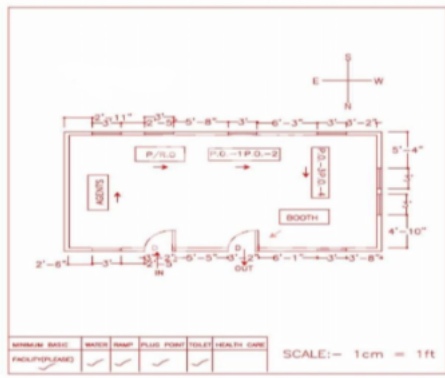

নিৰ্বাচক পঞ্জীয়ন বিষয়াৰ স্বাক্ষৰ

Nazri Naksha

Google Map View

Polling Station Building Front View

ভোটগ্ৰহন কেন্দ্ৰৰ সন্মুখৰ দৃশ্য

Cad View

Key MAP View

1 নাম : ছফিকুল ইছলাম পিতাৰ নাম: হাছেন আলি ঘৰ নং : 1 বয়স : 54 লিঙ্গ : পুৰুষ	DLQ1474573 ফটো উপলব্ধ	2 নাম : ছালেহা বেগম স্বামীৰ নাম: ছফিকুল ইছলাম ঘৰ নং : 1 বয়স : 50 লিঙ্গ : মহিলা	DLQ1474584 ফটো উপলব্ধ	3 নাম : শ্বাহিদা খাতুন পিতাৰ নাম: হাছেন আলী ঘৰ নং : 1 বয়স : 43 লিঙ্গ : মহিলা	DLQ1474619 ফটো উপলব্ধ
4 নাম : চুমাইয়া শ্বাহাবিন হাছান পিতাৰ নাম: ছফিকুল ইছলাম ঘৰ নং : 1 বয়স : 29 লিঙ্গ : মহিলা	DLQ0176149 ফটো উপলব্ধ	5 নাম : শ্বাহমিননা চুজতা হাছান পিতাৰ নাম: ছফিকুল ইছলাম ঘৰ নং : 1 বয়স : 25 লিঙ্গ : মহিলা	DLQ0419283 ফটো উপলব্ধ	6 নাম : ছোবহানা শ্বাৰা হাচান পিতাৰ নাম: ছফিকুল ইছলাম ঘৰ নং : 1 বয়স : 22 লিঙ্গ : মহিলা	DLQ1566991 ফটো উপলব্ধ
7 নাম : হাছেন বান স্বামীৰ নাম: হাছেন আলি ঘৰ নং : 1 বয়স : 85 লিঙ্গ : মহিলা	DLQ1474562 ফটো উপলব্ধ	8 নাম : মফিদুল ইছলাম পিতাৰ নাম: হাচেন আলি ঘৰ নং : 1 বয়স : 50 লিঙ্গ : পুৰুষ	DLQ1474595 ফটো উপলব্ধ	9 নাম : নজমুল ইছলাম পিতাৰ নাম: হাছেন আলী ঘৰ নং : 1 বয়স : 46 লিঙ্গ : পুৰুষ	DLQ1474608 ফটো উপলব্ধ
# 10 নাম : নাজিমা বেগম পিতাৰ নাম: হাৰুন বশিদ ঘৰ নং : 01 বয়স : 31 লিঙ্গ : মহিলা	DTK0094219 ফটো উপলব্ধ	11 নাম : আব্দুল মতালিব পিতাৰ নাম: কাশেম আলী ঘৰ নং : 2 বয়স : 60 লিঙ্গ : পুৰুষ	DLQ1474620 ফটো উপলব্ধ	12 নাম : আমেনা খাতুন স্বামীৰ নাম: আব্দুল মতালিব ঘৰ নং : 2 বয়স : 56 লিঙ্গ : মহিলা	DLQ1474631 ফটো উপলব্ধ
13 নাম : আকবৰ আলী পিতাৰ নাম: ইমান আলী ঘৰ নং : 3 বয়স : 59 লিঙ্গ : পুৰুষ	DLQ1474642 ফটো উপলব্ধ	14 নাম : আছিয়া খাতুন পিতাৰ নাম: আকবৰ আলী ঘৰ নং : 3 বয়স : 57 লিঙ্গ : মহিলা	DLQ1474653 ফটো উপলব্ধ	15 নাম : হবিবুৰ বহমান পিতাৰ নাম: আকবৰ আলী ঘৰ নং : 3 বয়স : 34 লিঙ্গ : পুৰুষ	DLQ1482560 ফটো উপলব্ধ
16 নাম : মহিবুৰ বহমান পিতাৰ নাম: আকবৰ আলী ঘৰ নং : 3 বয়স : 33 লিঙ্গ : পুৰুষ	DLQ1482559 ফটো উপলব্ধ	17 নাম : মাহমুদা বেগম স্বামীৰ নাম: মহিবুৰ বহমান ঘৰ নং : 3 বয়স : 33 লিঙ্গ : মহিলা	DLQ0537456 ফটো উপলব্ধ	# 18 নাম : মনোৱাৰা খাতুন স্বামীৰ নাম: হবিবুৰ বহমান ঘৰ নং : 3 বয়স : 28 লিঙ্গ : মহিলা	DLQ0155416 ফটো উপলব্ধ
19 নাম : মজবিনা খাতুন পিতাৰ নাম: আকবৰ আলী ঘৰ নং : 3 বয়স : 26 লিঙ্গ : মহিলা	DLQ0524009 ফটো উপলব্ধ	20 নাম : শ্বাহানাজ বেগম পিতাৰ নাম: আকবৰ আলী ঘৰ নং : 3 বয়স : 24 লিঙ্গ : মহিলা	DLQ0537498 ফটো উপলব্ধ	21 নাম : জিয়াবুৰ বহমান পিতাৰ নাম: আকবৰ আলী ঘৰ নং : 3 বয়স : 38 লিঙ্গ : পুৰুষ	DLQ1474664 ফটো উপলব্ধ
22 নাম : ববিজা খাতুন স্বামীৰ নাম: জিয়াবুৰ বহমান ঘৰ নং : 3 বয়স : 34 লিঙ্গ : মহিলা	DLQ1482480 ফটো উপলব্ধ	23 নাম : আব্দুল ছাত্তাৰ পিতাৰ নাম: আব্দুল খালেক ঘৰ নং : 8 বয়স : 45 লিঙ্গ : পুৰুষ	DLQ1474686 ফটো উপলব্ধ	24 নাম : আছিয়া খাতুন স্বামীৰ নাম: আব্দুল ছাত্তাৰ ঘৰ নং : 8 বয়স : 39 লিঙ্গ : মহিলা	DLQ1474697 ফটো উপলব্ধ
25 নাম : আকতৰ আলী পিতাৰ নাম: আব্দুল খালেক ঘৰ নং : 08 বয়স : 38 লিঙ্গ : পুৰুষ	DLQ1474700 ফটো উপলব্ধ	26 নাম : মুকাৰিমা খাতুন পিতাৰ নাম: আকতৰ আলী ঘৰ নং : 08 বয়স : 31 লিঙ্গ : মহিলা	DLQ0275685 ফটো উপলব্ধ	27 নাম : ইজাজুল হক পিতাৰ নাম: আব্দুল খালেক ঘৰ নং : 08 বয়স : 20 লিঙ্গ : পুৰুষ	ROM0206177 ফটো উপলব্ধ
# 28 নাম : আব্দুৰ বশিদ পিতাৰ নাম: আব্দুল খালেক ঘৰ নং : 08 বয়স : 48 লিঙ্গ : পুৰুষ	DLQ1474675 ফটো উপলব্ধ	29 নাম : মমিনা খাতুন স্বামীৰ নাম: আব্দুৰ বশিদ ঘৰ নং : 08 বয়স : 32 লিঙ্গ : মহিলা	DLQ1482300 ফটো উপলব্ধ	30 নাম : মাশখুৰা খাতুন পিতাৰ নাম: আব্দুৰ বশিদ ঘৰ নং : 08 বয়স : 20 লিঙ্গ : মহিলা	ROM0148742 ফটো উপলব্ধ