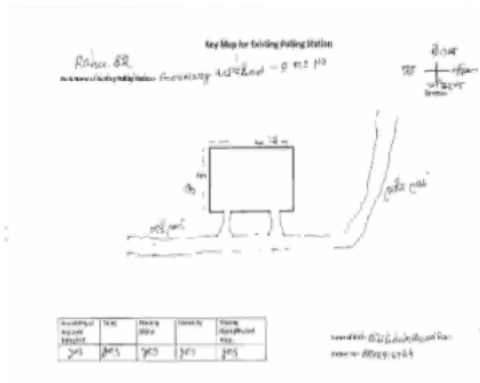

Nazri Naksha