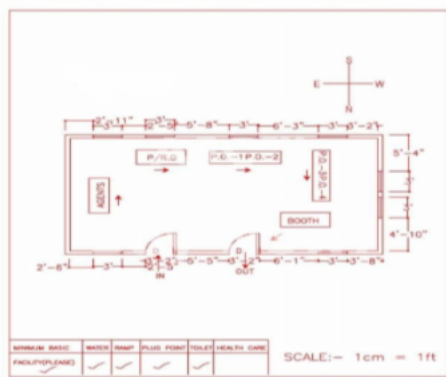

নিৰ্বাচক পঞ্জীয়ন বিষয়াৰ স্বাক্ষৰ

Nazri Naksha

Google Map View

Polling Station Building Front View

ভোটগ্ৰহন কেন্দ্ৰৰ সন্মুখৰ দৃশ্য

Cad View

Key MAP View

<p>1</p> <p>DLQ1487430</p> <p>নাম : বাইনা খানম চৌধুৰী পিতাৰ নাম: হৰেজ আলী ঘৰ নং : ৭৩ বয়স : ৪৭ লিঙ্গ : মহিলা</p> <p>ফটো উপলব্ধ</p>	<p>2</p> <p>DLQ1484566</p> <p>নাম : আবনচৰ ওৱাহিদ পিতাৰ নাম: আফাজ উদ্দিন ঘৰ নং : ২০২ বয়স : 60 লিঙ্গ : পুৰুষ</p> <p>ফটো উপলব্ধ</p>	<p>3</p> <p>DLQ1484577</p> <p>নাম : নূরজাহান বেগম স্বামীৰ নাম: আবুনছৰ ওৱাহিদ ঘৰ নং : ২০২ বয়স : 57 লিঙ্গ : মহিলা</p> <p>ফটো উপলব্ধ</p>
<p>4</p> <p>DLQ1484588</p> <p>নাম : নাজমা আকতাবা খানম পিতাৰ নাম: আবুনছৰ ওৱাহিদ ঘৰ নং : ২০২ বয়স : ৪৪ লিঙ্গ : মহিলা</p> <p>ফটো উপলব্ধ</p>	<p>5</p> <p>DLQ1492213</p> <p>নাম : বিবুল আহমেদ পিতাৰ নাম: আবুনছৰ ওৱাহিদ ঘৰ নং : ২০২ বয়স : 33 লিঙ্গ : পুৰুষ</p> <p>ফটো উপলব্ধ</p>	<p>6</p> <p>DLQ0057109</p> <p>নাম : ছাবিনা ইয়াচমিন স্বামীৰ নাম: বিবুল আহমেদ ঘৰ নং : ২০২ বয়স : 30 লিঙ্গ : মহিলা</p> <p>ফটো উপলব্ধ</p>
<p>7</p> <p>DLQ1484602</p> <p>নাম : ফাতেমা খাতুন স্বামীৰ নাম: আব্দুল হক ঘৰ নং : ২০৩ বয়স : 52 লিঙ্গ : মহিলা</p> <p>ফটো উপলব্ধ</p>	<p>8</p> <p>DLQ0321299</p> <p>নাম : আজিজুল হক পিতাৰ নাম: আব্দুল আলী ঘৰ নং : ২০৩ বয়স : 35 লিঙ্গ : পুৰুষ</p> <p>ফটো উপলব্ধ</p>	<p>9</p> <p>DLQ0365528</p> <p>নাম : আফিয়া খাতুন স্বামীৰ নাম: মুকাছিদুল ইছলাম ঘৰ নং : ২০৩ ক বয়স : 28 লিঙ্গ : মহিলা</p> <p>ফটো উপলব্ধ</p>
<p>10</p> <p>DLQ0321349</p> <p>নাম : মুকাছিদুল ইছলাম পিতাৰ নাম: আব্দুল হক আলী ঘৰ নং : ২০৩ ক বয়স : 27 লিঙ্গ : পুৰুষ</p> <p>ফটো উপলব্ধ</p>	<p>11</p> <p>DLQ0365353</p> <p>নাম : আকলিমা খাতুন স্বামীৰ নাম: আজিজুল হক ঘৰ নং : ২০৩ বয়স : 26 লিঙ্গ : মহিলা</p> <p>ফটো উপলব্ধ</p>	<p>12</p> <p>DLQ0365551</p> <p>নাম : আতাবুৰ ৰহমান পিতাৰ নাম: আব্দুল হক ঘৰ নং : ২০৩ বয়স : 26 লিঙ্গ : পুৰুষ</p> <p>ফটো উপলব্ধ</p>
<p>13</p> <p>DLQ1484613</p> <p>নাম : আব্দুল হেকিম পিতাৰ নাম: হাছেন আলী ঘৰ নং : ২০৪ বয়স : 57 লিঙ্গ : পুৰুষ</p> <p>ফটো উপলব্ধ</p>	<p>14</p> <p>DLQ1484624</p> <p>নাম : জ্যোৎস্না বেগম স্বামীৰ নাম: আব্দুল হেকিম ঘৰ নং : ২০৪ বয়স : 51 লিঙ্গ : মহিলা</p> <p>ফটো উপলব্ধ</p>	<p>15</p> <p>ROM0118794</p> <p>নাম : আনজুমা খাতুন স্বামীৰ নাম: নবী হুছেইন ঘৰ নং : 204 বয়স : 33 লিঙ্গ : মহিলা</p> <p>ফটো উপলব্ধ</p>
<p>16</p> <p>DLQ0368324</p> <p>নাম : আজিমুল হক পিতাৰ নাম: আব্দুল হেকিম ঘৰ নং : ২০৪ ক বয়স : 27 লিঙ্গ : পুৰুষ</p> <p>ফটো উপলব্ধ</p>	<p>17</p> <p>DLQ0445510</p> <p>নাম : ছাবিনা খাতুন স্বামীৰ নাম: আজিমুল হক ঘৰ নং : ২০৪ ক বয়স : 24 লিঙ্গ : মহিলা</p> <p>ফটো উপলব্ধ</p>	<p>18</p> <p>ROM0118737</p> <p>নাম : ইমাম হুছেইন পিতাৰ নাম: হজৰত আলী ঘৰ নং : 204 বয়স : 22 লিঙ্গ : পুৰুষ</p> <p>ফটো উপলব্ধ</p>
<p>19</p> <p>DLQ1484646</p> <p>নাম : হজৰত আলী পিতাৰ নাম: হাছেন আলী ঘৰ নং : ২০৫ বয়স : 65 লিঙ্গ : পুৰুষ</p> <p>ফটো উপলব্ধ</p>	<p>20</p> <p>DLQ1484657</p> <p>নাম : আমেনা খাতুন পিতাৰ নাম: হজৰত আলী ঘৰ নং : ২০৫ বয়স : 55 লিঙ্গ : মহিলা</p> <p>ফটো উপলব্ধ</p>	<p>21</p> <p>DLQ0321497</p> <p>নাম : নবী হুছেইন পিতাৰ নাম: হজৰত আলী ঘৰ নং : ২০৫ বয়স : 28 লিঙ্গ : পুৰুষ</p> <p>ফটো উপলব্ধ</p>
<p>22</p> <p>DLQ0368316</p> <p>নাম : মফিজুল হক পিতাৰ নাম: হজৰত আলী ঘৰ নং : ২০৫ বয়স : 26 লিঙ্গ : পুৰুষ</p> <p>ফটো উপলব্ধ</p>	<p>23</p> <p>DLQ0548180</p> <p>নাম : ৰাশিদা খাতুন স্বামীৰ নাম: মফিজুল হক ঘৰ নং : ২০৫ বয়স : 26 লিঙ্গ : মহিলা</p> <p>ফটো উপলব্ধ</p>	<p>24</p> <p>DLQ0444067</p> <p>নাম : শিৰাজুল হক পিতাৰ নাম: হজৰত আলী ঘৰ নং : ২০৫ বয়স : 23 লিঙ্গ : পুৰুষ</p> <p>ফটো উপলব্ধ</p>
<p>25</p> <p>ROM0120584</p> <p>নাম : আছমিনা খাতুন পিতাৰ নাম: আব্দুল হেকিম ঘৰ নং : 205 বয়স : 22 লিঙ্গ : মহিলা</p> <p>ফটো উপলব্ধ</p>	<p>26</p> <p>DLQ1484668</p> <p>নাম : নূৰ ইছলাম পিতাৰ নাম: হজৰত আলী ঘৰ নং : ২০৬ বয়স : 75 লিঙ্গ : পুৰুষ</p> <p>ফটো উপলব্ধ</p>	<p>27</p> <p>DLQ1484679</p> <p>নাম : খতিজা খাতুন স্বামীৰ নাম: নূৰ ইছলাম ঘৰ নং : ২০৬ বয়স : 67 লিঙ্গ : মহিলা</p> <p>ফটো উপলব্ধ</p>
<p>28</p> <p>DLQ1484680</p> <p>নাম : খাইবুল ইছলাম পিতাৰ নাম: নূৰ ইছলাম ঘৰ নং : ২০৬ ক বয়স : 39 লিঙ্গ : পুৰুষ</p> <p>ফটো উপলব্ধ</p>	<p>29</p> <p>DLQ0171546</p> <p>নাম : তাইজুল ইছলাম পিতাৰ নাম: নূৰ ইছলাম ঘৰ নং : 206 বয়স : 32 লিঙ্গ : পুৰুষ</p> <p>ফটো উপলব্ধ</p>	<p>30</p> <p>DLQ0368217</p> <p>নাম : পাৰবিন খাতুন স্বামীৰ নাম: খাইবুল ইছলাম ঘৰ নং : ২০৬ ক বয়স : 32 লিঙ্গ : মহিলা</p> <p>ফটো উপলব্ধ</p>