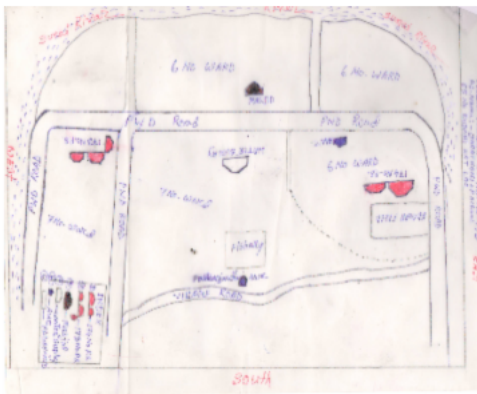

নিৰ্বাচক পঞ্জীয়ন বিষয়াৰ স্বাক্ষৰ

Nazri Naksha

Google Map View

Polling Station Building Front View

ভোটগ্ৰহন কেন্দ্ৰৰ সন্মুখৰ দৃশ্য

Cad View

Key MAP View

বিধানসভা সমষ্টিৰ নম্বৰ আৰু নাম : 58-চামগুৰি  
অংশৰ নম্বৰ আৰু নাম : 1-জৰাথনী