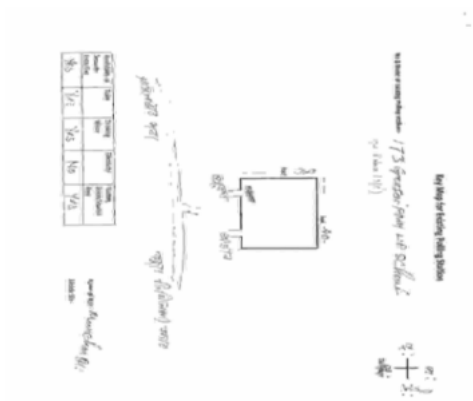

নিৰ্বাচক পঞ্জীয়ন বিষয়াৰ স্বাক্ষৰ

Nazri Naksha

Google Map View

Polling Station Building Front View

ভোটগ্ৰহন কেন্দ্ৰৰ সন্মুখৰ দৃশ্য

Cad View

Key MAP View

1 নাম : মিনাৰা বেগম স্বামীৰ নাম: আবু তাহেৰ উদ্দিন ঘৰ নং : ১৬০ বয়স : 24 লিঙ্গ : মহিলা	BMX0682799 ফটো উপলব্ধ	2 নাম : মিনাৰা বেগম স্বামীৰ নাম: ইয়াচিন আলী ঘৰ নং : ১৮০ বয়স : 51 লিঙ্গ : মহিলা	BMX1219438 ফটো উপলব্ধ	3 নাম : আনচাৰুল হক পিতাৰ নাম: ইয়াচিন আলী ঘৰ নং : ১৮০ বয়স : 28 লিঙ্গ : পুৰুষ	BMX0057687 ফটো উপলব্ধ
4 নাম : মাকমাদুল হক পিতাৰ নাম: ইয়াচিন আলী ঘৰ নং : ১৮০ বয়স : 24 লিঙ্গ : পুৰুষ	BMX1184720 ফটো উপলব্ধ	5 নাম : বমিনা বেগম স্বামীৰ নাম: আনচাৰুল হক ঘৰ নং : 180 বয়স : 23 লিঙ্গ : মহিলা	BMX1705169 ফটো উপলব্ধ	6 নাম : মোজাৰুল ইছলাম পিতাৰ নাম: ইয়াচিন আলী ঘৰ নং : ১৮০ বয়স : 20 লিঙ্গ : পুৰুষ	ROM0020206 ফটো উপলব্ধ
7 নাম : বহিম বাশ্বা পিতাৰ নাম: ইয়াকুব আলী ঘৰ নং : ১৮১ বয়স : 60 লিঙ্গ : পুৰুষ	BMX1219461 ফটো উপলব্ধ	8 নাম : মনোৱাৰা বেগম স্বামীৰ নাম: বহিম বাশ্বা ঘৰ নং : ১৮১ বয়স : 48 লিঙ্গ : মহিলা	BMX1219472 ফটো উপলব্ধ	9 নাম : শ্বহিদ উল্লাহ পিতাৰ নাম: ইয়াকুব আলী ঘৰ নং : ১৮১ বয়স : 41 লিঙ্গ : পুৰুষ	BMX1219483 ফটো উপলব্ধ
10 নাম : ফুলজান নেছা স্বামীৰ নাম: শ্বহিদ উল্লাহ ঘৰ নং : ১৮১ বয়স : 38 লিঙ্গ : মহিলা	BMX1219494 ফটো উপলব্ধ	11 নাম : উমৰ ফাৰুক পিতাৰ নাম: আঃ বহিম ঘৰ নং : ১৮১ বয়স : 26 লিঙ্গ : পুৰুষ	BMX0291666 ফটো উপলব্ধ	12 নাম : সেকান্দৰ আলী পিতাৰ নাম: ইয়াকুব আলী ঘৰ নং : ১৮২ বয়স : 56 লিঙ্গ : পুৰুষ	BMX1219518 ফটো উপলব্ধ
13 নাম : জ্যোৎস্নাৰা খাতুন স্বামীৰ নাম: সেকান্দৰ আলী ঘৰ নং : ১৮২ বয়স : 51 লিঙ্গ : মহিলা	BMX1219529 ফটো উপলব্ধ	14 নাম : ওবাজেদা খাতুন স্বামীৰ নাম: সেকান্দৰ আলী ঘৰ নং : ১৮২ বয়স : 46 লিঙ্গ : মহিলা	BMX1219530 ফটো উপলব্ধ	15 নাম : শিৰাজুল ইছলাম পিতাৰ নাম: ইয়াকুব আলী ঘৰ নং : ১৮২ বয়স : 46 লিঙ্গ : পুৰুষ	BMX1219541 ফটো উপলব্ধ
16 নাম : জামেনা খাতুন স্বামীৰ নাম: শিৰাজুল ইছলাম ঘৰ নং : ১৮২ বয়স : 43 লিঙ্গ : মহিলা	BMX1219552 ফটো উপলব্ধ	17 নাম : শ্বাহিদা খাতুন পিতাৰ নাম: সেকান্দৰ আলী ঘৰ নং : ১৮২ বয়স : 27 লিঙ্গ : মহিলা	BMX0511048 ফটো উপলব্ধ	18 নাম : জাকাৰ আলী পিতাৰ নাম: শিৰাজুল ইছলাম ঘৰ নং : 182 বয়স : 24 লিঙ্গ : পুৰুষ	ROM0228429 ফটো উপলব্ধ
19 নাম : বকিবুল হুছেইন পিতাৰ নাম: সেকান্দৰ আলী ঘৰ নং : 182 বয়স : 23 লিঙ্গ : পুৰুষ	BMX1710110 ফটো উপলব্ধ	20 নাম : আবুল বাশ্বাৰ পিতাৰ নাম: ইয়াকুব আলী ঘৰ নং : ১৮৩ বয়স : 63 লিঙ্গ : পুৰুষ	BMX1219563 ফটো উপলব্ধ	21 নাম : নুৰজাহান বেগম স্বামীৰ নাম: আব্দুল মালেক ঘৰ নং : ১৮৩ বয়স : 61 লিঙ্গ : মহিলা	BMX1219585 ফটো উপলব্ধ
22 নাম : মাহমুদা খাতুন স্বামীৰ নাম: মনিৰুল ইছলাম ঘৰ নং : ১৮৩ বয়স : 24 লিঙ্গ : মহিলা	BMX0682823 ফটো উপলব্ধ	23 নাম : মনিৰুল ইছলাম পিতাৰ নাম: আবুল বাশ্বাৰ ঘৰ নং : ১৮৩ বয়স : 24 লিঙ্গ : পুৰুষ	BMX1184738 ফটো উপলব্ধ	24 নাম : আঃ মালেক পিতাৰ নাম: কমল আলী ঘৰ নং : ১৮৪ বয়স : 66 লিঙ্গ : পুৰুষ	BMX1219596 ফটো উপলব্ধ
25 নাম : মস্তোফা আহমেদ পিতাৰ নাম: আব্দুল মালেক ঘৰ নং : ১৮৪ বয়স : 43 লিঙ্গ : পুৰুষ	BMX1219610 ফটো উপলব্ধ	26 নাম : আবু হানিফা পিতাৰ নাম: আব্দুল মালেক ঘৰ নং : ১৮৪ বয়স : 37 লিঙ্গ : পুৰুষ	BMX1219621 ফটো উপলব্ধ	27 নাম : মস্কুৰা আকন্দ স্বামীৰ নাম: মস্তোফা আহমেদ ঘৰ নং : ১৮৪ বয়স : 36 লিঙ্গ : মহিলা	BMX1219632 ফটো উপলব্ধ
28 নাম : ইমান হুছেইন পিতাৰ নাম: আব্দুল মালেক ঘৰ নং : ১৮৪ বয়স : 34 লিঙ্গ : পুৰুষ	BMX1219643 ফটো উপলব্ধ	29 নাম : ছাদাম হুছেইন পিতাৰ নাম: আঃ মালেক ঘৰ নং : ১৮৪ বয়স : 32 লিঙ্গ : পুৰুষ	BMX0013239 ফটো উপলব্ধ	30 নাম : হাচনাৰা খাতুন স্বামীৰ নাম: আবু হানিফা ঘৰ নং : ১৮৪ বয়স : 28 লিঙ্গ : মহিলা	BMX0511139 ফটো উপলব্ধ