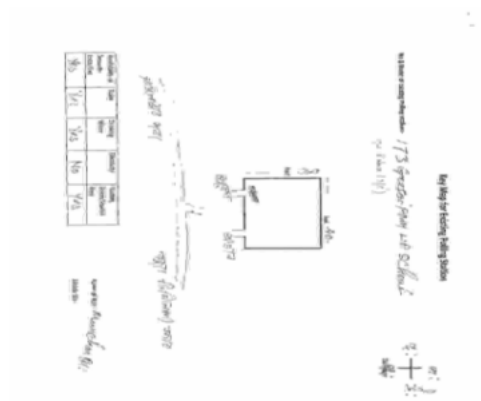

নিৰ্বাচক পঞ্জীয়ন বিষয়াৰ স্বাক্ষৰ

Nazri Naksha

Google Map View

Polling Station Building Front View

ভোটগ্ৰহন কেন্দ্ৰৰ সন্মুখৰ দৃশ্য

Cad View

Key MAP View

1 নাম : মিনাৰা বেগম স্বামীৰ নাম: আবু তাহেৰ উদ্দিন ঘৰ নং : ১৬০ বয়স : 24 লিঙ্গ : মহিলা	BMX0682799 ফটো উপলব্ধ	2 নাম : মিনাৰা বেগম স্বামীৰ নাম: ইয়াচিন আলী ঘৰ নং : ১৮০ বয়স : 51 লিঙ্গ : মহিলা	BMX1219438 ফটো উপলব্ধ	3 নাম : আনচাৰুল হক পিতাৰ নাম: ইয়াচিন আলী ঘৰ নং : ১৮০ বয়স : 28 লিঙ্গ : পুৰুষ	BMX0057687 ফটো উপলব্ধ
4 নাম : মাকমাদুল হক পিতাৰ নাম: ইয়াচিন আলী ঘৰ নং : ১৮০ বয়স : 24 লিঙ্গ : পুৰুষ	BMX1184720 ফটো উপলব্ধ	5 নাম : বমিনা বেগম স্বামীৰ নাম: আনচাৰুল হক ঘৰ নং : 180 বয়স : 23 লিঙ্গ : মহিলা	BMX1705169 ফটো উপলব্ধ	6 নাম : মোজাৰুল ইছলাম পিতাৰ নাম: ইয়াচিন আলী ঘৰ নং : ১৮০ বয়স : 20 লিঙ্গ : পুৰুষ	ROM0020206 ফটো উপলব্ধ
7 নাম : বহিম বাশ্বা পিতাৰ নাম: ইয়াকুব আলী ঘৰ নং : ১৮১ বয়স : 60 লিঙ্গ : পুৰুষ	BMX1219461 ফটো উপলব্ধ	8 নাম : মনোৱাৰা বেগম স্বামীৰ নাম: বহিম বাশ্বা ঘৰ নং : ১৮১ বয়স : 48 লিঙ্গ : মহিলা	BMX1219472 ফটো উপলব্ধ	9 নাম : শ্বহিদ উল্লাহ পিতাৰ নাম: ইয়াকুব আলী ঘৰ নং : ১৮১ বয়স : 41 লিঙ্গ : পুৰুষ	BMX1219483 ফটো উপলব্ধ
10 নাম : ফুলজান নেছা স্বামীৰ নাম: শ্বহিদ উল্লাহ ঘৰ নং : ১৮১ বয়স : 38 লিঙ্গ : মহিলা	BMX1219494 ফটো উপলব্ধ	11 নাম : উমৰ ফাৰুক পিতাৰ নাম: আঃ বহিম ঘৰ নং : ১৮১ বয়স : 26 লিঙ্গ : পুৰুষ	BMX0291666 ফটো উপলব্ধ	12 নাম : সেকান্দৰ আলী পিতাৰ নাম: ইয়াকুব আলী ঘৰ নং : ১৮২ বয়স : 56 লিঙ্গ : পুৰুষ	BMX1219518 ফটো উপলব্ধ
13 নাম : জ্যোৎস্নাৰা খাতুন স্বামীৰ নাম: সেকান্দৰ আলী ঘৰ নং : ১৮২ বয়স : 51 লিঙ্গ : মহিলা	BMX1219529 ফটো উপলব্ধ	14 নাম : ওবাজেদা খাতুন স্বামীৰ নাম: সেকান্দৰ আলী ঘৰ নং : ১৮২ বয়স : 46 লিঙ্গ : মহিলা	BMX1219530 ফটো উপলব্ধ	15 নাম : শিৰাজুল ইছলাম পিতাৰ নাম: ইয়াকুব আলী ঘৰ নং : ১৮২ বয়স : 46 লিঙ্গ : পুৰুষ	BMX1219541 ফটো উপলব্ধ
16 নাম : জামেনা খাতুন স্বামীৰ নাম: শিৰাজুল ইছলাম ঘৰ নং : ১৮২ বয়স : 43 লিঙ্গ : মহিলা	BMX1219552 ফটো উপলব্ধ	17 নাম : শ্বাহিদা খাতুন পিতাৰ নাম: সেকান্দৰ আলী ঘৰ নং : ১৮২ বয়স : 27 লিঙ্গ : মহিলা	BMX0511048 ফটো উপলব্ধ	18 নাম : জাকাৰ আলী পিতাৰ নাম: শিৰাজুল ইছলাম ঘৰ নং : 182 বয়স : 24 লিঙ্গ : পুৰুষ	ROM0228429 ফটো উপলব্ধ
19 নাম : বকিবুল হুছেইন পিতাৰ নাম: সেকান্দৰ আলী ঘৰ নং : 182 বয়স : 23 লিঙ্গ : পুৰুষ	BMX1710110 ফটো উপলব্ধ	20 নাম : আবুল বাশ্বাৰ পিতাৰ নাম: ইয়াকুব আলী ঘৰ নং : ১৮৩ বয়স : 63 লিঙ্গ : পুৰুষ	BMX1219563 ফটো উপলব্ধ	21 নাম : নুৰজাহান বেগম স্বামীৰ নাম: আব্দুল মালেক ঘৰ নং : ১৮৩ বয়স : 61 লিঙ্গ : মহিলা	BMX1219585 ফটো উপলব্ধ
22 নাম : মাহমুদা খাতুন স্বামীৰ নাম: মনিৰুল ইছলাম ঘৰ নং : ১৮৩ বয়স : 24 লিঙ্গ : মহিলা	BMX0682823 ফটো উপলব্ধ	23 নাম : মনিৰুল ইছলাম পিতাৰ নাম: আবুল বাশ্বাৰ ঘৰ নং : ১৮৩ বয়স : 24 লিঙ্গ : পুৰুষ	BMX1184738 ফটো উপলব্ধ	24 নাম : আঃ মালেক পিতাৰ নাম: কমল আলী ঘৰ নং : ১৮৪ বয়স : 66 লিঙ্গ : পুৰুষ	BMX1219596 ফটো উপলব্ধ
25 নাম : মস্তোফা আহমেদ পিতাৰ নাম: আব্দুল মালেক ঘৰ নং : ১৮৪ বয়স : 43 লিঙ্গ : পুৰুষ	BMX1219610 ফটো উপলব্ধ	26 নাম : আবু হানিফা পিতাৰ নাম: আব্দুল মালেক ঘৰ নং : ১৮৪ বয়স : 37 লিঙ্গ : পুৰুষ	BMX1219621 ফটো উপলব্ধ	27 নাম : মস্কুৰা আকন্দ স্বামীৰ নাম: মস্তোফা আহমেদ ঘৰ নং : ১৮৪ বয়স : 36 লিঙ্গ : মহিলা	BMX1219632 ফটো উপলব্ধ
28 নাম : ইমান হুছেইন পিতাৰ নাম: আব্দুল মালেক ঘৰ নং : ১৮৪ বয়স : 34 লিঙ্গ : পুৰুষ	BMX1219643 ফটো উপলব্ধ	29 নাম : ছাদাম হুছেইন পিতাৰ নাম: আঃ মালেক ঘৰ নং : ১৮৪ বয়স : 32 লিঙ্গ : পুৰুষ	BMX0013239 ফটো উপলব্ধ	30 নাম : হাচনাৰা খাতুন স্বামীৰ নাম: আবু হানিফা ঘৰ নং : ১৮৪ বয়স : 28 লিঙ্গ : মহিলা	BMX0511139 ফটো উপলব্ধ