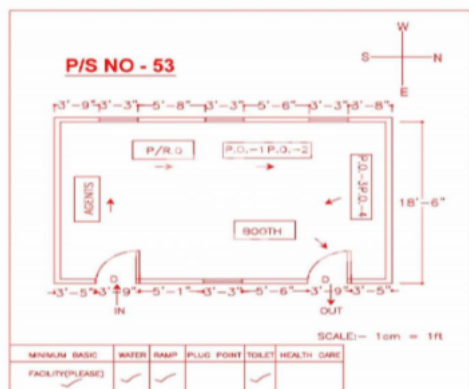

নিৰ্বাচক পঞ্জীয়ন বিষয়াৰ স্বাক্ষৰ

Nazri Naksha

Google Map View

Polling Station Building Front View

ভোটগ্ৰহন কেন্দ্ৰৰ সন্মুখৰ দৃশ্য

Cad View

Key MAP View

1 নাম : ফৰিদ্দা বেগম পিতাৰ নাম: ইছমাঈল আলী ঘৰ নং : 00 বয়স : 34 লিঙ্গ : মহিলা	DLQ1551589 ফটো উপলব্ধ	S 2 নাম : আবিদুৰ ৰহমান পিতাৰ নাম: মাহুৰ উদ্দিন ঘৰ নং : 0 বয়স : 29 লিঙ্গ : পুৰুষ	DLQ0545269 ফটো উপলব্ধ	3 নাম : ছফিয়া খাতুন স্বামীৰ নাম: আব্দুল আজিজ ঘৰ নং : 0 বয়স : 28 লিঙ্গ : মহিলা	DLQ0544692 ফটো উপলব্ধ
4 নাম : এমৰাব্দুল ইছলাম পিতাৰ নাম: ৰজৱ আলী ঘৰ নং : 0 বয়স : 26 লিঙ্গ : পুৰুষ	DLQ0545293 ফটো উপলব্ধ	5 নাম : আজুমা খাতুন স্বামীৰ নাম: গুলজাৰ হুছেইন ঘৰ নং : 00 বয়স : 22 লিঙ্গ : মহিলা	DLQ1551886 ফটো উপলব্ধ	6 নাম : নজৰুল ইছলাম পিতাৰ নাম: ইমাম উদ্দিন ঘৰ নং : 1 বয়স : 39 লিঙ্গ : পুৰুষ	DLQ4234575 ফটো উপলব্ধ
7 নাম : দিন ইছলাম পিতাৰ নাম: ইমান উদ্দিন ঘৰ নং : 1 বয়স : 33 লিঙ্গ : পুৰুষ	DLQ1509359 ফটো উপলব্ধ	8 নাম : ফজিলা খাতুন স্বামীৰ নাম: নজৰুল ইছলাম ঘৰ নং : 1 বয়স : 29 লিঙ্গ : মহিলা	DLQ0000778 ফটো উপলব্ধ	9 নাম : আব্দুল হেকিম পিতাৰ নাম: আমিৰ উদ্দিন ঘৰ নং : 2 বয়স : 60 লিঙ্গ : পুৰুষ	DLQ4234586 ফটো উপলব্ধ
10 নাম : মনোৱাৰা খাতুন স্বামীৰ নাম: আব্দুল হেকিম ঘৰ নং : 2 বয়স : 55 লিঙ্গ : মহিলা	DLQ4234597 ফটো উপলব্ধ	11 নাম : আব্দুল মমিন পিতাৰ নাম: আমিৰ উদ্দিন ঘৰ নং : 2 বয়স : 44 লিঙ্গ : পুৰুষ	DLQ4234600 ফটো উপলব্ধ	12 নাম : নাজিমা খাতুন স্বামীৰ নাম: আব্দুল মমিন ঘৰ নং : 2 বয়স : 40 লিঙ্গ : মহিলা	DLQ4234611 ফটো উপলব্ধ
13 নাম : অলি উল্লাহ পিতাৰ নাম: আব্দুল হেকিম ঘৰ নং : 2 বয়স : 32 লিঙ্গ : পুৰুষ	DLQ4242777 ফটো উপলব্ধ	14 নাম : মফিদা খাতুন স্বামীৰ নাম: চিৰাজুল ইছলাম ঘৰ নং : 2 বয়স : 28 লিঙ্গ : মহিলা	ROM0078618 ফটো উপলব্ধ	15 নাম : চিৰাজুল ইছলাম পিতাৰ নাম: আব্দুল হেকিম ঘৰ নং : 2 বয়স : 26 লিঙ্গ : পুৰুষ	DLQ0438119 ফটো উপলব্ধ
16 নাম : মৰজিনা খাতুন স্বামীৰ নাম: আলী উল্লাহ ঘৰ নং : 02 বয়স : 24 লিঙ্গ : মহিলা	DLQ0443291 ফটো উপলব্ধ	17 নাম : ৰবি উল্লাহ পিতাৰ নাম: আব্দুল হেকিম ঘৰ নং : 02 বয়স : 23 লিঙ্গ : পুৰুষ	DLQ0438143 ফটো উপলব্ধ	18 নাম : শহীদ উল্লাহ পিতাৰ নাম: আব্দুল হেকিম ঘৰ নং : 2 বয়স : 21 লিঙ্গ : পুৰুষ	DLQ1551431 ফটো উপলব্ধ
19 নাম : আব্দুল মজিত পিতাৰ নাম: আমিৰ উদ্দিন ঘৰ নং : 0 বয়স : 50 লিঙ্গ : পুৰুষ	DLQ4234633 ফটো উপলব্ধ	20 নাম : জৰিনা খাতুন স্বামীৰ নাম: আব্দুল মজিত ঘৰ নং : 0 বয়স : 47 লিঙ্গ : মহিলা	DLQ4234644 ফটো উপলব্ধ	21 নাম : জহিৰুল ইছলাম পিতাৰ নাম: আব্দুল মজিত ঘৰ নং : 0 বয়স : 30 লিঙ্গ : পুৰুষ	DLQ0263145 ফটো উপলব্ধ
22 নাম : আফজালুন নেহাৰ স্বামীৰ নাম: ইক্ৰামুল হুছেইন ঘৰ নং : 0 বয়স : 22 লিঙ্গ : মহিলা	DLQ1585736 ফটো উপলব্ধ	23 নাম : শূহৰ আলী পিতাৰ নাম: গোলাম হুছেইন ঘৰ নং : 8 বয়স : 75 লিঙ্গ : পুৰুষ	DLQ4234655 ফটো উপলব্ধ	24 নাম : আব হানিফা পিতাৰ নাম: শূহৰ আলী ঘৰ নং : 8 বয়স : 50 লিঙ্গ : পুৰুষ	DLQ4234677 ফটো উপলব্ধ
25 নাম : ৰহিমা খাতুন স্বামীৰ নাম: আবু হালিফা ঘৰ নং : 8 বয়স : 38 লিঙ্গ : মহিলা	DLQ4234699 ফটো উপলব্ধ	26 নাম : আহাদুল ইছলাম পিতাৰ নাম: শূহৰ আলী ঘৰ নং : 8 বয়স : 36 লিঙ্গ : পুৰুষ	DLQ4234702 ফটো উপলব্ধ	27 নাম : নাজমিন ছুলতানা স্বামীৰ নাম: আহাদুল ইছলাম ঘৰ নং : 08 বয়স : 26 লিঙ্গ : মহিলা	ROM0124420 ফটো উপলব্ধ
28 নাম : আহম্মদ আলী পিতাৰ নাম: জাফৰ আলী ঘৰ নং : 5 বয়স : 70 লিঙ্গ : পুৰুষ	DLQ4234713 ফটো উপলব্ধ	29 নাম : জমিলা খাতুন স্বামীৰ নাম: আহম্মদ আলী ঘৰ নং : 5 বয়স : 65 লিঙ্গ : মহিলা	DLQ4234724 ফটো উপলব্ধ	30 নাম : জয়নাল আবেদিন পিতাৰ নাম: আহম্মদ আলী ঘৰ নং : 5 বয়স : 45 লিঙ্গ : পুৰুষ	DLQ4234735 ফটো উপলব্ধ