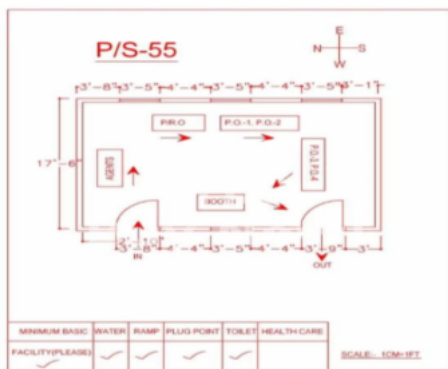

নিৰ্বাচক পঞ্জীয়ন বিষয়াৰ স্বাক্ষৰ

Nazri Naksha

Google Map View

Polling Station Building Front View

ভোটগ্রহন কেন্দ্ৰৰ সন্মুখৰ দৃশ্য

Cad View

Key MAP View

1 নাম : মাইন উদ্দিন পিতাৰ নাম: আব্দুল মজিত ঘৰ নং : ৫০ বয়স : 62 লিঙ্গ : পুৰুষ	DLQ4336292 ফটো উপলব্ধ	2 নাম : মেহেৰা খাতুন স্বামীৰ নাম: তাহেৰ উদ্দিন ঘৰ নং : ৫০ বয়স : 60 লিঙ্গ : মহিলা	DLQ4336327 ফটো উপলব্ধ	3 নাম : নূৰ জাহান বেগম স্বামীৰ নাম: মাইন উদ্দিন ঘৰ নং : ৫০ বয়স : 57 লিঙ্গ : মহিলা	DLQ4336305 ফটো উপলব্ধ
4 নাম : নূৰ জামাল পিতাৰ নাম: মাইন উদ্দিন ঘৰ নং : ৫০ বয়স : 30 লিঙ্গ : পুৰুষ	DLQ0283267 ফটো উপলব্ধ	5 নাম : শৰফা খাতুন পিতাৰ নাম: তাহেৰ উদ্দিন ঘৰ নং : ৫০ বয়স : 28 লিঙ্গ : মহিলা	ROM0168534 ফটো উপলব্ধ	6 নাম : ইক্ৰামুল হক পিতাৰ নাম: তাহেৰ উদ্দিন ঘৰ নং : ৫০ বয়স : 22 লিঙ্গ : পুৰুষ	ROM0013144 ফটো উপলব্ধ
7 নাম : জালাল উদ্দিন পিতাৰ নাম: আব্দুল মজিত ঘৰ নং : ৫১ বয়স : 67 লিঙ্গ : পুৰুষ	DLQ4336338 ফটো উপলব্ধ	8 নাম : ফাতেমা খাতুন স্বামীৰ নাম: জালাল উদ্দিন ঘৰ নং : ৫১ বয়স : 62 লিঙ্গ : মহিলা	DLQ4336349 ফটো উপলব্ধ	9 নাম : হজৰত বিল্লাল পিতাৰ নাম: জালাল উদ্দিন ঘৰ নং : ৫১ বয়স : 33 লিঙ্গ : পুৰুষ	DLQ4342238 ফটো উপলব্ধ
10 নাম : নূৰ জাহান বেগম স্বামীৰ নাম: হজৰত বিল্লাল ঘৰ নং : ৫১ বয়স : 32 লিঙ্গ : মহিলা	DLQ0391227 ফটো উপলব্ধ	11 নাম : আবু বক্কৰ ছিদ্দিক পিতাৰ নাম: জালাল উদ্দিন ঘৰ নং : ৫১ বয়স : 29 লিঙ্গ : পুৰুষ	DLQ0194324 ফটো উপলব্ধ	# 12 নাম : আবিদা খাতুন পিতাৰ নাম: জালাল উদ্দিন ঘৰ নং : ৫১ বয়স : 21 লিঙ্গ : মহিলা	ROM0009142 ফটো উপলব্ধ
13 নাম : মফিজ উদ্দিন পিতাৰ নাম: আব্দুল মজিত ঘৰ নং : ৫২ বয়স : 69 লিঙ্গ : পুৰুষ	DLQ4336350 ফটো উপলব্ধ	14 নাম : নূৰজাহান বেগম স্বামীৰ নাম: মফিজ উদ্দিন ঘৰ নং : ৫২ বয়স : 62 লিঙ্গ : মহিলা	DLQ4336361 ফটো উপলব্ধ	15 নাম : এলিনা বেগম স্বামীৰ নাম: শহিদ উল্লাহ ঘৰ নং : ৫২ বয়স : 45 লিঙ্গ : মহিলা	ROM0026989 ফটো উপলব্ধ
16 নাম : মাইনুল হক পিতাৰ নাম: মফিজ উদ্দিন ঘৰ নং : ৫২ বয়স : 42 লিঙ্গ : পুৰুষ	DLQ4336372 ফটো উপলব্ধ	17 নাম : মফিদা খাতুন স্বামীৰ নাম: মাইনুল হক ঘৰ নং : ৫২ বয়স : 39 লিঙ্গ : মহিলা	DLQ4336383 ফটো উপলব্ধ	18 নাম : শহীদ উল্লাহ পিতাৰ নাম: মফিজ উদ্দিন ঘৰ নং : ৫২ বয়স : 39 লিঙ্গ : পুৰুষ	DLQ4336394 ফটো উপলব্ধ
19 নাম : মিনাৰা খাতুন পিতাৰ নাম: মফিজ উদ্দিন ঘৰ নং : ৫২ বয়স : 33 লিঙ্গ : মহিলা	DLQ0543173 ফটো উপলব্ধ	# 20 নাম : আশ্বাদুল ইছলাম পিতাৰ নাম: মফিজ উদ্দিন ঘৰ নং : ৫২ বয়স : 32 লিঙ্গ : পুৰুষ	DLQ4342089 ফটো উপলব্ধ	R 21 নাম : জেছমিনা খাতুন স্বামীৰ নাম: আশ্বাদুল ইছলাম ঘৰ নং : ৫২ বয়স : 31 লিঙ্গ : মহিলা	ROM0102236 ফটো উপলব্ধ
22 নাম : জেছমিনা খাতুন স্বামীৰ নাম: আশ্বাদুল ইছলাম ঘৰ নং : ৫২ বয়স : 30 লিঙ্গ : মহিলা	ROM0138925 ফটো উপলব্ধ	23 নাম : বশিদুল হক পিতাৰ নাম: মফিজ উদ্দিন ঘৰ নং : ৫২ বয়স : 28 লিঙ্গ : পুৰুষ	DLQ0585943 ফটো উপলব্ধ	24 নাম : নজমিনা বেগম স্বামীৰ নাম: শহিদ উল্লাহ ঘৰ নং : ৫২ বয়স : 27 লিঙ্গ : মহিলা	DLQ0391128 ফটো উপলব্ধ
25 নাম : ছাবিনা বেগম স্বামীৰ নাম: আবিদুৰ বহমান ঘৰ নং : ৫২ বয়স : 27 লিঙ্গ : মহিলা	DLQ0543124 ফটো উপলব্ধ	26 নাম : আবিদুৰ বহমান পিতাৰ নাম: মফিজ উদ্দিন ঘৰ নং : ৫২ বয়স : 26 লিঙ্গ : পুৰুষ	DLQ0542795 ফটো উপলব্ধ	27 নাম : ৰোজিনা আনচাৰী স্বামীৰ নাম: আজিজুল হক ঘৰ নং : ৫২ বয়স : 24 লিঙ্গ : মহিলা	ROM0010348 ফটো উপলব্ধ
28 নাম : অজিজুল হক পিতাৰ নাম: মফিজ উদ্দিন ঘৰ নং : ৫২ বয়স : 23 লিঙ্গ : পুৰুষ	DLQ1578715 ফটো উপলব্ধ	29 নাম : জেছমিনা খাতুন স্বামীৰ নাম: বশিদুল হক ঘৰ নং : 52 বয়স : 23 লিঙ্গ : মহিলা	ROM0163592 ফটো উপলব্ধ	30 নাম : ৰেজিয়া খাতুন স্বামীৰ নাম: মহাম্মদ আলী ঘৰ নং : ৫৫ বয়স : 70 লিঙ্গ : মহিলা	DLQ4336441 ফটো উপলব্ধ