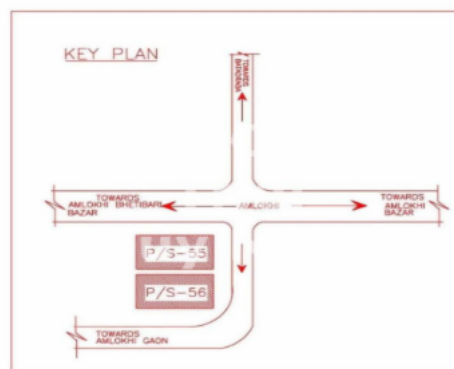

নিৰ্বাচক পঞ্জীয়ন বিষয়াৰ স্বাক্ষৰ

Nazri Naksha

Google Map View

Polling Station Building Front View

ভোটগ্রহন কেন্দ্ৰৰ সন্মুখৰ দৃশ্য

Cad View

Key MAP View

1 নাম : মাইন উদ্দিন পিতাৰ নাম: আব্দুল মজিত ঘৰ নং : ৫০ বয়স : 62 লিঙ্গ : পুৰুষ	DLQ4336292 ফটো উপলব্ধ	2 নাম : মেহেৰা খাতুন স্বামীৰ নাম: তাহেৰ উদ্দিন ঘৰ নং : ৫০ বয়স : 60 লিঙ্গ : মহিলা	DLQ4336327 ফটো উপলব্ধ	3 নাম : নূৰ জাহান বেগম স্বামীৰ নাম: মাইন উদ্দিন ঘৰ নং : ৫০ বয়স : 57 লিঙ্গ : মহিলা	DLQ4336305 ফটো উপলব্ধ
4 নাম : নূৰ জামাল পিতাৰ নাম: মাইন উদ্দিন ঘৰ নং : ৫০ বয়স : 30 লিঙ্গ : পুৰুষ	DLQ0283267 ফটো উপলব্ধ	5 নাম : শৰফা খাতুন পিতাৰ নাম: তাহেৰ উদ্দিন ঘৰ নং : ৫০ বয়স : 28 লিঙ্গ : মহিলা	ROM0168534 ফটো উপলব্ধ	6 নাম : ইক্ৰামুল হক পিতাৰ নাম: তাহেৰ উদ্দিন ঘৰ নং : ৫০ বয়স : 22 লিঙ্গ : পুৰুষ	ROM0013144 ফটো উপলব্ধ
7 নাম : জালাল উদ্দিন পিতাৰ নাম: আব্দুল মজিত ঘৰ নং : ৫১ বয়স : 67 লিঙ্গ : পুৰুষ	DLQ4336338 ফটো উপলব্ধ	8 নাম : ফাতেমা খাতুন স্বামীৰ নাম: জালাল উদ্দিন ঘৰ নং : ৫১ বয়স : 62 লিঙ্গ : মহিলা	DLQ4336349 ফটো উপলব্ধ	9 নাম : হজৰত বিল্লাল পিতাৰ নাম: জালাল উদ্দিন ঘৰ নং : ৫১ বয়স : 33 লিঙ্গ : পুৰুষ	DLQ4342238 ফটো উপলব্ধ
10 নাম : নূৰ জাহান বেগম স্বামীৰ নাম: হজৰত বিল্লাল ঘৰ নং : ৫১ বয়স : 32 লিঙ্গ : মহিলা	DLQ0391227 ফটো উপলব্ধ	11 নাম : আবু বক্কৰ ছিদ্দিক পিতাৰ নাম: জালাল উদ্দিন ঘৰ নং : ৫১ বয়স : 29 লিঙ্গ : পুৰুষ	DLQ0194324 ফটো উপলব্ধ	# 12 নাম : আবিদা খাতুন পিতাৰ নাম: জালাল উদ্দিন ঘৰ নং : ৫১ বয়স : 21 লিঙ্গ : মহিলা	ROM0009142 ফটো উপলব্ধ
13 নাম : মফিজ উদ্দিন পিতাৰ নাম: আব্দুল মজিত ঘৰ নং : ৫২ বয়স : 69 লিঙ্গ : পুৰুষ	DLQ4336350 ফটো উপলব্ধ	14 নাম : নূৰজাহান বেগম স্বামীৰ নাম: মফিজ উদ্দিন ঘৰ নং : ৫২ বয়স : 62 লিঙ্গ : মহিলা	DLQ4336361 ফটো উপলব্ধ	15 নাম : এলিনা বেগম স্বামীৰ নাম: শহিদ উল্লাহ ঘৰ নং : ৫২ বয়স : 45 লিঙ্গ : মহিলা	ROM0026989 ফটো উপলব্ধ
16 নাম : মাইনুল হক পিতাৰ নাম: মফিজ উদ্দিন ঘৰ নং : ৫২ বয়স : 42 লিঙ্গ : পুৰুষ	DLQ4336372 ফটো উপলব্ধ	17 নাম : মফিদা খাতুন স্বামীৰ নাম: মাইনুল হক ঘৰ নং : ৫২ বয়স : 39 লিঙ্গ : মহিলা	DLQ4336383 ফটো উপলব্ধ	18 নাম : শহীদ উল্লাহ পিতাৰ নাম: মফিজ উদ্দিন ঘৰ নং : ৫২ বয়স : 39 লিঙ্গ : পুৰুষ	DLQ4336394 ফটো উপলব্ধ
19 নাম : মিনাৰা খাতুন পিতাৰ নাম: মফিজ উদ্দিন ঘৰ নং : ৫২ বয়স : 33 লিঙ্গ : মহিলা	DLQ0543173 ফটো উপলব্ধ	# 20 নাম : আশ্বাদুল ইছলাম পিতাৰ নাম: মফিজ উদ্দিন ঘৰ নং : ৫২ বয়স : 32 লিঙ্গ : পুৰুষ	DLQ4342089 ফটো উপলব্ধ	R 21 নাম : জেছমিনা খাতুন স্বামীৰ নাম: আশ্বাদুল ইছলাম ঘৰ নং : ৫২ বয়স : 31 লিঙ্গ : মহিলা	ROM0102236 ফটো উপলব্ধ
22 নাম : জেছমিনা খাতুন স্বামীৰ নাম: আশ্বাদুল ইছলাম ঘৰ নং : ৫২ বয়স : 30 লিঙ্গ : মহিলা	ROM0138925 ফটো উপলব্ধ	23 নাম : বশিদুল হক পিতাৰ নাম: মফিজ উদ্দিন ঘৰ নং : ৫২ বয়স : 28 লিঙ্গ : পুৰুষ	DLQ0585943 ফটো উপলব্ধ	24 নাম : নজমিনা বেগম স্বামীৰ নাম: শহিদ উল্লাহ ঘৰ নং : ৫২ বয়স : 27 লিঙ্গ : মহিলা	DLQ0391128 ফটো উপলব্ধ
25 নাম : ছাবিনা বেগম স্বামীৰ নাম: আবিদুৰ বহমান ঘৰ নং : ৫২ বয়স : 27 লিঙ্গ : মহিলা	DLQ0543124 ফটো উপলব্ধ	26 নাম : আবিদুৰ বহমান পিতাৰ নাম: মফিজ উদ্দিন ঘৰ নং : ৫২ বয়স : 26 লিঙ্গ : পুৰুষ	DLQ0542795 ফটো উপলব্ধ	27 নাম : ৰোজিনা আনচাৰী স্বামীৰ নাম: আজিজুল হক ঘৰ নং : ৫২ বয়স : 24 লিঙ্গ : মহিলা	ROM0010348 ফটো উপলব্ধ
28 নাম : অজিজুল হক পিতাৰ নাম: মফিজ উদ্দিন ঘৰ নং : ৫২ বয়স : 23 লিঙ্গ : পুৰুষ	DLQ1578715 ফটো উপলব্ধ	29 নাম : জেছমিনা খাতুন স্বামীৰ নাম: বশিদুল হক ঘৰ নং : 52 বয়স : 23 লিঙ্গ : মহিলা	ROM0163592 ফটো উপলব্ধ	30 নাম : ৰেজিয়া খাতুন স্বামীৰ নাম: মহাম্মদ আলী ঘৰ নং : ৫৫ বয়স : 70 লিঙ্গ : মহিলা	DLQ4336441 ফটো উপলব্ধ