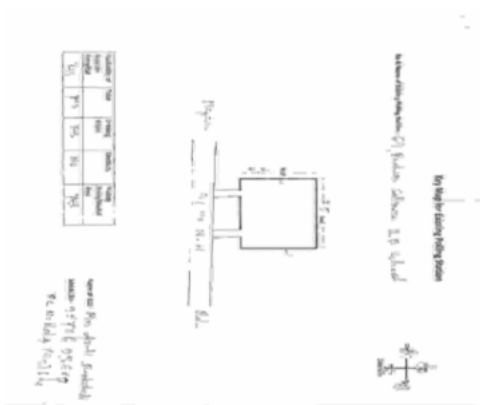

নিৰ্বাচক পঞ্জীয়ন বিষয়াৰ স্বাক্ষৰ

Nazri Naksha

Google Map View

Polling Station Building Front View

ভোটগ্রহন কেন্দ্ৰৰ সন্মুখৰ দৃশ্য

Cad View

Key MAP View

1 নাম : পাকিজা বেগম স্বামীৰ নাম: তাজমুল হুছেইন ঘৰ নং : ৬২ বয়স : 24 লিঙ্গ : মহিলা	BMX0554758 ফটো উপলব্ধ	2 নাম : আনোৱাৰা বেগম স্বামীৰ নাম: আব্দুল মজিদ ঘৰ নং : ১১০ বয়স : 66 লিঙ্গ : মহিলা	BMX1099645 ফটো উপলব্ধ	3 নাম : ইছমাইল হুছেইন পিতাৰ নাম: আব্দুল মজিদ ঘৰ নং : ১১০ বয়স : 42 লিঙ্গ : পুৰুষ	BMX1099656 ফটো উপলব্ধ
4 নাম : ইব্রাহীম খলিল উল্লাহ পিতাৰ নাম: আব্দুল মজিদ ঘৰ নং : ১১০ বয়স : 40 লিঙ্গ : পুৰুষ	BMX1099634 ফটো উপলব্ধ	5 নাম : জছমিনা বেগম স্বামীৰ নাম: ইব্রাহীম খলিল উল্লাহ ঘৰ নং : ১১০ বয়স : 36 লিঙ্গ : মহিলা	BMX0012453 ফটো উপলব্ধ	6 নাম : ছাদিকুল ইছলাম পিতাৰ নাম: মৃত আব্দুল মজিদ ঘৰ নং : ১১০ বয়স : 31 লিঙ্গ : পুৰুষ	BMX0170407 ফটো উপলব্ধ
7 নাম : মজিদা বেগম স্বামীৰ নাম: ইছমাইল হুছেইন ঘৰ নং : ১১০ বয়স : 29 লিঙ্গ : মহিলা	BMX0009639 ফটো উপলব্ধ	8 নাম : আতিকুল ইছলাম পিতাৰ নাম: আব্দুল মজিদ ঘৰ নং : ১১০ বয়স : 28 লিঙ্গ : পুৰুষ	BMX0537977 ফটো উপলব্ধ	9 নাম : আকলিমা খাতুন স্বামীৰ নাম: ছাদিকুল ইছলাম ঘৰ নং : 110 বয়স : 26 লিঙ্গ : মহিলা	BMX1627975 ফটো উপলব্ধ
10 নাম : বৈশবিনা খাতুন স্বামীৰ নাম: আতিকুল ইছলাম ঘৰ নং : 110 বয়স : 23 লিঙ্গ : মহিলা	BMX0621953 ফটো উপলব্ধ	11 নাম : মইজ উদ্দিন পিতাৰ নাম: চৰিতুল্লা ঘৰ নং : ১১১ বয়স : 64 লিঙ্গ : পুৰুষ	BMX1099667 ফটো উপলব্ধ	12 নাম : সনজিদা বেগম স্বামীৰ নাম: মইজ উদ্দিন ঘৰ নং : ১১১ বয়স : 56 লিঙ্গ : মহিলা	BMX1099678 ফটো উপলব্ধ
13 নাম : নাজিবুল ইছলাম পিতাৰ নাম: মইজ উদ্দিন ঘৰ নং : ১১১ বয়স : 36 লিঙ্গ : পুৰুষ	BMX0012454 ফটো উপলব্ধ	14 নাম : আনাবুল ইছলাম পিতাৰ নাম: মইজ উদ্দিন ঘৰ নং : ১১১ বয়স : 33 লিঙ্গ : পুৰুষ	BMX0170688 ফটো উপলব্ধ	15 নাম : চুলতানা বেগম স্বামীৰ নাম: নাজিবুল ইছলাম ঘৰ নং : ১১১ বয়স : 28 লিঙ্গ : মহিলা	BMX0170845 ফটো উপলব্ধ
# 16 নাম : আব হানিফা পিতাৰ নাম: মইজ উদ্দিন ঘৰ নং : ১১১ বয়স : 28 লিঙ্গ : পুৰুষ	BMX0253641 ফটো উপলব্ধ	17 নাম : ৰোকছানা বেগম স্বামীৰ নাম: আব হানিফা ঘৰ নং : 111 বয়স : 23 লিঙ্গ : মহিলা	BMX0621896 ফটো উপলব্ধ	18 নাম : জান্নাতুল ফেৰদৌচ পিতাৰ নাম: মইজ উদ্দিন ঘৰ নং : 111 বয়স : 23 লিঙ্গ : পুৰুষ	BMX0623231 ফটো উপলব্ধ
19 নাম : উম্মো ছালুমা পিতাৰ নাম: মইজ উদ্দিন ঘৰ নং : 111 বয়স : 21 লিঙ্গ : মহিলা	ROM0236042 ফটো উপলব্ধ	20 নাম : ছামচন নেহাৰ স্বামীৰ নাম: কাসেম আলী ঘৰ নং : ১১২ বয়স : 56 লিঙ্গ : মহিলা	BMX1099714 ফটো উপলব্ধ	21 নাম : মৰ্জিনা বেগম স্বামীৰ নাম: মাইনুল হক চৌধুৰী ঘৰ নং : ১১২ বয়স : 50 লিঙ্গ : মহিলা	BMX1099703 ফটো উপলব্ধ
22 নাম : আবিদুৰ ৰহমান চৌধুৰী পিতাৰ নাম: মাইনুল হক চৌধুৰী ঘৰ নং : ১১২ বয়স : 25 লিঙ্গ : পুৰুষ	BMX0558320 ফটো উপলব্ধ	23 নাম : জান্নাতুন নেহাৰ স্বামীৰ নাম: আবিদুৰ ৰহমান ঘৰ নং : 112 বয়স : 24 লিঙ্গ : মহিলা	BMX1628049 ফটো উপলব্ধ	24 নাম : মঃ আব্দুল হামিদ পিতাৰ নাম: কাশেম আলী ঘৰ নং : 112 বয়স : 22 লিঙ্গ : পুৰুষ	BMX1627876 ফটো উপলব্ধ
25 নাম : ওবাইদুৰ ৰহমান চৌধুৰী পিতাৰ নাম: মাইনুল হক চৌধুৰী ঘৰ নং : 112 বয়স : 21 লিঙ্গ : পুৰুষ	BMX1699008 ফটো উপলব্ধ	26 নাম : জাহেদ আলী পিতাৰ নাম: সাহেদ আলী ঘৰ নং : ১১৩ বয়স : 67 লিঙ্গ : পুৰুষ	BMX1099725 ফটো উপলব্ধ	# 27 নাম : আয়েশা খাতুন স্বামীৰ নাম: জাহেদ আলী ঘৰ নং : ১১৩ বয়স : 58 লিঙ্গ : মহিলা	BMX1099736 ফটো উপলব্ধ
28 নাম : ছফিকুল ইছলাম পিতাৰ নাম: জাহেদ আলী ঘৰ নং : ১১৩ বয়স : 43 লিঙ্গ : পুৰুষ	BMX1099747 ফটো উপলব্ধ	29 নাম : মোহাম্মদ ৰছিদুল হক পিতাৰ নাম: মোহাম্মদ জাহেদ আলী ঘৰ নং : ১১৩ বয়স : 38 লিঙ্গ : পুৰুষ	BMX1099758 ফটো উপলব্ধ	30 নাম : হামিদা বেগম স্বামীৰ নাম: ছফিকুল ইছলাম ঘৰ নং : ১১৩ বয়স : 37 লিঙ্গ : মহিলা	BMX0012455 ফটো উপলব্ধ