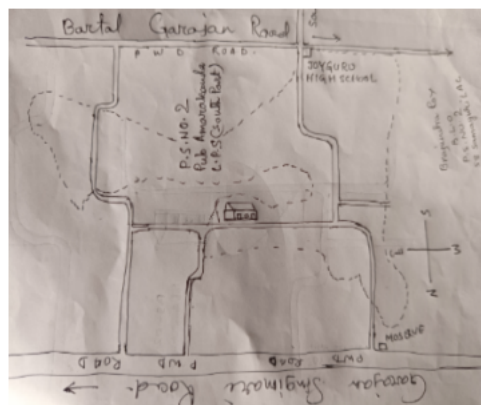

নিৰ্বাচক পঞ্জীয়ন বিষয়াৰ স্বাক্ষৰ

Nazri Naksha

Google Map View

Polling Station Building Front View

ভোটগ্ৰহন কেন্দ্ৰৰ সন্মুখৰ দৃশ্য

Cad View

Key MAP View

1 নাম : লায়লী খাতুন স্বামীৰ নাম: নুৰুল ইছলাম ঘৰ নং : ৩০ বয়স : 54 লিঙ্গ : মহিলা	BMX8134574 ফটো উপলব্ধ	2 নাম : অজফা খাতুন মাতৃৰ নাম: ছহৰনি নেছা ঘৰ নং : ৩০ বয়স : 47 লিঙ্গ : মহিলা	BMX0438192 ফটো উপলব্ধ	3 নাম : সুবজান নেছা স্বামীৰ নাম: মাইনুল হক ঘৰ নং : ৩০ বয়স : 46 লিঙ্গ : মহিলা	BMX8035754 ফটো উপলব্ধ
4 নাম : জৰিনা খাতুন স্বামীৰ নাম: মাইনুল হক ঘৰ নং : ৩০ বয়স : 36 লিঙ্গ : মহিলা	BMX0161653 ফটো উপলব্ধ	5 নাম : ছাইফুল ইছলাম মাতৃৰ নাম: জৰিনা খাতুন ঘৰ নং : 30 বয়স : 19 লিঙ্গ : পুৰুষ	ROM0200295 ফটো উপলব্ধ	6 নাম : আমিৰ উদ্দিন পিতাৰ নাম: হাবেজ আলী ঘৰ নং : ৩১ বয়স : 59 লিঙ্গ : পুৰুষ	BMX8035776 ফটো উপলব্ধ
7 নাম : হালিমা খাতুন স্বামীৰ নাম: আমিৰ উদ্দিন ঘৰ নং : ৩১ বয়স : 49 লিঙ্গ : মহিলা	BMX8035787 ফটো উপলব্ধ	8 নাম : গুলজাৰ হুছেইন পিতাৰ নাম: আমিৰউদ্দিন ঘৰ নং : ৩১ বয়স : 26 লিঙ্গ : পুৰুষ	BMX0438143 ফটো উপলব্ধ	S 9 নাম : বাজিবুৰ ৰহমান পিতাৰ নাম: আমিৰ উদ্দিন ঘৰ নং : ৩১ বয়স : 25 লিঙ্গ : পুৰুষ	BMX1289255 ফটো উপলব্ধ
10 নাম : মুশিদা খাতুন স্বামীৰ নাম: গুলজাৰ হুছেইন ঘৰ নং : 31 বয়স : 22 লিঙ্গ : মহিলা	BMX1622943 ফটো উপলব্ধ	11 নাম : ইমৰানা বেগম স্বামীৰ নাম: বাজিবুৰ ৰহমান ঘৰ নং : 31 বয়স : 20 লিঙ্গ : মহিলা	ROM0064204 ফটো উপলব্ধ	S 12 নাম : তজমল ইছলাম পিতাৰ নাম: লালী মামুদ ঘৰ নং : 32 বয়স : 57 লিঙ্গ : পুৰুষ	BMX7743171 ফটো উপলব্ধ
13 নাম : নূৰ মোহাম্মদ ফৰাজী পিতাৰ নাম: মাইন উদ্দিন ফৰাজী ঘৰ নং : ৩১ বয়স : 55 লিঙ্গ : পুৰুষ	BMX8035812 ফটো উপলব্ধ	14 নাম : নূৰ আহমেদ পিতাৰ নাম: মাইন উদ্দিন ফৰাজী ঘৰ নং : ৩১ বয়স : 51 লিঙ্গ : পুৰুষ	BMX8035834 ফটো উপলব্ধ	S 15 নাম : বাশিদা বেগম স্বামীৰ নাম: তজমল ইছলাম ঘৰ নং : 32 বয়স : 51 লিঙ্গ : মহিলা	BMX7743182 ফটো উপলব্ধ
16 নাম : নূৰুল হক পিতাৰ নাম: মাইন উদ্দিন ফৰাজী ঘৰ নং : ৩১ বয়স : 48 লিঙ্গ : পুৰুষ	BMX8035856 ফটো উপলব্ধ	17 নাম : আক্তাৰা খাতুন স্বামীৰ নাম: নূৰ জামাল ঘৰ নং : ৩১ বয়স : 44 লিঙ্গ : মহিলা	BMX8035845 ফটো উপলব্ধ	18 নাম : হামেদা খাতুন স্বামীৰ নাম: নূৰুল হক ঘৰ নং : ৩১ বয়স : 43 লিঙ্গ : মহিলা	BMX8035867 ফটো উপলব্ধ
19 নাম : নূৰ জামাল পিতাৰ নাম: মাইন উদ্দিন ফৰাজী ঘৰ নং : ৩১ বয়স : 41 লিঙ্গ : পুৰুষ	BMX8035878 ফটো উপলব্ধ	20 নাম : আবিদা বেগম স্বামীৰ নাম: নূৰ মোহাম্মদ ফৰাজী ঘৰ নং : ৩১ বয়স : 40 লিঙ্গ : মহিলা	BMX8035823 ফটো উপলব্ধ	21 নাম : ফৰিদা খাতুন স্বামীৰ নাম: নূৰ আহমেদ ঘৰ নং : ৩১ বয়স : 37 লিঙ্গ : মহিলা	BMX8042737 ফটো উপলব্ধ
S 22 নাম : আশিকুল ইছলাম পিতাৰ নাম: তজমল ইছলাম ঘৰ নং : 32 বয়স : 29 লিঙ্গ : পুৰুষ	BMX0163154 ফটো উপলব্ধ	23 নাম : আবজাল হুছেইন পিতাৰ নাম: নূৰুল হক ঘৰ নং : ৩১ বয়স : 26 লিঙ্গ : পুৰুষ	BMX0158840 ফটো উপলব্ধ	S 24 নাম : আকিবুল ইছলাম পিতাৰ নাম: তজমল ইছলাম ঘৰ নং : 32 বয়স : 26 লিঙ্গ : পুৰুষ	BMX0576744 ফটো উপলব্ধ
S 25 নাম : তাছলিমা খাতুন স্বামীৰ নাম: আশিকুল ইছলাম ঘৰ নং : 32 বয়স : 25 লিঙ্গ : মহিলা	BMX0691816 ফটো উপলব্ধ	S 26 নাম : অহিবুল ইছলাম পিতাৰ নাম: তজমল ইছলাম ঘৰ নং : 32 বয়স : 24 লিঙ্গ : পুৰুষ	BMX0576801 ফটো উপলব্ধ	S 27 নাম : জেছমিন চুলতান স্বামীৰ নাম: অহিবুল ইছলাম ঘৰ নং : 32 বয়স : 21 লিঙ্গ : মহিলা	ROM0226183 ফটো উপলব্ধ
28 নাম : আল নাছিবা ফৰাজী পিতাৰ নাম: নূৰ মোহাম্মদ ফৰাজী ঘৰ নং : 32 বয়স : 21 লিঙ্গ : মহিলা	ROM0058602 ফটো উপলব্ধ	29 নাম : বাহাতুন নেছা স্বামীৰ নাম: হুছেইন আলী ঘৰ নং : ৩৩ বয়স : 87 লিঙ্গ : মহিলা	BMX8035947 ফটো উপলব্ধ	30 নাম : আবুল কালাম মাতৃৰ নাম: হুছেইন আলী ঘৰ নং : ৩৩ বয়স : 34 লিঙ্গ : পুৰুষ	BMX1588665 ফটো উপলব্ধ