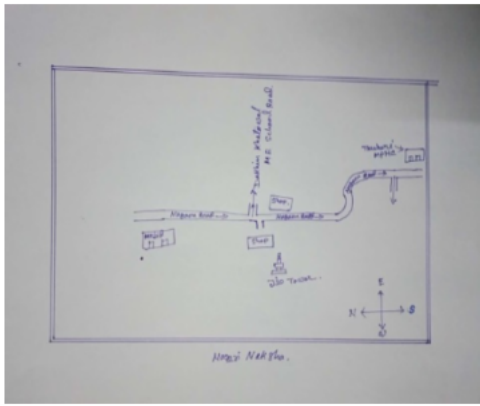

Nazri Naksha