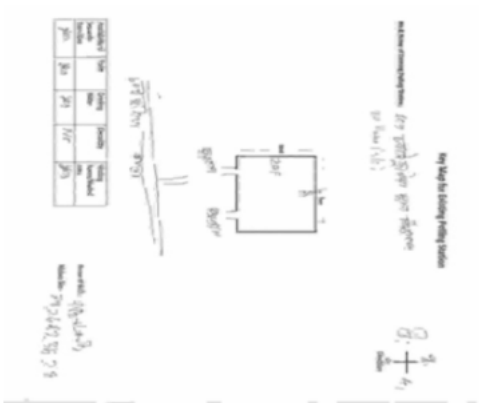

নিৰ্বাচক পঞ্জীয়ন বিষয়াৰ স্বাক্ষৰ

Nazri Naksha

Google Map View

Polling Station Building Front View

ভোটগ্ৰহন কেন্দ্ৰৰ সন্মুখৰ দৃশ্য

Cad View

Key MAP View

1	ROM0083550	ফটো উপলব্ধ	# 2	BMX9038599	ফটো উপলব্ধ	# 3	BMX9038602	ফটো উপলব্ধ
নাম : স্বেখ বাহাদুৰ আছাদ মোদোনী পিতাৰ নাম: আবু তাহেৰ ঘৰ নং : 97 বয়স : 24 লিঙ্গ : পুৰুষ			নাম : আব্দুল কৰিম পিতাৰ নাম: আহিবালী ঘৰ নং : 108 বয়স : 72 লিঙ্গ : পুৰুষ			নাম : হাইতন নেছা স্বামীৰ নাম: আব্দুল কৰিম ঘৰ নং : 108 বয়স : 67 লিঙ্গ : মহিলা		
4	BMX0395442	ফটো উপলব্ধ	5	BMX1691989	ফটো উপলব্ধ	6	ROM0186858	ফটো উপলব্ধ
নাম : বিয়াজ উদ্দিন পিতাৰ নাম: আব্দুল কৰিম ঘৰ নং : 108 বয়স : 27 লিঙ্গ : পুৰুষ			নাম : ছাদাম হুছেইন পিতাৰ নাম: ফকৰ উদ্দিন ঘৰ নং : 108 বয়স : 22 লিঙ্গ : পুৰুষ			নাম : মুসাৰফ হুছেইন পিতাৰ নাম: ফকৰ উদ্দিন ঘৰ নং : 108 বয়স : 19 লিঙ্গ : পুৰুষ		
# 7	ROM0186866	ফটো উপলব্ধ	# 8	BMX9038613	ফটো উপলব্ধ	# 9	BMX9038635	ফটো উপলব্ধ
নাম : সাজিদ আহমেদ পিতাৰ নাম: আব্দুল চামাদ ঘৰ নং : 190 বয়স : 19 লিঙ্গ : পুৰুষ			নাম : ফকৰ উদ্দিন পিতাৰ নাম: আব্দুল কৰিম ঘৰ নং : 108 বয়স : 54 লিঙ্গ : পুৰুষ			নাম : ছফৰ উদ্দিন পিতাৰ নাম: আব্দুল কৰিম ঘৰ নং : 108 বয়স : 39 লিঙ্গ : পুৰুষ		
10	BMX9038588	ফটো উপলব্ধ	11	BMX9038624	ফটো উপলব্ধ	12	BMX9043189	ফটো উপলব্ধ
নাম : হবিবুৰ ৰহমান পিতাৰ নাম: আব্দুল কৰিম ঘৰ নং : 108 বয়স : 34 লিঙ্গ : পুৰুষ			নাম : মুৰ্শিদা খাতুন স্বামীৰ নাম: ফকৰ উদ্দিন ঘৰ নং : 108 বয়স : 50 লিঙ্গ : মহিলা			নাম : মৰফজা খাতুন স্বামীৰ নাম: ছফৰ উদ্দিন ঘৰ নং : 108 বয়স : 32 লিঙ্গ : মহিলা		
13	BMX0169557	ফটো উপলব্ধ	14	BMX9038646	ফটো উপলব্ধ	15	BMX9038657	ফটো উপলব্ধ
নাম : তনজা বেগম স্বামীৰ নাম: হবিবুৰ ৰহমান ঘৰ নং : 108 বয়স : 32 লিঙ্গ : মহিলা			নাম : জমিৰ উদ্দিন পিতাৰ নাম: কাহেম আলী ঘৰ নং : 109 বয়স : 64 লিঙ্গ : পুৰুষ			নাম : হাফিজা খাতুন স্বামীৰ নাম: জমিৰ উদ্দিন ঘৰ নং : 109 বয়স : 58 লিঙ্গ : মহিলা		
16	BMX9038668	ফটো উপলব্ধ	# 17	BMX0008037	ফটো উপলব্ধ	18	BMX0541607	ফটো উপলব্ধ
নাম : ইয়াছ উদ্দিন পিতাৰ নাম: জামিৰ উদ্দিন ঘৰ নং : 109 বয়স : 35 লিঙ্গ : পুৰুষ			নাম : হাবিজুৰ ৰহমান পিতাৰ নাম: জামিৰ উদ্দিন ঘৰ নং : 109 বয়স : 30 লিঙ্গ : পুৰুষ			নাম : পাৰবিন চুলতানা স্বামীৰ নাম: ইয়াছ উদ্দিন ঘৰ নং : 109 বয়স : 28 লিঙ্গ : মহিলা		
19	BMX0559153	ফটো উপলব্ধ	20	BMX9038679	ফটো উপলব্ধ	21	BMX9038680	ফটো উপলব্ধ
নাম : পাৰবিনা চুলতানা স্বামীৰ নাম: হাবিজুৰ ৰহমান ঘৰ নং : 109 বয়স : 26 লিঙ্গ : মহিলা			নাম : আঃ মন্নান পিতাৰ নাম: কাহেম আলী ঘৰ নং : 110 বয়স : 65 লিঙ্গ : পুৰুষ			নাম : হাফিজা খাতুন স্বামীৰ নাম: আঃ মন্নান ঘৰ নং : 110 বয়স : 62 লিঙ্গ : মহিলা		
22	BMX9038704	ফটো উপলব্ধ	23	BMX0248245	ফটো উপলব্ধ	24	BMX9038691	ফটো উপলব্ধ
নাম : জাকিৰ হুছেইন পিতাৰ নাম: আঃ মন্নান ঘৰ নং : 110 বয়স : 37 লিঙ্গ : পুৰুষ			নাম : নাজিমা খাতুন স্বামীৰ নাম: জাকিৰ হুছেইন ঘৰ নং : 110 বয়স : 29 লিঙ্গ : মহিলা			নাম : ইশাফিল আলী পিতাৰ নাম: আঃ মন্নান ঘৰ নং : 110 বয়স : 40 লিঙ্গ : পুৰুষ		
25	BMX0248237	ফটো উপলব্ধ	26	BMX9038715	ফটো উপলব্ধ	27	BMX9038726	ফটো উপলব্ধ
নাম : মুকছিদা খাতুন স্বামীৰ নাম: ইশাফিল আলী ঘৰ নং : 110 বয়স : 30 লিঙ্গ : মহিলা			নাম : আঃ ছালাম পিতাৰ নাম: কাহেম আলী ঘৰ নং : 111 বয়স : 84 লিঙ্গ : মহিলা			নাম : খতিজা বেগম স্বামীৰ নাম: আঃ ছালাম ঘৰ নং : 111 বয়স : 79 লিঙ্গ : মহিলা		
28	BMX9038737	ফটো উপলব্ধ	29	BMX9038759	ফটো উপলব্ধ	30	BMX1594112	ফটো উপলব্ধ
নাম : চুলতান আলী আহমদ পিতাৰ নাম: আঃ ছালাম ঘৰ নং : 111 বয়স : 60 লিঙ্গ : মহিলা			নাম : মোসকিবুৰ ৰহমান পিতাৰ নাম: আঃ ছালাম ঘৰ নং : 111 বয়স : 45 লিঙ্গ : পুৰুষ			নাম : ছাদিকুল ইছলাম পিতাৰ নাম: চুলতান আলী আহমদ ঘৰ নং : 111 বয়স : 34 লিঙ্গ : পুৰুষ		