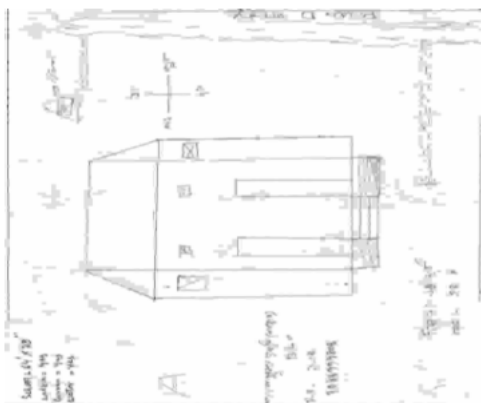

নিৰ্বাচক পঞ্জীয়ন বিষয়াৰ স্বাক্ষৰ

Nazri Naksha

Google Map View

Polling Station Building Front View

ভোটগ্ৰহন কেন্দ্ৰৰ সন্মুখৰ দৃশ্য

Cad View

Key MAP View

<p>S 1 BMX0493007</p> <p>নাম : জাহাঙ্গীৰ আলম পিতাৰ নাম : সাহাৰ উদ্দিন ঘৰ নং : ৩২ বয়স : ২৬ লিঙ্গ : পুৰুষ</p> <p>ফটো উপলব্ধ</p>	<p>S 2 BMX1695865</p> <p>নাম : খাদিজা বিবি কাউচাৰ স্বামীৰ নাম : আনিচুৰ্জ জামান ঘৰ নং : 184 বয়স : 22 লিঙ্গ : মহিলা</p> <p>ফটো উপলব্ধ</p>	<p># 3 BMX1746080</p> <p>নাম : ইছমতাবা বেগম স্বামীৰ নাম : ৰবিবুৰ ৰহমান ঘৰ নং : ২৭৯ বয়স : 22 লিঙ্গ : মহিলা</p> <p>ফটো উপলব্ধ</p>
<p>4 BMX9141213</p> <p>নাম : ৰেজিয়া খাতুন স্বামীৰ নাম : আ: ৰশিদ ঘৰ নং : 186 বয়স : 82 লিঙ্গ : মহিলা</p> <p>ফটো উপলব্ধ</p>	<p>5 BMX9141224</p> <p>নাম : ছাইফুল ইছলাম পিতাৰ নাম : আ: ৰশিদ ঘৰ নং : 186 বয়স : 55 লিঙ্গ : পুৰুষ</p> <p>ফটো উপলব্ধ</p>	<p>6 BMX9141235</p> <p>নাম : আছিয়া খাতুন স্বামীৰ নাম : ছাইফুল ইছলাম ঘৰ নং : 186 বয়স : 53 লিঙ্গ : মহিলা</p> <p>ফটো উপলব্ধ</p>
<p># 7 BMX9148861</p> <p>নাম : মঃ নাজিবুল ইছলাম পিতাৰ নাম : ছাইফুল ইছলাম ঘৰ নং : 186 বয়স : 35 লিঙ্গ : পুৰুষ</p> <p>ফটো উপলব্ধ</p>	<p>8 BMX0452383</p> <p>নাম : ৰেজিনা ছালামা ইয়াছমিন পিতাৰ নাম : ছাইফুল ইছলাম ঘৰ নং : 1৮৬ বয়স : 26 লিঙ্গ : মহিলা</p> <p>ফটো উপলব্ধ</p>	<p>9 BMX1577485</p> <p>নাম : ৰাফিকা নাছৰিন স্বামীৰ নাম : নাজিবুল ইছলাম ঘৰ নং : 1৮৬ বয়স : 22 লিঙ্গ : মহিলা</p> <p>ফটো উপলব্ধ</p>
<p>10 ROM0126573</p> <p>নাম : জিয়াবুল ইছলাম পিতাৰ নাম : ছাইফুল ইছলাম ঘৰ নং : 1৮৬ বয়স : 20 লিঙ্গ : পুৰুষ</p> <p>ফটো উপলব্ধ</p>	<p>11 BMX9141268</p> <p>নাম : জুবৈদা খাতুন স্বামীৰ নাম : আ: জবাবাৰ ঘৰ নং : 188 বয়স : 81 লিঙ্গ : মহিলা</p> <p>ফটো উপলব্ধ</p>	<p>12 BMX9141279</p> <p>নাম : জয়নাল আবদীন পিতাৰ নাম : আ: জবাবাৰ ঘৰ নং : 188 বয়স : 44 লিঙ্গ : পুৰুষ</p> <p>ফটো উপলব্ধ</p>
<p>13 BMX9141280</p> <p>নাম : মনোৱাৰা খাতুন স্বামীৰ নাম : জয়নাল আবদীন ঘৰ নং : 188 বয়স : 40 লিঙ্গ : মহিলা</p> <p>ফটো উপলব্ধ</p>	<p>14 BMX0062539</p> <p>নাম : ৰেছমা বেগম স্বামীৰ নাম : কামাল উদ্দিন ঘৰ নং : 1৮৯ বয়স : 37 লিঙ্গ : মহিলা</p> <p>ফটো উপলব্ধ</p>	<p>15 BMX0195412</p> <p>নাম : ফিৰুজা বেগম স্বামীৰ নাম : জামাল উদ্দিন ঘৰ নং : 189 বয়স : 37 লিঙ্গ : মহিলা</p> <p>ফটো উপলব্ধ</p>
<p>16 BMX9148532</p> <p>নাম : কামাল উদ্দিন পিতাৰ নাম : মোহাম্মদ আলী ঘৰ নং : 1৮৯ বয়স : 36 লিঙ্গ : পুৰুষ</p> <p>ফটো উপলব্ধ</p>	<p>17 BMX9148543</p> <p>নাম : তাইজ উদ্দিন পিতাৰ নাম : মোহাম্মদ আলী ঘৰ নং : 1৮৯ বয়স : 35 লিঙ্গ : পুৰুষ</p> <p>ফটো উপলব্ধ</p>	<p>18 BMX9148101</p> <p>নাম : অহিদা বেগম স্বামীৰ নাম : তাইজ উদ্দিন ঘৰ নং : 189 বয়স : 32 লিঙ্গ : মহিলা</p> <p>ফটো উপলব্ধ</p>
<p>19 BMX0062828</p> <p>নাম : ফাইজুদ্দিন পিতাৰ নাম : মোহাম্মদ আলী ঘৰ নং : 1৮৯ বয়স : 31 লিঙ্গ : পুৰুষ</p> <p>ফটো উপলব্ধ</p>	<p>20 BMX0188581</p> <p>নাম : মমতাজ বেগম স্বামীৰ নাম : সাহাম উদ্দিন ঘৰ নং : 189 বয়স : 29 লিঙ্গ : মহিলা</p> <p>ফটো উপলব্ধ</p>	<p>21 BMX0295147</p> <p>নাম : আকাম উদ্দিন পিতাৰ নাম : মোহাম্মদ আলী ঘৰ নং : 1৮৯ বয়স : 27 লিঙ্গ : পুৰুষ</p> <p>ফটো উপলব্ধ</p>
<p>22 BMX0682351</p> <p>নাম : আতিফা খাতুন স্বামীৰ নাম : ফাইজুদ্দিন ঘৰ নং : ১৮৯ বয়স : 24 লিঙ্গ : মহিলা</p> <p>ফটো উপলব্ধ</p>	<p>23 BMX1534510</p> <p>নাম : নিজাম উদ্দিন পিতাৰ নাম : মোহাম্মদ আলী ঘৰ নং : 1৮৯ বয়স : 22 লিঙ্গ : পুৰুষ</p> <p>ফটো উপলব্ধ</p>	<p>24 ROM0126664</p> <p>নাম : বদৰ উদ্দিন পিতাৰ নাম : মোহাম্মদ আলী ঘৰ নং : 1৮৯ বয়স : 21 লিঙ্গ : পুৰুষ</p> <p>ফটো উপলব্ধ</p>
<p>25 ROM0126698</p> <p>নাম : মনিৰ উদ্দিন পিতাৰ নাম : মোহাম্মদ আলী ঘৰ নং : 1৮৯ বয়স : 20 লিঙ্গ : পুৰুষ</p> <p>ফটো উপলব্ধ</p>	<p>26 BMX9141315</p> <p>নাম : কুদ্ৰত আলী পিতাৰ নাম : আ: জবাবাৰ ঘৰ নং : 190 বয়স : 69 লিঙ্গ : পুৰুষ</p> <p>ফটো উপলব্ধ</p>	<p>27 BMX9141326</p> <p>নাম : ফিৰোজা খাতুন স্বামীৰ নাম : কুদ্ৰত আলী ঘৰ নং : 1৯০ বয়স : 63 লিঙ্গ : মহিলা</p> <p>ফটো উপলব্ধ</p>
<p># 28 BMX9141337</p> <p>নাম : জিয়াবুৰ ৰহমান পিতাৰ নাম : কুদ্ৰত আলী ঘৰ নং : 190 বয়স : 40 লিঙ্গ : পুৰুষ</p> <p>ফটো উপলব্ধ</p>	<p>29 BMX9148598</p> <p>নাম : মজিবুৰ ৰহমান পিতাৰ নাম : কুদ্ৰত আলী ঘৰ নং : 1৯০ বয়স : 36 লিঙ্গ : পুৰুষ</p> <p>ফটো উপলব্ধ</p>	<p>30 BMX9147642</p> <p>নাম : হিফজুৰ ৰহমান পিতাৰ নাম : কুদ্ৰত আলী ঘৰ নং : 1৯০ বয়স : 35 লিঙ্গ : পুৰুষ</p> <p>ফটো উপলব্ধ</p>