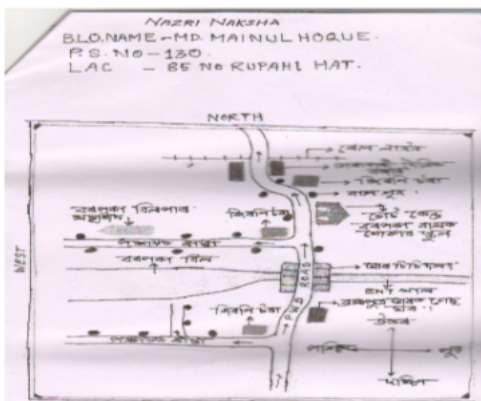

Nazri Naksha