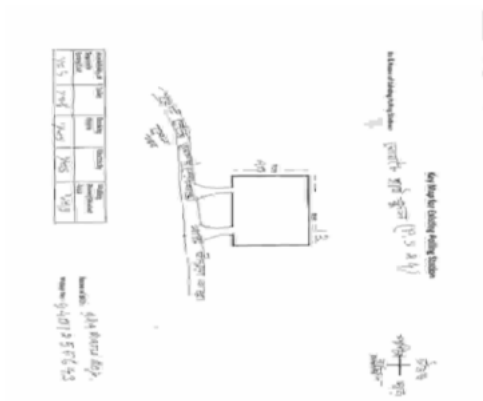

নিৰ্বাচক পঞ্জীয়ন বিষয়াৰ স্বাক্ষৰ

Nazri Naksha

Google Map View

Polling Station Building Front View

ভোটগ্ৰহন কেন্দ্ৰৰ সন্মুখৰ দৃশ্য

Cad View

Key MAP View

<p>E 1 GGY1444571</p> <p>নাম : বাহিমা খাতুন স্বামীৰ নাম: তালেব আলী ঘৰ নং : ১ বয়স : ৭৫ লিঙ্গ : মহিলা</p> <p>ফটো উপলব্ধ</p>	<p>2 GGY1444582</p> <p>নাম : বুমেজা খাতুন স্বামীৰ নাম: তালেব আলী ঘৰ নং : ১ বয়স : 70 লিঙ্গ : মহিলা</p> <p>ফটো উপলব্ধ</p>	<p>3 GGY1444606</p> <p>নাম : বাবিয়া খাতুন পিতাৰ নাম: তালেব আলী ঘৰ নং : ১ বয়স : 36 লিঙ্গ : মহিলা</p> <p>ফটো উপলব্ধ</p>
<p>4 GGY1444593</p> <p>নাম : মতিবুৰ বহমান পিতাৰ নাম: তালেব আলী ঘৰ নং : ১ বয়স : 34 লিঙ্গ : পুৰুষ</p> <p>ফটো উপলব্ধ</p>	<p>5 GGY0231613</p> <p>নাম : আৰফান আলী পিতাৰ নাম: আব্দুল বাৰিক ঘৰ নং : ১ক বয়স : 62 লিঙ্গ : পুৰুষ</p> <p>ফটো উপলব্ধ</p>	<p>6 GGY0231670</p> <p>নাম : ছাইপুল ইছলাম পিতাৰ নাম: আৰফান আলী ঘৰ নং : ১ক বয়স : 33 লিঙ্গ : পুৰুষ</p> <p>ফটো উপলব্ধ</p>
<p>7 GGY0232322</p> <p>নাম : ফৰিদা খাতুন স্বামীৰ নাম: আৰফান আলী ঘৰ নং : ১ বয়স : 33 লিঙ্গ : মহিলা</p> <p>ফটো উপলব্ধ</p>	<p>8 GGY0230235</p> <p>নাম : শাহিদা খাতুন স্বামীৰ নাম: ছাইফুল ইছলাম ঘৰ নং : ১ বয়স : 30 লিঙ্গ : মহিলা</p> <p>ফটো উপলব্ধ</p>	<p>9 GGY1444628</p> <p>নাম : ছহৰ বানু স্বামীৰ নাম: তেয়বুৰ বহমান ঘৰ নং : ২ বয়স : 50 লিঙ্গ : মহিলা</p> <p>ফটো উপলব্ধ</p>
<p>10 GGY1444640</p> <p>নাম : জামিনা খাতুন স্বামীৰ নাম: জিয়াবুৰ বহমান ঘৰ নং : ৩ বয়স : 48 লিঙ্গ : মহিলা</p> <p>ফটো উপলব্ধ</p>	<p>11 GGY1444651</p> <p>নাম : মনোৱাৰা বেগম স্বামীৰ নাম: জিয়াবুৰ বহমান ঘৰ নং : ৩ বয়স : 46 লিঙ্গ : মহিলা</p> <p>ফটো উপলব্ধ</p>	<p>12 GGY1444673</p> <p>নাম : পাৰবিনা খাতুন স্বামীৰ নাম: খাইবুল ইছলাম ঘৰ নং : ৪ বয়স : 42 লিঙ্গ : মহিলা</p> <p>ফটো উপলব্ধ</p>
<p>13 GGY1444708</p> <p>নাম : জেলেকা বানু স্বামীৰ নাম: ৬মাহিন উদ্দিন ঘৰ নং : ৫ বয়স : 68 লিঙ্গ : মহিলা</p> <p>ফটো উপলব্ধ</p>	<p>14 GGY1444684</p> <p>নাম : আব্দুল জলিল পিতাৰ নাম: ৬মাহিন উদ্দিন ঘৰ নং : ৫ বয়স : 48 লিঙ্গ : পুৰুষ</p> <p>ফটো উপলব্ধ</p>	<p>E 15 GGY1444695</p> <p>নাম : জোসনাৰা খাতুন স্বামীৰ নাম: আব্দুল জলিল ঘৰ নং : ৫ বয়স : 42 লিঙ্গ : মহিলা</p> <p>ফটো উপলব্ধ</p>
<p>16 GGY1444719</p> <p>নাম : জয়নাল আবদিন পিতাৰ নাম: ৬মাহিন আলী ঘৰ নং : ৬ বয়স : 58 লিঙ্গ : পুৰুষ</p> <p>ফটো উপলব্ধ</p>	<p>17 GGY1444720</p> <p>নাম : ছাহেৰা খাতুন স্বামীৰ নাম: জয়নাল আবদিন ঘৰ নং : ৬ বয়স : 48 লিঙ্গ : মহিলা</p> <p>ফটো উপলব্ধ</p>	<p>18 ROM0237081</p> <p>নাম : ফাৰুক ইছলাম পিতাৰ নাম: জয়নাল আবদিন ঘৰ নং : 6 বয়স : 26 লিঙ্গ : পুৰুষ</p> <p>ফটো উপলব্ধ</p>
<p>19 GGY0564203</p> <p>নাম : শহিদুল ইছলাম পিতাৰ নাম: জয়নাল আবদিন ঘৰ নং : ৬ বয়স : 25 লিঙ্গ : পুৰুষ</p> <p>ফটো উপলব্ধ</p>	<p>20 ROM0237099</p> <p>নাম : নাৰ্গিস চলতানা স্বামীৰ নাম: ফাৰুক ইছলাম ঘৰ নং : 6 বয়স : 22 লিঙ্গ : মহিলা</p> <p>ফটো উপলব্ধ</p>	<p>21 ROM0237107</p> <p>নাম : সাহিদা খাতুন পিতাৰ নাম: জয়নাল আবদিন ঘৰ নং : 6 বয়স : 21 লিঙ্গ : মহিলা</p> <p>ফটো উপলব্ধ</p>
<p>22 GGY1444742</p> <p>নাম : বুছনা খাতুন স্বামীৰ নাম: ছাদিকুল ইছলাম ঘৰ নং : 6ক বয়স : 36 লিঙ্গ : মহিলা</p> <p>ফটো উপলব্ধ</p>	<p>23 GGY1444731</p> <p>নাম : ছাদিকুল ইছলাম পিতাৰ নাম: জয়নাল আবদিন ঘৰ নং : 6ক বয়স : 34 লিঙ্গ : পুৰুষ</p> <p>ফটো উপলব্ধ</p>	<p># 24 GGY1444775</p> <p>নাম : জুবৈদ আলী পিতাৰ নাম: ৬ইব্রাহিম আলী ঘৰ নং : ৭ বয়স : 58 লিঙ্গ : পুৰুষ</p> <p>ফটো উপলব্ধ</p>
<p>25 GGY1444753</p> <p>নাম : কামাল হুছেন পিতাৰ নাম: জুবৈদ আলী ঘৰ নং : ৭ বয়স : 34 লিঙ্গ : পুৰুষ</p> <p>ফটো উপলব্ধ</p>	<p>E 26 GGY1444764</p> <p>নাম : মৰজিনা খাতুন স্বামীৰ নাম: কামাল হুছেন ঘৰ নং : ৭ বয়স : 34 লিঙ্গ : মহিলা</p> <p>ফটো উপলব্ধ</p>	<p>27 GGY0157768</p> <p>নাম : জামিৰ হুছেন পিতাৰ নাম: জুবৈদ আলী ঘৰ নং : ৭ বয়স : 28 লিঙ্গ : পুৰুষ</p> <p>ফটো উপলব্ধ</p>
<p>28 GGY7665102</p> <p>নাম : আমিৰ হুছেইন পিতাৰ নাম: জুবৈদ আলী ঘৰ নং : 7 বয়স : 22 লিঙ্গ : পুৰুষ</p> <p>ফটো উপলব্ধ</p>	<p>29 GGY7648850</p> <p>নাম : ওজফা খাতুনা স্বামীৰ নাম: আমিৰ হুছেইন ঘৰ নং : 7 বয়স : 21 লিঙ্গ : মহিলা</p> <p>ফটো উপলব্ধ</p>	<p>E 30 ROM0019489</p> <p>নাম : নৰ হুছেইন পিতাৰ নাম: জুবৈদ আলী ঘৰ নং : 7 বয়স : 20 লিঙ্গ : পুৰুষ</p> <p>ফটো উপলব্ধ</p>