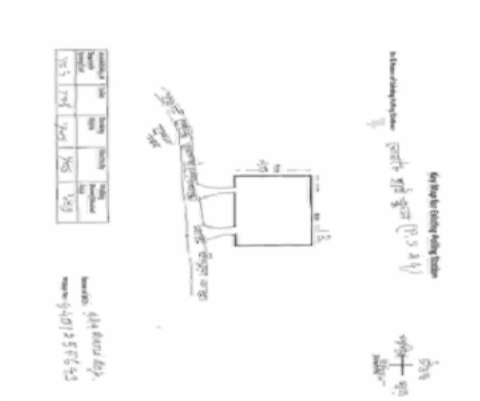

নিৰ্বাচক পঞ্জীয়ন বিষয়াৰ স্বাক্ষৰ

Nazri Naksha

Google Map View

Polling Station Building Front View

ভোটগ্ৰহন কেন্দ্ৰৰ সন্মুখৰ দৃশ্য

Cad View

Key MAP View

<p>E 1 GGY1444571</p> <p>নাম : বাহিমা খাতুন স্বামীৰ নাম: তালেব আলী ঘৰ নং : ১ বয়স : ৭৫ লিঙ্গ : মহিলা</p> <p>ফটো উপলব্ধ</p>	<p>2 GGY1444582</p> <p>নাম : বুমেজা খাতুন স্বামীৰ নাম: তালেব আলী ঘৰ নং : ১ বয়স : 70 লিঙ্গ : মহিলা</p> <p>ফটো উপলব্ধ</p>	<p>3 GGY1444606</p> <p>নাম : বাবিয়া খাতুন পিতাৰ নাম: তালেব আলী ঘৰ নং : ১ বয়স : 36 লিঙ্গ : মহিলা</p> <p>ফটো উপলব্ধ</p>
<p>4 GGY1444593</p> <p>নাম : মতিবুৰ বহমান পিতাৰ নাম: তালেব আলী ঘৰ নং : ১ বয়স : 34 লিঙ্গ : পুৰুষ</p> <p>ফটো উপলব্ধ</p>	<p>5 GGY0231613</p> <p>নাম : আৰফান আলী পিতাৰ নাম: আব্দুল বাৰিক ঘৰ নং : ১ক বয়স : 62 লিঙ্গ : পুৰুষ</p> <p>ফটো উপলব্ধ</p>	<p>6 GGY0231670</p> <p>নাম : ছাইপুল ইছলাম পিতাৰ নাম: আৰফান আলী ঘৰ নং : ১ক বয়স : 33 লিঙ্গ : পুৰুষ</p> <p>ফটো উপলব্ধ</p>
<p>7 GGY0232322</p> <p>নাম : ফৰিদা খাতুন স্বামীৰ নাম: আৰফান আলী ঘৰ নং : ১ বয়স : 33 লিঙ্গ : মহিলা</p> <p>ফটো উপলব্ধ</p>	<p>8 GGY0230235</p> <p>নাম : শাহিদা খাতুন স্বামীৰ নাম: ছাইফুল ইছলাম ঘৰ নং : ১ বয়স : 30 লিঙ্গ : মহিলা</p> <p>ফটো উপলব্ধ</p>	<p>9 GGY1444628</p> <p>নাম : ছহৰ বানু স্বামীৰ নাম: তেয়বুৰ বহমান ঘৰ নং : ২ বয়স : 50 লিঙ্গ : মহিলা</p> <p>ফটো উপলব্ধ</p>
<p>10 GGY1444640</p> <p>নাম : জামিনা খাতুন স্বামীৰ নাম: জিয়াবুৰ বহমান ঘৰ নং : ৩ বয়স : 48 লিঙ্গ : মহিলা</p> <p>ফটো উপলব্ধ</p>	<p>11 GGY1444651</p> <p>নাম : মনোৱাৰা বেগম স্বামীৰ নাম: জিয়াবুৰ বহমান ঘৰ নং : ৩ বয়স : 46 লিঙ্গ : মহিলা</p> <p>ফটো উপলব্ধ</p>	<p>12 GGY1444673</p> <p>নাম : পাৰবিনা খাতুন স্বামীৰ নাম: খাইবুল ইছলাম ঘৰ নং : ৪ বয়স : 42 লিঙ্গ : মহিলা</p> <p>ফটো উপলব্ধ</p>
<p>13 GGY1444708</p> <p>নাম : জেলেকা বানু স্বামীৰ নাম: ৬মাহিন উদ্দিন ঘৰ নং : ৫ বয়স : 68 লিঙ্গ : মহিলা</p> <p>ফটো উপলব্ধ</p>	<p>14 GGY1444684</p> <p>নাম : আব্দুল জলিল পিতাৰ নাম: ৬মাহিন উদ্দিন ঘৰ নং : ৫ বয়স : 48 লিঙ্গ : পুৰুষ</p> <p>ফটো উপলব্ধ</p>	<p>E 15 GGY1444695</p> <p>নাম : জোসনাৰা খাতুন স্বামীৰ নাম: আব্দুল জলিল ঘৰ নং : ৫ বয়স : 42 লিঙ্গ : মহিলা</p> <p>ফটো উপলব্ধ</p>
<p>16 GGY1444719</p> <p>নাম : জয়নাল আবদিন পিতাৰ নাম: ৬মাহিন আলী ঘৰ নং : ৬ বয়স : 58 লিঙ্গ : পুৰুষ</p> <p>ফটো উপলব্ধ</p>	<p>17 GGY1444720</p> <p>নাম : ছাহেৰা খাতুন স্বামীৰ নাম: জয়নাল আবদিন ঘৰ নং : ৬ বয়স : 48 লিঙ্গ : মহিলা</p> <p>ফটো উপলব্ধ</p>	<p>18 ROM0237081</p> <p>নাম : ফাৰুক ইছলাম পিতাৰ নাম: জয়নাল আবদিন ঘৰ নং : 6 বয়স : 26 লিঙ্গ : পুৰুষ</p> <p>ফটো উপলব্ধ</p>
<p>19 GGY0564203</p> <p>নাম : শহিদুল ইছলাম পিতাৰ নাম: জয়নাল আবদিন ঘৰ নং : ৬ বয়স : 25 লিঙ্গ : পুৰুষ</p> <p>ফটো উপলব্ধ</p>	<p>20 ROM0237099</p> <p>নাম : নাৰ্গিস চলতানা স্বামীৰ নাম: ফাৰুক ইছলাম ঘৰ নং : 6 বয়স : 22 লিঙ্গ : মহিলা</p> <p>ফটো উপলব্ধ</p>	<p>21 ROM0237107</p> <p>নাম : সাহিদা খাতুন পিতাৰ নাম: জয়নাল আবদিন ঘৰ নং : 6 বয়স : 21 লিঙ্গ : মহিলা</p> <p>ফটো উপলব্ধ</p>
<p>22 GGY1444742</p> <p>নাম : বুছনা খাতুন স্বামীৰ নাম: ছাদিকুল ইছলাম ঘৰ নং : 6ক বয়স : 36 লিঙ্গ : মহিলা</p> <p>ফটো উপলব্ধ</p>	<p>23 GGY1444731</p> <p>নাম : ছাদিকুল ইছলাম পিতাৰ নাম: জয়নাল আবদিন ঘৰ নং : 6ক বয়স : 34 লিঙ্গ : পুৰুষ</p> <p>ফটো উপলব্ধ</p>	<p># 24 GGY1444775</p> <p>নাম : জুবৈদ আলী পিতাৰ নাম: ৬ইব্রাহিম আলী ঘৰ নং : ৭ বয়স : 58 লিঙ্গ : পুৰুষ</p> <p>ফটো উপলব্ধ</p>
<p>25 GGY1444753</p> <p>নাম : কামাল হুছেন পিতাৰ নাম: জুবৈদ আলী ঘৰ নং : ৭ বয়স : 34 লিঙ্গ : পুৰুষ</p> <p>ফটো উপলব্ধ</p>	<p>E 26 GGY1444764</p> <p>নাম : মৰজিনা খাতুন স্বামীৰ নাম: কামাল হুছেন ঘৰ নং : ৭ বয়স : 34 লিঙ্গ : মহিলা</p> <p>ফটো উপলব্ধ</p>	<p>27 GGY0157768</p> <p>নাম : জামিৰ হুছেন পিতাৰ নাম: জুবৈদ আলী ঘৰ নং : ৭ বয়স : 28 লিঙ্গ : পুৰুষ</p> <p>ফটো উপলব্ধ</p>
<p>28 GGY7665102</p> <p>নাম : আমিৰ হুছেইন পিতাৰ নাম: জুবৈদ আলী ঘৰ নং : 7 বয়স : 22 লিঙ্গ : পুৰুষ</p> <p>ফটো উপলব্ধ</p>	<p>29 GGY7648850</p> <p>নাম : ওজফা খাতুনা স্বামীৰ নাম: আমিৰ হুছেইন ঘৰ নং : 7 বয়স : 21 লিঙ্গ : মহিলা</p> <p>ফটো উপলব্ধ</p>	<p>E 30 ROM0019489</p> <p>নাম : নৰ হুছেইন পিতাৰ নাম: জুবৈদ আলী ঘৰ নং : 7 বয়স : 20 লিঙ্গ : পুৰুষ</p> <p>ফটো উপলব্ধ</p>