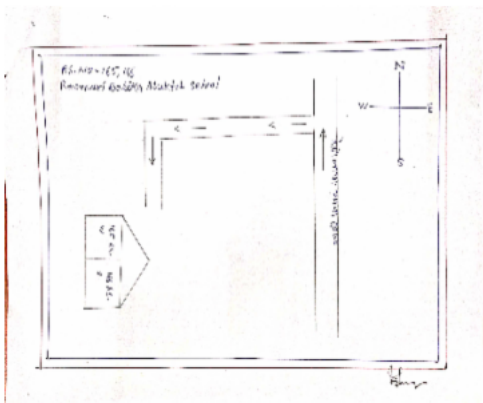

Nazri Naksha