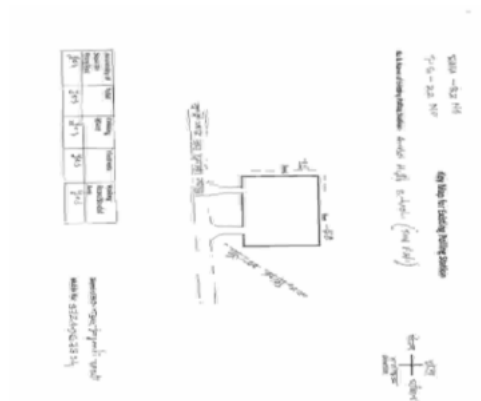

নিৰ্বাচক পঞ্জীয়ন বিষয়াৰ স্বাক্ষৰ

Nazri Naksha

Google Map View

Polling Station Building Front View

ভোটগ্ৰহন কেন্দ্ৰৰ সন্মুখৰ দৃশ্য

Cad View

Key MAP View

1 নাম : খাইৰুল ইছলাম পিতাৰ নাম: আৰফান আলী ঘৰ নং : ১(ক) বয়স : 35 লিঙ্গ : পুৰুষ	GGY0558478 ফটো উপলব্ধ	# 2 নাম : নুৰেছা খাতুন স্বামীৰ নাম: খাইৰুল ইছলাম ঘৰ নং : ১(ক) বয়স : 35 লিঙ্গ : মহিলা	GGY0558502 ফটো উপলব্ধ	3 নাম : ছাবিকুন নেহাৰ স্বামীৰ নাম: কমাল হুছেইন ঘৰ নং : ৭ বয়স : 26 লিঙ্গ : মহিলা	GGY0558411 ফটো উপলব্ধ
4 নাম : আখতাৰা বেগম স্বামীৰ নাম: আবুল নছৰ ঘৰ নং : 39 বয়স : 24 লিঙ্গ : মহিলা	ROM0100230 ফটো উপলব্ধ	5 নাম : ছামচুদ্দিন পিতাৰ নাম: আব্দুল বাৰেক ঘৰ নং : ২৬৩ বয়স : 45 লিঙ্গ : পুৰুষ	GGY1452002 ফটো উপলব্ধ	6 নাম : মনোৱাৰা খাতুন স্বামীৰ নাম: ছামচুদ্দিন ঘৰ নং : ২৬৩ বয়স : 38 লিঙ্গ : মহিলা	GGY1452013 ফটো উপলব্ধ
7 নাম : জোসনাৰা বেগম স্বামীৰ নাম: ৰফিকুল ইছলাম ঘৰ নং : ২৬৪ বয়স : 40 লিঙ্গ : মহিলা	GGY1452035 ফটো উপলব্ধ	# 8 নাম : শ্বৰিফুল ইছলাম পিতাৰ নাম: ৰফিকুল ইছলাম ঘৰ নং : 264 বয়স : 22 লিঙ্গ : পুৰুষ	ROM0079616 ফটো উপলব্ধ	# 9 নাম : ছালেহা খাতুন পিতাৰ নাম: ছৰাফত আলী ঘৰ নং : ২৬৫ বয়স : 50 লিঙ্গ : মহিলা	GGY1452068 ফটো উপলব্ধ
# 10 নাম : ৰমিছা খাতুন স্বামীৰ নাম: ৰুচমত আলী ঘৰ নং : ২৬৬ বয়স : 75 লিঙ্গ : মহিলা	GGY1452080 ফটো উপলব্ধ	# 11 নাম : ছাইফুল ইছলাম পিতাৰ নাম: ৰুচমত আলী ঘৰ নং : ২৬৬ বয়স : 43 লিঙ্গ : পুৰুষ	GGY1452091 ফটো উপলব্ধ	# 12 নাম : জমিলা খাতুন স্বামীৰ নাম: ছাইফুল ইছলাম ঘৰ নং : ২৬৬ বয়স : 37 লিঙ্গ : মহিলা	GGY1452115 ফটো উপলব্ধ
13 নাম : ইমৰানা বেগম স্বামীৰ নাম: চামচুল ইছলাম ঘৰ নং : ২৬৬ বয়স : 35 লিঙ্গ : মহিলা	GGY1452126 ফটো উপলব্ধ	# 14 নাম : চামচুল ইছলাম পিতাৰ নাম: ৰুচমত আলী ঘৰ নং : ২৬৬ বয়স : 35 লিঙ্গ : পুৰুষ	GGY1452104 ফটো উপলব্ধ	# 15 নাম : ইছমাইল আলী পিতাৰ নাম: ৰমজান আলী ঘৰ নং : ২৬৭ বয়স : 90 লিঙ্গ : পুৰুষ	GGY1452137 ফটো উপলব্ধ
# 16 নাম : শহৰ বানু স্বামীৰ নাম: ইছমাইল আলী ঘৰ নং : ২৬৭ বয়স : 60 লিঙ্গ : মহিলা	GGY1452148 ফটো উপলব্ধ	17 নাম : ৰশিদুল হক পিতাৰ নাম: ইছমাইল আলী ঘৰ নং : ২৬৭ বয়স : 30 লিঙ্গ : পুৰুষ	GGY0235622 ফটো উপলব্ধ	18 নাম : বীনা বেগম স্বামীৰ নাম: ৰশিদুল হক ঘৰ নং : ২৬৭ বয়স : 29 লিঙ্গ : মহিলা	GGY0235473 ফটো উপলব্ধ
E 19 নাম : আমিৰ উদ্দিন খান পিতাৰ নাম: আবু হুছেইন খান ঘৰ নং : ২৬৮ বয়স : 59 লিঙ্গ : পুৰুষ	GGY1452159 ফটো উপলব্ধ	# 20 নাম : ফজিলা খাতুন স্বামীৰ নাম: আমিৰ উদ্দিন খান ঘৰ নং : ২৬৮ বয়স : 55 লিঙ্গ : মহিলা	GGY1452160 ফটো উপলব্ধ	21 নাম : হিবজুৰ ৰহমান পিতাৰ নাম: আমিৰ উদ্দিন খান ঘৰ নং : ২৬৮ বয়স : 33 লিঙ্গ : পুৰুষ	GGY0228908 ফটো উপলব্ধ
22 নাম : পাৰবিনা খাতুন স্বামীৰ নাম: হিবজুৰ ৰহমান ঘৰ নং : ২৬৮ বয়স : 29 লিঙ্গ : মহিলা	GGY0286781 ফটো উপলব্ধ	23 নাম : চাজিদা খাতুন পিতাৰ নাম: আমিৰ উদ্দিন খান ঘৰ নং : ২৬৮ বয়স : 28 লিঙ্গ : মহিলা	GGY0421974 ফটো উপলব্ধ	24 নাম : মাহিদুল ইছলাম পিতাৰ নাম: আমিৰ উদ্দিন খান ঘৰ নং : ২৬৮ বয়স : 26 লিঙ্গ : পুৰুষ	GGY0422469 ফটো উপলব্ধ
25 নাম : ৰেবিনা খাতুন স্বামীৰ নাম: মাহিদুল ইছলাম ঘৰ নং : ২৬৮ বয়স : 25 লিঙ্গ : মহিলা	GGY0423038 ফটো উপলব্ধ	26 নাম : শ্বহিদুল ইছলাম খান পিতাৰ নাম: আমিৰ উদ্দিন খান ঘৰ নং : 268 বয়স : 21 লিঙ্গ : পুৰুষ	ROM0024760 ফটো উপলব্ধ	27 নাম : মুৰ্শিদা খাতুন পিতাৰ নাম: আমিৰ উদ্দিন খান ঘৰ নং : 268 বয়স : 21 লিঙ্গ : মহিলা	ROM0081489 ফটো উপলব্ধ
28 নাম : আবু হানিফা পিতাৰ নাম: ছৰাফত আলী ঘৰ নং : ২৬৯ বয়স : 62 লিঙ্গ : পুৰুষ	GGY1452182 ফটো উপলব্ধ	29 নাম : আছিয়া খাতুন স্বামীৰ নাম: আবু হানিফা ঘৰ নং : ২৬৯ বয়স : 57 লিঙ্গ : মহিলা	GGY1452193 ফটো উপলব্ধ	30 নাম : মাইনল ইছলাম পিতাৰ নাম: আবু হানিফা ঘৰ নং : ২৬৯ বয়স : 37 লিঙ্গ : পুৰুষ	GGY1452206 ফটো উপলব্ধ