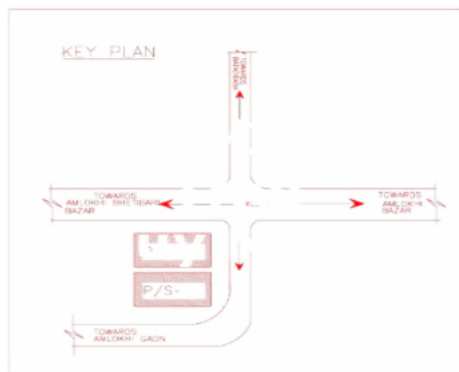

নিৰ্বাচক পঞ্জীয়ন বিষয়াৰ স্বাক্ষৰ

Nazri Naksha

Google Map View

Polling Station Building Front View

ভোটগ্ৰহন কেন্দ্ৰৰ সন্মুখৰ দৃশ্য

Cad View

Key MAP View

1 নাম : খাইৰুল ইছলাম পিতাৰ নাম: আৰফান আলী ঘৰ নং : ১(ক) বয়স : 35 লিঙ্গ : পুৰুষ	GGY0558478 ফটো উপলব্ধ	# 2 নাম : নুৰেছা খাতুন স্বামীৰ নাম: খাইৰুল ইছলাম ঘৰ নং : ১(ক) বয়স : 35 লিঙ্গ : মহিলা	GGY0558502 ফটো উপলব্ধ	3 নাম : ছাবিকুন নেহাৰ স্বামীৰ নাম: কমাল হুছেইন ঘৰ নং : ৭ বয়স : 26 লিঙ্গ : মহিলা	GGY0558411 ফটো উপলব্ধ
4 নাম : আখতাৰা বেগম স্বামীৰ নাম: আবুল নছৰ ঘৰ নং : 39 বয়স : 24 লিঙ্গ : মহিলা	ROM0100230 ফটো উপলব্ধ	5 নাম : ছামচুদ্দিন পিতাৰ নাম: আব্দুল বাৰেক ঘৰ নং : ২৬৩ বয়স : 45 লিঙ্গ : পুৰুষ	GGY1452002 ফটো উপলব্ধ	6 নাম : মনোৱাৰা খাতুন স্বামীৰ নাম: ছামচুদ্দিন ঘৰ নং : ২৬৩ বয়স : 38 লিঙ্গ : মহিলা	GGY1452013 ফটো উপলব্ধ
7 নাম : জোসনাৰা বেগম স্বামীৰ নাম: ৰফিকুল ইছলাম ঘৰ নং : ২৬৪ বয়স : 40 লিঙ্গ : মহিলা	GGY1452035 ফটো উপলব্ধ	# 8 নাম : শ্বৰিফুল ইছলাম পিতাৰ নাম: ৰফিকুল ইছলাম ঘৰ নং : 264 বয়স : 22 লিঙ্গ : পুৰুষ	ROM0079616 ফটো উপলব্ধ	# 9 নাম : ছালেহা খাতুন পিতাৰ নাম: ছৰাফত আলী ঘৰ নং : ২৬৫ বয়স : 50 লিঙ্গ : মহিলা	GGY1452068 ফটো উপলব্ধ
# 10 নাম : ৰমিছা খাতুন স্বামীৰ নাম: ৰুচমত আলী ঘৰ নং : ২৬৬ বয়স : 75 লিঙ্গ : মহিলা	GGY1452080 ফটো উপলব্ধ	# 11 নাম : ছাইফুল ইছলাম পিতাৰ নাম: ৰুচমত আলী ঘৰ নং : ২৬৬ বয়স : 43 লিঙ্গ : পুৰুষ	GGY1452091 ফটো উপলব্ধ	# 12 নাম : জমিলা খাতুন স্বামীৰ নাম: ছাইফুল ইছলাম ঘৰ নং : ২৬৬ বয়স : 37 লিঙ্গ : মহিলা	GGY1452115 ফটো উপলব্ধ
13 নাম : ইমৰানা বেগম স্বামীৰ নাম: চামচুল ইছলাম ঘৰ নং : ২৬৬ বয়স : 35 লিঙ্গ : মহিলা	GGY1452126 ফটো উপলব্ধ	# 14 নাম : চামচুল ইছলাম পিতাৰ নাম: ৰুচমত আলী ঘৰ নং : ২৬৬ বয়স : 35 লিঙ্গ : পুৰুষ	GGY1452104 ফটো উপলব্ধ	# 15 নাম : ইছমাইল আলী পিতাৰ নাম: ৰমজান আলী ঘৰ নং : ২৬৭ বয়স : 90 লিঙ্গ : পুৰুষ	GGY1452137 ফটো উপলব্ধ
# 16 নাম : শহৰ বানু স্বামীৰ নাম: ইছমাইল আলী ঘৰ নং : ২৬৭ বয়স : 60 লিঙ্গ : মহিলা	GGY1452148 ফটো উপলব্ধ	17 নাম : ৰশিদুল হক পিতাৰ নাম: ইছমাইল আলী ঘৰ নং : ২৬৭ বয়স : 30 লিঙ্গ : পুৰুষ	GGY0235622 ফটো উপলব্ধ	18 নাম : বীনা বেগম স্বামীৰ নাম: ৰশিদুল হক ঘৰ নং : ২৬৭ বয়স : 29 লিঙ্গ : মহিলা	GGY0235473 ফটো উপলব্ধ
E 19 নাম : আমিৰ উদ্দিন খান পিতাৰ নাম: আবু হুছেইন খান ঘৰ নং : ২৬৮ বয়স : 59 লিঙ্গ : পুৰুষ	GGY1452159 ফটো উপলব্ধ	# 20 নাম : ফজিলা খাতুন স্বামীৰ নাম: আমিৰ উদ্দিন খান ঘৰ নং : ২৬৮ বয়স : 55 লিঙ্গ : মহিলা	GGY1452160 ফটো উপলব্ধ	21 নাম : হিবজুৰ ৰহমান পিতাৰ নাম: আমিৰ উদ্দিন খান ঘৰ নং : ২৬৮ বয়স : 33 লিঙ্গ : পুৰুষ	GGY0228908 ফটো উপলব্ধ
22 নাম : পাৰবিনা খাতুন স্বামীৰ নাম: হিবজুৰ ৰহমান ঘৰ নং : ২৬৮ বয়স : 29 লিঙ্গ : মহিলা	GGY0286781 ফটো উপলব্ধ	23 নাম : চাজিদা খাতুন পিতাৰ নাম: আমিৰ উদ্দিন খান ঘৰ নং : ২৬৮ বয়স : 28 লিঙ্গ : মহিলা	GGY0421974 ফটো উপলব্ধ	24 নাম : মাহিদুল ইছলাম পিতাৰ নাম: আমিৰ উদ্দিন খান ঘৰ নং : ২৬৮ বয়স : 26 লিঙ্গ : পুৰুষ	GGY0422469 ফটো উপলব্ধ
25 নাম : ৰেবিনা খাতুন স্বামীৰ নাম: মাহিদুল ইছলাম ঘৰ নং : ২৬৮ বয়স : 25 লিঙ্গ : মহিলা	GGY0423038 ফটো উপলব্ধ	26 নাম : শ্বহিদুল ইছলাম খান পিতাৰ নাম: আমিৰ উদ্দিন খান ঘৰ নং : 268 বয়স : 21 লিঙ্গ : পুৰুষ	ROM0024760 ফটো উপলব্ধ	27 নাম : মুৰ্শিদা খাতুন পিতাৰ নাম: আমিৰ উদ্দিন খান ঘৰ নং : 268 বয়স : 21 লিঙ্গ : মহিলা	ROM0081489 ফটো উপলব্ধ
28 নাম : আবু হানিফা পিতাৰ নাম: ছৰাফত আলী ঘৰ নং : ২৬৯ বয়স : 62 লিঙ্গ : পুৰুষ	GGY1452182 ফটো উপলব্ধ	29 নাম : আছিয়া খাতুন স্বামীৰ নাম: আবু হানিফা ঘৰ নং : ২৬৯ বয়স : 57 লিঙ্গ : মহিলা	GGY1452193 ফটো উপলব্ধ	30 নাম : মাইনল ইছলাম পিতাৰ নাম: আবু হানিফা ঘৰ নং : ২৬৯ বয়স : 37 লিঙ্গ : পুৰুষ	GGY1452206 ফটো উপলব্ধ