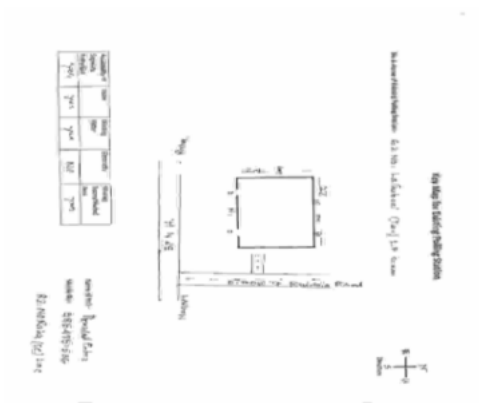

নিৰ্বাচক পঞ্জীয়ন বিষয়াৰ স্বাক্ষৰ

Nazri Naksha

Google Map View

Polling Station Building Front View

ভোটগ্ৰহন কেন্দ্ৰৰ সন্মুখৰ দৃশ্য

Cad View

Key MAP View

1 নাম : মৰিয়ম নেচা স্বামীৰ নাম: হাইদৰ আলী ঘৰ নং : 1 বয়স : 72 লিঙ্গ : মহিলা	BMX1114574 ফটো উপলব্ধ	2 নাম : ছফিকুল ইছলাম পিতাৰ নাম: মু হাইদৰ আলী ঘৰ নং : 1 বয়স : 53 লিঙ্গ : পুৰুষ	BMX0240499 ফটো উপলব্ধ	3 নাম : হালিমা খাতুন স্বামীৰ নাম: ছফিকুল ইছলাম ঘৰ নং : 1 বয়স : 49 লিঙ্গ : মহিলা	BMX1114596 ফটো উপলব্ধ
4 নাম : আব্দুল লতিফ পিতাৰ নাম: হাইদৰ আলী ঘৰ নং : 1 বয়স : 48 লিঙ্গ : পুৰুষ	BMX1114621 ফটো উপলব্ধ	5 নাম : হাচনাৰা বেগম স্বামীৰ নাম: আব্দুল লতিফ ঘৰ নং : 1 বয়স : 46 লিঙ্গ : মহিলা	BMX1114632 ফটো উপলব্ধ	6 নাম : ফৰিদুল ইছলাম পিতাৰ নাম: হাইদৰ আলী ঘৰ নং : 1 বয়স : 45 লিঙ্গ : পুৰুষ	BMX1114643 ফটো উপলব্ধ
7 নাম : মৰ্জিনা বেগম স্বামীৰ নাম: ফৰিদুল ইছলাম ঘৰ নং : 1 বয়স : 29 লিঙ্গ : মহিলা	BMX0000646 ফটো উপলব্ধ	8 নাম : ছাবিনা ইয়াছমিন পিতাৰ নাম: ছফিকুল ইছলাম ঘৰ নং : 1 বয়স : 25 লিঙ্গ : মহিলা	BMX0519355 ফটো উপলব্ধ	9 নাম : শ্বৰিফুল ইছলাম পিতাৰ নাম: ছফিকুল ইছলাম ঘৰ নং : 1 বয়স : 22 লিঙ্গ : পুৰুষ	BMX1395821 ফটো উপলব্ধ
10 নাম : আৰিফুল ইছলাম পিতাৰ নাম: আব্দুল লতিফ ঘৰ নং : 1 বয়স : 21 লিঙ্গ : পুৰুষ	ROM0076554 ফটো উপলব্ধ	11 নাম : ছাইফুল ইছলাম পিতাৰ নাম: হাইদৰ আলী ঘৰ নং : 1 ক বয়স : 48 লিঙ্গ : পুৰুষ	BMX1114609 ফটো উপলব্ধ	12 নাম : মফিদা খাতুন স্বামীৰ নাম: ছাইফুল ইছলাম ঘৰ নং : 1 ক বয়স : 40 লিঙ্গ : মহিলা	BMX1114610 ফটো উপলব্ধ
13 নাম : বোঁজিনা ইয়াছমিন পিতাৰ নাম: ছাইফুল ইছলাম ঘৰ নং : 1 ক বয়স : 19 লিঙ্গ : মহিলা	ROM0191734 ফটো উপলব্ধ	14 নাম : নুৰুল ইছলাম পিতাৰ নাম: আহাম্মদ আলী ঘৰ নং : 2 বয়স : 63 লিঙ্গ : পুৰুষ	BMX1114654 ফটো উপলব্ধ	15 নাম : আমিনা খাতুন স্বামীৰ নাম: নুৰুল ইছলাম ঘৰ নং : 2 বয়স : 42 লিঙ্গ : মহিলা	BMX0012714 ফটো উপলব্ধ
# 16 নাম : আমিৰ ছুহেল পিতাৰ নাম: নুৰুল ইছলাম ঘৰ নং : 2 বয়স : 30 লিঙ্গ : পুৰুষ	BMX0069518 ফটো উপলব্ধ	# 17 নাম : মাহিদা ইমতিয়াজ পিতাৰ নাম: নুৰুল ইছলাম ঘৰ নং : 2 বয়স : 27 লিঙ্গ : মহিলা	BMX0227520 ফটো উপলব্ধ	18 নাম : ইয়াৰ মোহাম্মদ বাইনা পিতাৰ নাম: নুৰুল ইছলাম ঘৰ নং : 2 বয়স : 23 লিঙ্গ : পুৰুষ	BMX1683655 ফটো উপলব্ধ
19 নাম : হাছেন আলী পিতাৰ নাম: আহাম্মদ আলী ঘৰ নং : 3 বয়স : 60 লিঙ্গ : পুৰুষ	BMX1114676 ফটো উপলব্ধ	20 নাম : ফজিলা খাতুন স্বামীৰ নাম: হাছেন আলী ঘৰ নং : 3 বয়স : 52 লিঙ্গ : মহিলা	BMX1114687 ফটো উপলব্ধ	21 নাম : আশাদুল হক পিতাৰ নাম: হাছেন আলী ঘৰ নং : 3 বয়স : 26 লিঙ্গ : পুৰুষ	BMX0519397 ফটো উপলব্ধ
22 নাম : তাহিবন নেছা স্বামীৰ নাম: শিৰাজুল ইছলাম ঘৰ নং : 8 বয়স : 59 লিঙ্গ : মহিলা	BMX1114698 ফটো উপলব্ধ	23 নাম : গুলজাৰ ছুছেইন পিতাৰ নাম: শিৰাজুল ইছলাম ঘৰ নং : 8 বয়স : 40 লিঙ্গ : পুৰুষ	BMX1114723 ফটো উপলব্ধ	24 নাম : মাজেদা খাতুন স্বামীৰ নাম: গুলজাৰ ছুছেইন ঘৰ নং : 8 বয়স : 31 লিঙ্গ : মহিলা	BMX0355107 ফটো উপলব্ধ
25 নাম : মাজাহাৰ উদ্দিন পিতাৰ নাম: গুলজাৰ ছুছেইন ঘৰ নং : 4 বয়স : 19 লিঙ্গ : পুৰুষ	ROM0222976 ফটো উপলব্ধ	26 নাম : মতিউৰ বহমান পিতাৰ নাম: ছুছেইন আলী ঘৰ নং : 5 বয়স : 47 লিঙ্গ : পুৰুষ	BMX1114734 ফটো উপলব্ধ	27 নাম : জমিলা বেগম স্বামীৰ নাম: মতিউৰ বহমান ঘৰ নং : 5 বয়স : 32 লিঙ্গ : মহিলা	BMX0362319 ফটো উপলব্ধ
28 নাম : ছাইদল ইছলাম পিতাৰ নাম: মতিউৰ বহমান ঘৰ নং : 5 বয়স : 24 লিঙ্গ : পুৰুষ	BMX1189562 ফটো উপলব্ধ	29 নাম : আতিকুৰ বহমান পিতাৰ নাম: মতিউৰ বহমান ঘৰ নং : 5 বয়স : 19 লিঙ্গ : পুৰুষ	ROM0130492 ফটো উপলব্ধ	30 নাম : নুৰন নেহাৰ বেগম স্বামীৰ নাম: সেকান্দৰ আলী ঘৰ নং : 6 বয়স : 72 লিঙ্গ : মহিলা	BMX1114756 ফটো উপলব্ধ