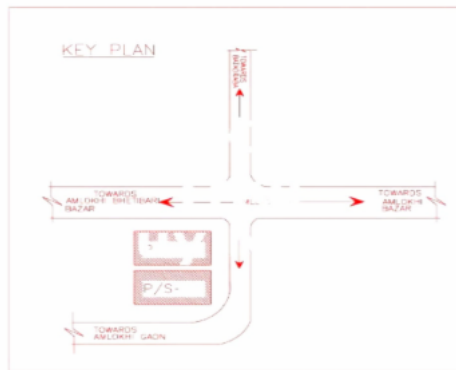

নিৰ্বাচক পঞ্জীয়ন বিষয়াৰ স্বাক্ষৰ

Nazri Naksha

Google Map View

Polling Station Building Front View

ভোটগ্ৰহন কেন্দ্ৰৰ সন্মুখৰ দৃশ্য

Cad View

Key MAP View

1 নাম : আবু খায়েৰ পিতাৰ নাম: আব্দুল লতিফ ঘৰ নং : ১৭২ বয়স : 65 লিঙ্গ : পুৰুষ	GGY1466326 ফটো উপলব্ধ	2 নাম : মিনাৰা বেগম স্বামীৰ নাম: আবু খায়েৰ ঘৰ নং : ১৭২ বয়স : 55 লিঙ্গ : মহিলা	GGY1466337 ফটো উপলব্ধ	3 নাম : আচমিনা খাতুন স্বামীৰ নাম: মুজাম্মিল হুছেইন ঘৰ নং : ১৭২ বয়স : 32 লিঙ্গ : মহিলা	GGY1471983 ফটো উপলব্ধ
4 নাম : মুজাম্মিল হুছেইন পিতাৰ নাম: আবু খায়েৰ ঘৰ নং : ২৭২ বয়স : 31 লিঙ্গ : পুৰুষ	GGY1472102 ফটো উপলব্ধ	# 5 নাম : আসিকুল ইছলাম পিতাৰ নাম: আবু খায়েৰ ঘৰ নং : ২৭২ বয়স : 30 লিঙ্গ : পুৰুষ	GGY0108696 ফটো উপলব্ধ	# 6 নাম : মমতাজ বেগম স্বামীৰ নাম: আসিকুল ইছলাম ঘৰ নং : 272 বয়স : 25 লিঙ্গ : মহিলা	GGY0373910 ফটো উপলব্ধ
# 7 নাম : আফিল উদ্দিন পিতাৰ নাম: কদুছ আলী ঘৰ নং : ২৭৩ বয়স : 45 লিঙ্গ : পুৰুষ	GGY1466359 ফটো উপলব্ধ	8 নাম : আইছা খাতুন স্বামীৰ নাম: আফিল উদ্দিন ঘৰ নং : ২৭৩ বয়স : 41 লিঙ্গ : মহিলা	GGY1466360 ফটো উপলব্ধ	9 নাম : আৰিফা খাতুন পিতাৰ নাম: আফিল উদ্দিন ঘৰ নং : 273 বয়স : 21 লিঙ্গ : মহিলা	ROM0071555 ফটো উপলব্ধ
10 নাম : কুলচুম বিবি স্বামীৰ নাম: কদুছ আলী ঘৰ নং : ২৭৪ বয়স : 65 লিঙ্গ : মহিলা	GGY1466406 ফটো উপলব্ধ	11 নাম : কফিল উদ্দিন পিতাৰ নাম: কদুছ আলী ঘৰ নং : ২৭৪ বয়স : 45 লিঙ্গ : পুৰুষ	GGY1466371 ফটো উপলব্ধ	12 নাম : আঞ্জুমা বেগম স্বামীৰ নাম: কফিল উদ্দিন ঘৰ নং : ২৭৪ বয়স : 40 লিঙ্গ : মহিলা	GGY1466382 ফটো উপলব্ধ
13 নাম : ফজল উদ্দিন পিতাৰ নাম: কদুছ আলী ঘৰ নং : ২৭৪ বয়স : 30 লিঙ্গ : পুৰুষ	GGY0200386 ফটো উপলব্ধ	14 নাম : ছকিনা খাতুন স্বামীৰ নাম: ফজল উদ্দিন ঘৰ নং : ২৭৪ বয়স : 29 লিঙ্গ : মহিলা	GGY0200428 ফটো উপলব্ধ	15 নাম : এছমিন চুলতানা স্বামীৰ নাম: ছফিকুল ইছলাম ঘৰ নং : ২৭৫ ক বয়স : 36 লিঙ্গ : মহিলা	GGY0374884 ফটো উপলব্ধ
16 নাম : ছফিকুল ইছলাম পিতাৰ নাম: জালাল উদ্দিন ঘৰ নং : ২৭৫ ক বয়স : 33 লিঙ্গ : পুৰুষ	GGY0374892 ফটো উপলব্ধ	17 নাম : আঃ বহিম পিতাৰ নাম: কেৰামত আলী ঘৰ নং : ২৭৬ বয়স : 61 লিঙ্গ : পুৰুষ	GGY1466451 ফটো উপলব্ধ	# 18 নাম : মনোৱাৰা খাতুন স্বামীৰ নাম: আঃ বহিম ঘৰ নং : ২৭৬ বয়স : 47 লিঙ্গ : মহিলা	GGY1466462 ফটো উপলব্ধ
19 নাম : ৰশিদুল ইছলাম পিতাৰ নাম: আ ৰহিম ঘৰ নং : ২৭৬ বয়স : 26 লিঙ্গ : পুৰুষ	GGY0289892 ফটো উপলব্ধ	20 নাম : সাৰিফা খাতুন স্বামীৰ নাম: আব্দুল ৰশিদ ঘৰ নং : ২৭৭ বয়স : 42 লিঙ্গ : মহিলা	GGY1466484 ফটো উপলব্ধ	21 নাম : জমিলা খাতুন স্বামীৰ নাম: হাতেম আলী ঘৰ নং : ২৭৮ বয়স : 70 লিঙ্গ : মহিলা	GGY1466519 ফটো উপলব্ধ
22 নাম : মকবুল হুছেইন পিতাৰ নাম: মিঞা হুছেইন ঘৰ নং : ২৭৮ বয়স : 63 লিঙ্গ : পুৰুষ	GGY0571935 ফটো উপলব্ধ	23 নাম : জেলেকা খাতুন স্বামীৰ নাম: মকবুল হুছেইন ঘৰ নং : ২৭৮ বয়স : 52 লিঙ্গ : মহিলা	GGY0571398 ফটো উপলব্ধ	24 নাম : আফাজ উদ্দিন পিতাৰ নাম: হাফেজ আলী ঘৰ নং : ২৭৮ বয়স : 43 লিঙ্গ : পুৰুষ	GGY1466495 ফটো উপলব্ধ
25 নাম : হাবিজা খাতুন স্বামীৰ নাম: আফাজ উদ্দিন ঘৰ নং : ২৭৮ বয়স : 40 লিঙ্গ : মহিলা	GGY1466508 ফটো উপলব্ধ	26 নাম : ৰছমিনা বেগম স্বামীৰ নাম: জিয়াবুৰ ৰহমান ঘৰ নং : 278 বয়স : 32 লিঙ্গ : মহিলা	ROM0082172 ফটো উপলব্ধ	# 27 নাম : মাশুদা খাতুন পিতাৰ নাম: কফিল উদ্দিন ঘৰ নং : ২৭৪ বয়স : 28 লিঙ্গ : মহিলা	GGY0572859 ফটো উপলব্ধ
28 নাম : হামিদুল ইছলাম পিতাৰ নাম: আফাজ উদ্দিন ঘৰ নং : 278 বয়স : 20 লিঙ্গ : পুৰুষ	ROM0147009 ফটো উপলব্ধ	29 নাম : জিয়াবুৰ ৰহমান পিতাৰ নাম: মকবুল হুছেইন ঘৰ নং : ২৭৮ ক বয়স : 24 লিঙ্গ : পুৰুষ	GGY0458083 ফটো উপলব্ধ	30 নাম : কুৰপান আলী পিতাৰ নাম: চেৰু শেখ ঘৰ নং : ২৭৯ বয়স : 60 লিঙ্গ : পুৰুষ	GGY1466520 ফটো উপলব্ধ