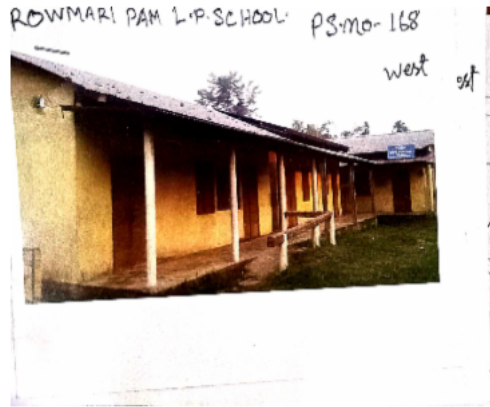

নিৰ্বাচক পঞ্জীয়ন বিষয়াৰ স্বাক্ষৰ

Nazri Naksha

Google Map View

Polling Station Building Front View

ভোটগ্ৰহন কেন্দ্ৰৰ সন্মুখৰ দৃশ্য

Cad View

Key MAP View

1 নাম : আবু খায়েৰ পিতাৰ নাম: আব্দুল লতিফ ঘৰ নং : ১৭২ বয়স : 65 লিঙ্গ : পুৰুষ	GGY1466326 ফটো উপলব্ধ	2 নাম : মিনাৰা বেগম স্বামীৰ নাম: আবু খায়েৰ ঘৰ নং : ১৭২ বয়স : 55 লিঙ্গ : মহিলা	GGY1466337 ফটো উপলব্ধ	3 নাম : আচমিনা খাতুন স্বামীৰ নাম: মুজাম্মিল হুছেইন ঘৰ নং : ১৭২ বয়স : 32 লিঙ্গ : মহিলা	GGY1471983 ফটো উপলব্ধ
4 নাম : মুজাম্মিল হুছেইন পিতাৰ নাম: আবু খায়েৰ ঘৰ নং : ২৭২ বয়স : 31 লিঙ্গ : পুৰুষ	GGY1472102 ফটো উপলব্ধ	# 5 নাম : আসিকুল ইছলাম পিতাৰ নাম: আবু খায়েৰ ঘৰ নং : ২৭২ বয়স : 30 লিঙ্গ : পুৰুষ	GGY0108696 ফটো উপলব্ধ	# 6 নাম : মমতাজ বেগম স্বামীৰ নাম: আসিকুল ইছলাম ঘৰ নং : 272 বয়স : 25 লিঙ্গ : মহিলা	GGY0373910 ফটো উপলব্ধ
# 7 নাম : আফিল উদ্দিন পিতাৰ নাম: কদুছ আলী ঘৰ নং : ২৭৩ বয়স : 45 লিঙ্গ : পুৰুষ	GGY1466359 ফটো উপলব্ধ	8 নাম : আইছা খাতুন স্বামীৰ নাম: আফিল উদ্দিন ঘৰ নং : ২৭৩ বয়স : 41 লিঙ্গ : মহিলা	GGY1466360 ফটো উপলব্ধ	9 নাম : আৰিফা খাতুন পিতাৰ নাম: আফিল উদ্দিন ঘৰ নং : 273 বয়স : 21 লিঙ্গ : মহিলা	ROM0071555 ফটো উপলব্ধ
10 নাম : কুলচুম বিবি স্বামীৰ নাম: কদুছ আলী ঘৰ নং : ২৭৪ বয়স : 65 লিঙ্গ : মহিলা	GGY1466406 ফটো উপলব্ধ	11 নাম : কফিল উদ্দিন পিতাৰ নাম: কদুছ আলী ঘৰ নং : ২৭৪ বয়স : 45 লিঙ্গ : পুৰুষ	GGY1466371 ফটো উপলব্ধ	12 নাম : আঞ্জুমা বেগম স্বামীৰ নাম: কফিল উদ্দিন ঘৰ নং : ২৭৪ বয়স : 40 লিঙ্গ : মহিলা	GGY1466382 ফটো উপলব্ধ
13 নাম : ফজল উদ্দিন পিতাৰ নাম: কদুছ আলী ঘৰ নং : ২৭৪ বয়স : 30 লিঙ্গ : পুৰুষ	GGY0200386 ফটো উপলব্ধ	14 নাম : ছকিনা খাতুন স্বামীৰ নাম: ফজল উদ্দিন ঘৰ নং : ২৭৪ বয়স : 29 লিঙ্গ : মহিলা	GGY0200428 ফটো উপলব্ধ	15 নাম : এছমিন চুলতানা স্বামীৰ নাম: ছফিকুল ইছলাম ঘৰ নং : ২৭৫ ক বয়স : 36 লিঙ্গ : মহিলা	GGY0374884 ফটো উপলব্ধ
16 নাম : ছফিকুল ইছলাম পিতাৰ নাম: জালাল উদ্দিন ঘৰ নং : ২৭৫ ক বয়স : 33 লিঙ্গ : পুৰুষ	GGY0374892 ফটো উপলব্ধ	17 নাম : আঃ বহিম পিতাৰ নাম: কেৰামত আলী ঘৰ নং : ২৭৬ বয়স : 61 লিঙ্গ : পুৰুষ	GGY1466451 ফটো উপলব্ধ	# 18 নাম : মনোৱাৰা খাতুন স্বামীৰ নাম: আঃ বহিম ঘৰ নং : ২৭৬ বয়স : 47 লিঙ্গ : মহিলা	GGY1466462 ফটো উপলব্ধ
19 নাম : ৰশিদুল ইছলাম পিতাৰ নাম: আ ৰহিম ঘৰ নং : ২৭৬ বয়স : 26 লিঙ্গ : পুৰুষ	GGY0289892 ফটো উপলব্ধ	20 নাম : সাৰিফা খাতুন স্বামীৰ নাম: আব্দুল ৰশিদ ঘৰ নং : ২৭৭ বয়স : 42 লিঙ্গ : মহিলা	GGY1466484 ফটো উপলব্ধ	21 নাম : জমিলা খাতুন স্বামীৰ নাম: হাতেম আলী ঘৰ নং : ২৭৮ বয়স : 70 লিঙ্গ : মহিলা	GGY1466519 ফটো উপলব্ধ
22 নাম : মকবুল হুছেইন পিতাৰ নাম: মিঞা হুছেইন ঘৰ নং : ২৭৮ বয়স : 63 লিঙ্গ : পুৰুষ	GGY0571935 ফটো উপলব্ধ	23 নাম : জেলেকা খাতুন স্বামীৰ নাম: মকবুল হুছেইন ঘৰ নং : ২৭৮ বয়স : 52 লিঙ্গ : মহিলা	GGY0571398 ফটো উপলব্ধ	24 নাম : আফাজ উদ্দিন পিতাৰ নাম: হাফেজ আলী ঘৰ নং : ২৭৮ বয়স : 43 লিঙ্গ : পুৰুষ	GGY1466495 ফটো উপলব্ধ
25 নাম : হাবিজা খাতুন স্বামীৰ নাম: আফাজ উদ্দিন ঘৰ নং : ২৭৮ বয়স : 40 লিঙ্গ : মহিলা	GGY1466508 ফটো উপলব্ধ	26 নাম : ৰছমিনা বেগম স্বামীৰ নাম: জিয়াবুৰ ৰহমান ঘৰ নং : 278 বয়স : 32 লিঙ্গ : মহিলা	ROM0082172 ফটো উপলব্ধ	# 27 নাম : মাশুদা খাতুন পিতাৰ নাম: কফিল উদ্দিন ঘৰ নং : ২৭৪ বয়স : 28 লিঙ্গ : মহিলা	GGY0572859 ফটো উপলব্ধ
28 নাম : হামিদুল ইছলাম পিতাৰ নাম: আফাজ উদ্দিন ঘৰ নং : 278 বয়স : 20 লিঙ্গ : পুৰুষ	ROM0147009 ফটো উপলব্ধ	29 নাম : জিয়াবুৰ ৰহমান পিতাৰ নাম: মকবুল হুছেইন ঘৰ নং : ২৭৮ ক বয়স : 24 লিঙ্গ : পুৰুষ	GGY0458083 ফটো উপলব্ধ	30 নাম : কুৰপান আলী পিতাৰ নাম: চেৰু শেখ ঘৰ নং : ২৭৯ বয়স : 60 লিঙ্গ : পুৰুষ	GGY1466520 ফটো উপলব্ধ