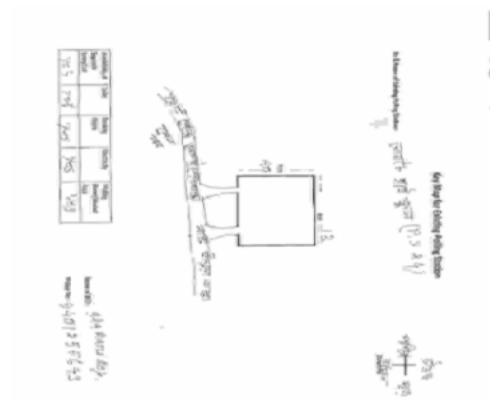

নিৰ্বাচক পঞ্জীয়ন বিষয়াৰ স্বাক্ষৰ

Nazri Naksha

Google Map View

Polling Station Building Front View

ভোটগ্ৰহন কেন্দ্ৰৰ সন্মুখৰ দৃশ্য

Cad View

Key MAP View

1 নাম : আবু খায়েৰ পিতাৰ নাম: আব্দুল লতিফ ঘৰ নং : ১৭২ বয়স : 65 লিঙ্গ : পুৰুষ	GGY1466326 ফটো উপলব্ধ	2 নাম : মিনাৰা বেগম স্বামীৰ নাম: আবু খায়েৰ ঘৰ নং : ১৭২ বয়স : 55 লিঙ্গ : মহিলা	GGY1466337 ফটো উপলব্ধ	3 নাম : আচমিনা খাতুন স্বামীৰ নাম: মুজাম্মিল হুছেইন ঘৰ নং : ১৭২ বয়স : 32 লিঙ্গ : মহিলা	GGY1471983 ফটো উপলব্ধ
4 নাম : মুজাম্মিল হুছেইন পিতাৰ নাম: আবু খায়েৰ ঘৰ নং : ২৭২ বয়স : 31 লিঙ্গ : পুৰুষ	GGY1472102 ফটো উপলব্ধ	# 5 নাম : আসিকুল ইছলাম পিতাৰ নাম: আবু খায়েৰ ঘৰ নং : ২৭২ বয়স : 30 লিঙ্গ : পুৰুষ	GGY0108696 ফটো উপলব্ধ	# 6 নাম : মমতাজ বেগম স্বামীৰ নাম: আসিকুল ইছলাম ঘৰ নং : 272 বয়স : 25 লিঙ্গ : মহিলা	GGY0373910 ফটো উপলব্ধ
# 7 নাম : আফিল উদ্দিন পিতাৰ নাম: কদুছ আলী ঘৰ নং : ২৭৩ বয়স : 45 লিঙ্গ : পুৰুষ	GGY1466359 ফটো উপলব্ধ	8 নাম : আইছা খাতুন স্বামীৰ নাম: আফিল উদ্দিন ঘৰ নং : ২৭৩ বয়স : 41 লিঙ্গ : মহিলা	GGY1466360 ফটো উপলব্ধ	9 নাম : আৰিফা খাতুন পিতাৰ নাম: আফিল উদ্দিন ঘৰ নং : 273 বয়স : 21 লিঙ্গ : মহিলা	ROM0071555 ফটো উপলব্ধ
10 নাম : কুলচুম বিবি স্বামীৰ নাম: কদুছ আলী ঘৰ নং : ২৭৪ বয়স : 65 লিঙ্গ : মহিলা	GGY1466406 ফটো উপলব্ধ	11 নাম : কফিল উদ্দিন পিতাৰ নাম: কদুছ আলী ঘৰ নং : ২৭৪ বয়স : 45 লিঙ্গ : পুৰুষ	GGY1466371 ফটো উপলব্ধ	12 নাম : আঞ্জুমা বেগম স্বামীৰ নাম: কফিল উদ্দিন ঘৰ নং : ২৭৪ বয়স : 40 লিঙ্গ : মহিলা	GGY1466382 ফটো উপলব্ধ
13 নাম : ফজল উদ্দিন পিতাৰ নাম: কদুছ আলী ঘৰ নং : ২৭৪ বয়স : 30 লিঙ্গ : পুৰুষ	GGY0200386 ফটো উপলব্ধ	14 নাম : ছকিনা খাতুন স্বামীৰ নাম: ফজল উদ্দিন ঘৰ নং : ২৭৪ বয়স : 29 লিঙ্গ : মহিলা	GGY0200428 ফটো উপলব্ধ	15 নাম : এছমিন চুলতানা স্বামীৰ নাম: ছফিকুল ইছলাম ঘৰ নং : ২৭৫ ক বয়স : 36 লিঙ্গ : মহিলা	GGY0374884 ফটো উপলব্ধ
16 নাম : ছফিকুল ইছলাম পিতাৰ নাম: জালাল উদ্দিন ঘৰ নং : ২৭৫ ক বয়স : 33 লিঙ্গ : পুৰুষ	GGY0374892 ফটো উপলব্ধ	17 নাম : আঃ বহিম পিতাৰ নাম: কেৰামত আলী ঘৰ নং : ২৭৬ বয়স : 61 লিঙ্গ : পুৰুষ	GGY1466451 ফটো উপলব্ধ	# 18 নাম : মনোৱাৰা খাতুন স্বামীৰ নাম: আঃ বহিম ঘৰ নং : ২৭৬ বয়স : 47 লিঙ্গ : মহিলা	GGY1466462 ফটো উপলব্ধ
19 নাম : ৰশিদুল ইছলাম পিতাৰ নাম: আ ৰহিম ঘৰ নং : ২৭৬ বয়স : 26 লিঙ্গ : পুৰুষ	GGY0289892 ফটো উপলব্ধ	20 নাম : সাৰিফা খাতুন স্বামীৰ নাম: আব্দুল ৰশিদ ঘৰ নং : ২৭৭ বয়স : 42 লিঙ্গ : মহিলা	GGY1466484 ফটো উপলব্ধ	21 নাম : জমিলা খাতুন স্বামীৰ নাম: হাতেম আলী ঘৰ নং : ২৭৮ বয়স : 70 লিঙ্গ : মহিলা	GGY1466519 ফটো উপলব্ধ
22 নাম : মকবুল হুছেইন পিতাৰ নাম: মিঞা হুছেইন ঘৰ নং : ২৭৮ বয়স : 63 লিঙ্গ : পুৰুষ	GGY0571935 ফটো উপলব্ধ	23 নাম : জেলেকা খাতুন স্বামীৰ নাম: মকবুল হুছেইন ঘৰ নং : ২৭৮ বয়স : 52 লিঙ্গ : মহিলা	GGY0571398 ফটো উপলব্ধ	24 নাম : আফাজ উদ্দিন পিতাৰ নাম: হাফেজ আলী ঘৰ নং : ২৭৮ বয়স : 43 লিঙ্গ : পুৰুষ	GGY1466495 ফটো উপলব্ধ
25 নাম : হাবিজা খাতুন স্বামীৰ নাম: আফাজ উদ্দিন ঘৰ নং : ২৭৮ বয়স : 40 লিঙ্গ : মহিলা	GGY1466508 ফটো উপলব্ধ	26 নাম : ৰছমিনা বেগম স্বামীৰ নাম: জিয়াবুৰ ৰহমান ঘৰ নং : 278 বয়স : 32 লিঙ্গ : মহিলা	ROM0082172 ফটো উপলব্ধ	# 27 নাম : মাশুদা খাতুন পিতাৰ নাম: কফিল উদ্দিন ঘৰ নং : ২৭৪ বয়স : 28 লিঙ্গ : মহিলা	GGY0572859 ফটো উপলব্ধ
28 নাম : হামিদুল ইছলাম পিতাৰ নাম: আফাজ উদ্দিন ঘৰ নং : 278 বয়স : 20 লিঙ্গ : পুৰুষ	ROM0147009 ফটো উপলব্ধ	29 নাম : জিয়াবুৰ ৰহমান পিতাৰ নাম: মকবুল হুছেইন ঘৰ নং : ২৭৮ ক বয়স : 24 লিঙ্গ : পুৰুষ	GGY0458083 ফটো উপলব্ধ	30 নাম : কুৰপান আলী পিতাৰ নাম: চেৰু শেখ ঘৰ নং : ২৭৯ বয়স : 60 লিঙ্গ : পুৰুষ	GGY1466520 ফটো উপলব্ধ