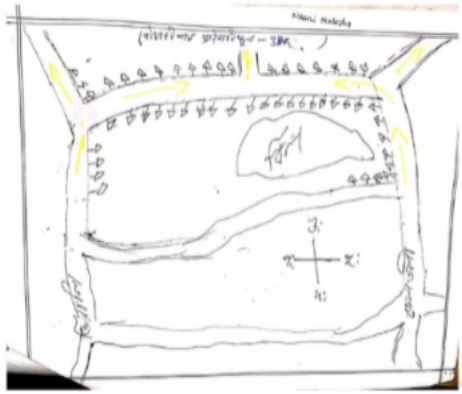

Nazri Naksha