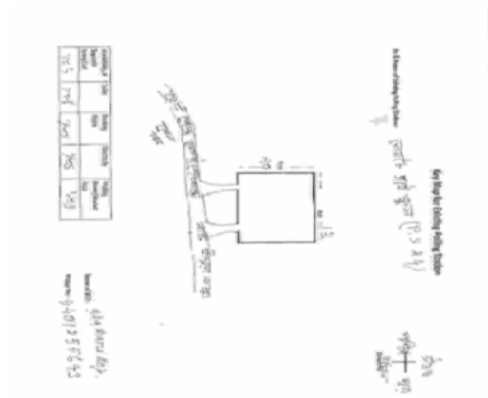

নিৰ্বাচক পঞ্জীয়ন বিষয়াৰ স্বাক্ষৰ

Nazri Naksha

Google Map View

Polling Station Building Front View

ভোটগ্ৰহন কেন্দ্ৰৰ সন্মুখৰ দৃশ্য

Cad View

Key MAP View

1 নাম : নৌসেদ আলী পিতাৰ নাম: আব্দুল বহমান ঘৰ নং : 1 বয়স : 65 লিঙ্গ : পুৰুষ	GGY1474562 ফটো উপলব্ধ	2 নাম : শ্বাফিয়া খাতুন স্বামীৰ নাম: নৌসেদ আলী ঘৰ নং : 1 বয়স : 50 লিঙ্গ : মহিলা	GGY1474584 ফটো উপলব্ধ	3 নাম : মোজাম্মেল হক পিতাৰ নাম: নসেদ আলী ঘৰ নং : 1 বয়স : 34 লিঙ্গ : পুৰুষ	GGY1474595 ফটো উপলব্ধ
4 নাম : ছালেমা খাতুন পিতাৰ নাম: নৌসেদ আলী ঘৰ নং : 1 বয়স : 31 লিঙ্গ : মহিলা	GGY0526822 ফটো উপলব্ধ	5 নাম : জেছমিনা খাতুন স্বামীৰ নাম: মোজাম্মেল হক ঘৰ নং : 1 বয়স : 29 লিঙ্গ : মহিলা	GGY0314443 ফটো উপলব্ধ	6 নাম : বহিমা খাতুন পিতাৰ নাম: নসেদ আলী ঘৰ নং : 1 বয়স : 27 লিঙ্গ : মহিলা	GGY0565283 ফটো উপলব্ধ
7 নাম : মুস্তাকিন আলম পিতাৰ নাম: নৌসেদ আলী ঘৰ নং : 1 বয়স : 19 লিঙ্গ : পুৰুষ	ROM0233924 ফটো উপলব্ধ	8 নাম : স্বাজিদা খাতুন স্বামীৰ নাম: মনিৰ উদ্দিন ঘৰ নং : 2 বয়স : 50 লিঙ্গ : মহিলা	GGY1474619 ফটো উপলব্ধ	9 নাম : জেৰিনা খাতুন স্বামীৰ নাম: আজিজুল হক ঘৰ নং : 2 বয়স : 33 লিঙ্গ : মহিলা	GGY0287235 ফটো উপলব্ধ
10 নাম : ফাইজুৰ বহমান পিতাৰ নাম: মনিৰ উদ্দিন ঘৰ নং : 2 বয়স : 30 লিঙ্গ : পুৰুষ	GGY0115568 ফটো উপলব্ধ	11 নাম : আজিজুল হক পিতাৰ নাম: মানৰ উদ্দিন ঘৰ নং : 2 বয়স : 29 লিঙ্গ : পুৰুষ	GGY0287425 ফটো উপলব্ধ	12 নাম : তনজা খাতুন স্বামীৰ নাম: ফাইজুৰ বহমান ঘৰ নং : 2 বয়স : 25 লিঙ্গ : মহিলা	ROM0018549 ফটো উপলব্ধ
13 নাম : ওৱাহিদুল ইছলাম পিতাৰ নাম: মনিৰ উদ্দিন ঘৰ নং : 2 বয়স : 25 লিঙ্গ : পুৰুষ	ROM0181461 ফটো উপলব্ধ	14 নাম : আতাব উদ্দিন পিতাৰ নাম: আইন উদ্দিন ঘৰ নং : 3 বয়স : 53 লিঙ্গ : পুৰুষ	GGY1474620 ফটো উপলব্ধ	15 নাম : শ্বাফিয়া খাতুন স্বামীৰ নাম: আতাব উদ্দিন ঘৰ নং : 3 বয়স : 45 লিঙ্গ : মহিলা	GGY1474631 ফটো উপলব্ধ
16 নাম : ফতেমা খাতুন স্বামীৰ নাম: ইমদাদুৰ বহমান ঘৰ নং : 3 বয়স : 32 লিঙ্গ : মহিলা	GGY0115436 ফটো উপলব্ধ	17 নাম : পাৰবিনা খাতুন স্বামীৰ নাম: মুকছিদুল ইছলাম ঘৰ নং : 3 বয়স : 32 লিঙ্গ : মহিলা	GGY0517698 ফটো উপলব্ধ	18 নাম : হাছিনা খাতুন স্বামীৰ নাম: ৰাশিদুল ইছলাম ঘৰ নং : 3 বয়স : 31 লিঙ্গ : মহিলা	GGY0115477 ফটো উপলব্ধ
19 নাম : মুকছিদুল ইছলাম পিতাৰ নাম: আতাব উদ্দিন ঘৰ নং : 3 বয়স : 31 লিঙ্গ : পুৰুষ	GGY0517904 ফটো উপলব্ধ	20 নাম : ইমদাদুল বহমান পিতাৰ নাম: আতাব উদ্দিন ঘৰ নং : 3 বয়স : 28 লিঙ্গ : পুৰুষ	GGY0115857 ফটো উপলব্ধ	21 নাম : ৰাশিদুল হক পিতাৰ নাম: আতাব উদ্দিন ঘৰ নং : 3 বয়স : 28 লিঙ্গ : পুৰুষ	GGY0115899 ফটো উপলব্ধ
22 নাম : আশিকুল ইছলাম পিতাৰ নাম: আতাব উদ্দিন ঘৰ নং : 3 বয়স : 24 লিঙ্গ : পুৰুষ	ROM0243873 ফটো উপলব্ধ	23 নাম : আনোৱাৰ হুছেইন পিতাৰ নাম: ইছমত আলী ঘৰ নং : 8 বয়স : 45 লিঙ্গ : পুৰুষ	GGY1474642 ফটো উপলব্ধ	24 নাম : আজিজুল বহমান পিতাৰ নাম: আনোৱাৰ হুছেইন ঘৰ নং : 8 বয়স : 31 লিঙ্গ : পুৰুষ	GGY0581694 ফটো উপলব্ধ
25 নাম : চুলতানা খাতুন স্বামীৰ নাম: আনোৱাৰ হুছেইন ঘৰ নং : 8 বয়স : 23 লিঙ্গ : মহিলা	GGY0581660 ফটো উপলব্ধ	26 নাম : সাহাব উদ্দিন পিতাৰ নাম: আইন উদ্দিন ঘৰ নং : 5 বয়স : 62 লিঙ্গ : পুৰুষ	GGY1474664 ফটো উপলব্ধ	27 নাম : ছালেমা খাতুন স্বামীৰ নাম: সাহাব উদ্দিন ঘৰ নং : 5 বয়স : 51 লিঙ্গ : মহিলা	GGY1474675 ফটো উপলব্ধ
28 নাম : জিয়াবুৰ বহমান পিতাৰ নাম: চাহাব উদ্দিন ঘৰ নং : 5 বয়স : 30 লিঙ্গ : পুৰুষ	GGY0388355 ফটো উপলব্ধ	29 নাম : বুকচানা খাতুন পিতাৰ নাম: চাহাব উদ্দিন ঘৰ নং : 5 বয়স : 26 লিঙ্গ : মহিলা	GGY0637256 ফটো উপলব্ধ	30 নাম : ছুলেমা খাতুন স্বামীৰ নাম: আইন উদ্দিন ঘৰ নং : 6 বয়স : 90 লিঙ্গ : মহিলা	GGY1474686 ফটো উপলব্ধ