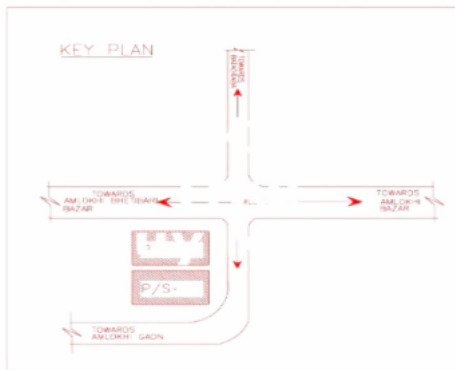

নিৰ্বাচক পঞ্জীয়ন বিষয়াৰ স্বাক্ষৰ

Nazri Naksha

Google Map View

Polling Station Building Front View

ভোটগ্ৰহন কেন্দ্ৰৰ সন্মুখৰ দৃশ্য

Cad View

Key MAP View

1 নাম : নৌসেদ আলী পিতাৰ নাম: আব্দুল বহমান ঘৰ নং : 1 বয়স : 65 লিঙ্গ : পুৰুষ	GGY1474562 ফটো উপলব্ধ	2 নাম : শ্বাফিয়া খাতুন স্বামীৰ নাম: নৌসেদ আলী ঘৰ নং : 1 বয়স : 50 লিঙ্গ : মহিলা	GGY1474584 ফটো উপলব্ধ	3 নাম : মোজাম্মেল হক পিতাৰ নাম: নসেদ আলী ঘৰ নং : 1 বয়স : 34 লিঙ্গ : পুৰুষ	GGY1474595 ফটো উপলব্ধ
4 নাম : ছালেমা খাতুন পিতাৰ নাম: নৌসেদ আলী ঘৰ নং : 1 বয়স : 31 লিঙ্গ : মহিলা	GGY0526822 ফটো উপলব্ধ	5 নাম : জেছমিনা খাতুন স্বামীৰ নাম: মোজাম্মেল হক ঘৰ নং : 1 বয়স : 29 লিঙ্গ : মহিলা	GGY0314443 ফটো উপলব্ধ	6 নাম : বহিমা খাতুন পিতাৰ নাম: নসেদ আলী ঘৰ নং : 1 বয়স : 27 লিঙ্গ : মহিলা	GGY0565283 ফটো উপলব্ধ
7 নাম : মুস্তাকিন আলম পিতাৰ নাম: নৌসেদ আলী ঘৰ নং : 1 বয়স : 19 লিঙ্গ : পুৰুষ	ROM0233924 ফটো উপলব্ধ	8 নাম : স্বাজিদা খাতুন স্বামীৰ নাম: মনিৰ উদ্দিন ঘৰ নং : 2 বয়স : 50 লিঙ্গ : মহিলা	GGY1474619 ফটো উপলব্ধ	9 নাম : জেৰিনা খাতুন স্বামীৰ নাম: আজিজুল হক ঘৰ নং : 2 বয়স : 33 লিঙ্গ : মহিলা	GGY0287235 ফটো উপলব্ধ
10 নাম : ফাইজুৰ বহমান পিতাৰ নাম: মনিৰ উদ্দিন ঘৰ নং : 2 বয়স : 30 লিঙ্গ : পুৰুষ	GGY0115568 ফটো উপলব্ধ	11 নাম : আজিজুল হক পিতাৰ নাম: মানৰ উদ্দিন ঘৰ নং : 2 বয়স : 29 লিঙ্গ : পুৰুষ	GGY0287425 ফটো উপলব্ধ	12 নাম : তনজা খাতুন স্বামীৰ নাম: ফাইজুৰ বহমান ঘৰ নং : 2 বয়স : 25 লিঙ্গ : মহিলা	ROM0018549 ফটো উপলব্ধ
13 নাম : ওৱাহিদুল ইছলাম পিতাৰ নাম: মনিৰ উদ্দিন ঘৰ নং : 2 বয়স : 25 লিঙ্গ : পুৰুষ	ROM0181461 ফটো উপলব্ধ	14 নাম : আতাব উদ্দিন পিতাৰ নাম: আইন উদ্দিন ঘৰ নং : 3 বয়স : 53 লিঙ্গ : পুৰুষ	GGY1474620 ফটো উপলব্ধ	15 নাম : শ্বাফিয়া খাতুন স্বামীৰ নাম: আতাব উদ্দিন ঘৰ নং : 3 বয়স : 45 লিঙ্গ : মহিলা	GGY1474631 ফটো উপলব্ধ
16 নাম : ফতেমা খাতুন স্বামীৰ নাম: ইমদাদুৰ বহমান ঘৰ নং : 3 বয়স : 32 লিঙ্গ : মহিলা	GGY0115436 ফটো উপলব্ধ	17 নাম : পাৰবিনা খাতুন স্বামীৰ নাম: মুকছিদুল ইছলাম ঘৰ নং : 3 বয়স : 32 লিঙ্গ : মহিলা	GGY0517698 ফটো উপলব্ধ	18 নাম : হাছিনা খাতুন স্বামীৰ নাম: ৰাশিদুল ইছলাম ঘৰ নং : 3 বয়স : 31 লিঙ্গ : মহিলা	GGY0115477 ফটো উপলব্ধ
19 নাম : মুকছিদুল ইছলাম পিতাৰ নাম: আতাব উদ্দিন ঘৰ নং : 3 বয়স : 31 লিঙ্গ : পুৰুষ	GGY0517904 ফটো উপলব্ধ	20 নাম : ইমদাদুল বহমান পিতাৰ নাম: আতাব উদ্দিন ঘৰ নং : 3 বয়স : 28 লিঙ্গ : পুৰুষ	GGY0115857 ফটো উপলব্ধ	21 নাম : ৰাশিদুল হক পিতাৰ নাম: আতাব উদ্দিন ঘৰ নং : 3 বয়স : 28 লিঙ্গ : পুৰুষ	GGY0115899 ফটো উপলব্ধ
22 নাম : আশিকুল ইছলাম পিতাৰ নাম: আতাব উদ্দিন ঘৰ নং : 3 বয়স : 24 লিঙ্গ : পুৰুষ	ROM0243873 ফটো উপলব্ধ	23 নাম : আনোৱাৰ হুছেইন পিতাৰ নাম: ইছমত আলী ঘৰ নং : 8 বয়স : 45 লিঙ্গ : পুৰুষ	GGY1474642 ফটো উপলব্ধ	24 নাম : আজিজুল বহমান পিতাৰ নাম: আনোৱাৰ হুছেইন ঘৰ নং : 8 বয়স : 31 লিঙ্গ : পুৰুষ	GGY0581694 ফটো উপলব্ধ
25 নাম : চুলতানা খাতুন স্বামীৰ নাম: আনোৱাৰ হুছেইন ঘৰ নং : 8 বয়স : 23 লিঙ্গ : মহিলা	GGY0581660 ফটো উপলব্ধ	26 নাম : সাহাব উদ্দিন পিতাৰ নাম: আইন উদ্দিন ঘৰ নং : 5 বয়স : 62 লিঙ্গ : পুৰুষ	GGY1474664 ফটো উপলব্ধ	27 নাম : ছালেমা খাতুন স্বামীৰ নাম: সাহাব উদ্দিন ঘৰ নং : 5 বয়স : 51 লিঙ্গ : মহিলা	GGY1474675 ফটো উপলব্ধ
28 নাম : জিয়াবুৰ বহমান পিতাৰ নাম: চাহাব উদ্দিন ঘৰ নং : 5 বয়স : 30 লিঙ্গ : পুৰুষ	GGY0388355 ফটো উপলব্ধ	29 নাম : বুকচানা খাতুন পিতাৰ নাম: চাহাব উদ্দিন ঘৰ নং : 5 বয়স : 26 লিঙ্গ : মহিলা	GGY0637256 ফটো উপলব্ধ	30 নাম : ছুলেমা খাতুন স্বামীৰ নাম: আইন উদ্দিন ঘৰ নং : 6 বয়স : 90 লিঙ্গ : মহিলা	GGY1474686 ফটো উপলব্ধ