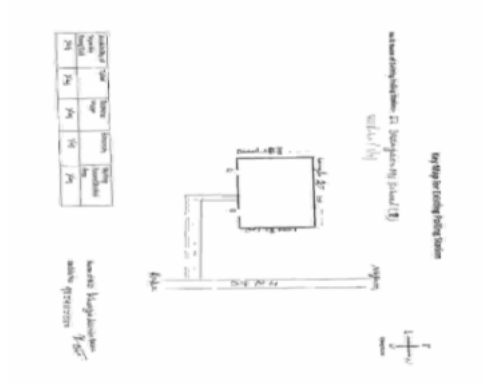

নিৰ্বাচক পঞ্জীয়ন বিষয়াৰ স্বাক্ষৰ

Nazri Naksha

Google Map View

Polling Station Building Front View

ভোটগ্ৰহন কেন্দ্ৰৰ সন্মুখৰ দৃশ্য

Cad View

Key MAP View

1 নাম : তছলিমা বেগম পিতাৰ নাম: ফকৰ উদ্দিন ঘৰ নং : 40 বয়স : 28 লিঙ্গ : মহিলা	GGY0539957 ফটো উপলব্ধ	2 নাম : আফচানা বেগম স্বামীৰ নাম: আমিৰ হুছেইন ঘৰ নং : 70 বয়স : 21 লিঙ্গ : মহিলা	ROM0139204 ফটো উপলব্ধ	3 নাম : বিজিকা বেগম স্বামীৰ নাম: ৰিয়াজুল আনচাৰী ঘৰ নং : 114 বয়স : 23 লিঙ্গ : মহিলা	ROM0191650 ফটো উপলব্ধ
4 নাম : ৰুকিয়া খাতুন স্বামীৰ নাম: ইফতিকাৰ হুছেইন ঘৰ নং : 128 বয়স : 22 লিঙ্গ : মহিলা	ROM0166884 ফটো উপলব্ধ	# 5 নাম : খুদেজা খাতুন পিতাৰ নাম: আনোৱাৰ হুছেইন ঘৰ নং : 138 বয়স : 40 লিঙ্গ : মহিলা	GGY1487838 ফটো উপলব্ধ	6 নাম : আবুল হুছেইন পিতাৰ নাম: কুদ্দুছ আলী খাঁ ঘৰ নং : 189 বয়স : 34 লিঙ্গ : পুৰুষ	GGY0041038 ফটো উপলব্ধ
7 নাম : ছামছুন নেহা স্বামীৰ নাম: জয়নাল আবদিন ঘৰ নং : 166 বয়স : 21 লিঙ্গ : মহিলা	ROM0090332 ফটো উপলব্ধ	8 নাম : মঃ জহিৰদিন আহমেদ পিতাৰ নাম: মফিজ উদ্দিন ঘৰ নং : 166 বয়স : 20 লিঙ্গ : পুৰুষ	ROM0090340 ফটো উপলব্ধ	9 নাম : শাজিদ আলম পিতাৰ নাম: আবুল কাসেম ঘৰ নং : 167 বয়স : 23 লিঙ্গ : পুৰুষ	ROM0116681 ফটো উপলব্ধ
10 নাম : মুকিটুল আলম পিতাৰ নাম: আবুল কাহেম ঘৰ নং : 167 বয়স : 21 লিঙ্গ : পুৰুষ	ROM0116665 ফটো উপলব্ধ	S 11 নাম : ৰবিজা খাতুন পিতাৰ নাম: ৰফিকুল ইছলাম ঘৰ নং : 169 বয়স : 26 লিঙ্গ : মহিলা	GGY0544619 ফটো উপলব্ধ	12 নাম : তছলিমা খাতুন স্বামীৰ নাম: আহাদুল ইছলাম ঘৰ নং : 177 বয়স : 31 লিঙ্গ : মহিলা	ROM0175265 ফটো উপলব্ধ
13 নাম : উমে হাবিবা পিতাৰ নাম: তাহেৰ আলী ঘৰ নং : 187 বয়স : 20 লিঙ্গ : মহিলা	ROM0122796 ফটো উপলব্ধ	14 নাম : মমিনা বেগম স্বামীৰ নাম: শফিদুল ইছলাম ঘৰ নং : 189 বয়স : 33 লিঙ্গ : মহিলা	ROM0175364 ফটো উপলব্ধ	15 নাম : শহিদুল ইছলাম পিতাৰ নাম: জামিৰ আলী ঘৰ নং : 189 বয়স : 24 লিঙ্গ : পুৰুষ	ROM0191486 ফটো উপলব্ধ
16 নাম : মেৰাজুল ইছলাম পিতাৰ নাম: জামিৰ আলী ঘৰ নং : 189 বয়স : 20 লিঙ্গ : পুৰুষ	ROM0175349 ফটো উপলব্ধ	17 নাম : জান্নাতুল ফেৰদছ স্বামীৰ নাম: শহিদুল ইছলাম ঘৰ নং : 189 বয়স : 20 লিঙ্গ : মহিলা	ROM0191510 ফটো উপলব্ধ	18 নাম : অমিনা খাতুন পিতাৰ নাম: কছোম আলী ঘৰ নং : 192 বয়স : 31 লিঙ্গ : মহিলা	GGY7649296 ফটো উপলব্ধ
19 নাম : ৰঞ্জনা বেগম স্বামীৰ নাম: ৰফিকুল ইছলাম ঘৰ নং : 192 বয়স : 26 লিঙ্গ : মহিলা	ROM0213298 ফটো উপলব্ধ	20 নাম : ছাদিকুৰ ৰহমান পিতাৰ নাম: আব্দুল কাদিৰ ঘৰ নং : 192 বয়স : 22 লিঙ্গ : পুৰুষ	GGY7649312 ফটো উপলব্ধ	21 নাম : ছালিমা চুলতানা স্বামীৰ নাম: ইজাজুল হক ঘৰ নং : 194 বয়স : 20 লিঙ্গ : মহিলা	ROM0115519 ফটো উপলব্ধ
22 নাম : মৌনজি লা খাতুন স্বামীৰ নাম: বহুল ইছলাম ঘৰ নং : 197 বয়স : 25 লিঙ্গ : মহিলা	ROM0115428 ফটো উপলব্ধ	23 নাম : আনাৰুল ইছলাম পিতাৰ নাম: ছাইফুল ইছলাম ঘৰ নং : 197 বয়স : 19 লিঙ্গ : পুৰুষ	ROM0115410 ফটো উপলব্ধ	24 নাম : ইছব আলী পিতাৰ নাম: আব্দুল মতালিব ঘৰ নং : 198 বয়স : 45 লিঙ্গ : পুৰুষ	GGY1484577 ফটো উপলব্ধ
25 নাম : ৰাবিয়া খাতুন স্বামীৰ নাম: ইছব আলী ঘৰ নং : 198 বয়স : 39 লিঙ্গ : মহিলা	GGY1484588 ফটো উপলব্ধ	S 26 নাম : জমিলা খাতুন স্বামীৰ নাম: আব্দুল আলি ঘৰ নং : 199 বয়স : 70 লিঙ্গ : মহিলা	GGY1484613 ফটো উপলব্ধ	27 নাম : ফজৰ আলি পিতাৰ নাম: আব্দুল আলী ঘৰ নং : 199 বয়স : 45 লিঙ্গ : পুৰুষ	GGY1484599 ফটো উপলব্ধ
28 নাম : আহমিনা খাতুন স্বামীৰ নাম: ফজৰ আলী ঘৰ নং : 199 বয়স : 39 লিঙ্গ : মহিলা	GGY1484602 ফটো উপলব্ধ	29 নাম : আৰিফুল ইছলাম পিতাৰ নাম: ফজৰ আলী ঘৰ নং : 199 বয়স : 19 লিঙ্গ : পুৰুষ	ROM0175315 ফটো উপলব্ধ	30 নাম : আজিদা খাতুন স্বামীৰ নাম: মাইনুল ইছলাম ঘৰ নং : 201 বয়স : 40 লিঙ্গ : মহিলা	GGY1484657 ফটো উপলব্ধ