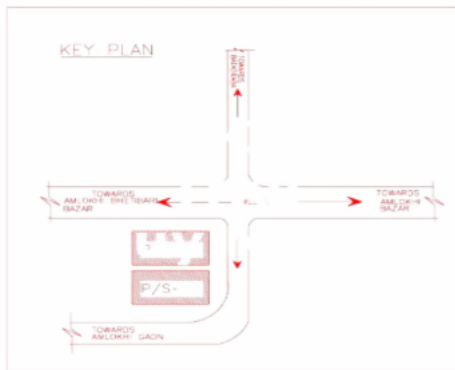

নিৰ্বাচক পঞ্জীয়ন বিষয়াৰ স্বাক্ষৰ

Nazri Naksha

Google Map View

Polling Station Building Front View

ভোটগ্ৰহন কেন্দ্ৰৰ সন্মুখৰ দৃশ্য

Cad View

Key MAP View

1 নাম : তছলিমা বেগম পিতাৰ নাম: ফকৰ উদ্দিন ঘৰ নং : 40 বয়স : 28 লিঙ্গ : মহিলা	GGY0539957 ফটো উপলব্ধ	2 নাম : আফচানা বেগম স্বামীৰ নাম: আমিৰ হুছেইন ঘৰ নং : 70 বয়স : 21 লিঙ্গ : মহিলা	ROM0139204 ফটো উপলব্ধ	3 নাম : বিজিকা বেগম স্বামীৰ নাম: ৰিয়াজুল আনচাৰী ঘৰ নং : 114 বয়স : 23 লিঙ্গ : মহিলা	ROM0191650 ফটো উপলব্ধ
4 নাম : ৰুকিয়া খাতুন স্বামীৰ নাম: ইফতিকাৰ হুছেইন ঘৰ নং : 128 বয়স : 22 লিঙ্গ : মহিলা	ROM0166884 ফটো উপলব্ধ	# 5 নাম : খুদেজা খাতুন পিতাৰ নাম: আনোৱাৰ হুছেইন ঘৰ নং : 138 বয়স : 40 লিঙ্গ : মহিলা	GGY1487838 ফটো উপলব্ধ	6 নাম : আবুল হুছেইন পিতাৰ নাম: কুদ্দুছ আলী খাঁ ঘৰ নং : 189 বয়স : 34 লিঙ্গ : পুৰুষ	GGY0041038 ফটো উপলব্ধ
7 নাম : ছামছুন নেহা স্বামীৰ নাম: জয়নাল আবদিন ঘৰ নং : 166 বয়স : 21 লিঙ্গ : মহিলা	ROM0090332 ফটো উপলব্ধ	8 নাম : মঃ জহিৰদিন আহমেদ পিতাৰ নাম: মফিজ উদ্দিন ঘৰ নং : 166 বয়স : 20 লিঙ্গ : পুৰুষ	ROM0090340 ফটো উপলব্ধ	9 নাম : শাজিদ আলম পিতাৰ নাম: আবুল কাসেম ঘৰ নং : 167 বয়স : 23 লিঙ্গ : পুৰুষ	ROM0116681 ফটো উপলব্ধ
10 নাম : মুকিটুল আলম পিতাৰ নাম: আবুল কাহেম ঘৰ নং : 167 বয়স : 21 লিঙ্গ : পুৰুষ	ROM0116665 ফটো উপলব্ধ	S 11 নাম : ৰবিজা খাতুন পিতাৰ নাম: ৰফিকুল ইছলাম ঘৰ নং : 169 বয়স : 26 লিঙ্গ : মহিলা	GGY0544619 ফটো উপলব্ধ	12 নাম : তছলিমা খাতুন স্বামীৰ নাম: আহাদুল ইছলাম ঘৰ নং : 177 বয়স : 31 লিঙ্গ : মহিলা	ROM0175265 ফটো উপলব্ধ
13 নাম : উমে হাবিবা পিতাৰ নাম: তাহেৰ আলী ঘৰ নং : 187 বয়স : 20 লিঙ্গ : মহিলা	ROM0122796 ফটো উপলব্ধ	14 নাম : মমিনা বেগম স্বামীৰ নাম: শফিদুল ইছলাম ঘৰ নং : 189 বয়স : 33 লিঙ্গ : মহিলা	ROM0175364 ফটো উপলব্ধ	15 নাম : শহিদুল ইছলাম পিতাৰ নাম: জামিৰ আলী ঘৰ নং : 189 বয়স : 24 লিঙ্গ : পুৰুষ	ROM0191486 ফটো উপলব্ধ
16 নাম : মেৰাজুল ইছলাম পিতাৰ নাম: জামিৰ আলী ঘৰ নং : 189 বয়স : 20 লিঙ্গ : পুৰুষ	ROM0175349 ফটো উপলব্ধ	17 নাম : জান্নাতুল ফেৰদছ স্বামীৰ নাম: শহিদুল ইছলাম ঘৰ নং : 189 বয়স : 20 লিঙ্গ : মহিলা	ROM0191510 ফটো উপলব্ধ	18 নাম : অমিনা খাতুন পিতাৰ নাম: কছোম আলী ঘৰ নং : 192 বয়স : 31 লিঙ্গ : মহিলা	GGY7649296 ফটো উপলব্ধ
19 নাম : ৰঞ্জনা বেগম স্বামীৰ নাম: ৰফিকুল ইছলাম ঘৰ নং : 192 বয়স : 26 লিঙ্গ : মহিলা	ROM0213298 ফটো উপলব্ধ	20 নাম : ছাদিকুৰ ৰহমান পিতাৰ নাম: আব্দুল কাদিৰ ঘৰ নং : 192 বয়স : 22 লিঙ্গ : পুৰুষ	GGY7649312 ফটো উপলব্ধ	21 নাম : ছালিমা চুলতানা স্বামীৰ নাম: ইজাজুল হক ঘৰ নং : 194 বয়স : 20 লিঙ্গ : মহিলা	ROM0115519 ফটো উপলব্ধ
22 নাম : মৌনজি লা খাতুন স্বামীৰ নাম: বহুল ইছলাম ঘৰ নং : 197 বয়স : 25 লিঙ্গ : মহিলা	ROM0115428 ফটো উপলব্ধ	23 নাম : আনাৰুল ইছলাম পিতাৰ নাম: ছাইফুল ইছলাম ঘৰ নং : 197 বয়স : 19 লিঙ্গ : পুৰুষ	ROM0115410 ফটো উপলব্ধ	24 নাম : ইছব আলী পিতাৰ নাম: আব্দুল মতালিব ঘৰ নং : 198 বয়স : 45 লিঙ্গ : পুৰুষ	GGY1484577 ফটো উপলব্ধ
25 নাম : ৰাবিয়া খাতুন স্বামীৰ নাম: ইছব আলী ঘৰ নং : 198 বয়স : 39 লিঙ্গ : মহিলা	GGY1484588 ফটো উপলব্ধ	S 26 নাম : জমিলা খাতুন স্বামীৰ নাম: আব্দুল আলি ঘৰ নং : 199 বয়স : 70 লিঙ্গ : মহিলা	GGY1484613 ফটো উপলব্ধ	27 নাম : ফজৰ আলি পিতাৰ নাম: আব্দুল আলী ঘৰ নং : 199 বয়স : 45 লিঙ্গ : পুৰুষ	GGY1484599 ফটো উপলব্ধ
28 নাম : আহমিনা খাতুন স্বামীৰ নাম: ফজৰ আলী ঘৰ নং : 199 বয়স : 39 লিঙ্গ : মহিলা	GGY1484602 ফটো উপলব্ধ	29 নাম : আৰিফুল ইছলাম পিতাৰ নাম: ফজৰ আলী ঘৰ নং : 199 বয়স : 19 লিঙ্গ : পুৰুষ	ROM0175315 ফটো উপলব্ধ	30 নাম : আজিদা খাতুন স্বামীৰ নাম: মাইনুল ইছলাম ঘৰ নং : 201 বয়স : 40 লিঙ্গ : মহিলা	GGY1484657 ফটো উপলব্ধ