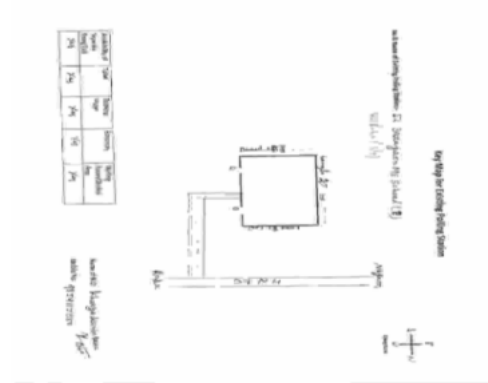

নিৰ্বাচক পঞ্জীয়ন বিষয়াৰ স্বাক্ষৰ

Nazri Naksha

Google Map View

Polling Station Building Front View

ভোটগ্ৰহন কেন্দ্ৰৰ সন্মুখৰ দৃশ্য

Cad View

Key MAP View

1 নাম : বুমেজা খাতন স্বামীৰ নাম: সাদৰ আলী ঘৰ নং : ১ বয়স : 56 লিঙ্গ : মহিলা	GGY1494571 ফটো উপলব্ধ	2 নাম : সাদৰ আলী পিতাৰ নাম: আমিৰ হুছেইন ঘৰ নং : ১ বয়স : 56 লিঙ্গ : পুৰুষ	GGY1494560 ফটো উপলব্ধ	# 3 নাম : বমিজুল ইছলাম পিতাৰ নাম: সাদৰ আলী ঘৰ নং : ১ বয়স : 34 লিঙ্গ : পুৰুষ	GGY0179747 ফটো উপলব্ধ
4 নাম : বাহিদা খাতন স্বামীৰ নাম: বমিজুল ইছলাম ঘৰ নং : ১ বয়স : 31 লিঙ্গ : মহিলা	GGY0635045 ফটো উপলব্ধ	5 নাম : মিৰাজুল ইছলাম পিতাৰ নাম: সাদৰ আলী ঘৰ নং : ১ বয়স : 27 লিঙ্গ : পুৰুষ	GGY0179788 ফটো উপলব্ধ	# 6 নাম : মনিৰুল ইছলাম পিতাৰ নাম: সাদৰ আলী ঘৰ নং : 1 বয়স : 23 লিঙ্গ : পুৰুষ	GGY1224518 ফটো উপলব্ধ
7 নাম : মতিবুৰ বহমান পিতাৰ নাম: আচমত আলী ঘৰ নং : ২ বয়স : 50 লিঙ্গ : পুৰুষ	GGY1494582 ফটো উপলব্ধ	8 নাম : ওমৰ ফাৰুক পিতাৰ নাম: মতিবুৰ বহমান ঘৰ নং : ২ বয়স : 31 লিঙ্গ : পুৰুষ	GGY0374173 ফটো উপলব্ধ	9 নাম : ছাবিকুল নেহাৰ স্বামীৰ নাম: মতিবুৰ বহমান ঘৰ নং : ২ বয়স : 28 লিঙ্গ : মহিলা	GGY0374272 ফটো উপলব্ধ
10 নাম : জাহনাৰা খাতন স্বামীৰ নাম: ওমৰ ফাৰুক ঘৰ নং : 2 বয়স : 21 লিঙ্গ : মহিলা	ROM0184465 ফটো উপলব্ধ	11 নাম : মুশাৰফ আলী পিতাৰ নাম: আলাল উদ্দিন ঘৰ নং : ৩ বয়স : 56 লিঙ্গ : পুৰুষ	GGY1494606 ফটো উপলব্ধ	12 নাম : হামিদা খাতন স্বামীৰ নাম: মুশাৰফ আলী ঘৰ নং : ৩ বয়স : 51 লিঙ্গ : মহিলা	GGY1494617 ফটো উপলব্ধ
13 নাম : হামিজুল ইছলাম পিতাৰ নাম: মোশাৰফ আলী ঘৰ নং : ৩ বয়স : 31 লিঙ্গ : পুৰুষ	GGY0115527 ফটো উপলব্ধ	# 14 নাম : খুদেজা খাতন স্বামীৰ নাম: বেচ উদ্দিন ঘৰ নং : 8 বয়স : 76 লিঙ্গ : মহিলা	GGY1494639 ফটো উপলব্ধ	15 নাম : হবিবুৰ বহমান পিতাৰ নাম: বেছ উদ্দিন ঘৰ নং : 8 বয়স : 48 লিঙ্গ : পুৰুষ	GGY1494640 ফটো উপলব্ধ
16 নাম : মুকলৈচুৰ বহমান পিতাৰ নাম: বেছ উদ্দিন ঘৰ নং : 8 বয়স : 48 লিঙ্গ : পুৰুষ	GGY1494651 ফটো উপলব্ধ	17 নাম : মৰজিনা খাতন স্বামীৰ নাম: মুকলৈচুৰ বহমান ঘৰ নং : 8 বয়স : 39 লিঙ্গ : মহিলা	GGY1503237 ফটো উপলব্ধ	18 নাম : মাচুদা বেগম স্বামীৰ নাম: হবিবুৰ বহমান ঘৰ নং : 8 বয়স : 32 লিঙ্গ : মহিলা	GGY0130187 ফটো উপলব্ধ
19 নাম : নুৰজামাল বহমান পিতাৰ নাম: মুকলৈচুৰ বহমান ঘৰ নং : 4 বয়স : 19 লিঙ্গ : পুৰুষ	ROM0223602 ফটো উপলব্ধ	20 নাম : জাহেৰা খাতন স্বামীৰ নাম: খলিলুৰ বহমান ঘৰ নং : ৫ বয়স : 54 লিঙ্গ : মহিলা	GGY1494673 ফটো উপলব্ধ	# 21 নাম : খলিলুৰ বহমান পিতাৰ নাম: বেছ উদ্দিন ঘৰ নং : ৫ বয়স : 59 লিঙ্গ : পুৰুষ	GGY1494662 ফটো উপলব্ধ
22 নাম : জাকিৰ হুছেইন পিতাৰ নাম: খলিলুৰ বহমান ঘৰ নং : ৫ বয়স : 25 লিঙ্গ : পুৰুষ	GGY0298612 ফটো উপলব্ধ	23 নাম : নাজমিনা খাতন পিতাৰ নাম: খলিলুৰ বহমান ঘৰ নং : 5 বয়স : 22 লিঙ্গ : মহিলা	ROM0086959 ফটো উপলব্ধ	24 নাম : আজাহাৰুল ইছলাম পিতাৰ নাম: খলিলুৰ বহমান ঘৰ নং : 5 বয়স : 20 লিঙ্গ : পুৰুষ	ROM0086892 ফটো উপলব্ধ
25 নাম : মজিবুৰ বহমান পিতাৰ নাম: মৃত বেছ উদ্দিন ঘৰ নং : ৬ বয়স : 53 লিঙ্গ : পুৰুষ	GGY0390419 ফটো উপলব্ধ	26 নাম : ববিজা খাতন স্বামীৰ নাম: মজিবুৰ বহমান ঘৰ নং : ৬ বয়স : 50 লিঙ্গ : মহিলা	GGY1494695 ফটো উপলব্ধ	27 নাম : বদিৰ উদ্দিন পিতাৰ নাম: মজিবুৰ বহমান ঘৰ নং : 6 বয়স : 26 লিঙ্গ : পুৰুষ	ROM0061622 ফটো উপলব্ধ
28 নাম : মমতাজ বেগম পিতাৰ নাম: মজিবুৰ বহমান ঘৰ নং : 6 বয়স : 22 লিঙ্গ : মহিলা	ROM0057406 ফটো উপলব্ধ	29 নাম : ববিউল আলম পিতাৰ নাম: মজিবুৰ বহমান ঘৰ নং : 6 বয়স : 20 লিঙ্গ : পুৰুষ	ROM0057398 ফটো উপলব্ধ	30 নাম : বফিকুল ইছলাম পিতাৰ নাম: মজিবুৰ বহমান ঘৰ নং : 6 বয়স : 19 লিঙ্গ : পুৰুষ	ROM0220426 ফটো উপলব্ধ