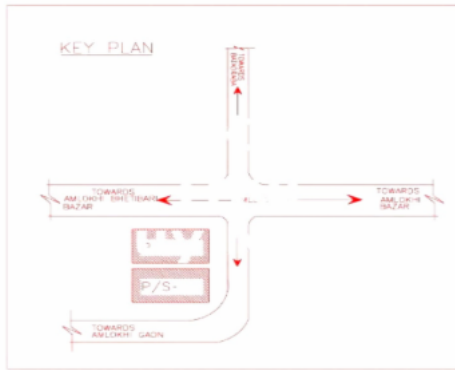

নিৰ্বাচক পঞ্জীয়ন বিষয়াৰ স্বাক্ষৰ

Nazri Naksha

Google Map View

Polling Station Building Front View

ভোটগ্ৰহন কেন্দ্ৰৰ সন্মুখৰ দৃশ্য

Cad View

Key MAP View

1 নাম : বুমেজা খাতন স্বামীৰ নাম: সাদৰ আলী ঘৰ নং : ১ বয়স : 56 লিঙ্গ : মহিলা	GGY1494571 ফটো উপলব্ধ	2 নাম : সাদৰ আলী পিতাৰ নাম: আমিৰ হুছেইন ঘৰ নং : ১ বয়স : 56 লিঙ্গ : পুৰুষ	GGY1494560 ফটো উপলব্ধ	# 3 নাম : বমিজুল ইছলাম পিতাৰ নাম: সাদৰ আলী ঘৰ নং : ১ বয়স : 34 লিঙ্গ : পুৰুষ	GGY0179747 ফটো উপলব্ধ
4 নাম : বাহিদা খাতন স্বামীৰ নাম: বমিজুল ইছলাম ঘৰ নং : ১ বয়স : 31 লিঙ্গ : মহিলা	GGY0635045 ফটো উপলব্ধ	5 নাম : মিৰাজুল ইছলাম পিতাৰ নাম: সাদৰ আলী ঘৰ নং : ১ বয়স : 27 লিঙ্গ : পুৰুষ	GGY0179788 ফটো উপলব্ধ	# 6 নাম : মনিৰুল ইছলাম পিতাৰ নাম: সাদৰ আলী ঘৰ নং : 1 বয়স : 23 লিঙ্গ : পুৰুষ	GGY1224518 ফটো উপলব্ধ
7 নাম : মতিবুৰ বহমান পিতাৰ নাম: আচমত আলী ঘৰ নং : ২ বয়স : 50 লিঙ্গ : পুৰুষ	GGY1494582 ফটো উপলব্ধ	8 নাম : ওমৰ ফাৰুক পিতাৰ নাম: মতিবুৰ বহমান ঘৰ নং : ২ বয়স : 31 লিঙ্গ : পুৰুষ	GGY0374173 ফটো উপলব্ধ	9 নাম : ছাবিকুল নেহাৰ স্বামীৰ নাম: মতিবুৰ বহমান ঘৰ নং : ২ বয়স : 28 লিঙ্গ : মহিলা	GGY0374272 ফটো উপলব্ধ
10 নাম : জাহনাৰা খাতন স্বামীৰ নাম: ওমৰ ফাৰুক ঘৰ নং : 2 বয়স : 21 লিঙ্গ : মহিলা	ROM0184465 ফটো উপলব্ধ	11 নাম : মুশাৰফ আলী পিতাৰ নাম: আলাল উদ্দিন ঘৰ নং : ৩ বয়স : 56 লিঙ্গ : পুৰুষ	GGY1494606 ফটো উপলব্ধ	12 নাম : হামিদা খাতন স্বামীৰ নাম: মুশাৰফ আলী ঘৰ নং : ৩ বয়স : 51 লিঙ্গ : মহিলা	GGY1494617 ফটো উপলব্ধ
13 নাম : হামিজুল ইছলাম পিতাৰ নাম: মোশাৰফ আলী ঘৰ নং : ৩ বয়স : 31 লিঙ্গ : পুৰুষ	GGY0115527 ফটো উপলব্ধ	# 14 নাম : খুদেজা খাতন স্বামীৰ নাম: বেচ উদ্দিন ঘৰ নং : 8 বয়স : 76 লিঙ্গ : মহিলা	GGY1494639 ফটো উপলব্ধ	15 নাম : হবিবুৰ বহমান পিতাৰ নাম: বেছ উদ্দিন ঘৰ নং : 8 বয়স : 48 লিঙ্গ : পুৰুষ	GGY1494640 ফটো উপলব্ধ
16 নাম : মুকলৈচুৰ বহমান পিতাৰ নাম: বেছ উদ্দিন ঘৰ নং : 8 বয়স : 48 লিঙ্গ : পুৰুষ	GGY1494651 ফটো উপলব্ধ	17 নাম : মৰজিনা খাতন স্বামীৰ নাম: মুকলৈচুৰ বহমান ঘৰ নং : 8 বয়স : 39 লিঙ্গ : মহিলা	GGY1503237 ফটো উপলব্ধ	18 নাম : মাচুদা বেগম স্বামীৰ নাম: হবিবুৰ বহমান ঘৰ নং : 8 বয়স : 32 লিঙ্গ : মহিলা	GGY0130187 ফটো উপলব্ধ
19 নাম : নুৰজামাল বহমান পিতাৰ নাম: মুকলৈচুৰ বহমান ঘৰ নং : 4 বয়স : 19 লিঙ্গ : পুৰুষ	ROM0223602 ফটো উপলব্ধ	20 নাম : জাহেৰা খাতন স্বামীৰ নাম: খলিলুৰ বহমান ঘৰ নং : ৫ বয়স : 54 লিঙ্গ : মহিলা	GGY1494673 ফটো উপলব্ধ	# 21 নাম : খলিলুৰ বহমান পিতাৰ নাম: বেছ উদ্দিন ঘৰ নং : ৫ বয়স : 59 লিঙ্গ : পুৰুষ	GGY1494662 ফটো উপলব্ধ
22 নাম : জাকিৰ হুছেইন পিতাৰ নাম: খলিলুৰ বহমান ঘৰ নং : ৫ বয়স : 25 লিঙ্গ : পুৰুষ	GGY0298612 ফটো উপলব্ধ	23 নাম : নাজমিনা খাতন পিতাৰ নাম: খলিলুৰ বহমান ঘৰ নং : 5 বয়স : 22 লিঙ্গ : মহিলা	ROM0086959 ফটো উপলব্ধ	24 নাম : আজাহাৰুল ইছলাম পিতাৰ নাম: খলিলুৰ বহমান ঘৰ নং : 5 বয়স : 20 লিঙ্গ : পুৰুষ	ROM0086892 ফটো উপলব্ধ
25 নাম : মজিবুৰ বহমান পিতাৰ নাম: মৃত বেছ উদ্দিন ঘৰ নং : ৬ বয়স : 53 লিঙ্গ : পুৰুষ	GGY0390419 ফটো উপলব্ধ	26 নাম : ববিজা খাতন স্বামীৰ নাম: মজিবুৰ বহমান ঘৰ নং : ৬ বয়স : 50 লিঙ্গ : মহিলা	GGY1494695 ফটো উপলব্ধ	27 নাম : বদিৰ উদ্দিন পিতাৰ নাম: মজিবুৰ বহমান ঘৰ নং : 6 বয়স : 26 লিঙ্গ : পুৰুষ	ROM0061622 ফটো উপলব্ধ
28 নাম : মমতাজ বেগম পিতাৰ নাম: মজিবুৰ বহমান ঘৰ নং : 6 বয়স : 22 লিঙ্গ : মহিলা	ROM0057406 ফটো উপলব্ধ	29 নাম : ববিউল আলম পিতাৰ নাম: মজিবুৰ বহমান ঘৰ নং : 6 বয়স : 20 লিঙ্গ : পুৰুষ	ROM0057398 ফটো উপলব্ধ	30 নাম : বফিকুল ইছলাম পিতাৰ নাম: মজিবুৰ বহমান ঘৰ নং : 6 বয়স : 19 লিঙ্গ : পুৰুষ	ROM0220426 ফটো উপলব্ধ