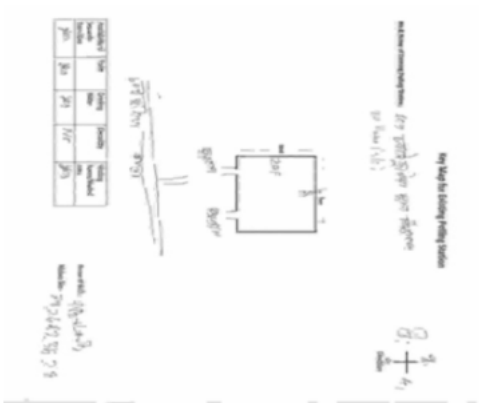

নিৰ্বাচক পঞ্জীয়ন বিষয়াৰ স্বাক্ষৰ

Nazri Naksha

Google Map View

Polling Station Building Front View

ভোটগ্ৰহন কেন্দ্ৰৰ সন্মুখৰ দৃশ্য

Cad View

Key MAP View

1 নাম : জামাল উদ্দিন পিতাৰ নাম: সুৰজ আলী ঘৰ নং : ১২৬ বয়স : 48 লিঙ্গ : পুৰুষ	GGY1498766 ফটো উপলব্ধ	2 নাম : অজি মন নেছা স্বামীৰ নাম: জামাল উদ্দিন ঘৰ নং : ১২৬ বয়স : 46 লিঙ্গ : মহিলা	GGY1498777 ফটো উপলব্ধ	3 নাম : আহিদি আলম চৌধুৰী পিতাৰ নাম: জামাল উদ্দিন ঘৰ নং : 126 বয়স : 19 লিঙ্গ : পুৰুষ	ROM0220228 ফটো উপলব্ধ
4 নাম : আবু তাহেৰ পিতাৰ নাম: আব্দুল জলিল ঘৰ নং : ১২৭ বয়স : 55 লিঙ্গ : পুৰুষ	GGY1498788 ফটো উপলব্ধ	5 নাম : বয়মন নেচা স্বামীৰ নাম: আবু তাহেৰ ঘৰ নং : ১২৭ বয়স : 50 লিঙ্গ : মহিলা	GGY1498799 ফটো উপলব্ধ	6 নাম : শৰিফা খাতুন স্বামীৰ নাম: নবাব শৰিফ ঘৰ নং : 127 বয়স : 32 লিঙ্গ : মহিলা	ROM0122143 ফটো উপলব্ধ
# 7 নাম : আশাদুল জামাল পিতাৰ নাম: আবু তাহেৰ ঘৰ নং : ১২৭ বয়স : 32 লিঙ্গ : পুৰুষ	GGY1503497 ফটো উপলব্ধ	8 নাম : বশিদুল ইছলাম পিতাৰ নাম: আবু তাহেৰ ঘৰ নং : ১২৭ বয়স : 31 লিঙ্গ : পুৰুষ	GGY0245555 ফটো উপলব্ধ	9 নাম : ফায়েজা খাতুন স্বামীৰ নাম: আশাদুল জামাল ঘৰ নং : ১২৭ বয়স : 29 লিঙ্গ : মহিলা	GGY0252999 ফটো উপলব্ধ
10 নাম : নবাব শৰিফ পিতাৰ নাম: আবু তাহেৰ ঘৰ নং : ১২৭ বয়স : 27 লিঙ্গ : পুৰুষ	GGY0311571 ফটো উপলব্ধ	11 নাম : নাজিমা খাতুন স্বামীৰ নাম: বশিদুল ইছলাম ঘৰ নং : ১২৭ বয়স : 25 লিঙ্গ : মহিলা	GGY0374595 ফটো উপলব্ধ	12 নাম : হাবিজ উদ্দিন পিতাৰ নাম: নায়েব আলী ঘৰ নং : ১২৮ বয়স : 55 লিঙ্গ : পুৰুষ	GGY1498802 ফটো উপলব্ধ
13 নাম : আমিৰ হুছেইন পিতাৰ নাম: হাবিজ উদ্দিন ঘৰ নং : ১২৮ বয়স : 37 লিঙ্গ : পুৰুষ	GGY1498824 ফটো উপলব্ধ	14 নাম : খায়বুন নেছা স্বামীৰ নাম: হাবিজ উদ্দিন ঘৰ নং : ১২৮ বয়স : 35 লিঙ্গ : মহিলা	GGY1498813 ফটো উপলব্ধ	15 নাম : কামাল হুছেইন পিতাৰ নাম: হাবিজ উদ্দিন ঘৰ নং : ১২৮ বয়স : 34 লিঙ্গ : পুৰুষ	GGY1498835 ফটো উপলব্ধ
16 নাম : এমৰান হুছেইন পিতাৰ নাম: হাবিজ উদ্দিন ঘৰ নং : ১২৮ বয়স : 33 লিঙ্গ : পুৰুষ	GGY1503500 ফটো উপলব্ধ	17 নাম : জাহেদা খাতুন স্বামীৰ নাম: আমিৰ হুছেইন ঘৰ নং : ১২৮ বয়স : 32 লিঙ্গ : মহিলা	GGY1503715 ফটো উপলব্ধ	18 নাম : পাৰবিন চুলতানা স্বামীৰ নাম: এমৰান হুছেইন ঘৰ নং : ১২৮ বয়স : 30 লিঙ্গ : মহিলা	GGY0253435 ফটো উপলব্ধ
19 নাম : হিবজন নেহাৰ স্বামীৰ নাম: কামাল হুছেইন ঘৰ নং : ১২৮ বয়স : 29 লিঙ্গ : মহিলা	GGY0253609 ফটো উপলব্ধ	20 নাম : ইফতিকাৰ হুছেইন পিতাৰ নাম: হাবিজ উদ্দিন ঘৰ নং : ১২৮ বয়স : 25 লিঙ্গ : পুৰুষ	GGY0589242 ফটো উপলব্ধ	21 নাম : কামাল উদ্দিন পিতাৰ নাম: বৰজব আলী ঘৰ নং : ১২৯ বয়স : 45 লিঙ্গ : পুৰুষ	GGY1498846 ফটো উপলব্ধ
22 নাম : মনোৱাৰা খাতুন স্বামীৰ নাম: কামাল উদ্দিন ঘৰ নং : ১২৯ বয়স : 45 লিঙ্গ : মহিলা	GGY1498857 ফটো উপলব্ধ	23 নাম : আনছাৰুল হক পিতাৰ নাম: কামাল উদ্দিন ঘৰ নং : ১২৯ বয়স : 27 লিঙ্গ : পুৰুষ	GGY0589143 ফটো উপলব্ধ	24 নাম : আশাদুল হক পিতাৰ নাম: কামাল উদ্দিন ঘৰ নং : 129 বয়স : 25 লিঙ্গ : পুৰুষ	ROM0092635 ফটো উপলব্ধ
25 নাম : বাহিদ আলী পিতাৰ নাম: মৃত আব্দুল জলিল ঘৰ নং : ১৩০ বয়স : 35 লিঙ্গ : পুৰুষ	GGY1499076 ফটো উপলব্ধ	26 নাম : চাহিদা বেগম স্বামীৰ নাম: ওৱাহিদ আলী ঘৰ নং : ১৩০ বয়স : 31 লিঙ্গ : মহিলা	GGY0031526 ফটো উপলব্ধ	27 নাম : আব্দুল লতিফ পিতাৰ নাম: আব্দুল খালেক ঘৰ নং : ১৩১ বয়স : 50 লিঙ্গ : পুৰুষ	GGY1498904 ফটো উপলব্ধ
28 নাম : মাহমুদা ইয়াচমিন স্বামীৰ নাম: আব্দুল লতিফ ঘৰ নং : ১৩১ বয়স : 42 লিঙ্গ : মহিলা	GGY1498915 ফটো উপলব্ধ	29 নাম : ফৰহাদ আলম পিতাৰ নাম: আব্দুল লতিফ ঘৰ নং : ১৩১ বয়স : 27 লিঙ্গ : পুৰুষ	GGY0634766 ফটো উপলব্ধ	30 নাম : বাকিব আলম পিতাৰ নাম: আব্দুল লতিফ ঘৰ নং : 131 বয়স : 25 লিঙ্গ : পুৰুষ	ROM0121228 ফটো উপলব্ধ