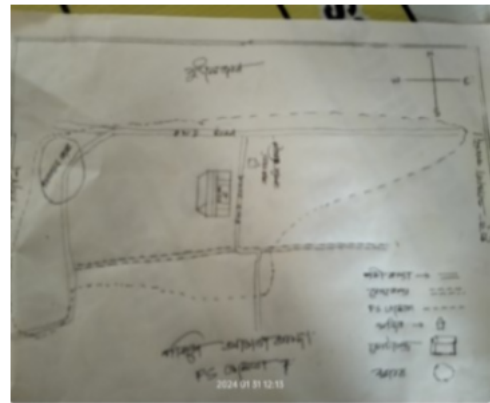

নিৰ্বাচক পঞ্জীয়ন বিষয়াৰ স্বাক্ষৰ

Nazri Naksha

Google Map View

Polling Station Building Front View

ভোটগ্ৰহন কেন্দ্ৰৰ সন্মুখৰ দৃশ্য

Cad View

Key MAP View

1 নাম : জামাল উদ্দিন পিতাৰ নাম: সুৰজ আলী ঘৰ নং : ১২৬ বয়স : 48 লিঙ্গ : পুৰুষ	GGY1498766 ফটো উপলব্ধ	2 নাম : অজি মন নেছা স্বামীৰ নাম: জামাল উদ্দিন ঘৰ নং : ১২৬ বয়স : 46 লিঙ্গ : মহিলা	GGY1498777 ফটো উপলব্ধ	3 নাম : আহিদি আলম চৌধুৰী পিতাৰ নাম: জামাল উদ্দিন ঘৰ নং : 126 বয়স : 19 লিঙ্গ : পুৰুষ	ROM0220228 ফটো উপলব্ধ
4 নাম : আবু তাহেৰ পিতাৰ নাম: আব্দুল জলিল ঘৰ নং : ১২৭ বয়স : 55 লিঙ্গ : পুৰুষ	GGY1498788 ফটো উপলব্ধ	5 নাম : বয়মন নেচা স্বামীৰ নাম: আবু তাহেৰ ঘৰ নং : ১২৭ বয়স : 50 লিঙ্গ : মহিলা	GGY1498799 ফটো উপলব্ধ	6 নাম : শৰিফা খাতুন স্বামীৰ নাম: নবাব শৰিফ ঘৰ নং : 127 বয়স : 32 লিঙ্গ : মহিলা	ROM0122143 ফটো উপলব্ধ
# 7 নাম : আশাদুল জামাল পিতাৰ নাম: আবু তাহেৰ ঘৰ নং : ১২৭ বয়স : 32 লিঙ্গ : পুৰুষ	GGY1503497 ফটো উপলব্ধ	8 নাম : বশিদুল ইছলাম পিতাৰ নাম: আবু তাহেৰ ঘৰ নং : ১২৭ বয়স : 31 লিঙ্গ : পুৰুষ	GGY0245555 ফটো উপলব্ধ	9 নাম : ফায়েজা খাতুন স্বামীৰ নাম: আশাদুল জামাল ঘৰ নং : ১২৭ বয়স : 29 লিঙ্গ : মহিলা	GGY0252999 ফটো উপলব্ধ
10 নাম : নবাব শৰিফ পিতাৰ নাম: আবু তাহেৰ ঘৰ নং : ১২৭ বয়স : 27 লিঙ্গ : পুৰুষ	GGY0311571 ফটো উপলব্ধ	11 নাম : নাজিমা খাতুন স্বামীৰ নাম: বশিদুল ইছলাম ঘৰ নং : ১২৭ বয়স : 25 লিঙ্গ : মহিলা	GGY0374595 ফটো উপলব্ধ	12 নাম : হাবিজ উদ্দিন পিতাৰ নাম: নায়েব আলী ঘৰ নং : ১২৮ বয়স : 55 লিঙ্গ : পুৰুষ	GGY1498802 ফটো উপলব্ধ
13 নাম : আমিৰ হুছেইন পিতাৰ নাম: হাবিজ উদ্দিন ঘৰ নং : ১২৮ বয়স : 37 লিঙ্গ : পুৰুষ	GGY1498824 ফটো উপলব্ধ	14 নাম : খায়বুন নেছা স্বামীৰ নাম: হাবিজ উদ্দিন ঘৰ নং : ১২৮ বয়স : 35 লিঙ্গ : মহিলা	GGY1498813 ফটো উপলব্ধ	15 নাম : কামাল হুছেইন পিতাৰ নাম: হাবিজ উদ্দিন ঘৰ নং : ১২৮ বয়স : 34 লিঙ্গ : পুৰুষ	GGY1498835 ফটো উপলব্ধ
16 নাম : এমৰান হুছেইন পিতাৰ নাম: হাবিজ উদ্দিন ঘৰ নং : ১২৮ বয়স : 33 লিঙ্গ : পুৰুষ	GGY1503500 ফটো উপলব্ধ	17 নাম : জাহেদা খাতুন স্বামীৰ নাম: আমিৰ হুছেইন ঘৰ নং : ১২৮ বয়স : 32 লিঙ্গ : মহিলা	GGY1503715 ফটো উপলব্ধ	18 নাম : পাৰবিন চুলতানা স্বামীৰ নাম: এমৰান হুছেইন ঘৰ নং : ১২৮ বয়স : 30 লিঙ্গ : মহিলা	GGY0253435 ফটো উপলব্ধ
19 নাম : হিবজন নেহাৰ স্বামীৰ নাম: কামাল হুছেইন ঘৰ নং : ১২৮ বয়স : 29 লিঙ্গ : মহিলা	GGY0253609 ফটো উপলব্ধ	20 নাম : ইফতিকাৰ হুছেইন পিতাৰ নাম: হাবিজ উদ্দিন ঘৰ নং : ১২৮ বয়স : 25 লিঙ্গ : পুৰুষ	GGY0589242 ফটো উপলব্ধ	21 নাম : কামাল উদ্দিন পিতাৰ নাম: বৰজব আলী ঘৰ নং : ১২৯ বয়স : 45 লিঙ্গ : পুৰুষ	GGY1498846 ফটো উপলব্ধ
22 নাম : মনোৱাৰা খাতুন স্বামীৰ নাম: কামাল উদ্দিন ঘৰ নং : ১২৯ বয়স : 45 লিঙ্গ : মহিলা	GGY1498857 ফটো উপলব্ধ	23 নাম : আনছাৰুল হক পিতাৰ নাম: কামাল উদ্দিন ঘৰ নং : ১২৯ বয়স : 27 লিঙ্গ : পুৰুষ	GGY0589143 ফটো উপলব্ধ	24 নাম : আশাদুল হক পিতাৰ নাম: কামাল উদ্দিন ঘৰ নং : 129 বয়স : 25 লিঙ্গ : পুৰুষ	ROM0092635 ফটো উপলব্ধ
25 নাম : বাহিদ আলী পিতাৰ নাম: মৃত আব্দুল জলিল ঘৰ নং : ১৩০ বয়স : 35 লিঙ্গ : পুৰুষ	GGY1499076 ফটো উপলব্ধ	26 নাম : চাহিদা বেগম স্বামীৰ নাম: ওৱাহিদ আলী ঘৰ নং : ১৩০ বয়স : 31 লিঙ্গ : মহিলা	GGY0031526 ফটো উপলব্ধ	27 নাম : আব্দুল লতিফ পিতাৰ নাম: আব্দুল খালেক ঘৰ নং : ১৩১ বয়স : 50 লিঙ্গ : পুৰুষ	GGY1498904 ফটো উপলব্ধ
28 নাম : মাহমুদা ইয়াচমিন স্বামীৰ নাম: আব্দুল লতিফ ঘৰ নং : ১৩১ বয়স : 42 লিঙ্গ : মহিলা	GGY1498915 ফটো উপলব্ধ	29 নাম : ফৰহাদ আলম পিতাৰ নাম: আব্দুল লতিফ ঘৰ নং : ১৩১ বয়স : 27 লিঙ্গ : পুৰুষ	GGY0634766 ফটো উপলব্ধ	30 নাম : বাকিব আলম পিতাৰ নাম: আব্দুল লতিফ ঘৰ নং : 131 বয়স : 25 লিঙ্গ : পুৰুষ	ROM0121228 ফটো উপলব্ধ