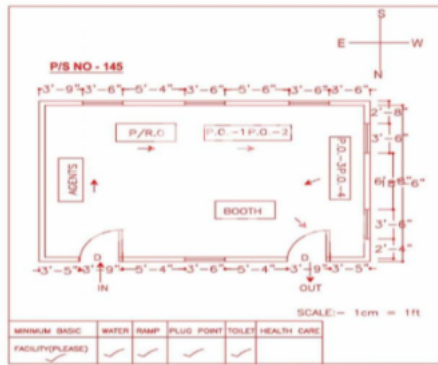

নিৰ্বাচক পঞ্জীয়ন বিষয়াৰ স্বাক্ষৰ

Nazri Naksha

Google Map View

Polling Station Building Front View

ভোটগ্ৰহন কেন্দ্ৰৰ সন্মুখৰ দৃশ্য

Cad View

Key MAP View

1 নাম : মিৰাজ আলী পিতাৰ নাম: আজম আলী ঘৰ নং : ১ বয়স : 59 লিঙ্গ : পুৰুষ	GGY1314563 ফটো উপলব্ধ	2 নাম : জ্যোৎস্নাৰা বেগম স্বামীৰ নাম: মিৰাজ আলী ঘৰ নং : ১ বয়স : 50 লিঙ্গ : মহিলা	GGY1314574 ফটো উপলব্ধ	3 নাম : আজিব্বৰ বহমান পিতাৰ নাম: মিৰাজ আলী ঘৰ নং : 1 বয়স : 28 লিঙ্গ : পুৰুষ	GGY0225813 ফটো উপলব্ধ
4 নাম : নাছমিনা খাতুন পিতাৰ নাম: মাইজুল হক ঘৰ নং : ১ বয়স : 26 লিঙ্গ : মহিলা	GGY0524744 ফটো উপলব্ধ	5 নাম : জুলহাচ আলী পিতাৰ নাম: ওমৰ আলী ঘৰ নং : ১ বয়স : 23 লিঙ্গ : পুৰুষ	GGY0431932 ফটো উপলব্ধ	6 নাম : ইবাদুল হক পিতাৰ নাম: মিৰাজ আলী ঘৰ নং : ১ বয়স : 22 লিঙ্গ : পুৰুষ	GGY0491936 ফটো উপলব্ধ
7 নাম : বিপিয়া বেগম স্বামীৰ নাম: ইবাদুল হক ঘৰ নং : 1 বয়স : 21 লিঙ্গ : মহিলা	ROM0055012 ফটো উপলব্ধ	8 নাম : সৰাফত আলী পিতাৰ নাম: আজম আলী ঘৰ নং : 2 বয়স : 52 লিঙ্গ : পুৰুষ	GGY1314596 ফটো উপলব্ধ	9 নাম : কেৰামত আলী পিতাৰ নাম: আজম আলী ঘৰ নং : 2 বয়স : 44 লিঙ্গ : পুৰুষ	GGY1314609 ফটো উপলব্ধ
10 নাম : ইয়াছমিনা বেগম স্বামীৰ নাম: সৰাফত আলী ঘৰ নং : 02 বয়স : 36 লিঙ্গ : মহিলা	GGY1314610 ফটো উপলব্ধ	11 নাম : চৈয়দ আতিফ আলম পিতাৰ নাম: সৰাফত আলী ঘৰ নং : 2 বয়স : 19 লিঙ্গ : পুৰুষ	ROM0198796 ফটো উপলব্ধ	12 নাম : মেহেৰ আলী পিতাৰ নাম: আজম আলী ঘৰ নং : 03 বয়স : 56 লিঙ্গ : পুৰুষ	GGY1314621 ফটো উপলব্ধ
13 নাম : বুকিয়া খাতুন স্বামীৰ নাম: মেহেৰ আলী ঘৰ নং : 03 বয়স : 48 লিঙ্গ : মহিলা	GGY1314632 ফটো উপলব্ধ	14 নাম : ছায়েব আলী পিতাৰ নাম: আজম আলী ঘৰ নং : 8 বয়স : 66 লিঙ্গ : পুৰুষ	GGY1314643 ফটো উপলব্ধ	15 নাম : মফিদা খাতুন স্বামীৰ নাম: ছায়েব আলী ঘৰ নং : 8 বয়স : 60 লিঙ্গ : মহিলা	GGY1314654 ফটো উপলব্ধ
16 নাম : আল ইছলাম পিতাৰ নাম: ছায়েব আলী ঘৰ নং : 8 বয়স : 42 লিঙ্গ : পুৰুষ	GGY1314665 ফটো উপলব্ধ	17 নাম : ফৰজল ইছলাম পিতাৰ নাম: ছায়েব আলী ঘৰ নং : 8 বয়স : 36 লিঙ্গ : পুৰুষ	GGY0011399 ফটো উপলব্ধ	S2 18 নাম : তছলিমা খাতুন পিতাৰ নাম: ছায়েব আলী ঘৰ নং : 8 বয়স : 28 লিঙ্গ : মহিলা	GGY0226324 ফটো উপলব্ধ
19 নাম : বেজমিনা খাতুন পিতাৰ নাম: ছায়েব আলী ঘৰ নং : 8 বয়স : 27 লিঙ্গ : মহিলা	GGY0506550 ফটো উপলব্ধ	20 নাম : সাফিয়া খাতুন পিতাৰ নাম: ছায়েব আলী ঘৰ নং : 8 বয়স : 24 লিঙ্গ : মহিলা	ROM0228569 ফটো উপলব্ধ	21 নাম : বানেছা খাতুন স্বামীৰ নাম: ফজৰ আলী ঘৰ নং : 5 বয়স : 63 লিঙ্গ : মহিলা	GGY1314687 ফটো উপলব্ধ
22 নাম : বহমত আলী পিতাৰ নাম: ফজৰ আলী ঘৰ নং : 05 বয়স : 45 লিঙ্গ : পুৰুষ	GGY1314698 ফটো উপলব্ধ	23 নাম : অনজা বেগম স্বামীৰ নাম: বহমত আলী ঘৰ নং : ৫ বয়স : 40 লিঙ্গ : মহিলা	GGY1314723 ফটো উপলব্ধ	24 নাম : আনাৰুল ইছলাম পিতাৰ নাম: ফজৰ আলী ঘৰ নং : 5 বয়স : 36 লিঙ্গ : পুৰুষ	GGY1314712 ফটো উপলব্ধ
25 নাম : আইনুল হক পিতাৰ নাম: ফজৰ আলী ঘৰ নং : 5 বয়স : 32 লিঙ্গ : পুৰুষ	GGY1314701 ফটো উপলব্ধ	26 নাম : মুনতাহিনা খাতুন স্বামীৰ নাম: আইনুল হক ঘৰ নং : 5 বয়স : 28 লিঙ্গ : মহিলা	GGY0208991 ফটো উপলব্ধ	27 নাম : আমিনা খাতুন স্বামীৰ নাম: চিৰাজ আলী ঘৰ নং : 06 বয়স : 55 লিঙ্গ : মহিলা	GGY1314745 ফটো উপলব্ধ
28 নাম : আমিনুল হক পিতাৰ নাম: মৃত চিৰাজ আলী ঘৰ নং : 06 বয়স : 33 লিঙ্গ : পুৰুষ	GGY1325968 ফটো উপলব্ধ	29 নাম : নূৰ নেহাৰ খাতুন পিতাৰ নাম: চিৰাজ আলী ঘৰ নং : 06 বয়স : 31 লিঙ্গ : মহিলা	GGY0507145 ফটো উপলব্ধ	30 নাম : আছাদুল হক পিতাৰ নাম: মৃত চিৰাজ আলী ঘৰ নং : 06 বয়স : 28 লিঙ্গ : পুৰুষ	GGY0334367 ফটো উপলব্ধ