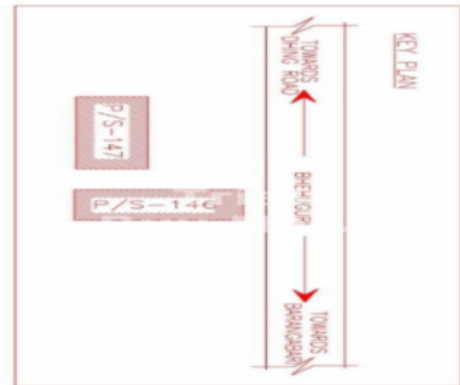

নিৰ্বাচক পঞ্জীয়ন বিষয়াৰ স্বাক্ষৰ

Nazri Naksha

Google Map View

Polling Station Building Front View

ভোটগ্ৰহন কেন্দ্ৰৰ সন্মুখৰ দৃশ্য

Cad View

Key MAP View

1 নাম : মিৰাজ আলী পিতাৰ নাম: আজম আলী ঘৰ নং : ১ বয়স : 59 লিঙ্গ : পুৰুষ	GGY1314563 ফটো উপলব্ধ	2 নাম : জ্যোৎস্নাৰা বেগম স্বামীৰ নাম: মিৰাজ আলী ঘৰ নং : ১ বয়স : 50 লিঙ্গ : মহিলা	GGY1314574 ফটো উপলব্ধ	3 নাম : আজিব্বৰ বহমান পিতাৰ নাম: মিৰাজ আলী ঘৰ নং : 1 বয়স : 28 লিঙ্গ : পুৰুষ	GGY0225813 ফটো উপলব্ধ
4 নাম : নাছমিনা খাতুন পিতাৰ নাম: মাইজুল হক ঘৰ নং : ১ বয়স : 26 লিঙ্গ : মহিলা	GGY0524744 ফটো উপলব্ধ	5 নাম : জুলহাচ আলী পিতাৰ নাম: ওমৰ আলী ঘৰ নং : ১ বয়স : 23 লিঙ্গ : পুৰুষ	GGY0431932 ফটো উপলব্ধ	6 নাম : ইবাদুল হক পিতাৰ নাম: মিৰাজ আলী ঘৰ নং : ১ বয়স : 22 লিঙ্গ : পুৰুষ	GGY0491936 ফটো উপলব্ধ
7 নাম : বিপিয়া বেগম স্বামীৰ নাম: ইবাদুল হক ঘৰ নং : 1 বয়স : 21 লিঙ্গ : মহিলা	ROM0055012 ফটো উপলব্ধ	8 নাম : সৰাফত আলী পিতাৰ নাম: আজম আলী ঘৰ নং : 2 বয়স : 52 লিঙ্গ : পুৰুষ	GGY1314596 ফটো উপলব্ধ	9 নাম : কেৰামত আলী পিতাৰ নাম: আজম আলী ঘৰ নং : 2 বয়স : 44 লিঙ্গ : পুৰুষ	GGY1314609 ফটো উপলব্ধ
10 নাম : ইয়াছমিনা বেগম স্বামীৰ নাম: সৰাফত আলী ঘৰ নং : 02 বয়স : 36 লিঙ্গ : মহিলা	GGY1314610 ফটো উপলব্ধ	11 নাম : চৈয়দ আতিফ আলম পিতাৰ নাম: সৰাফত আলী ঘৰ নং : 2 বয়স : 19 লিঙ্গ : পুৰুষ	ROM0198796 ফটো উপলব্ধ	12 নাম : মেহেৰ আলী পিতাৰ নাম: আজম আলী ঘৰ নং : 03 বয়স : 56 লিঙ্গ : পুৰুষ	GGY1314621 ফটো উপলব্ধ
13 নাম : বুকিয়া খাতুন স্বামীৰ নাম: মেহেৰ আলী ঘৰ নং : 03 বয়স : 48 লিঙ্গ : মহিলা	GGY1314632 ফটো উপলব্ধ	14 নাম : ছায়েব আলী পিতাৰ নাম: আজম আলী ঘৰ নং : 8 বয়স : 66 লিঙ্গ : পুৰুষ	GGY1314643 ফটো উপলব্ধ	15 নাম : মফিদা খাতুন স্বামীৰ নাম: ছায়েব আলী ঘৰ নং : 8 বয়স : 60 লিঙ্গ : মহিলা	GGY1314654 ফটো উপলব্ধ
16 নাম : আল ইছলাম পিতাৰ নাম: ছায়েব আলী ঘৰ নং : 8 বয়স : 42 লিঙ্গ : পুৰুষ	GGY1314665 ফটো উপলব্ধ	17 নাম : ফৰজল ইছলাম পিতাৰ নাম: ছায়েব আলী ঘৰ নং : 8 বয়স : 36 লিঙ্গ : পুৰুষ	GGY0011399 ফটো উপলব্ধ	S2 18 নাম : তছলিমা খাতুন পিতাৰ নাম: ছায়েব আলী ঘৰ নং : 8 বয়স : 28 লিঙ্গ : মহিলা	GGY0226324 ফটো উপলব্ধ
19 নাম : বেজমিনা খাতুন পিতাৰ নাম: ছায়েব আলী ঘৰ নং : 8 বয়স : 27 লিঙ্গ : মহিলা	GGY0506550 ফটো উপলব্ধ	20 নাম : সাফিয়া খাতুন পিতাৰ নাম: ছায়েব আলী ঘৰ নং : 8 বয়স : 24 লিঙ্গ : মহিলা	ROM0228569 ফটো উপলব্ধ	21 নাম : বানেছা খাতুন স্বামীৰ নাম: ফজৰ আলী ঘৰ নং : 5 বয়স : 63 লিঙ্গ : মহিলা	GGY1314687 ফটো উপলব্ধ
22 নাম : বহমত আলী পিতাৰ নাম: ফজৰ আলী ঘৰ নং : 05 বয়স : 45 লিঙ্গ : পুৰুষ	GGY1314698 ফটো উপলব্ধ	23 নাম : অনজা বেগম স্বামীৰ নাম: বহমত আলী ঘৰ নং : ৫ বয়স : 40 লিঙ্গ : মহিলা	GGY1314723 ফটো উপলব্ধ	24 নাম : আনাৰুল ইছলাম পিতাৰ নাম: ফজৰ আলী ঘৰ নং : 5 বয়স : 36 লিঙ্গ : পুৰুষ	GGY1314712 ফটো উপলব্ধ
25 নাম : আইনুল হক পিতাৰ নাম: ফজৰ আলী ঘৰ নং : 5 বয়স : 32 লিঙ্গ : পুৰুষ	GGY1314701 ফটো উপলব্ধ	26 নাম : মুনতাহিনা খাতুন স্বামীৰ নাম: আইনুল হক ঘৰ নং : 5 বয়স : 28 লিঙ্গ : মহিলা	GGY0208991 ফটো উপলব্ধ	27 নাম : আমিনা খাতুন স্বামীৰ নাম: চিৰাজ আলী ঘৰ নং : 06 বয়স : 55 লিঙ্গ : মহিলা	GGY1314745 ফটো উপলব্ধ
28 নাম : আমিনুল হক পিতাৰ নাম: মৃত চিৰাজ আলী ঘৰ নং : 06 বয়স : 33 লিঙ্গ : পুৰুষ	GGY1325968 ফটো উপলব্ধ	29 নাম : নূৰ নেহাৰ খাতুন পিতাৰ নাম: চিৰাজ আলী ঘৰ নং : 06 বয়স : 31 লিঙ্গ : মহিলা	GGY0507145 ফটো উপলব্ধ	30 নাম : আছাদুল হক পিতাৰ নাম: মৃত চিৰাজ আলী ঘৰ নং : 06 বয়স : 28 লিঙ্গ : পুৰুষ	GGY0334367 ফটো উপলব্ধ