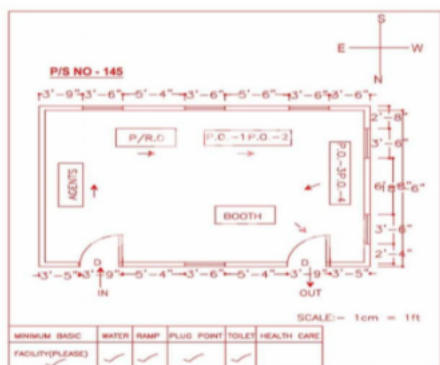

নিৰ্বাচক পঞ্জীয়ন বিষয়াৰ স্বাক্ষৰ

Nazri Naksha

Google Map View

Polling Station Building Front View

ভোটগ্রহন কেন্দ্ৰৰ সন্মুখৰ দৃশ্য

Cad View

Key MAP View

1 নাম : তৌহিদা খাতুন পিতাৰ নাম: ছায়েব আলী ঘৰ নং : ১ বয়স : 31 লিঙ্গ : মহিলা	GGY0535575 ফটো উপলব্ধ	2 নাম : আসিক আলী পিতাৰ নাম: মোহেব আলী ঘৰ নং : ৩৩ বয়স : 24 লিঙ্গ : পুৰুষ	GGY0491316 ফটো উপলব্ধ	3 নাম : ছালমা বেগম স্বামীৰ নাম: আমিনুল হক ঘৰ নং : ৬ বয়স : 23 লিঙ্গ : মহিলা	GGY0493197 ফটো উপলব্ধ
4 নাম : ছাৰজিনা আহমেদ স্বামীৰ নাম: নেকিবুৰ বহমান ঘৰ নং : ৯ বয়স : 22 লিঙ্গ : মহিলা	GGY0487504 ফটো উপলব্ধ	5 নাম : তাছমিনা খাতুন পিতাৰ নাম: হৰিবুৰ বহমান ঘৰ নং : 30 বয়স : 28 লিঙ্গ : মহিলা	GGY0223081 ফটো উপলব্ধ	6 নাম : নুৰজাহান বেগম স্বামীৰ নাম: লুতফুৰ বহমান ঘৰ নং : 32 বয়স : 32 লিঙ্গ : মহিলা	GGY0011490 ফটো উপলব্ধ
7 নাম : ছেলিমা খাতুন স্বামীৰ নাম: মাইনুল ইছলাম ঘৰ নং : ৩৫ বয়স : 29 লিঙ্গ : মহিলা	GGY0488486 ফটো উপলব্ধ	8 নাম : চহিদা বেগম পিতাৰ নাম: ছৈয়দুৰ বহমান ঘৰ নং : ৩৮ বয়স : 29 লিঙ্গ : মহিলা	GGY0219923 ফটো উপলব্ধ	9 নাম : আশিকুল ইছলাম পিতাৰ নাম: মজিবুৰ বহমান ঘৰ নং : ৪০ বয়স : 23 লিঙ্গ : পুৰুষ	GGY0492595 ফটো উপলব্ধ
10 নাম : মাজেদা খাতুন স্বামীৰ নাম: নবজুল ইছলাম ঘৰ নং : ৪৩ বয়স : 25 লিঙ্গ : মহিলা	GGY0488361 ফটো উপলব্ধ	11 নাম : ইশাদুল হক পিতাৰ নাম: কদুছ আলী ঘৰ নং : ৫৬ বয়স : 28 লিঙ্গ : পুৰুষ	GGY0332726 ফটো উপলব্ধ	12 নাম : জাহেৰা খাতুন স্বামীৰ নাম: ইশাদুল হক ঘৰ নং : ৫৬ বয়স : 25 লিঙ্গ : মহিলা	GGY0494237 ফটো উপলব্ধ
13 নাম : বাবিয়া খাতুন স্বামীৰ নাম: আবুল ফজৰ ঘৰ নং : ৭৪ বয়স : 22 লিঙ্গ : মহিলা	GGY0487447 ফটো উপলব্ধ	14 নাম : বৌজিনা খাতুন স্বামীৰ নাম: মুছাৰ্কিন হুসেন ঘৰ নং : ৭৪ বয়স : 22 লিঙ্গ : মহিলা	GGY0487538 ফটো উপলব্ধ	15 নাম : মৰ্জিনা খাতুন স্বামীৰ নাম: বাফিকুল ইছলাম ঘৰ নং : ৮৩ বয়স : 40 লিঙ্গ : মহিলা	GGY0488015 ফটো উপলব্ধ
16 নাম : অজফা খাতুন পিতাৰ নাম: নুৰুল আমীন ঘৰ নং : ৮৩ বয়স : 25 লিঙ্গ : মহিলা	GGY0491209 ফটো উপলব্ধ	17 নাম : জছমিনা খাতুন স্বামীৰ নাম: বাহাবুল ইছলাম ঘৰ নং : ৪7 বয়স : 23 লিঙ্গ : মহিলা	ROM0073080 ফটো উপলব্ধ	18 নাম : ফৰজিনা খাতুন স্বামীৰ নাম: সমৰ আলী ঘৰ নং : ৯৫ বয়স : 23 লিঙ্গ : মহিলা	GGY0487603 ফটো উপলব্ধ
19 নাম : ফৰিদা বেগম স্বামীৰ নাম: নুৰ মহম্মদ ঘৰ নং : ১০৭ বয়স : 29 লিঙ্গ : মহিলা	GGY0489229 ফটো উপলব্ধ	20 নাম : ইমাম হুছেইন পিতাৰ নাম: মৃত আব্দুল গুনী ঘৰ নং : ১২৩ বয়স : 50 লিঙ্গ : পুৰুষ	GGY0249896 ফটো উপলব্ধ	21 নাম : আছমা খাতুন স্বামীৰ নাম: ইমাম হুছেইন ঘৰ নং : 123 বয়স : 45 লিঙ্গ : মহিলা	GGY0249946 ফটো উপলব্ধ
22 নাম : কল্পনা খাতুন স্বামীৰ নাম: রাশিম আক্ৰাম ঘৰ নং : 123 বয়স : 28 লিঙ্গ : মহিলা	ROM0034330 ফটো উপলব্ধ	23 নাম : শাহিমম আক্ৰাম পিতাৰ নাম: ইমাম হুছেইন ঘৰ নং : 123 বয়স : 20 লিঙ্গ : পুৰুষ	ROM0040246 ফটো উপলব্ধ	24 নাম : দিলব্বা মোছমী আহমেদ স্বামীৰ নাম: বশীদুল ইছলাম ঘৰ নং : 128 বয়স : 26 লিঙ্গ : মহিলা	GGY0491001 ফটো উপলব্ধ
25 নাম : সুলেমা বেগম স্বামীৰ নাম: জাহিদুল ইছলাম ঘৰ নং : ১৩২ বয়স : 24 লিঙ্গ : মহিলা	GGY0487496 ফটো উপলব্ধ	26 নাম : গুলাপ জান স্বামীৰ নাম: দিল মামুদ শ্বেখ ঘৰ নং : 145 বয়স : 28 লিঙ্গ : মহিলা	GGY0303602 ফটো উপলব্ধ	27 নাম : হাজেৰা খাতুন স্বামীৰ নাম: ইব্রাহিম আলী ঘৰ নং : ১৪৭ বয়স : 55 লিঙ্গ : মহিলা	GGY1319013 ফটো উপলব্ধ
28 নাম : ইব্রাহিম আলী পিতাৰ নাম: ইদ্রিছ আলী ঘৰ নং : ১৪৭ বয়স : 50 লিঙ্গ : পুৰুষ	GGY1319002 ফটো উপলব্ধ	29 নাম : হাবিজুল ইছলাম পিতাৰ নাম: ইব্রাহিম আলী ঘৰ নং : ১৪৭ বয়স : 24 লিঙ্গ : পুৰুষ	GGY0609164 ফটো উপলব্ধ	30 নাম : নাছিম খাতুন স্বামীৰ নাম: হাবিজুল ইছলাম ঘৰ নং : ১৪৭ বয়স : 23 লিঙ্গ : মহিলা	GGY0598029 ফটো উপলব্ধ