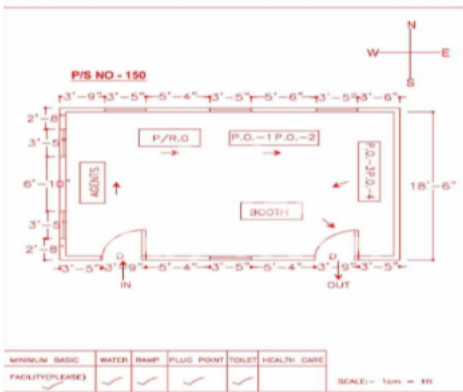

নিৰ্বাচক পঞ্জীয়ন বিষয়াৰ স্বাক্ষৰ

Nazri Naksha

Google Map View

Polling Station Building Front View

ভোটগ্ৰহন কেন্দ্ৰৰ সন্মুখৰ দৃশ্য

Cad View

Key MAP View

1 নাম : মফিজ উদ্দিন পিতাৰ নাম: মুস্তাজ উদ্দিন ঘৰ নং : 1 বয়স : 45 লিঙ্গ : পুৰুষ	GGY1324567 ফটো উপলব্ধ	2 নাম : ছুলেমা খাতুন স্বামীৰ নাম: মফিজ উদ্দিন ঘৰ নং : 1 বয়স : 40 লিঙ্গ : মহিলা	GGY1324578 ফটো উপলব্ধ	3 নাম : বাবুল হুছেইন পিতাৰ নাম: মফিজ উদ্দিন ঘৰ নং : 1 বয়স : 23 লিঙ্গ : পুৰুষ	GGY0496281 ফটো উপলব্ধ
4 নাম : বাজিবুল হুছেইন পিতাৰ নাম: মফিজ উদ্দিন ঘৰ নং : 1 বয়স : 21 লিঙ্গ : পুৰুষ	ROM0223321 ফটো উপলব্ধ	5 নাম : বুৰিনা খাতুন স্বামীৰ নাম: বাবুল হুছেইন ঘৰ নং : 1 বয়স : 20 লিঙ্গ : মহিলা	ROM0223396 ফটো উপলব্ধ	6 নাম : নাচিৰ উদ্দিন পিতাৰ নাম: মুস্তাজ উদ্দিন ঘৰ নং : 2 বয়স : 50 লিঙ্গ : পুৰুষ	GGY1324589 ফটো উপলব্ধ
7 নাম : মনোৱাৰা খাতুন স্বামীৰ নাম: নাচিৰ উদ্দিন ঘৰ নং : 2 বয়স : 45 লিঙ্গ : মহিলা	GGY1324590 ফটো উপলব্ধ	8 নাম : ছুফিয়া খাতুন স্বামীৰ নাম: ফজলুৰ বহমান ঘৰ নং : 9 বয়স : 80 লিঙ্গ : মহিলা	GGY1324614 ফটো উপলব্ধ	S2 9 নাম : হাফিজুৰ ৰহমান পিতাৰ নাম: ফজলুৰ বহমান ঘৰ নং : 9 বয়স : 57 লিঙ্গ : পুৰুষ	GGY1324625 ফটো উপলব্ধ
S2 10 নাম : নাজীমা আহমেদ স্বামীৰ নাম: হাফিজুৰ ৰহমান ঘৰ নং : 9 বয়স : 56 লিঙ্গ : মহিলা	GGY1324636 ফটো উপলব্ধ	11 নাম : মজিবুৰ ৰহমান পিতাৰ নাম: ফজলুৰ ৰহমান ঘৰ নং : 9 বয়স : 54 লিঙ্গ : পুৰুষ	GGY1324647 ফটো উপলব্ধ	12 নাম : ছুফিকুৰ ৰহমান পিতাৰ নাম: ফজলুৰ ৰহমান ঘৰ নং : 9 বয়স : 50 লিঙ্গ : পুৰুষ	GGY1324669 ফটো উপলব্ধ
13 নাম : সাজেদা খাতুন স্বামীৰ নাম: ছুফিকুৰ ৰহমান ঘৰ নং : 9 বয়স : 46 লিঙ্গ : মহিলা	GGY1324670 ফটো উপলব্ধ	14 নাম : আতাউৰ ৰহমান পিতাৰ নাম: ফজলুৰ ৰহমান ঘৰ নং : 9 বয়স : 43 লিঙ্গ : পুৰুষ	GGY1324681 ফটো উপলব্ধ	15 নাম : ৰৌসনাৰা বেগম স্বামীৰ নাম: মজিবুৰ ৰহমান ঘৰ নং : 9 বয়স : 42 লিঙ্গ : মহিলা	GGY1324658 ফটো উপলব্ধ
16 নাম : ইয়াচমিনা খাতুন স্বামীৰ নাম: আতাউৰ ৰহমান ঘৰ নং : 9 বয়স : 35 লিঙ্গ : মহিলা	GGY0011636 ফটো উপলব্ধ	17 নাম : বিজৱানুৰ ৰহমান পিতাৰ নাম: মজিবুৰ ৰহমান ঘৰ নং : 9 বয়স : 28 লিঙ্গ : পুৰুষ	GGY0230870 ফটো উপলব্ধ	18 নাম : মেহদি আলম আকতাৰা পিতাৰ নাম: মজিবুৰ ৰহমান ঘৰ নং : 9 বয়স : 25 লিঙ্গ : মহিলা	GGY0613372 ফটো উপলব্ধ
S2 19 নাম : খালিকাহ আজিমা পিতাৰ নাম: হাফিজুৰ ৰহমান ঘৰ নং : 9 বয়স : 21 লিঙ্গ : মহিলা	ROM0069450 ফটো উপলব্ধ	20 নাম : ৰমেনা বেগম স্বামীৰ নাম: ছুফিকুৰ ৰহমান ঘৰ নং : 3 বয়স : 20 লিঙ্গ : মহিলা	ROM0240077 ফটো উপলব্ধ	21 নাম : ফাতেমা খাতুন স্বামীৰ নাম: বুকুন উদ্দিন ঘৰ নং : 8 বয়স : 80 লিঙ্গ : মহিলা	GGY1324692 ফটো উপলব্ধ
22 নাম : সাফিয়া খাতুন স্বামীৰ নাম: ছোৰহাব আলী ঘৰ নং : 8 বয়স : 60 লিঙ্গ : মহিলা	GGY1324705 ফটো উপলব্ধ	23 নাম : আলাল উদ্দিন পিতাৰ নাম: ছোৰহাব আলী ঘৰ নং : 8 বয়স : 45 লিঙ্গ : পুৰুষ	GGY1324716 ফটো উপলব্ধ	24 নাম : ৰশিদা খাতুন স্বামীৰ নাম: আলীল উদ্দিন ঘৰ নং : 8 বয়স : 32 লিঙ্গ : মহিলা	GGY0011637 ফটো উপলব্ধ
25 নাম : আলী হুছেইন পিতাৰ নাম: বুকুন উদ্দিন ঘৰ নং : 5 বয়স : 56 লিঙ্গ : পুৰুষ	GGY1324727 ফটো উপলব্ধ	26 নাম : হামেদা খাতুন স্বামীৰ নাম: আলী হুছেইন ঘৰ নং : 5 বয়স : 50 লিঙ্গ : মহিলা	GGY1324738 ফটো উপলব্ধ	27 নাম : আদিলুৰ ৰহমান পিতাৰ নাম: আলী হুছেইন ঘৰ নং : 5 বয়স : 30 লিঙ্গ : পুৰুষ	GGY0141556 ফটো উপলব্ধ
28 নাম : আফজালুৰ ৰহমান পিতাৰ নাম: আলী হুছেইন ঘৰ নং : 5 বয়স : 28 লিঙ্গ : পুৰুষ	ROM0242495 ফটো উপলব্ধ	29 নাম : অমিনল হুক পিতাৰ নাম: আলী হুছেইন ঘৰ নং : 5 বয়স : 23 লিঙ্গ : পুৰুষ	GGY0614214 ফটো উপলব্ধ	# 30 নাম : ছাবিনা বেগম স্বামীৰ নাম: আবিদুৰ ৰহমান ৰহমান ঘৰ নং : 5 বয়স : 23 লিঙ্গ : মহিলা	GGY0490508 ফটো উপলব্ধ