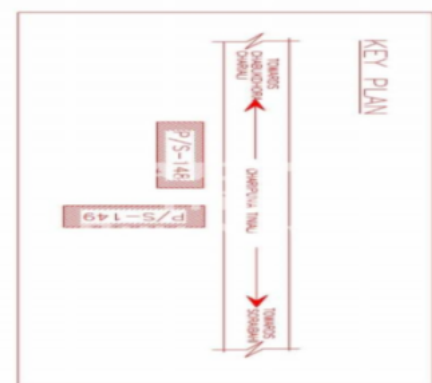

নিৰ্বাচক পঞ্জীয়ন বিষয়াৰ স্বাক্ষৰ

Nazri Naksha

Google Map View

Polling Station Building Front View

ভোটগ্ৰহন কেন্দ্ৰৰ সন্মুখৰ দৃশ্য

Cad View

Key MAP View

1 নাম : মফিজ উদ্দিন পিতাৰ নাম: মুস্তাজ উদ্দিন ঘৰ নং : 1 বয়স : 45 লিঙ্গ : পুৰুষ	GGY1324567 ফটো উপলব্ধ	2 নাম : ছুলেমা খাতুন স্বামীৰ নাম: মফিজ উদ্দিন ঘৰ নং : 1 বয়স : 40 লিঙ্গ : মহিলা	GGY1324578 ফটো উপলব্ধ	3 নাম : বাবুল হুছেইন পিতাৰ নাম: মফিজ উদ্দিন ঘৰ নং : 1 বয়স : 23 লিঙ্গ : পুৰুষ	GGY0496281 ফটো উপলব্ধ
4 নাম : বাজিবুল হুছেইন পিতাৰ নাম: মফিজ উদ্দিন ঘৰ নং : 1 বয়স : 21 লিঙ্গ : পুৰুষ	ROM0223321 ফটো উপলব্ধ	5 নাম : বুৰিনা খাতুন স্বামীৰ নাম: বাবুল হুছেইন ঘৰ নং : 1 বয়স : 20 লিঙ্গ : মহিলা	ROM0223396 ফটো উপলব্ধ	6 নাম : নাচিৰ উদ্দিন পিতাৰ নাম: মুস্তাজ উদ্দিন ঘৰ নং : 2 বয়স : 50 লিঙ্গ : পুৰুষ	GGY1324589 ফটো উপলব্ধ
7 নাম : মনোৱাৰা খাতুন স্বামীৰ নাম: নাচিৰ উদ্দিন ঘৰ নং : 2 বয়স : 45 লিঙ্গ : মহিলা	GGY1324590 ফটো উপলব্ধ	8 নাম : ছুফিয়া খাতুন স্বামীৰ নাম: ফজলুৰ বহমান ঘৰ নং : 9 বয়স : 80 লিঙ্গ : মহিলা	GGY1324614 ফটো উপলব্ধ	S2 9 নাম : হাফিজুৰ ৰহমান পিতাৰ নাম: ফজলুৰ বহমান ঘৰ নং : 9 বয়স : 57 লিঙ্গ : পুৰুষ	GGY1324625 ফটো উপলব্ধ
S2 10 নাম : নাজীমা আহমেদ স্বামীৰ নাম: হাফিজুৰ ৰহমান ঘৰ নং : 9 বয়স : 56 লিঙ্গ : মহিলা	GGY1324636 ফটো উপলব্ধ	11 নাম : মজিবুৰ ৰহমান পিতাৰ নাম: ফজলুৰ ৰহমান ঘৰ নং : 9 বয়স : 54 লিঙ্গ : পুৰুষ	GGY1324647 ফটো উপলব্ধ	12 নাম : ছুফিকুৰ ৰহমান পিতাৰ নাম: ফজলুৰ ৰহমান ঘৰ নং : 9 বয়স : 50 লিঙ্গ : পুৰুষ	GGY1324669 ফটো উপলব্ধ
13 নাম : সাজেদা খাতুন স্বামীৰ নাম: ছুফিকুৰ ৰহমান ঘৰ নং : 9 বয়স : 46 লিঙ্গ : মহিলা	GGY1324670 ফটো উপলব্ধ	14 নাম : আতাউৰ ৰহমান পিতাৰ নাম: ফজলুৰ ৰহমান ঘৰ নং : 9 বয়স : 43 লিঙ্গ : পুৰুষ	GGY1324681 ফটো উপলব্ধ	15 নাম : ৰৌসনাৰা বেগম স্বামীৰ নাম: মজিবুৰ ৰহমান ঘৰ নং : 9 বয়স : 42 লিঙ্গ : মহিলা	GGY1324658 ফটো উপলব্ধ
16 নাম : ইয়াচমিনা খাতুন স্বামীৰ নাম: আতাউৰ ৰহমান ঘৰ নং : 9 বয়স : 35 লিঙ্গ : মহিলা	GGY0011636 ফটো উপলব্ধ	17 নাম : বিজৱানুৰ ৰহমান পিতাৰ নাম: মজিবুৰ ৰহমান ঘৰ নং : 9 বয়স : 28 লিঙ্গ : পুৰুষ	GGY0230870 ফটো উপলব্ধ	18 নাম : মেহদি আলম আকতাৰা পিতাৰ নাম: মজিবুৰ ৰহমান ঘৰ নং : 9 বয়স : 25 লিঙ্গ : মহিলা	GGY0613372 ফটো উপলব্ধ
S2 19 নাম : খালিকাহ আজিমা পিতাৰ নাম: হাফিজুৰ ৰহমান ঘৰ নং : 9 বয়স : 21 লিঙ্গ : মহিলা	ROM0069450 ফটো উপলব্ধ	20 নাম : ৰমেনা বেগম স্বামীৰ নাম: ছুফিকুৰ ৰহমান ঘৰ নং : 3 বয়স : 20 লিঙ্গ : মহিলা	ROM0240077 ফটো উপলব্ধ	21 নাম : ফাতেমা খাতুন স্বামীৰ নাম: বুকুন উদ্দিন ঘৰ নং : 8 বয়স : 80 লিঙ্গ : মহিলা	GGY1324692 ফটো উপলব্ধ
22 নাম : সাফিয়া খাতুন স্বামীৰ নাম: ছোৰহাব আলী ঘৰ নং : 8 বয়স : 60 লিঙ্গ : মহিলা	GGY1324705 ফটো উপলব্ধ	23 নাম : আলাল উদ্দিন পিতাৰ নাম: ছোৰহাব আলী ঘৰ নং : 8 বয়স : 45 লিঙ্গ : পুৰুষ	GGY1324716 ফটো উপলব্ধ	24 নাম : ৰশিদা খাতুন স্বামীৰ নাম: আলীল উদ্দিন ঘৰ নং : 8 বয়স : 32 লিঙ্গ : মহিলা	GGY0011637 ফটো উপলব্ধ
25 নাম : আলী হুছেইন পিতাৰ নাম: বুকুন উদ্দিন ঘৰ নং : 5 বয়স : 56 লিঙ্গ : পুৰুষ	GGY1324727 ফটো উপলব্ধ	26 নাম : হামেদা খাতুন স্বামীৰ নাম: আলী হুছেইন ঘৰ নং : 5 বয়স : 50 লিঙ্গ : মহিলা	GGY1324738 ফটো উপলব্ধ	27 নাম : আদিলুৰ ৰহমান পিতাৰ নাম: আলী হুছেইন ঘৰ নং : 5 বয়স : 30 লিঙ্গ : পুৰুষ	GGY0141556 ফটো উপলব্ধ
28 নাম : আফজালুৰ ৰহমান পিতাৰ নাম: আলী হুছেইন ঘৰ নং : 5 বয়স : 28 লিঙ্গ : পুৰুষ	ROM0242495 ফটো উপলব্ধ	29 নাম : অমিনল হুক পিতাৰ নাম: আলী হুছেইন ঘৰ নং : 5 বয়স : 23 লিঙ্গ : পুৰুষ	GGY0614214 ফটো উপলব্ধ	# 30 নাম : ছাবিনা বেগম স্বামীৰ নাম: আবিদুৰ ৰহমান ৰহমান ঘৰ নং : 5 বয়স : 23 লিঙ্গ : মহিলা	GGY0490508 ফটো উপলব্ধ