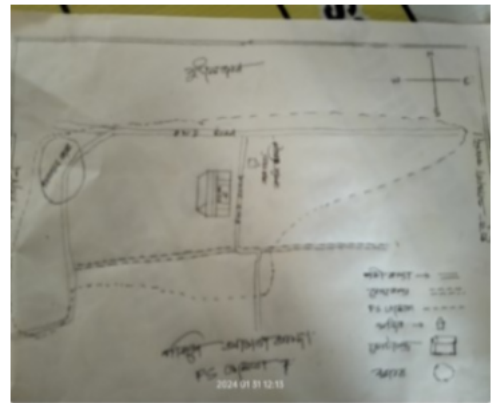

নিৰ্বাচক পঞ্জীয়ন বিষয়াৰ স্বাক্ষৰ

Nazri Naksha

Google Map View

Polling Station Building Front View

ভোটগ্ৰহন কেন্দ্ৰৰ সন্মুখৰ দৃশ্য

Cad View

Key MAP View

1 নাম : খুদেজা খাতুন স্বামীৰ নাম: জমসেদ আলী ঘৰ নং : ১১৩ বয়স : 75 লিঙ্গ : মহিলা	BMX1118996 ফটো উপলব্ধ	2 নাম : জহুৰন নেছা স্বামীৰ নাম: হাসুন আলী ঘৰ নং : ১১৪ বয়স : 70 লিঙ্গ : মহিলা	BMX1119024 ফটো উপলব্ধ	3 নাম : আবুল কাশেম পিতাৰ নাম: হাসুন আলী ঘৰ নং : ১১৪ বয়স : 52 লিঙ্গ : পুৰুষ	BMX1119035 ফটো উপলব্ধ
4 নাম : মালেকা খাতুন স্বামীৰ নাম: আবুল কাশেম ঘৰ নং : ১১৪ বয়স : 43 লিঙ্গ : মহিলা	BMX1119046 ফটো উপলব্ধ	5 নাম : বয়মন নেছা স্বামীৰ নাম: ইয়াকুব আলী ঘৰ নং : ১১৫ বয়স : 75 লিঙ্গ : মহিলা	BMX1119057 ফটো উপলব্ধ	6 নাম : আব্দুল কৰিম পিতাৰ নাম: ইয়াকুব আলী ঘৰ নং : ১১৫ বয়স : 54 লিঙ্গ : পুৰুষ	BMX1119068 ফটো উপলব্ধ
7 নাম : আছমিনা বেগম স্বামীৰ নাম: আব্দুল কৰিম ঘৰ নং : ১১৫ বয়স : 48 লিঙ্গ : মহিলা	BMX1119079 ফটো উপলব্ধ	8 নাম : বেহেনা বেগম পিতাৰ নাম: আব্দুল কৰিম ঘৰ নং : ১১৫ বয়স : 26 লিঙ্গ : মহিলা	BMX0227124 ফটো উপলব্ধ	9 নাম : বসেনা খাতুন পিতাৰ নাম: আব্দুল কৰিম ঘৰ নং : ১১৫ বয়স : 22 লিঙ্গ : মহিলা	BMX1631175 ফটো উপলব্ধ
10 নাম : শাহনাজ পাৰবিন পিতাৰ নাম: আব্দুল কৰিম ঘৰ নং : 115 বয়স : 20 লিঙ্গ : মহিলা	ROM0011817 ফটো উপলব্ধ	11 নাম : আব্দুল আৱাল পিতাৰ নাম: জমসেদ আলী ঘৰ নং : ১১৬ বয়স : 54 লিঙ্গ : পুৰুষ	BMX1119080 ফটো উপলব্ধ	12 নাম : আনোৱাৰা বেগম স্বামীৰ নাম: আব্দুল আওবাল ঘৰ নং : ১১৬ বয়স : 47 লিঙ্গ : মহিলা	BMX1119091 ফটো উপলব্ধ
# 13 নাম : আতিকুৰ বহমান পিতাৰ নাম: আব্দুল আওৱাল ঘৰ নং : ১১৬ বয়স : 30 লিঙ্গ : পুৰুষ	BMX0251785 ফটো উপলব্ধ	# 14 নাম : বুপছানা বেগম স্বামীৰ নাম: আতিকুৰ বহমান ঘৰ নং : 116 বয়স : 21 লিঙ্গ : মহিলা	BMX1746155 ফটো উপলব্ধ	15 নাম : আবুল কালাম পিতাৰ নাম: জমশেদ আলী ঘৰ নং : ১১৭ বয়স : 50 লিঙ্গ : পুৰুষ	BMX1119104 ফটো উপলব্ধ
# 16 নাম : আৰফজা বেগম স্বামীৰ নাম: আবুল কালাম ঘৰ নং : ১১৭ বয়স : 47 লিঙ্গ : মহিলা	BMX1119115 ফটো উপলব্ধ	17 নাম : অনৱাৰা হুচেইন পিতাৰ নাম: আব্দুল আওৱাল ঘৰ নং : ১১৮ বয়স : 34 লিঙ্গ : পুৰুষ	BMX1602568 ফটো উপলব্ধ	18 নাম : মৰ্জিনা খাতুন স্বামীৰ নাম: আনোৱাৰা হুচেইন ঘৰ নং : ১১৮ বয়স : 29 লিঙ্গ : মহিলা	BMX1602557 ফটো উপলব্ধ
19 নাম : কাৰ্তিক শৰ্মা পিতাৰ নাম: হীৰেন্দ্ৰ শৰ্মা ঘৰ নং : ১২০ বয়স : 67 লিঙ্গ : পুৰুষ	BMX1119206 ফটো উপলব্ধ	# 20 নাম : আল্পনা শৰ্মা স্বামীৰ নাম: কাৰ্তিক শৰ্মা ঘৰ নং : ১২০ বয়স : 61 লিঙ্গ : মহিলা	BMX1119217 ফটো উপলব্ধ	21 নাম : প্ৰদ্যোত শৰ্মা পিতাৰ নাম: হীৰেন্দ্ৰ শৰ্মা ঘৰ নং : ১২১ বয়স : 57 লিঙ্গ : পুৰুষ	BMX1119240 ফটো উপলব্ধ
22 নাম : দিপালী শৰ্মা স্বামীৰ নাম: প্ৰদ্যোত শৰ্মা ঘৰ নং : ১২১ বয়স : 50 লিঙ্গ : মহিলা	BMX1119251 ফটো উপলব্ধ	23 নাম : পংকজ শৰ্মা পিতাৰ নাম: প্ৰদ্যোত শৰ্মা ঘৰ নং : ১২১ বয়স : 30 লিঙ্গ : পুৰুষ	BMX0255158 ফটো উপলব্ধ	24 নাম : বুস্পী চক্ৰবৰ্তী স্বামীৰ নাম: পংকজ শৰ্মা ঘৰ নং : 121 বয়স : 22 লিঙ্গ : মহিলা	BMX1746908 ফটো উপলব্ধ
25 নাম : কালিদাস শৰ্মা পিতাৰ নাম: হীৰেন্দ্ৰ শৰ্মা ঘৰ নং : ১২২ বয়স : 55 লিঙ্গ : পুৰুষ	BMX1119273 ফটো উপলব্ধ	26 নাম : চামেলী শৰ্মা স্বামীৰ নাম: কালিদাস শৰ্মা ঘৰ নং : ১২২ বয়স : 46 লিঙ্গ : মহিলা	BMX1119284 ফটো উপলব্ধ	27 নাম : বিক্ৰী শৰ্মা পিতাৰ নাম: কালিদাস শৰ্মা ঘৰ নং : ১২২ বয়স : 25 লিঙ্গ : পুৰুষ	BMX0525162 ফটো উপলব্ধ
28 নাম : বাবুল শৰ্মা পিতাৰ নাম: হীৰেন্দ্ৰ শৰ্মা ঘৰ নং : ১২৩ বয়স : 54 লিঙ্গ : পুৰুষ	BMX1119295 ফটো উপলব্ধ	29 নাম : মিলন বালা শৰ্মা স্বামীৰ নাম: বাবুল শৰ্মা ঘৰ নং : ১২৩ বয়স : 50 লিঙ্গ : মহিলা	BMX1119308 ফটো উপলব্ধ	30 নাম : মাস্পী শৰ্মা পিতাৰ নাম: বাবুল শৰ্মা ঘৰ নং : ১২৩ বয়স : 28 লিঙ্গ : মহিলা	BMX0624072 ফটো উপলব্ধ