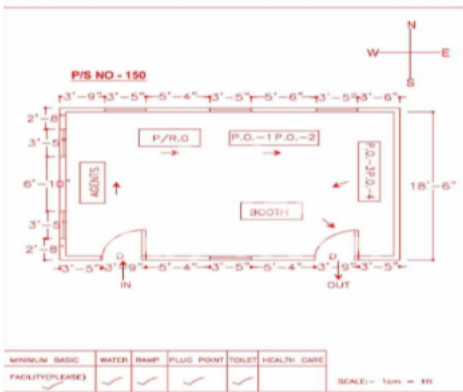

নিৰ্বাচক পঞ্জীয়ন বিষয়াৰ স্বাক্ষৰ

Nazri Naksha

Google Map View

Polling Station Building Front View

ভোটগ্ৰহন কেন্দ্ৰৰ সন্মুখৰ দৃশ্য

Cad View

Key MAP View

1 নাম : কবিৰ হুছেইন পিতাৰ নাম: মৃত আফাজ উদ্দিন ঘৰ নং : ১৬ বয়স : 30 লিঙ্গ : পুৰুষ	GGY0347054 ফটো উপলব্ধ	2 নাম : মৰজিনা খাতুন স্বামীৰ নাম: কবিৰ হুছেইন ঘৰ নং : ১৬ বয়স : 27 লিঙ্গ : মহিলা	GGY0347062 ফটো উপলব্ধ	3 নাম : ছাবিৰ হুছেইন পিতাৰ নাম: মৃত আফাজ উদ্দিন ঘৰ নং : ১৬ বয়স : 26 লিঙ্গ : পুৰুষ	GGY0347070 ফটো উপলব্ধ
# 4 নাম : ৰাজুল আলম পিতাৰ নাম: নিজাম উদ্দিন ঘৰ নং : ২৯৪ বয়স : 23 লিঙ্গ : পুৰুষ	GGY0506493 ফটো উপলব্ধ	# 5 নাম : মনুৱাৰা খাতুন পিতাৰ নাম: ৰহম আলী ঘৰ নং : 306 বয়স : 25 লিঙ্গ : মহিলা	GGY0437020 ফটো উপলব্ধ	6 নাম : ফজৰ বান স্বামীৰ নাম: আবু বক্কৰ ছিদ্দিক ঘৰ নং : ২২১ বয়স : 61 লিঙ্গ : মহিলা	GGY1331766 ফটো উপলব্ধ
7 নাম : ছুফিয়া খাতুন পিতাৰ নাম: আবু বক্কৰ ছিদ্দিক ঘৰ নং : ২২১ বয়স : 42 লিঙ্গ : মহিলা	GGY1331777 ফটো উপলব্ধ	8 নাম : ছামচুল হক পিতাৰ নাম: আবু বক্কৰ ছিদ্দিক ঘৰ নং : ২২১ বয়স : 40 লিঙ্গ : পুৰুষ	GGY1331788 ফটো উপলব্ধ	9 নাম : মিনাৰা খাতুন স্বামীৰ নাম: চামচুল হক ঘৰ নং : ২২১ বয়স : 32 লিঙ্গ : মহিলা	GGY0508465 ফটো উপলব্ধ
S 10 নাম : তসলিমা খাতুন স্বামীৰ নাম: আবু বক্কৰ সিদ্দিক ঘৰ নং : ২২১ বয়স : 29 লিঙ্গ : মহিলা	GGY7650104 ফটো উপলব্ধ	11 নাম : হাবিজুল ইছলাম পিতাৰ নাম: আবু বক্কৰ ছিদ্দিক ঘৰ নং : ২২১ বয়স : 27 লিঙ্গ : পুৰুষ	GGY0234302 ফটো উপলব্ধ	12 নাম : মাৰোফা বেগম স্বামীৰ নাম: হাবিজুল ইছলাম ঘৰ নং : ২২১ বয়স : 23 লিঙ্গ : মহিলা	GGY0605899 ফটো উপলব্ধ
13 নাম : ৰফিকুল ইছলাম পিতাৰ নাম: আব্দুল হাসেন ঘৰ নং : ২২২ বয়স : 47 লিঙ্গ : পুৰুষ	GGY1331802 ফটো উপলব্ধ	14 নাম : মনজুৱাৰা বেগম স্বামীৰ নাম: ৰফিকুল ইছলাম ঘৰ নং : ২২২ বয়স : 38 লিঙ্গ : মহিলা	GGY1945886 ফটো উপলব্ধ	15 নাম : হুছনাৰা খাতুন পিতাৰ নাম: আব্দুল হাসেন ঘৰ নং : ২২২ বয়স : 35 লিঙ্গ : মহিলা	GGY0234484 ফটো উপলব্ধ
16 নাম : ৰশিদুল হক পিতাৰ নাম: আব্দুল হাসেন ঘৰ নং : ২২২ বয়স : 31 লিঙ্গ : পুৰুষ	GGY0011725 ফটো উপলব্ধ	17 নাম : আসাদুল ইছলাম পিতাৰ নাম: আব্দুল হাসেন ঘৰ নং : ২২২ বয়স : 30 লিঙ্গ : পুৰুষ	GGY0234294 ফটো উপলব্ধ	18 নাম : নুন নেচা স্বামীৰ নাম: ৰশিদুল হক ঘৰ নং : ২২২ বয়স : 29 লিঙ্গ : মহিলা	GGY0236190 ফটো উপলব্ধ
19 নাম : ফাতেমা খাতুন পিতাৰ নাম: হেচাম উদ্দিন ঘৰ নং : ২২৩ বয়স : 58 লিঙ্গ : মহিলা	GGY1331846 ফটো উপলব্ধ	20 নাম : ছখিনা খাতুন স্বামীৰ নাম: নুৰুল ইছলাম ঘৰ নং : ২২৩ বয়স : 54 লিঙ্গ : মহিলা	GGY1331835 ফটো উপলব্ধ	21 নাম : শহিদুল ইছলাম পিতাৰ নাম: নুৰুল ইছলাম ঘৰ নং : ২২৩ বয়স : 41 লিঙ্গ : পুৰুষ	GGY1331857 ফটো উপলব্ধ
22 নাম : ৰুকিয়া বেগম স্বামীৰ নাম: শহিদুল ইছলাম ঘৰ নং : ২২৩ বয়স : 40 লিঙ্গ : মহিলা	GGY1945897 ফটো উপলব্ধ	23 নাম : এমদাদুল ইছলাম পিতাৰ নাম: নুৰুল ইছলাম ঘৰ নং : ২২৩ বয়স : 35 লিঙ্গ : পুৰুষ	GGY1331868 ফটো উপলব্ধ	24 নাম : ৰাজিয়া খাতুন স্বামীৰ নাম: এমদাদুল ইছলাম ঘৰ নং : ২২৩ বয়স : 29 লিঙ্গ : মহিলা	GGY0315465 ফটো উপলব্ধ
25 নাম : শূৰ্মিলা বেগম পিতাৰ নাম: শহিদুল ইছলাম ঘৰ নং : 223 বয়স : 20 লিঙ্গ : মহিলা	ROM0242446 ফটো উপলব্ধ	26 নাম : হাসেন আলী পিতাৰ নাম: উমেদ আলী ঘৰ নং : ২২৪ বয়স : 71 লিঙ্গ : পুৰুষ	GGY1331891 ফটো উপলব্ধ	27 নাম : ছামচুল হক পিতাৰ নাম: হাসেন আলী ঘৰ নং : ২২৪ বয়স : 41 লিঙ্গ : পুৰুষ	GGY1331937 ফটো উপলব্ধ
28 নাম : আবেদা খাতুন স্বামীৰ নাম: ছামচুল হক ঘৰ নং : ২২৪ বয়স : 37 লিঙ্গ : মহিলা	GGY1331948 ফটো উপলব্ধ	29 নাম : শূৰাফত আলী পিতাৰ নাম: হাসেন আলী ঘৰ নং : ২২৪ বয়স : 37 লিঙ্গ : পুৰুষ	GGY1331879 ফটো উপলব্ধ	30 নাম : আতাবুন নেছা স্বামীৰ নাম: শূৰাফত আলী ঘৰ নং : ২২৪ বয়স : 34 লিঙ্গ : মহিলা	GGY1945933 ফটো উপলব্ধ