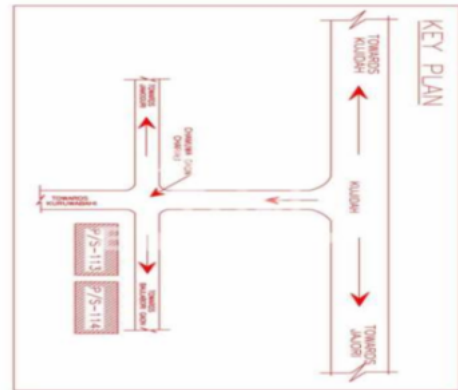

নিৰ্বাচক পঞ্জীয়ন বিষয়াৰ স্বাক্ষৰ

Nazri Naksha

Google Map View

Polling Station Building Front View

ভোটগ্ৰহন কেন্দ্ৰৰ সন্মুখৰ দৃশ্য

Cad View

Key MAP View

1 নাম : তাৰা বানু স্বামীৰ নাম: স্বহিদুল্লাহ ঘৰ নং : 1 বয়স : 48 লিঙ্গ : মহিলা	GGY1194576 ফটো উপলব্ধ	2 নাম : ইক্ৰামুল ইছলাম পিতাৰ নাম: স্বহিদুল্লাহ ঘৰ নং : 1 বয়স : 26 লিঙ্গ : পুৰুষ	GGY7676257 ফটো উপলব্ধ	3 নাম : হবিবুৰ ৰহমান পিতাৰ নাম: আব্দুল জব্বাৰ ঘৰ নং : 2 বয়স : 48 লিঙ্গ : পুৰুষ	GGY1194587 ফটো উপলব্ধ
4 নাম : মৰিয়ম বিবি স্বামীৰ নাম: হবিবুৰ ৰহমান ঘৰ নং : 2 বয়স : 46 লিঙ্গ : মহিলা	GGY1194598 ফটো উপলব্ধ	5 নাম : উমৰ ফাৰুক পিতাৰ নাম: হবিবুৰ ৰহমান ঘৰ নং : 2 বয়স : 26 লিঙ্গ : পুৰুষ	GGY0538645 ফটো উপলব্ধ	6 নাম : আছিয়া খাতুন স্বামীৰ নাম: নুৰুল ইছলাম ঘৰ নং : 9 বয়স : 55 লিঙ্গ : মহিলা	GGY1194612 ফটো উপলব্ধ
7 নাম : হাফিজ উদ্দিন পিতাৰ নাম: নুৰুল ইছলাম ঘৰ নং : 9 বয়স : 34 লিঙ্গ : পুৰুষ	GGY0010574 ফটো উপলব্ধ	8 নাম : পৰ্ণিমা খাতুন স্বামীৰ নাম: হাফিজ উদ্দিন ঘৰ নং : 9 বয়স : 30 লিঙ্গ : মহিলা	GGY0115709 ফটো উপলব্ধ	9 নাম : বহিৰ উদ্দিন পিতাৰ নাম: নুৰুল ইছলাম ঘৰ নং : 9 বয়স : 28 লিঙ্গ : পুৰুষ	GGY0193383 ফটো উপলব্ধ
10 নাম : মোবাশ্বিৰা বেগম স্বামীৰ নাম: বাছিৰ উদ্দিন ঘৰ নং : 09 বয়স : 27 লিঙ্গ : মহিলা	GGY0410084 ফটো উপলব্ধ	11 নাম : আলাল উদ্দিন পিতাৰ নাম: মৃত নুৰুল ইছলাম ঘৰ নং : 9 বয়স : 25 লিঙ্গ : পুৰুষ	GGY0538652 ফটো উপলব্ধ	12 নাম : তাছলিমা খাতুন পিতাৰ নাম: নুৰুল ইছলাম ঘৰ নং : 09 বয়স : 25 লিঙ্গ : মহিলা	GGY0410225 ফটো উপলব্ধ
13 নাম : দুলাল উদ্দিন পিতাৰ নাম: নুৰুল ইছলাম ঘৰ নং : 9 বয়স : 24 লিঙ্গ : পুৰুষ	GGY0619197 ফটো উপলব্ধ	14 নাম : আমিন উল্লাহ পিতাৰ নাম: আব্দুল জব্বাৰ ঘৰ নং : 8 বয়স : 85 লিঙ্গ : পুৰুষ	GGY1194623 ফটো উপলব্ধ	15 নাম : আমিনা খাতুন স্বামীৰ নাম: আমিন উল্লাহ ঘৰ নং : 8 বয়স : 75 লিঙ্গ : মহিলা	GGY1194634 ফটো উপলব্ধ
16 নাম : শ্বৰিফুল ইছলাম পিতাৰ নাম: আমিন উল্লাহ ঘৰ নং : 08 বয়স : 27 লিঙ্গ : পুৰুষ	GGY0000125 ফটো উপলব্ধ	17 নাম : ৰছমিনা খাতুন স্বামীৰ নাম: শ্বৰিফুল ইছলাম ঘৰ নং : 8 বয়স : 25 লিঙ্গ : মহিলা	GGY0334714 ফটো উপলব্ধ	18 নাম : মজিবুৰ ৰহমান পিতাৰ নাম: আমিন উল্লাহ ঘৰ নং : 4 কু বয়স : 45 লিঙ্গ : পুৰুষ	GGY1194656 ফটো উপলব্ধ
19 নাম : ফিৰোজা খাতুন স্বামীৰ নাম: মজিবুৰ ৰহমান ঘৰ নং : 4 কু বয়স : 40 লিঙ্গ : মহিলা	GGY1194667 ফটো উপলব্ধ	20 নাম : ফৰজুল ইছলাম পিতাৰ নাম: মজিবুৰ ৰহমান ঘৰ নং : 4 কু বয়স : 24 লিঙ্গ : পুৰুষ	GGY1182054 ফটো উপলব্ধ	21 নাম : নজৰুল ইছলাম পিতাৰ নাম: মজিবুৰ ৰহমান ঘৰ নং : 4 কু বয়স : 23 লিঙ্গ : পুৰুষ	GGY7676265 ফটো উপলব্ধ
22 নাম : ছাইফুল ইছলাম পিতাৰ নাম: আমিন উল্লাহ ঘৰ নং : 4 খ বয়স : 43 লিঙ্গ : পুৰুষ	GGY1194645 ফটো উপলব্ধ	23 নাম : আবল হুছেন পিতাৰ নাম: আমিন উল্লাহ ঘৰ নং : 4 খ বয়স : 37 লিঙ্গ : পুৰুষ	GGY1194678 ফটো উপলব্ধ	24 নাম : মজিদা খাতুন স্বামীৰ নাম: ছাইফুল ইছলাম ঘৰ নং : 4 খ বয়স : 34 লিঙ্গ : মহিলা	GGY0010575 ফটো উপলব্ধ
25 নাম : মমতাজ বেগম স্বামীৰ নাম: আবল হুছেইন ঘৰ নং : 4 খ বয়স : 29 লিঙ্গ : মহিলা	GGY0130559 ফটো উপলব্ধ	26 নাম : নবী হুছেন পিতাৰ নাম: আমিন উল্লাহ ঘৰ নং : 5 বয়স : 55 লিঙ্গ : পুৰুষ	GGY1194689 ফটো উপলব্ধ	27 নাম : আজিমুন নেছা স্বামীৰ নাম: নবী হুছেন ঘৰ নং : 5 বয়স : 46 লিঙ্গ : মহিলা	GGY1194690 ফটো উপলব্ধ
28 নাম : মেৰাজুল ইছলাম পিতাৰ নাম: নবী হুছেন ঘৰ নং : 05 বয়স : 21 লিঙ্গ : পুৰুষ	ROM0011767 ফটো উপলব্ধ	29 নাম : ৰাবিয়া খাতুন স্বামীৰ নাম: জাকিৰ হুছেন ঘৰ নং : 6 বয়স : 50 লিঙ্গ : মহিলা	GGY1194736 ফটো উপলব্ধ	30 নাম : আছিয়া খাতুন পিতাৰ নাম: আহম্মদ আলী ঘৰ নং : 6 বয়স : 45 লিঙ্গ : মহিলা	GGY1194747 ফটো উপলব্ধ