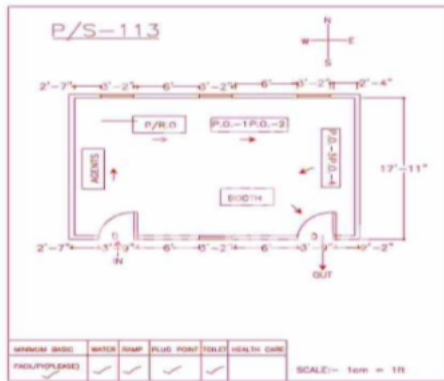

নিৰ্বাচক পঞ্জীয়ন বিষয়াৰ স্বাক্ষৰ

Nazri Naksha

Google Map View

Polling Station Building Front View

ভোটগ্ৰহন কেন্দ্ৰৰ সন্মুখৰ দৃশ্য

Cad View

Key MAP View

1 নাম : তাৰা বানু স্বামীৰ নাম: স্বহিদুল্লাহ ঘৰ নং : 1 বয়স : 48 লিঙ্গ : মহিলা	GGY1194576 ফটো উপলব্ধ	2 নাম : ইক্ৰামুল ইছলাম পিতাৰ নাম: স্বহিদুল্লাহ ঘৰ নং : 1 বয়স : 26 লিঙ্গ : পুৰুষ	GGY7676257 ফটো উপলব্ধ	3 নাম : হবিবুৰ ৰহমান পিতাৰ নাম: আব্দুল জব্বাৰ ঘৰ নং : 2 বয়স : 48 লিঙ্গ : পুৰুষ	GGY1194587 ফটো উপলব্ধ
4 নাম : মৰিয়ম বিবি স্বামীৰ নাম: হবিবুৰ ৰহমান ঘৰ নং : 2 বয়স : 46 লিঙ্গ : মহিলা	GGY1194598 ফটো উপলব্ধ	5 নাম : উমৰ ফাৰুক পিতাৰ নাম: হবিবুৰ ৰহমান ঘৰ নং : 2 বয়স : 26 লিঙ্গ : পুৰুষ	GGY0538645 ফটো উপলব্ধ	6 নাম : আছিয়া খাতুন স্বামীৰ নাম: নুৰুল ইছলাম ঘৰ নং : 9 বয়স : 55 লিঙ্গ : মহিলা	GGY1194612 ফটো উপলব্ধ
7 নাম : হাফিজ উদ্দিন পিতাৰ নাম: নুৰুল ইছলাম ঘৰ নং : 9 বয়স : 34 লিঙ্গ : পুৰুষ	GGY0010574 ফটো উপলব্ধ	8 নাম : পৰ্ণিমা খাতুন স্বামীৰ নাম: হাফিজ উদ্দিন ঘৰ নং : 9 বয়স : 30 লিঙ্গ : মহিলা	GGY0115709 ফটো উপলব্ধ	9 নাম : বহিৰ উদ্দিন পিতাৰ নাম: নুৰুল ইছলাম ঘৰ নং : 9 বয়স : 28 লিঙ্গ : পুৰুষ	GGY0193383 ফটো উপলব্ধ
10 নাম : মোবাশ্বিৰা বেগম স্বামীৰ নাম: বাছিৰ উদ্দিন ঘৰ নং : 09 বয়স : 27 লিঙ্গ : মহিলা	GGY0410084 ফটো উপলব্ধ	11 নাম : আলাল উদ্দিন পিতাৰ নাম: মৃত নুৰুল ইছলাম ঘৰ নং : 9 বয়স : 25 লিঙ্গ : পুৰুষ	GGY0538652 ফটো উপলব্ধ	12 নাম : তাছলিমা খাতুন পিতাৰ নাম: নুৰুল ইছলাম ঘৰ নং : 09 বয়স : 25 লিঙ্গ : মহিলা	GGY0410225 ফটো উপলব্ধ
13 নাম : দুলাল উদ্দিন পিতাৰ নাম: নুৰুল ইছলাম ঘৰ নং : 9 বয়স : 24 লিঙ্গ : পুৰুষ	GGY0619197 ফটো উপলব্ধ	14 নাম : আমিন উল্লাহ পিতাৰ নাম: আব্দুল জব্বাৰ ঘৰ নং : 8 বয়স : 85 লিঙ্গ : পুৰুষ	GGY1194623 ফটো উপলব্ধ	15 নাম : আমিনা খাতুন স্বামীৰ নাম: আমিন উল্লাহ ঘৰ নং : 8 বয়স : 75 লিঙ্গ : মহিলা	GGY1194634 ফটো উপলব্ধ
16 নাম : শ্বৰিফুল ইছলাম পিতাৰ নাম: আমিন উল্লাহ ঘৰ নং : 08 বয়স : 27 লিঙ্গ : পুৰুষ	GGY0000125 ফটো উপলব্ধ	17 নাম : ৰছমিনা খাতুন স্বামীৰ নাম: শ্বৰিফুল ইছলাম ঘৰ নং : 8 বয়স : 25 লিঙ্গ : মহিলা	GGY0334714 ফটো উপলব্ধ	18 নাম : মজিবুৰ ৰহমান পিতাৰ নাম: আমিন উল্লাহ ঘৰ নং : 4 কু বয়স : 45 লিঙ্গ : পুৰুষ	GGY1194656 ফটো উপলব্ধ
19 নাম : ফিৰোজা খাতুন স্বামীৰ নাম: মজিবুৰ ৰহমান ঘৰ নং : 4 কু বয়স : 40 লিঙ্গ : মহিলা	GGY1194667 ফটো উপলব্ধ	20 নাম : ফৰজুল ইছলাম পিতাৰ নাম: মজিবুৰ ৰহমান ঘৰ নং : 4 কু বয়স : 24 লিঙ্গ : পুৰুষ	GGY1182054 ফটো উপলব্ধ	21 নাম : নজৰুল ইছলাম পিতাৰ নাম: মজিবুৰ ৰহমান ঘৰ নং : 4 কু বয়স : 23 লিঙ্গ : পুৰুষ	GGY7676265 ফটো উপলব্ধ
22 নাম : ছাইফুল ইছলাম পিতাৰ নাম: আমিন উল্লাহ ঘৰ নং : 4 খ বয়স : 43 লিঙ্গ : পুৰুষ	GGY1194645 ফটো উপলব্ধ	23 নাম : আবল হুছেন পিতাৰ নাম: আমিন উল্লাহ ঘৰ নং : 4 খ বয়স : 37 লিঙ্গ : পুৰুষ	GGY1194678 ফটো উপলব্ধ	24 নাম : মজিদা খাতুন স্বামীৰ নাম: ছাইফুল ইছলাম ঘৰ নং : 4 খ বয়স : 34 লিঙ্গ : মহিলা	GGY0010575 ফটো উপলব্ধ
25 নাম : মমতাজ বেগম স্বামীৰ নাম: আবল হুছেইন ঘৰ নং : 4 খ বয়স : 29 লিঙ্গ : মহিলা	GGY0130559 ফটো উপলব্ধ	26 নাম : নবী হুছেন পিতাৰ নাম: আমিন উল্লাহ ঘৰ নং : 5 বয়স : 55 লিঙ্গ : পুৰুষ	GGY1194689 ফটো উপলব্ধ	27 নাম : আজিমুন নেছা স্বামীৰ নাম: নবী হুছেন ঘৰ নং : 5 বয়স : 46 লিঙ্গ : মহিলা	GGY1194690 ফটো উপলব্ধ
28 নাম : মেৰাজুল ইছলাম পিতাৰ নাম: নবী হুছেন ঘৰ নং : 05 বয়স : 21 লিঙ্গ : পুৰুষ	ROM0011767 ফটো উপলব্ধ	29 নাম : ৰাবিয়া খাতুন স্বামীৰ নাম: জাকিৰ হুছেন ঘৰ নং : 6 বয়স : 50 লিঙ্গ : মহিলা	GGY1194736 ফটো উপলব্ধ	30 নাম : আছিয়া খাতুন পিতাৰ নাম: আহম্মদ আলী ঘৰ নং : 6 বয়স : 45 লিঙ্গ : মহিলা	GGY1194747 ফটো উপলব্ধ