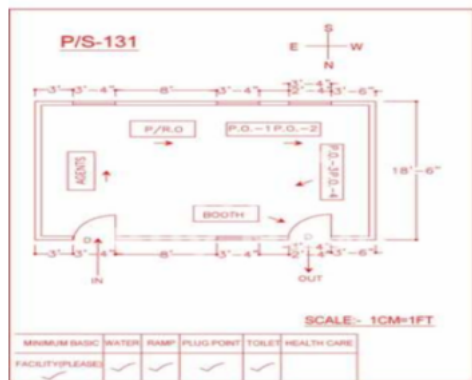

নিৰ্বাচক পঞ্জীয়ন বিষয়াৰ স্বাক্ষৰ

Nazri Naksha

Google Map View

Polling Station Building Front View

ভোটগ্ৰহন কেন্দ্ৰৰ সন্মুখৰ দৃশ্য

Cad View

Key MAP View

1 নাম : ছফৰা খাতুন স্বামীৰ নাম : ছাদিকুল ইছলাম ঘৰ নং : 76 বয়স : 36 লিঙ্গ : মহিলা	GGY0010834 ফটো উপলব্ধ	2 নাম : জমিৰ উদ্দিন পিতাৰ নাম : শূহৰ আলী ঘৰ নং : 190 বয়স : 63 লিঙ্গ : পুৰুষ	GGY1201189 ফটো উপলব্ধ	3 নাম : জৰিনা খাতুন স্বামীৰ নাম : জমিৰ উদ্দিন ঘৰ নং : 190 বয়স : 57 লিঙ্গ : মহিলা	GGY1201190 ফটো উপলব্ধ
4 নাম : মনিৰ উদ্দিন পিতাৰ নাম : জমিৰ উদ্দিন ঘৰ নং : 190 বয়স : 41 লিঙ্গ : পুৰুষ	GGY1201203 ফটো উপলব্ধ	5 নাম : পাৰবিনা খাতুন পিতাৰ নাম : জমিৰ উদ্দিন ঘৰ নং : 190 বয়স : 40 লিঙ্গ : মহিলা	GGY1201214 ফটো উপলব্ধ	6 নাম : ৰমিজা খাতুন স্বামীৰ নাম : মনিৰ উদ্দিন ঘৰ নং : 190 বয়স : 36 লিঙ্গ : মহিলা	GGY1201225 ফটো উপলব্ধ
7 নাম : হালিমা খাতুন পিতাৰ নাম : জমিৰ উদ্দিন ঘৰ নং : 191 বয়স : 25 লিঙ্গ : মহিলা	GGY1180124 ফটো উপলব্ধ	8 নাম : ছাহেৰা খাতুন স্বামীৰ নাম : জালাল উদ্দিন ঘৰ নং : 191 বয়স : 64 লিঙ্গ : মহিলা	GGY1201247 ফটো উপলব্ধ	9 নাম : মৰজিনা খাতুন পিতাৰ নাম : জালাল উদ্দিন ঘৰ নং : 191 বয়স : 33 লিঙ্গ : মহিলা	GGY0073585 ফটো উপলব্ধ
10 নাম : তাছলিমা খাতুন স্বামীৰ নাম : কাৰিজুল ইছলাম ঘৰ নং : 191 বয়স : 27 লিঙ্গ : মহিলা	GGY0305110 ফটো উপলব্ধ	11 নাম : কাৰিজুল ইছলাম পিতাৰ নাম : জালাল উদ্দিন ঘৰ নং : 191 বয়স : 27 লিঙ্গ : পুৰুষ	GGY0529644 ফটো উপলব্ধ	12 নাম : মুকছিদুল ইছলাম পিতাৰ নাম : জালাল উদ্দিন ঘৰ নং : 191 বয়স : 43 লিঙ্গ : পুৰুষ	GGY1201269 ফটো উপলব্ধ
13 নাম : জোচনাৰা বেগম স্বামীৰ নাম : মুকছিদুল ইছলাম ঘৰ নং : 191 বয়স : 35 লিঙ্গ : মহিলা	GGY1201281 ফটো উপলব্ধ	14 নাম : মিজানুল ইছলাম পিতাৰ নাম : জালাল উদ্দিন ঘৰ নং : 191 বয়স : 40 লিঙ্গ : পুৰুষ	GGY1201258 ফটো উপলব্ধ	15 নাম : মমতাজ বেগম স্বামীৰ নাম : মিজানুল ইছলাম ঘৰ নং : 191 বয়স : 35 লিঙ্গ : মহিলা	GGY1201270 ফটো উপলব্ধ
16 নাম : আক্তাৰা বেগম স্বামীৰ নাম : ৰাহিদুল ইছলাম ঘৰ নং : 191 বয়স : 31 লিঙ্গ : মহিলা	GGY1950749 ফটো উপলব্ধ	17 নাম : ৰাহিদুল ইছলাম পিতাৰ নাম : জালাল উদ্দিন ঘৰ নং : 191 বয়স : 30 লিঙ্গ : পুৰুষ	GGY0010650 ফটো উপলব্ধ	18 নাম : আব্দুল ৰহিম পিতাৰ নাম : শূহৰ আলী ঘৰ নং : 192 বয়স : 61 লিঙ্গ : পুৰুষ	GGY1201292 ফটো উপলব্ধ
19 নাম : হামিদা খাতুন স্বামীৰ নাম : আব্দুল ৰহিম ঘৰ নং : 192 বয়স : 57 লিঙ্গ : মহিলা	GGY1201305 ফটো উপলব্ধ	20 নাম : ৰফিকুল ইছলাম পিতাৰ নাম : আব্দুল ৰহিম ঘৰ নং : 192 বয়স : 33 লিঙ্গ : পুৰুষ	GGY0074096 ফটো উপলব্ধ	21 নাম : নূৰজাহান খাতুন স্বামীৰ নাম : ৰফিকুল ইছলাম ঘৰ নং : 192 বয়স : 31 লিঙ্গ : মহিলা	GGY0587493 ফটো উপলব্ধ
22 নাম : ইক্ৰামুল ইছলাম পিতাৰ নাম : আব্দুল ৰহিম ঘৰ নং : 192 বয়স : 29 লিঙ্গ : পুৰুষ	GGY0206003 ফটো উপলব্ধ	# 23 নাম : আশ্বিকুল ইছলাম পিতাৰ নাম : আব্দুল ৰহিম ঘৰ নং : 192 বয়স : 25 লিঙ্গ : পুৰুষ	GGY0617753 ফটো উপলব্ধ	24 নাম : মহিবুল ইছলাম পিতাৰ নাম : আব্দুল ৰহিম ঘৰ নং : 192 বয়স : 40 লিঙ্গ : পুৰুষ	GGY1201338 ফটো উপলব্ধ
25 নাম : আছমিনা খাতুন স্বামীৰ নাম : মহিবুল ইছলাম ঘৰ নং : 192 বয়স : 35 লিঙ্গ : মহিলা	GGY1201349 ফটো উপলব্ধ	26 নাম : আজিজুল হক পিতাৰ নাম : আব্দুল ৰহিম ঘৰ নং : 192 বয়স : 39 লিঙ্গ : পুৰুষ	GGY1201316 ফটো উপলব্ধ	27 নাম : চেলিমা খাতুন স্বামীৰ নাম : আজিজুল হক ঘৰ নং : 192 বয়স : 36 লিঙ্গ : মহিলা	GGY1201327 ফটো উপলব্ধ
28 নাম : হবিবুন নেছা স্বামীৰ নাম : আব্দুল বাৰিক ঘৰ নং : 193 বয়স : 70 লিঙ্গ : মহিলা	GGY1201361 ফটো উপলব্ধ	29 নাম : হনফা খাতুন স্বামীৰ নাম : হবিবুল ৰহমান ঘৰ নং : 193 বয়স : 44 লিঙ্গ : মহিলা	GGY1201394 ফটো উপলব্ধ	30 নাম : হবিবুল ৰহমান পিতাৰ নাম : আব্দুল বাৰিক ঘৰ নং : 193 বয়স : 41 লিঙ্গ : পুৰুষ	GGY1201372 ফটো উপলব্ধ