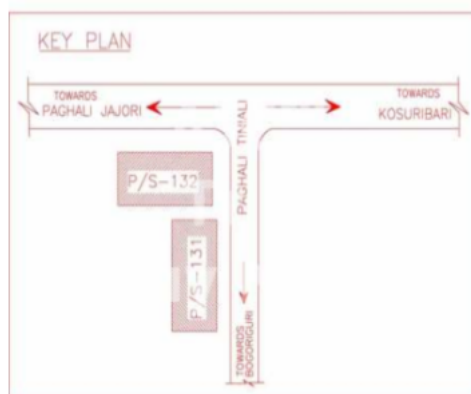

নিৰ্বাচক পঞ্জীয়ন বিষয়াৰ স্বাক্ষৰ

Nazri Naksha

Google Map View

Polling Station Building Front View

ভোটগ্ৰহন কেন্দ্ৰৰ সন্মুখৰ দৃশ্য

Cad View

Key MAP View

1 নাম : ছফৰা খাতুন স্বামীৰ নাম : ছাদিকুল ইছলাম ঘৰ নং : 76 বয়স : 36 লিঙ্গ : মহিলা	GGY0010834 ফটো উপলব্ধ	2 নাম : জমিৰ উদ্দিন পিতাৰ নাম : শূহৰ আলী ঘৰ নং : 190 বয়স : 63 লিঙ্গ : পুৰুষ	GGY1201189 ফটো উপলব্ধ	3 নাম : জৰিনা খাতুন স্বামীৰ নাম : জমিৰ উদ্দিন ঘৰ নং : 190 বয়স : 57 লিঙ্গ : মহিলা	GGY1201190 ফটো উপলব্ধ
4 নাম : মনিৰ উদ্দিন পিতাৰ নাম : জমিৰ উদ্দিন ঘৰ নং : 190 বয়স : 41 লিঙ্গ : পুৰুষ	GGY1201203 ফটো উপলব্ধ	5 নাম : পাৰবিনা খাতুন পিতাৰ নাম : জমিৰ উদ্দিন ঘৰ নং : 190 বয়স : 40 লিঙ্গ : মহিলা	GGY1201214 ফটো উপলব্ধ	6 নাম : ৰমিজা খাতুন স্বামীৰ নাম : মনিৰ উদ্দিন ঘৰ নং : 190 বয়স : 36 লিঙ্গ : মহিলা	GGY1201225 ফটো উপলব্ধ
7 নাম : হালিমা খাতুন পিতাৰ নাম : জমিৰ উদ্দিন ঘৰ নং : 191 বয়স : 25 লিঙ্গ : মহিলা	GGY1180124 ফটো উপলব্ধ	8 নাম : ছাহেৰা খাতুন স্বামীৰ নাম : জালাল উদ্দিন ঘৰ নং : 191 বয়স : 64 লিঙ্গ : মহিলা	GGY1201247 ফটো উপলব্ধ	9 নাম : মৰজিনা খাতুন পিতাৰ নাম : জালাল উদ্দিন ঘৰ নং : 191 বয়স : 33 লিঙ্গ : মহিলা	GGY0073585 ফটো উপলব্ধ
10 নাম : তাছলিমা খাতুন স্বামীৰ নাম : কাৰিজুল ইছলাম ঘৰ নং : 191 বয়স : 27 লিঙ্গ : মহিলা	GGY0305110 ফটো উপলব্ধ	11 নাম : কাৰিজুল ইছলাম পিতাৰ নাম : জালাল উদ্দিন ঘৰ নং : 191 বয়স : 27 লিঙ্গ : পুৰুষ	GGY0529644 ফটো উপলব্ধ	12 নাম : মুকছিদুল ইছলাম পিতাৰ নাম : জালাল উদ্দিন ঘৰ নং : 191 বয়স : 43 লিঙ্গ : পুৰুষ	GGY1201269 ফটো উপলব্ধ
13 নাম : জোচনাৰা বেগম স্বামীৰ নাম : মুকছিদুল ইছলাম ঘৰ নং : 191 বয়স : 35 লিঙ্গ : মহিলা	GGY1201281 ফটো উপলব্ধ	14 নাম : মিজানুল ইছলাম পিতাৰ নাম : জালাল উদ্দিন ঘৰ নং : 191 বয়স : 40 লিঙ্গ : পুৰুষ	GGY1201258 ফটো উপলব্ধ	15 নাম : মমতাজ বেগম স্বামীৰ নাম : মিজানুল ইছলাম ঘৰ নং : 191 বয়স : 35 লিঙ্গ : মহিলা	GGY1201270 ফটো উপলব্ধ
16 নাম : আক্তাৰা বেগম স্বামীৰ নাম : ৰাহিদুল ইছলাম ঘৰ নং : 191 বয়স : 31 লিঙ্গ : মহিলা	GGY1950749 ফটো উপলব্ধ	17 নাম : ৰাহিদুল ইছলাম পিতাৰ নাম : জালাল উদ্দিন ঘৰ নং : 191 বয়স : 30 লিঙ্গ : পুৰুষ	GGY0010650 ফটো উপলব্ধ	18 নাম : আব্দুল ৰহিম পিতাৰ নাম : শূহৰ আলী ঘৰ নং : 192 বয়স : 61 লিঙ্গ : পুৰুষ	GGY1201292 ফটো উপলব্ধ
19 নাম : হামিদা খাতুন স্বামীৰ নাম : আব্দুল ৰহিম ঘৰ নং : 192 বয়স : 57 লিঙ্গ : মহিলা	GGY1201305 ফটো উপলব্ধ	20 নাম : ৰফিকুল ইছলাম পিতাৰ নাম : আব্দুল ৰহিম ঘৰ নং : 192 বয়স : 33 লিঙ্গ : পুৰুষ	GGY0074096 ফটো উপলব্ধ	21 নাম : নূৰজাহান খাতুন স্বামীৰ নাম : ৰফিকুল ইছলাম ঘৰ নং : 192 বয়স : 31 লিঙ্গ : মহিলা	GGY0587493 ফটো উপলব্ধ
22 নাম : ইক্ৰামুল ইছলাম পিতাৰ নাম : আব্দুল ৰহিম ঘৰ নং : 192 বয়স : 29 লিঙ্গ : পুৰুষ	GGY0206003 ফটো উপলব্ধ	# 23 নাম : আশ্বিকুল ইছলাম পিতাৰ নাম : আব্দুল ৰহিম ঘৰ নং : 192 বয়স : 25 লিঙ্গ : পুৰুষ	GGY0617753 ফটো উপলব্ধ	24 নাম : মহিবুল ইছলাম পিতাৰ নাম : আব্দুল ৰহিম ঘৰ নং : 192 বয়স : 40 লিঙ্গ : পুৰুষ	GGY1201338 ফটো উপলব্ধ
25 নাম : আছমিনা খাতুন স্বামীৰ নাম : মহিবুল ইছলাম ঘৰ নং : 192 বয়স : 35 লিঙ্গ : মহিলা	GGY1201349 ফটো উপলব্ধ	26 নাম : আজিজুল হক পিতাৰ নাম : আব্দুল ৰহিম ঘৰ নং : 192 বয়স : 39 লিঙ্গ : পুৰুষ	GGY1201316 ফটো উপলব্ধ	27 নাম : চেলিমা খাতুন স্বামীৰ নাম : আজিজুল হক ঘৰ নং : 192 বয়স : 36 লিঙ্গ : মহিলা	GGY1201327 ফটো উপলব্ধ
28 নাম : হবিবুন নেছা স্বামীৰ নাম : আব্দুল বাৰিক ঘৰ নং : 193 বয়স : 70 লিঙ্গ : মহিলা	GGY1201361 ফটো উপলব্ধ	29 নাম : হনফা খাতুন স্বামীৰ নাম : হবিবুল ৰহমান ঘৰ নং : 193 বয়স : 44 লিঙ্গ : মহিলা	GGY1201394 ফটো উপলব্ধ	30 নাম : হবিবুল ৰহমান পিতাৰ নাম : আব্দুল বাৰিক ঘৰ নং : 193 বয়স : 41 লিঙ্গ : পুৰুষ	GGY1201372 ফটো উপলব্ধ