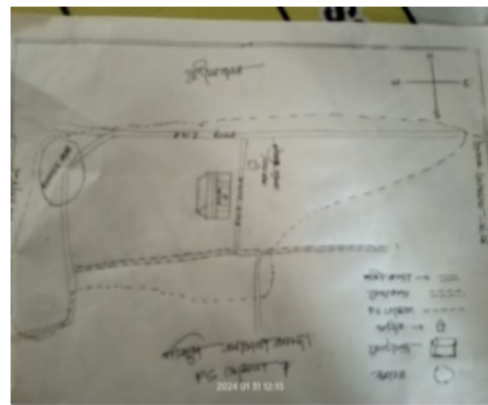

নিৰ্বাচক পঞ্জীয়ন বিষয়াৰ স্বাক্ষৰ

Nazri Naksha

Google Map View

Polling Station Building Front View

ভোটগ্ৰহন কেন্দ্ৰৰ সন্মুখৰ দৃশ্য

Cad View

Key MAP View

1 নাম : আকবৰ আলী পিতাৰ নাম: ইছব আলী ঘৰ নং : ১০১ বয়স : 50 লিঙ্গ : পুৰুষ	GGY1288864 ফটো উপলব্ধ	2 নাম : জৰিনা খাতুন স্বামীৰ নাম: আকবৰ আলী ঘৰ নং : ১০১ বয়স : 45 লিঙ্গ : মহিলা	GGY1288875 ফটো উপলব্ধ	3 নাম : মফিদুল ইছলাম পিতাৰ নাম: আকবৰ আলী ঘৰ নং : ১০১ বয়স : 30 লিঙ্গ : পুৰুষ	GGY0238519 ফটো উপলব্ধ
# 4 নাম : জহিৰুল ইছলাম পিতাৰ নাম: আকবৰ আলী ঘৰ নং : ১০১ বয়স : 27 লিঙ্গ : পুৰুষ	GGY0238469 ফটো উপলব্ধ	5 নাম : খুদেজা খাতুন স্বামীৰ নাম: মফিদুল ইছলাম ঘৰ নং : ১০১ বয়স : 25 লিঙ্গ : মহিলা	GGY0492850 ফটো উপলব্ধ	6 নাম : নাচিমা খাতুন স্বামীৰ নাম: জহিৰুল ইছলাম ঘৰ নং : 101 বয়স : 25 লিঙ্গ : মহিলা	GGY1229806 ফটো উপলব্ধ
7 নাম : মুনচুৰ আলী পিতাৰ নাম: হৰমুজ আলী ঘৰ নং : ১০২ বয়স : 56 লিঙ্গ : পুৰুষ	GGY1288897 ফটো উপলব্ধ	8 নাম : ইদ্রিছ আলী পিতাৰ নাম: হৰমুজ আলী ঘৰ নং : ১০২ বয়স : 53 লিঙ্গ : পুৰুষ	GGY1288911 ফটো উপলব্ধ	9 নাম : বমুজা খাতুন স্বামীৰ নাম: ইদ্রিছ আলী ঘৰ নং : ১০২ বয়স : 50 লিঙ্গ : মহিলা	GGY1288922 ফটো উপলব্ধ
10 নাম : বুকিয়া খাতুন স্বামীৰ নাম: মুনচুৰ আলী ঘৰ নং : ১০২ বয়স : 50 লিঙ্গ : মহিলা	GGY1288900 ফটো উপলব্ধ	# 11 নাম : হাচনাৰা খাতুন স্বামীৰ নাম: কৰিম মিয়া ঘৰ নং : ১০২ খ বয়স : 39 লিঙ্গ : মহিলা	GGY1229970 ফটো উপলব্ধ	# 12 নাম : কাৰিম মিঞা পিতাৰ নাম: মুনচুৰ আলী ঘৰ নং : ১০২ খ বয়স : 34 লিঙ্গ : মহিলা	GGY1293238 ফটো উপলব্ধ
13 নাম : বফিক উদ্দিন পিতাৰ নাম: ইদ্রিছ আলী ঘৰ নং : ১০২ বয়স : 28 লিঙ্গ : পুৰুষ	GGY0224014 ফটো উপলব্ধ	14 নাম : তৈফিক উদ্দিন পিতাৰ নাম: ইদ্রিছ আলী ঘৰ নং : ১০২ বয়স : 21 লিঙ্গ : পুৰুষ	ROM0046615 ফটো উপলব্ধ	15 নাম : চিদ্দিক আলী পিতাৰ নাম: হৰমুজ আলী ঘৰ নং : 102 ক বয়স : 46 লিঙ্গ : পুৰুষ	GGY1288933 ফটো উপলব্ধ
16 নাম : চৰফা খাতুন স্বামীৰ নাম: ছিদ্দিক আলী ঘৰ নং : 102 ক বয়স : 39 লিঙ্গ : মহিলা	GGY1293249 ফটো উপলব্ধ	17 নাম : চাকোৰা খাতুন মাতৃৰ নাম: জেলেখা খাতুন ঘৰ নং : 102 ক বয়স : 34 লিঙ্গ : মহিলা	GGY0003939 ফটো উপলব্ধ	18 নাম : আছাদুল ইছলাম পিতাৰ নাম: মৃত সুৰুজ আলী ঘৰ নং : ১০৩ বয়স : 34 লিঙ্গ : পুৰুষ	GGY0004606 ফটো উপলব্ধ
19 নাম : আতাবৰ বহমান পিতাৰ নাম: সুৰুজ মিয়া ঘৰ নং : ১০৩ বয়স : 29 লিঙ্গ : পুৰুষ	GGY0224105 ফটো উপলব্ধ	20 নাম : বমোজা খাতুন স্বামীৰ নাম: ইছমাইল আলী ঘৰ নং : ১০৪ বয়স : 72 লিঙ্গ : মহিলা	GGY1288966 ফটো উপলব্ধ	21 নাম : ইছমাইল আলী পিতাৰ নাম: আব্দুল মালেক ঘৰ নং : ১০৪ বয়স : 61 লিঙ্গ : পুৰুষ	GGY1288955 ফটো উপলব্ধ
22 নাম : মমিনুল হক পিতাৰ নাম: ইছমাইল ঘৰ নং : ১০৪ বয়স : 41 লিঙ্গ : পুৰুষ	GGY1288977 ফটো উপলব্ধ	23 নাম : বিনাৰা বেগম স্বামীৰ নাম: মমিনুল হক ঘৰ নং : ১০৪ বয়স : 38 লিঙ্গ : মহিলা	GGY1288988 ফটো উপলব্ধ	24 নাম : আমিনুল হক পিতাৰ নাম: ইছমাইল আলী ঘৰ নং : ১০৪ বয়স : 31 লিঙ্গ : পুৰুষ	GGY0006015 ফটো উপলব্ধ
# 25 নাম : বাহানা বেগম স্বামীৰ নাম: আমিনুল হক ঘৰ নং : ১০৪ বয়স : 29 লিঙ্গ : মহিলা	GGY0381632 ফটো উপলব্ধ	26 নাম : চান বান স্বামীৰ নাম: সমসেৰ আলী ঘৰ নং : ১০৫ বয়স : 56 লিঙ্গ : মহিলা	GGY1289005 ফটো উপলব্ধ	27 নাম : ইক্ৰামুল হক পিতাৰ নাম: সমসেৰ আলী ঘৰ নং : ১০৫ বয়স : 46 লিঙ্গ : পুৰুষ	GGY1289016 ফটো উপলব্ধ
28 নাম : ছাহিদ আলী পিতাৰ নাম: সমসেৰ আলী ঘৰ নং : ১০৫ বয়স : 35 লিঙ্গ : পুৰুষ	GGY1293670 ফটো উপলব্ধ	29 নাম : নাৰজিনা বেগম স্বামীৰ নাম: ইক্ৰামুল হক ঘৰ নং : ১০৫ বয়স : 31 লিঙ্গ : মহিলা	GGY0224790 ফটো উপলব্ধ	30 নাম : পাৰবিন চুলতানা মাতৃৰ নাম: ছাহিদ আলী ঘৰ নং : 105 বয়স : 26 লিঙ্গ : মহিলা	GGY0641175 ফটো উপলব্ধ