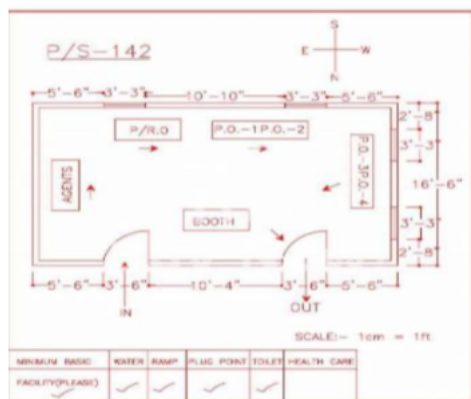

নিৰ্বাচক পঞ্জীয়ন বিষয়াৰ স্বাক্ষৰ

Nazri Naksha

Google Map View

Polling Station Building Front View

ভোটগ্ৰহন কেন্দ্ৰৰ সন্মুখৰ দৃশ্য

Cad View

Key MAP View

1 নাম : বুফল আমিন পিতাৰ নাম: হজৰত আলী ঘৰ নং : 1 বয়স : 66 লিঙ্গ : পুৰুষ	GGY1294560 ফটো উপলব্ধ	2 নাম : মনোৱাৰা খাতুন স্বামীৰ নাম: বুফল আমিন ঘৰ নং : 1 বয়স : 58 লিঙ্গ : মহিলা	GGY1294571 ফটো উপলব্ধ	3 নাম : ছাইফুল ইছলাম পিতাৰ নাম: বুফল আমিন ঘৰ নং : 1 বয়স : 27 লিঙ্গ : পুৰুষ	ROM0039206 ফটো উপলব্ধ
4 নাম : মনজুৱাৰা খাতুন স্বামীৰ নাম: ছাইফুল ইছলাম ঘৰ নং : 1 বয়স : 22 লিঙ্গ : মহিলা	ROM0039214 ফটো উপলব্ধ	5 নাম : জয়নাল উদ্দিন পিতাৰ নাম: ইছমাইল ঘৰ নং : 2 বয়স : 65 লিঙ্গ : পুৰুষ	GGY1294582 ফটো উপলব্ধ	6 নাম : নুৰ বানু পিতাৰ নাম: আব্দুল খালেক ঘৰ নং : 2 বয়স : 60 লিঙ্গ : মহিলা	GGY1294811 ফটো উপলব্ধ
7 নাম : বুয়েছা খাতুন স্বামীৰ নাম: জয়নাল উদ্দিন ঘৰ নং : 2 বয়স : 55 লিঙ্গ : মহিলা	GGY1294593 ফটো উপলব্ধ	8 নাম : পাৰবিনা খাতুন স্বামীৰ নাম: ৰফিকুল ইছলাম ঘৰ নং : 2 বয়স : 30 লিঙ্গ : মহিলা	GGY0234948 ফটো উপলব্ধ	9 নাম : ৰুহুল আমিন পিতাৰ নাম: জয়নাল উদ্দিন ঘৰ নং : 2 বয়স : 30 লিঙ্গ : পুৰুষ	GGY0437764 ফটো উপলব্ধ
10 নাম : শ্বহিদা বেগম স্বামীৰ নাম: ৰুহুল আমীন ঘৰ নং : 2 বয়স : 27 লিঙ্গ : মহিলা	GGY0635797 ফটো উপলব্ধ	11 নাম : ইয়াছমিনা খাতুন পিতাৰ নাম: জয়নাল উদ্দিন ঘৰ নং : 2 বয়স : 26 লিঙ্গ : মহিলা	GGY0437715 ফটো উপলব্ধ	12 নাম : সুন্দৰ আলী পিতাৰ নাম: জয়নাল উদ্দিন ঘৰ নং : 2 বয়স : 24 লিঙ্গ : পুৰুষ	GGY0436253 ফটো উপলব্ধ
13 নাম : মফিজ উদ্দিন পিতাৰ নাম: ইছমাইল ঘৰ নং : 3 বয়স : 58 লিঙ্গ : পুৰুষ	GGY1294606 ফটো উপলব্ধ	14 নাম : মবিৰন নেছা স্বামীৰ নাম: মফিজ উদ্দিন ঘৰ নং : 3 বয়স : 50 লিঙ্গ : মহিলা	GGY1294617 ফটো উপলব্ধ	15 নাম : আছাদুল ইছলাম পিতাৰ নাম: মফিজ উদ্দিন ঘৰ নং : 09 বয়স : 26 লিঙ্গ : পুৰুষ	GGY0426718 ফটো উপলব্ধ
16 নাম : আনসাৰুল ইছলাম পিতাৰ নাম: মফিজ উদ্দিন ঘৰ নং : 3 বয়স : 21 লিঙ্গ : পুৰুষ	ROM0051706 ফটো উপলব্ধ	17 নাম : নুৰ ইছলাম পিতাৰ নাম: তহৰ আলি ঘৰ নং : 8 বয়স : 69 লিঙ্গ : পুৰুষ	GGY1294639 ফটো উপলব্ধ	18 নাম : মনোৱাৰা বেগম স্বামীৰ নাম: নুৰ ইছলাম ঘৰ নং : 8 বয়স : 57 লিঙ্গ : মহিলা	GGY1294640 ফটো উপলব্ধ
19 নাম : ইলিজা বেগম স্বামীৰ নাম: বিল্লাল উদ্দিন ঘৰ নং : 8 বয়স : 32 লিঙ্গ : মহিলা	GGY0130179 ফটো উপলব্ধ	20 নাম : জালাল উদ্দিন পিতাৰ নাম: নুৰ ইছলাম ঘৰ নং : 8 বয়স : 27 লিঙ্গ : পুৰুষ	GGY0453035 ফটো উপলব্ধ	21 নাম : জমিৰ উদ্দিন পিতাৰ নাম: আৰজত আলী ঘৰ নং : 5 বয়স : 68 লিঙ্গ : পুৰুষ	GGY1294651 ফটো উপলব্ধ
22 নাম : জমিলা খাতুন স্বামীৰ নাম: জমিৰ উদ্দিন ঘৰ নং : 5 বয়স : 60 লিঙ্গ : মহিলা	GGY1294662 ফটো উপলব্ধ	23 নাম : ইব্রাহীম আলী পিতাৰ নাম: জামিৰ উদ্দিন ঘৰ নং : 5 বয়স : 27 লিঙ্গ : পুৰুষ	GGY0423541 ফটো উপলব্ধ	24 নাম : ইছমাইল আলী পিতাৰ নাম: জামিৰ উদ্দিন ঘৰ নং : 5 বয়স : 27 লিঙ্গ : পুৰুষ	GGY0215871 ফটো উপলব্ধ
25 নাম : আছমিনা খাতুন পিতাৰ নাম: জামিৰ উদ্দিন ঘৰ নং : 5 বয়স : 23 লিঙ্গ : মহিলা	GGY0420869 ফটো উপলব্ধ	26 নাম : মহম্মদ আজিজুল হক পিতাৰ নাম: হাফিজ উদ্দিন ঘৰ নং : 6 বয়স : 54 লিঙ্গ : পুৰুষ	GGY1294673 ফটো উপলব্ধ	27 নাম : ফাতেমা খাতুন স্বামীৰ নাম: আজিজুল হক ঘৰ নং : 6 বয়স : 47 লিঙ্গ : মহিলা	GGY1294684 ফটো উপলব্ধ
28 নাম : সামিম চুলতানা স্বামীৰ নাম: আমিনুল হক ঘৰ নং : 6 বয়স : 19 লিঙ্গ : মহিলা	ROM0133710 ফটো উপলব্ধ	29 নাম : ছিদ্দিক আলী পিতাৰ নাম: কলিমুদ্দিন ঘৰ নং : 7 বয়স : 55 লিঙ্গ : পুৰুষ	GGY1294695 ফটো উপলব্ধ	30 নাম : হালিমুন নেছা স্বামীৰ নাম: ছিদ্দিক আলী ঘৰ নং : 7 বয়স : 52 লিঙ্গ : মহিলা	GGY1294708 ফটো উপলব্ধ