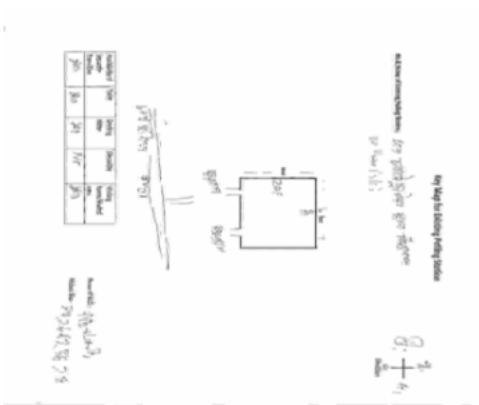

নিৰ্বাচক পঞ্জীয়ন বিষয়াৰ স্বাক্ষৰ

Nazri Naksha

Google Map View

Polling Station Building Front View

ভোটগ্ৰহন কেন্দ্ৰৰ সন্মুখৰ দৃশ্য

Cad View

Key MAP View

<p>E 1 BMX1126778</p> <p>নাম : হাছেন বান স্বামীৰ নাম : ইমান আলী ঘৰ নং : ৬২ বয়স : 66 লিঙ্গ : মহিলা</p> <p>ফটো উপলব্ধ</p>	<p>2 BMX1126789</p> <p>নাম : মোকছেদুল হক পিতাৰ নাম : ইমান আলী ঘৰ নং : ৬২ বয়স : 44 লিঙ্গ : পুৰুষ</p> <p>ফটো উপলব্ধ</p>	<p>3 BMX1126790</p> <p>নাম : আজমিৰা বেগম স্বামীৰ নাম : মোকছেদুল হক ঘৰ নং : 61 বয়স : 40 লিঙ্গ : মহিলা</p> <p>ফটো উপলব্ধ</p>
<p>4 BMX1126803</p> <p>নাম : ছাবেদ আলী পিতাৰ নাম : ইমান আলী ঘৰ নং : ৬২ বয়স : 48 লিঙ্গ : পুৰুষ</p> <p>ফটো উপলব্ধ</p>	<p>5 BMX1126814</p> <p>নাম : বাশিদা বেগম স্বামীৰ নাম : আহবেদ আলী ঘৰ নং : ৬২ বয়স : 42 লিঙ্গ : মহিলা</p> <p>ফটো উপলব্ধ</p>	<p>6 BMX1126825</p> <p>নাম : হামেদ আলী পিতাৰ নাম : ইমান আলী ঘৰ নং : ৬৩ বয়স : 51 লিঙ্গ : পুৰুষ</p> <p>ফটো উপলব্ধ</p>
<p>7 BMX1126836</p> <p>নাম : বমিছা খাতুন স্বামীৰ নাম : হামেদ আলী ঘৰ নং : ৬৩ বয়স : 47 লিঙ্গ : মহিলা</p> <p>ফটো উপলব্ধ</p>	<p>8 BMX0702779</p> <p>নাম : বিয়াজুল হক পিতাৰ নাম : হামেদ আলী ঘৰ নং : ৬৩ বয়স : 25 লিঙ্গ : পুৰুষ</p> <p>ফটো উপলব্ধ</p>	<p>9 BMX1718170</p> <p>নাম : বুপদল হক পিতাৰ নাম : হামিদ আলী ঘৰ নং : 63 বয়স : 22 লিঙ্গ : পুৰুষ</p> <p>ফটো উপলব্ধ</p>
<p>E 10 BMX1126847</p> <p>নাম : ফজৰ আলী পিতাৰ নাম : পেচা শেখ ঘৰ নং : ৬৪ বয়স : 96 লিঙ্গ : পুৰুষ</p> <p>ফটো উপলব্ধ</p>	<p>E 11 BMX1126858</p> <p>নাম : মগৰজান নেছা স্বামীৰ নাম : ফজৰ আলী ঘৰ নং : ৬৪ বয়স : 86 লিঙ্গ : মহিলা</p> <p>ফটো উপলব্ধ</p>	<p>12 BMX1126869</p> <p>নাম : শিৰাজুল ইছলাম পিতাৰ নাম : ফজৰ আলী ঘৰ নং : ৬৪ বয়স : 49 লিঙ্গ : পুৰুষ</p> <p>ফটো উপলব্ধ</p>
<p>13 BMX1126870</p> <p>নাম : নুৰজাহান নেছা স্বামীৰ নাম : শিৰাজুল ইছলাম ঘৰ নং : ৬৪ বয়স : 48 লিঙ্গ : মহিলা</p> <p>ফটো উপলব্ধ</p>	<p>14 BMX0371617</p> <p>নাম : মোজাহিদুল ইছলাম পিতাৰ নাম : শিৰাজুল ইছলাম ঘৰ নং : ৬৪ বয়স : 26 লিঙ্গ : পুৰুষ</p> <p>ফটো উপলব্ধ</p>	<p>15 BMX1126881</p> <p>নাম : ছালেমন নেছা স্বামীৰ নাম : কাছেম আলী ঘৰ নং : ৬৫ বয়স : 90 লিঙ্গ : মহিলা</p> <p>ফটো উপলব্ধ</p>
<p>16 BMX1126892</p> <p>নাম : আক্কাছ আলী পিতাৰ নাম : কাছেম আলী ঘৰ নং : 66 বয়স : 68 লিঙ্গ : পুৰুষ</p> <p>ফটো উপলব্ধ</p>	<p>17 BMX1126905</p> <p>নাম : ফাতেমা বেগম স্বামীৰ নাম : আক্কাছ আলী ঘৰ নং : 66 বয়স : 60 লিঙ্গ : মহিলা</p> <p>ফটো উপলব্ধ</p>	<p>18 BMX1126916</p> <p>নাম : মকবুল হুছেইন পিতাৰ নাম : আক্কাছ আলী ঘৰ নং : ৬৬ বয়স : 44 লিঙ্গ : পুৰুষ</p> <p>ফটো উপলব্ধ</p>
<p>19 BMX1126927</p> <p>নাম : আলী হুছেইন পিতাৰ নাম : আক্কাছ আলী ঘৰ নং : ৬৬ বয়স : 41 লিঙ্গ : পুৰুষ</p> <p>ফটো উপলব্ধ</p>	<p>20 BMX1126938</p> <p>নাম : হায়তন নেছা স্বামীৰ নাম : মকবুল হুছেইন ঘৰ নং : ৬৬ বয়স : 37 লিঙ্গ : মহিলা</p> <p>ফটো উপলব্ধ</p>	<p>21 BMX0703082</p> <p>নাম : বাশিদা খাতুন পিতাৰ নাম : আক্কাছ আলী ঘৰ নং : ৬৬ বয়স : 31 লিঙ্গ : মহিলা</p> <p>ফটো উপলব্ধ</p>
<p>22 BMX0234104</p> <p>নাম : বৌসনাৰা বেগম স্বামীৰ নাম : আলী হুছেইন ঘৰ নং : ৬৬ বয়স : 28 লিঙ্গ : মহিলা</p> <p>ফটো উপলব্ধ</p>	<p>23 BMX1126950</p> <p>নাম : আয়ুব আলী পিতাৰ নাম : কাশেম আলী ঘৰ নং : ৬৭ বয়স : 58 লিঙ্গ : পুৰুষ</p> <p>ফটো উপলব্ধ</p>	<p>24 BMX1126961</p> <p>নাম : হালিমা খাতুন স্বামীৰ নাম : আয়ুব আলী ঘৰ নং : ৬৭ বয়স : 51 লিঙ্গ : মহিলা</p> <p>ফটো উপলব্ধ</p>
<p>E 25 BMX1126949</p> <p>নাম : আব্দুল হান্নান আলী পিতাৰ নাম : আয়ুব আলী ঘৰ নং : ৬৭ বয়স : 45 লিঙ্গ : পুৰুষ</p> <p>ফটো উপলব্ধ</p>	<p>26 BMX1115781</p> <p>নাম : অজিদা খাতুন পিতাৰ নাম : আয়ুব আলী ঘৰ নং : ৬৭ বয়স : 35 লিঙ্গ : মহিলা</p> <p>ফটো উপলব্ধ</p>	<p>27 BMX0237453</p> <p>নাম : নুৰুল হুছেইন পিতাৰ নাম : আয়ুব আলী ঘৰ নং : ৬৭ বয়স : 30 লিঙ্গ : পুৰুষ</p> <p>ফটো উপলব্ধ</p>
<p>28 BMX1603083</p> <p>নাম : আজমীনা বেগম পিতাৰ নাম : আব্দুল চালাম ঘৰ নং : ৬৭ বয়স : 30 লিঙ্গ : মহিলা</p> <p>ফটো উপলব্ধ</p>	<p># 29 BMX0144097</p> <p>নাম : মো. আনাৰ হুছেইন পিতাৰ নাম : মো. আয়ুব আৰী ঘৰ নং : 67 বয়স : 31 লিঙ্গ : পুৰুষ</p> <p>ফটো উপলব্ধ</p>	<p>30 BMX1117126</p> <p>নাম : ছুমাইয়া ফাহিমদা স্বামীৰ নাম : আনাৰ হুছেইন ঘৰ নং : ৬৭ বয়স : 23 লিঙ্গ : মহিলা</p> <p>ফটো উপলব্ধ</p>