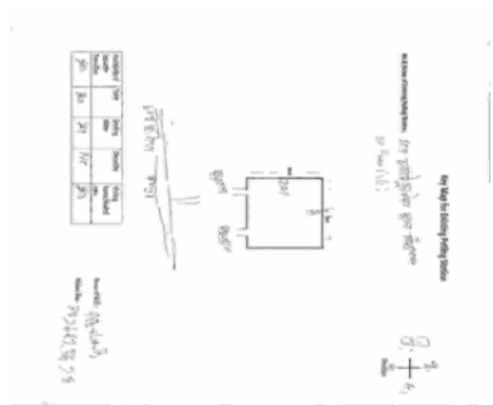

নিৰ্বাচক পঞ্জীয়ন বিষয়াৰ স্বাক্ষৰ

Nazri Naksha

Google Map View

Polling Station Building Front View

ভোটগ্ৰহন কেন্দ্ৰৰ সন্মুখৰ দৃশ্য

Cad View

Key MAP View

<p>E 1 BMX1126778</p> <p>নাম : হাছেন বান স্বামীৰ নাম : ইমান আলী ঘৰ নং : ৬২ বয়স : 66 লিঙ্গ : মহিলা</p> <p>ফটো উপলব্ধ</p>	<p>2 BMX1126789</p> <p>নাম : মোকছেদুল হক পিতাৰ নাম : ইমান আলী ঘৰ নং : ৬২ বয়স : 44 লিঙ্গ : পুৰুষ</p> <p>ফটো উপলব্ধ</p>	<p>3 BMX1126790</p> <p>নাম : আজমিৰা বেগম স্বামীৰ নাম : মোকছেদুল হক ঘৰ নং : 61 বয়স : 40 লিঙ্গ : মহিলা</p> <p>ফটো উপলব্ধ</p>
<p>4 BMX1126803</p> <p>নাম : ছাবেদ আলী পিতাৰ নাম : ইমান আলী ঘৰ নং : ৬২ বয়স : 48 লিঙ্গ : পুৰুষ</p> <p>ফটো উপলব্ধ</p>	<p>5 BMX1126814</p> <p>নাম : বাশিদা বেগম স্বামীৰ নাম : আহবেদ আলী ঘৰ নং : ৬২ বয়স : 42 লিঙ্গ : মহিলা</p> <p>ফটো উপলব্ধ</p>	<p>6 BMX1126825</p> <p>নাম : হামেদ আলী পিতাৰ নাম : ইমান আলী ঘৰ নং : ৬৩ বয়স : 51 লিঙ্গ : পুৰুষ</p> <p>ফটো উপলব্ধ</p>
<p>7 BMX1126836</p> <p>নাম : বমিছা খাতুন স্বামীৰ নাম : হামেদ আলী ঘৰ নং : ৬৩ বয়স : 47 লিঙ্গ : মহিলা</p> <p>ফটো উপলব্ধ</p>	<p>8 BMX0702779</p> <p>নাম : বিয়াজুল হক পিতাৰ নাম : হামেদ আলী ঘৰ নং : ৬৩ বয়স : 25 লিঙ্গ : পুৰুষ</p> <p>ফটো উপলব্ধ</p>	<p>9 BMX1718170</p> <p>নাম : বুপদল হক পিতাৰ নাম : হামিদ আলী ঘৰ নং : 63 বয়স : 22 লিঙ্গ : পুৰুষ</p> <p>ফটো উপলব্ধ</p>
<p>E 10 BMX1126847</p> <p>নাম : ফজৰ আলী পিতাৰ নাম : পেচা শেখ ঘৰ নং : ৬৪ বয়স : 96 লিঙ্গ : পুৰুষ</p> <p>ফটো উপলব্ধ</p>	<p>E 11 BMX1126858</p> <p>নাম : মগৰজান নেছা স্বামীৰ নাম : ফজৰ আলী ঘৰ নং : ৬৪ বয়স : 86 লিঙ্গ : মহিলা</p> <p>ফটো উপলব্ধ</p>	<p>12 BMX1126869</p> <p>নাম : শিৰাজুল ইছলাম পিতাৰ নাম : ফজৰ আলী ঘৰ নং : ৬৪ বয়স : 49 লিঙ্গ : পুৰুষ</p> <p>ফটো উপলব্ধ</p>
<p>13 BMX1126870</p> <p>নাম : নুৰজাহান নেছা স্বামীৰ নাম : শিৰাজুল ইছলাম ঘৰ নং : ৬৪ বয়স : 48 লিঙ্গ : মহিলা</p> <p>ফটো উপলব্ধ</p>	<p>14 BMX0371617</p> <p>নাম : মোজাহিদুল ইছলাম পিতাৰ নাম : শিৰাজুল ইছলাম ঘৰ নং : ৬৪ বয়স : 26 লিঙ্গ : পুৰুষ</p> <p>ফটো উপলব্ধ</p>	<p>15 BMX1126881</p> <p>নাম : ছালেমন নেছা স্বামীৰ নাম : কাছেম আলী ঘৰ নং : ৬৫ বয়স : 90 লিঙ্গ : মহিলা</p> <p>ফটো উপলব্ধ</p>
<p>16 BMX1126892</p> <p>নাম : আক্কাছ আলী পিতাৰ নাম : কাছেম আলী ঘৰ নং : 66 বয়স : 68 লিঙ্গ : পুৰুষ</p> <p>ফটো উপলব্ধ</p>	<p>17 BMX1126905</p> <p>নাম : ফাতেমা বেগম স্বামীৰ নাম : আক্কাছ আলী ঘৰ নং : 66 বয়স : 60 লিঙ্গ : মহিলা</p> <p>ফটো উপলব্ধ</p>	<p>18 BMX1126916</p> <p>নাম : মকবুল হুছেইন পিতাৰ নাম : আক্কাছ আলী ঘৰ নং : ৬৬ বয়স : 44 লিঙ্গ : পুৰুষ</p> <p>ফটো উপলব্ধ</p>
<p>19 BMX1126927</p> <p>নাম : আলী হুছেইন পিতাৰ নাম : আক্কাছ আলী ঘৰ নং : ৬৬ বয়স : 41 লিঙ্গ : পুৰুষ</p> <p>ফটো উপলব্ধ</p>	<p>20 BMX1126938</p> <p>নাম : হায়তন নেছা স্বামীৰ নাম : মকবুল হুছেইন ঘৰ নং : ৬৬ বয়স : 37 লিঙ্গ : মহিলা</p> <p>ফটো উপলব্ধ</p>	<p>21 BMX0703082</p> <p>নাম : বাশিদা খাতুন পিতাৰ নাম : আক্কাছ আলী ঘৰ নং : ৬৬ বয়স : 31 লিঙ্গ : মহিলা</p> <p>ফটো উপলব্ধ</p>
<p>22 BMX0234104</p> <p>নাম : বৌসনাৰা বেগম স্বামীৰ নাম : আলী হুছেইন ঘৰ নং : ৬৬ বয়স : 28 লিঙ্গ : মহিলা</p> <p>ফটো উপলব্ধ</p>	<p>23 BMX1126950</p> <p>নাম : আয়ুব আলী পিতাৰ নাম : কাশেম আলী ঘৰ নং : ৬৭ বয়স : 58 লিঙ্গ : পুৰুষ</p> <p>ফটো উপলব্ধ</p>	<p>24 BMX1126961</p> <p>নাম : হালিমা খাতুন স্বামীৰ নাম : আয়ুব আলী ঘৰ নং : ৬৭ বয়স : 51 লিঙ্গ : মহিলা</p> <p>ফটো উপলব্ধ</p>
<p>E 25 BMX1126949</p> <p>নাম : আব্দুল হান্নান আলী পিতাৰ নাম : আয়ুব আলী ঘৰ নং : ৬৭ বয়স : 45 লিঙ্গ : পুৰুষ</p> <p>ফটো উপলব্ধ</p>	<p>26 BMX1115781</p> <p>নাম : অজিদা খাতুন পিতাৰ নাম : আয়ুব আলী ঘৰ নং : ৬৭ বয়স : 35 লিঙ্গ : মহিলা</p> <p>ফটো উপলব্ধ</p>	<p>27 BMX0237453</p> <p>নাম : নুৰুল হুছেইন পিতাৰ নাম : আয়ুব আলী ঘৰ নং : ৬৭ বয়স : 30 লিঙ্গ : পুৰুষ</p> <p>ফটো উপলব্ধ</p>
<p>28 BMX1603083</p> <p>নাম : আজমীনা বেগম পিতাৰ নাম : আব্দুল চালাম ঘৰ নং : ৬৭ বয়স : 30 লিঙ্গ : মহিলা</p> <p>ফটো উপলব্ধ</p>	<p># 29 BMX0144097</p> <p>নাম : মো. আনাৰ হুছেইন পিতাৰ নাম : মো. আয়ুব আৰী ঘৰ নং : 67 বয়স : 31 লিঙ্গ : পুৰুষ</p> <p>ফটো উপলব্ধ</p>	<p>30 BMX1117126</p> <p>নাম : ছুমাইয়া ফাহিমদা স্বামীৰ নাম : আনাৰ হুছেইন ঘৰ নং : ৬৭ বয়স : 23 লিঙ্গ : মহিলা</p> <p>ফটো উপলব্ধ</p>