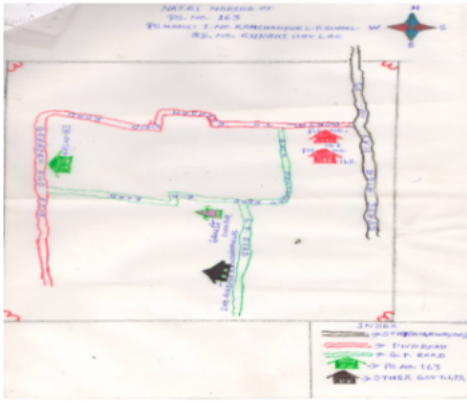

Nazri Naksha