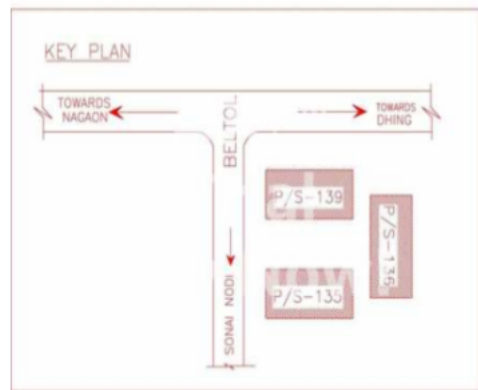

নিৰ্বাচক পঞ্জীয়ন বিষয়াৰ স্বাক্ষৰ

Nazri Naksha

Google Map View

Polling Station Building Front View

ভোটগ্রহন কেন্দ্ৰৰ সন্মুখৰ দৃশ্য

Cad View

Key MAP View

1 নাম : বৃহল আমিন হুছেইন পিতাৰ নাম : আব্দুল নছৰ ঘৰ নং : ১২১ বয়স : 45 লিঙ্গ : পুৰুষ	GGY1268275 ফটো উপলব্ধ	# 2 নাম : বফিকুল ইছলাম পিতাৰ নাম : আব্দুল নচৰ ঘৰ নং : ২২২ক বয়স : 41 লিঙ্গ : পুৰুষ	GGY1268253 ফটো উপলব্ধ	# 3 নাম : হুছনাৰা বেগম স্বামীৰ নাম : বৃহল আমিন ঘৰ নং : ১২১ক বয়স : 40 লিঙ্গ : মহিলা	GGY1268286 ফটো উপলব্ধ
4 নাম : খুদেজা খাতুন স্বামীৰ নাম : বফিকুল ইছলাম ঘৰ নং : ১২১ বয়স : 38 লিঙ্গ : মহিলা	GGY1268264 ফটো উপলব্ধ	5 নাম : মমতাজ বেগম স্বামীৰ নাম : বফিকুল ইছলাম ঘৰ নং : ১২১ বয়স : 32 লিঙ্গ : মহিলা	GGY0020339 ফটো উপলব্ধ	6 নাম : জিয়াবুৰ ৰহমান পিতাৰ নাম : বফিকুল ইছলাম ঘৰ নং : ১২১ বয়স : 25 লিঙ্গ : পুৰুষ	GGY0384941 ফটো উপলব্ধ
7 নাম : নাজবুল হুছেইন পিতাৰ নাম : বৃহল আমিন ঘৰ নং : ১২১ বয়স : 22 লিঙ্গ : পুৰুষ	ROM0203810 ফটো উপলব্ধ	8 নাম : জৰিনা খাতুন স্বামীৰ নাম : খোসেদ আলী ঘৰ নং : ১২২ বয়স : 75 লিঙ্গ : মহিলা	GGY1268311 ফটো উপলব্ধ	9 নাম : নুৰুল ইছলাম পিতাৰ নাম : হজৰত আলী ঘৰ নং : ১২২ বয়স : 65 লিঙ্গ : পুৰুষ	GGY1268297 ফটো উপলব্ধ
10 নাম : আমিনা খাতুন স্বামীৰ নাম : নুৰুল ইছলাম ঘৰ নং : ১২২ বয়স : 50 লিঙ্গ : মহিলা	GGY1268300 ফটো উপলব্ধ	11 নাম : মছমিনা খাতুন পিতাৰ নাম : নুৰুল ইছলাম ঘৰ নং : ১২২ বয়স : 29 লিঙ্গ : মহিলা	GGY0384800 ফটো উপলব্ধ	12 নাম : অচমিনা খাতুন পিতাৰ নাম : নুৰুল ইছলাম ঘৰ নং : ১২২ বয়স : 26 লিঙ্গ : মহিলা	GGY0442111 ফটো উপলব্ধ
13 নাম : ফাইজুল ইছলাম পিতাৰ নাম : নুৰুল ইছলাম ঘৰ নং : 122 বয়স : 21 লিঙ্গ : পুৰুষ	ROM0072827 ফটো উপলব্ধ	14 নাম : মাজিদা খাতুন স্বামীৰ নাম : আব্দুল হুছেইন ঘৰ নং : ১২৩ বয়স : 65 লিঙ্গ : মহিলা	GGY1268344 ফটো উপলব্ধ	15 নাম : জহিৰুল ইছলাম পিতাৰ নাম : আব্দুল হুছেইন ঘৰ নং : ১২৩ বয়স : 40 লিঙ্গ : পুৰুষ	GGY1268355 ফটো উপলব্ধ
16 নাম : আকতাৰুল হুছেইন পিতাৰ নাম : আব্দুল জলিল ঘৰ নং : ১২৩ ক বয়স : 21 লিঙ্গ : পুৰুষ	ROM0124339 ফটো উপলব্ধ	17 নাম : আক্তাৰা বেগম স্বামীৰ নাম : আব্দুল জলিল ঘৰ নং : 123 ক বয়স : 41 লিঙ্গ : মহিলা	ROM0219204 ফটো উপলব্ধ	18 নাম : ৰজিনা বেগম স্বামীৰ নাম : আক্তাৰুল হুছেইন ঘৰ নং : 123 ক বয়স : 20 লিঙ্গ : মহিলা	ROM0069930 ফটো উপলব্ধ
19 নাম : নুৰুল আমিন পিতাৰ নাম : আব্দুল মতালিব ঘৰ নং : ১২৪ বয়স : 50 লিঙ্গ : পুৰুষ	GGY1268366 ফটো উপলব্ধ	20 নাম : ৰমিজা খাতুন স্বামীৰ নাম : নুৰুল আমিন ঘৰ নং : ১২৪ বয়স : 44 লিঙ্গ : মহিলা	GGY1268377 ফটো উপলব্ধ	21 নাম : বফিকুল ইছলাম পিতাৰ নাম : নুৰুল আমিন ঘৰ নং : ১২৪ বয়স : 24 লিঙ্গ : পুৰুষ	GGY0441709 ফটো উপলব্ধ
22 নাম : আফাজ উদ্দীন পিতাৰ নাম : ৰস্তম আলী ঘৰ নং : 124 বয়স : 21 লিঙ্গ : পুৰুষ	GGY7656465 ফটো উপলব্ধ	23 নাম : আব্দুল আলী পিতাৰ নাম : মহম্মদ আলী ঘৰ নং : ১২৫ বয়স : 61 লিঙ্গ : পুৰুষ	GGY1268388 ফটো উপলব্ধ	24 নাম : আফিয়া বেগম স্বামীৰ নাম : আব্দুল আলী ঘৰ নং : ১২৫ বয়স : 45 লিঙ্গ : মহিলা	GGY1268399 ফটো উপলব্ধ
25 নাম : ছাইদুল ইছলাম পিতাৰ নাম : আব্দুল আলী ঘৰ নং : ১২৫ বয়স : 29 লিঙ্গ : পুৰুষ	GGY0183996 ফটো উপলব্ধ	26 নাম : খালিদা বেগম স্বামীৰ নাম : ছাইদুল ইছলাম ঘৰ নং : ১২৫ বয়স : 24 লিঙ্গ : মহিলা	GGY0506121 ফটো উপলব্ধ	27 নাম : ছাদিকুল ইছলাম পিতাৰ নাম : আব্দুল আলী ঘৰ নং : ১২৫ বয়স : 24 লিঙ্গ : পুৰুষ	GGY0509547 ফটো উপলব্ধ
28 নাম : হিনা বেগম স্বামীৰ নাম : ছাদিকুল ইছলাম ঘৰ নং : ১২৫ বয়স : 24 লিঙ্গ : মহিলা	GGY0510495 ফটো উপলব্ধ	29 নাম : ইনদাদুল ইছলাম পিতাৰ নাম : আব্দুল আলী ঘৰ নং : 125 বয়স : 21 লিঙ্গ : পুৰুষ	ROM0039974 ফটো উপলব্ধ	30 নাম : আব্দুল কাইউম পিতাৰ নাম : নুৰ উদ্দিন ঘৰ নং : ১২৬ বয়স : 65 লিঙ্গ : পুৰুষ	GGY1268402 ফটো উপলব্ধ