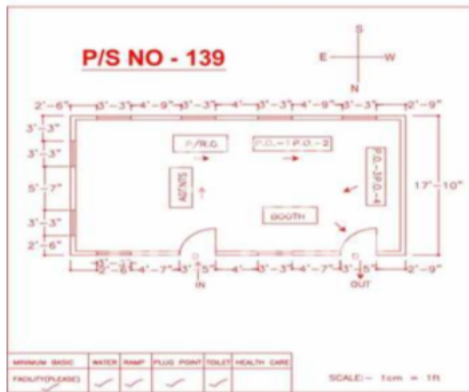

নিৰ্বাচক পঞ্জীয়ন বিষয়াৰ স্বাক্ষৰ

Nazri Naksha

Google Map View

Polling Station Building Front View

ভোটগ্রহন কেন্দ্ৰৰ সন্মুখৰ দৃশ্য

Cad View

Key MAP View

1 নাম : বৃহল আমিন হুছেইন পিতাৰ নাম : আব্দুল নছৰ ঘৰ নং : ১২১ বয়স : 45 লিঙ্গ : পুৰুষ	GGY1268275 ফটো উপলব্ধ	# 2 নাম : বফিকুল ইছলাম পিতাৰ নাম : আব্দুল নচৰ ঘৰ নং : ২২২ক বয়স : 41 লিঙ্গ : পুৰুষ	GGY1268253 ফটো উপলব্ধ	# 3 নাম : হুছনাৰা বেগম স্বামীৰ নাম : বৃহল আমিন ঘৰ নং : ১২১ক বয়স : 40 লিঙ্গ : মহিলা	GGY1268286 ফটো উপলব্ধ
4 নাম : খুদেজা খাতুন স্বামীৰ নাম : বফিকুল ইছলাম ঘৰ নং : ১২১ বয়স : 38 লিঙ্গ : মহিলা	GGY1268264 ফটো উপলব্ধ	5 নাম : মমতাজ বেগম স্বামীৰ নাম : বফিকুল ইছলাম ঘৰ নং : ১২১ বয়স : 32 লিঙ্গ : মহিলা	GGY0020339 ফটো উপলব্ধ	6 নাম : জিয়াবুৰ ৰহমান পিতাৰ নাম : বফিকুল ইছলাম ঘৰ নং : ১২১ বয়স : 25 লিঙ্গ : পুৰুষ	GGY0384941 ফটো উপলব্ধ
7 নাম : নাজবুল হুছেইন পিতাৰ নাম : বৃহল আমিন ঘৰ নং : ১২১ বয়স : 22 লিঙ্গ : পুৰুষ	ROM0203810 ফটো উপলব্ধ	8 নাম : জৰিনা খাতুন স্বামীৰ নাম : খোসেদ আলী ঘৰ নং : ১২২ বয়স : 75 লিঙ্গ : মহিলা	GGY1268311 ফটো উপলব্ধ	9 নাম : নুৰুল ইছলাম পিতাৰ নাম : হজৰত আলী ঘৰ নং : ১২২ বয়স : 65 লিঙ্গ : পুৰুষ	GGY1268297 ফটো উপলব্ধ
10 নাম : আমিনা খাতুন স্বামীৰ নাম : নুৰুল ইছলাম ঘৰ নং : ১২২ বয়স : 50 লিঙ্গ : মহিলা	GGY1268300 ফটো উপলব্ধ	11 নাম : মছমিনা খাতুন পিতাৰ নাম : নুৰুল ইছলাম ঘৰ নং : ১২২ বয়স : 29 লিঙ্গ : মহিলা	GGY0384800 ফটো উপলব্ধ	12 নাম : অচমিনা খাতুন পিতাৰ নাম : নুৰুল ইছলাম ঘৰ নং : ১২২ বয়স : 26 লিঙ্গ : মহিলা	GGY0442111 ফটো উপলব্ধ
13 নাম : ফাইজুল ইছলাম পিতাৰ নাম : নুৰুল ইছলাম ঘৰ নং : 122 বয়স : 21 লিঙ্গ : পুৰুষ	ROM0072827 ফটো উপলব্ধ	14 নাম : মাজিদা খাতুন স্বামীৰ নাম : আব্দুল হুছেইন ঘৰ নং : ১২৩ বয়স : 65 লিঙ্গ : মহিলা	GGY1268344 ফটো উপলব্ধ	15 নাম : জহিৰুল ইছলাম পিতাৰ নাম : আব্দুল হুছেইন ঘৰ নং : ১২৩ বয়স : 40 লিঙ্গ : পুৰুষ	GGY1268355 ফটো উপলব্ধ
16 নাম : আকতাৰুল হুছেইন পিতাৰ নাম : আব্দুল জলিল ঘৰ নং : ১২৩ ক বয়স : 21 লিঙ্গ : পুৰুষ	ROM0124339 ফটো উপলব্ধ	17 নাম : আক্তাৰা বেগম স্বামীৰ নাম : আব্দুল জলিল ঘৰ নং : 123 ক বয়স : 41 লিঙ্গ : মহিলা	ROM0219204 ফটো উপলব্ধ	18 নাম : ৰজিনা বেগম স্বামীৰ নাম : আক্তাৰুল হুছেইন ঘৰ নং : 123 ক বয়স : 20 লিঙ্গ : মহিলা	ROM0069930 ফটো উপলব্ধ
19 নাম : নুৰুল আমিন পিতাৰ নাম : আব্দুল মতালিব ঘৰ নং : ১২৪ বয়স : 50 লিঙ্গ : পুৰুষ	GGY1268366 ফটো উপলব্ধ	20 নাম : ৰমিজা খাতুন স্বামীৰ নাম : নুৰুল আমিন ঘৰ নং : ১২৪ বয়স : 44 লিঙ্গ : মহিলা	GGY1268377 ফটো উপলব্ধ	21 নাম : বফিকুল ইছলাম পিতাৰ নাম : নুৰুল আমিন ঘৰ নং : ১২৪ বয়স : 24 লিঙ্গ : পুৰুষ	GGY0441709 ফটো উপলব্ধ
22 নাম : আফাজ উদ্দীন পিতাৰ নাম : ৰস্তম আলী ঘৰ নং : 124 বয়স : 21 লিঙ্গ : পুৰুষ	GGY7656465 ফটো উপলব্ধ	23 নাম : আব্দুল আলী পিতাৰ নাম : মহম্মদ আলী ঘৰ নং : ১২৫ বয়স : 61 লিঙ্গ : পুৰুষ	GGY1268388 ফটো উপলব্ধ	24 নাম : আফিয়া বেগম স্বামীৰ নাম : আব্দুল আলী ঘৰ নং : ১২৫ বয়স : 45 লিঙ্গ : মহিলা	GGY1268399 ফটো উপলব্ধ
25 নাম : ছাইদুল ইছলাম পিতাৰ নাম : আব্দুল আলী ঘৰ নং : ১২৫ বয়স : 29 লিঙ্গ : পুৰুষ	GGY0183996 ফটো উপলব্ধ	26 নাম : খালিদা বেগম স্বামীৰ নাম : ছাইদুল ইছলাম ঘৰ নং : ১২৫ বয়স : 24 লিঙ্গ : মহিলা	GGY0506121 ফটো উপলব্ধ	27 নাম : ছাদিকুল ইছলাম পিতাৰ নাম : আব্দুল আলী ঘৰ নং : ১২৫ বয়স : 24 লিঙ্গ : পুৰুষ	GGY0509547 ফটো উপলব্ধ
28 নাম : হিনা বেগম স্বামীৰ নাম : ছাদিকুল ইছলাম ঘৰ নং : ১২৫ বয়স : 24 লিঙ্গ : মহিলা	GGY0510495 ফটো উপলব্ধ	29 নাম : ইনদাদুল ইছলাম পিতাৰ নাম : আব্দুল আলী ঘৰ নং : 125 বয়স : 21 লিঙ্গ : পুৰুষ	ROM0039974 ফটো উপলব্ধ	30 নাম : আব্দুল কাইউম পিতাৰ নাম : নুৰ উদ্দিন ঘৰ নং : ১২৬ বয়স : 65 লিঙ্গ : পুৰুষ	GGY1268402 ফটো উপলব্ধ