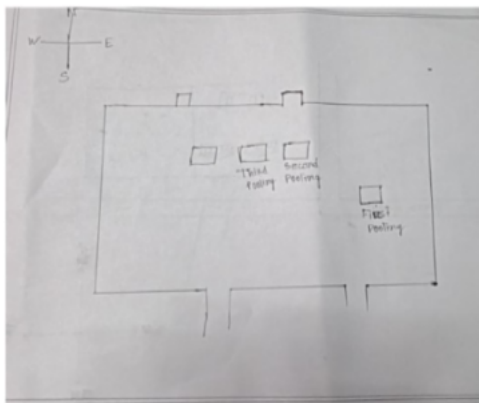

নিৰ্বাচক পঞ্জীয়ন বিষয়াৰ স্বাক্ষৰ

Nazri Naksha

Google Map View

Polling Station Building Front View

ভোটগ্ৰহন কেন্দ্ৰৰ সন্মুখৰ দৃশ্য

Cad View

Key MAP View

1 নাম : হাৰিছ উদ্দিন পিতাৰ নাম: আছমত আলী ঘৰ নং : ১ বয়স : 60 লিঙ্গ : পুৰুষ	GGY1264568 ফটো উপলব্ধ	2 নাম : আহিয়া খাতুন স্বামীৰ নাম: আঃ হক ঘৰ নং : ১ বয়স : 59 লিঙ্গ : মহিলা	GGY1273401 ফটো উপলব্ধ	3 নাম : আনোৱাৰা বেগম স্বামীৰ নাম: হাৰিছ উদ্দিন ঘৰ নং : ১ বয়স : 55 লিঙ্গ : মহিলা	GGY1264579 ফটো উপলব্ধ
4 নাম : জামাল উদ্দিন পিতাৰ নাম: হাৰিছ উদ্দিন ঘৰ নং : ১ বয়স : 39 লিঙ্গ : পুৰুষ	GGY1264580 ফটো উপলব্ধ	5 নাম : ম: খাইৰুল ইছলাম পিতাৰ নাম: ম: হাৰিছ উদ্দিন ঘৰ নং : ১ বয়স : 36 লিঙ্গ : পুৰুষ	GGY1264591 ফটো উপলব্ধ	6 নাম : হাছেন আলী পিতাৰ নাম: আব্দুল হক ঘৰ নং : ১ বয়স : 33 লিঙ্গ : পুৰুষ	GGY0541565 ফটো উপলব্ধ
7 নাম : মুছলিম উদ্দিন পিতাৰ নাম: আব্দুল হক ঘৰ নং : ১ বয়স : 26 লিঙ্গ : পুৰুষ	GGY0541573 ফটো উপলব্ধ	8 নাম : আহিয়া খাতুন স্বামীৰ নাম: আব্দুল মজিদ ঘৰ নং : ২ বয়স : 56 লিঙ্গ : মহিলা	GGY1264604 ফটো উপলব্ধ	9 নাম : আব্দুল আজিম পিতাৰ নাম: আব্দুল মজিদ ঘৰ নং : ২ বয়স : 32 লিঙ্গ : পুৰুষ	GGY1273310 ফটো উপলব্ধ
10 নাম : প্রতীক্ষা বৰ্মন পিতাৰ নাম: ভূবেন্দ্ৰ বৰ্মন ঘৰ নং : ৩ বয়স : 38 লিঙ্গ : মহিলা	GGY1264648 ফটো উপলব্ধ	11 নাম : পুতুল চন্দ্ৰ শৰ্মা পিতাৰ নাম: কমলেশ্বৰ শৰ্মা ঘৰ নং : ৭ বয়স : 67 লিঙ্গ : পুৰুষ	GGY1264717 ফটো উপলব্ধ	12 নাম : ৰূপসুতা শৰ্মা স্বামীৰ নাম: পুতুল চন্দ্ৰ শৰ্মা ঘৰ নং : ৭ বয়স : 60 লিঙ্গ : মহিলা	GGY1264728 ফটো উপলব্ধ
13 নাম : ৰশ্মি কটকী পিতাৰ নাম: গগিৰাম কটকী ঘৰ নং : ৭ বয়স : 38 লিঙ্গ : পুৰুষ	GGY1948874 ফটো উপলব্ধ	14 নাম : জোনাক কাশ্যপ পিতাৰ নাম: পুতুল চন্দ্ৰ শৰ্মা ঘৰ নং : ৭ বয়স : 32 লিঙ্গ : পুৰুষ	GGY1948829 ফটো উপলব্ধ	15 নাম : ধনীৰাম কলিতা পিতাৰ নাম: প্ৰাণেশ্বৰ কলিতা ঘৰ নং : ৮ বয়স : 77 লিঙ্গ : পুৰুষ	GGY1264739 ফটো উপলব্ধ
16 নাম : মন্দিৰা কুলিতা স্বামীৰ নাম: ধনীৰাম কলিতা ঘৰ নং : ৮ বয়স : 71 লিঙ্গ : মহিলা	GGY1264740 ফটো উপলব্ধ	17 নাম : প্ৰয়াসী কুলিতা পিতাৰ নাম: ধনীৰাম কলিতা ঘৰ নং : ৮ বয়স : 41 লিঙ্গ : মহিলা	GGY1264751 ফটো উপলব্ধ	18 নাম : প্ৰতীক্ষা কুলিতা পিতাৰ নাম: ধনীৰাম কলিতা ঘৰ নং : ৮ বয়স : 39 লিঙ্গ : মহিলা	GGY1264762 ফটো উপলব্ধ
19 নাম : প্ৰতীক্ষা গুহ পিতাৰ নাম: বিশ্বজিৎ গুহ ঘৰ নং : ১৩ বয়স : 35 লিঙ্গ : মহিলা	GGY1264897 ফটো উপলব্ধ	20 নাম : জীবন বৰুৱা পিতাৰ নাম: গৌলাপ বৰুৱা ঘৰ নং : ১৪ বয়স : 71 লিঙ্গ : পুৰুষ	GGY1264900 ফটো উপলব্ধ	21 নাম : পাৰুল বৰুৱা স্বামীৰ নাম: জীবন বৰুৱা ঘৰ নং : ১৪ বয়স : 64 লিঙ্গ : মহিলা	GGY1264911 ফটো উপলব্ধ
22 নাম : বিশ্বজিত বৰুৱা পিতাৰ নাম: জীবন বৰুৱা ঘৰ নং : ১৪ বয়স : 39 লিঙ্গ : পুৰুষ	GGY1264922 ফটো উপলব্ধ	23 নাম : হেমেন কলিতা পিতাৰ নাম: থাণেশ্বৰ কলিতা ঘৰ নং : ১৮ বয়স : 62 লিঙ্গ : পুৰুষ	GGY1265049 ফটো উপলব্ধ	24 নাম : মনিকা কলিতা স্বামীৰ নাম: হেমেন কলিতা ঘৰ নং : ১৮ বয়স : 57 লিঙ্গ : মহিলা	GGY1265050 ফটো উপলব্ধ
25 নাম : হিৰণ্য কুমাৰ বৰা পিতাৰ নাম: তৰুণ চন্দ্ৰ বৰা ঘৰ নং : ২১ বয়স : 61 লিঙ্গ : পুৰুষ	GGY1265107 ফটো উপলব্ধ	26 নাম : ৰীতা বৰা স্বামীৰ নাম: হিৰণ্য কুমাৰ বৰা ঘৰ নং : ২১ বয়স : 53 লিঙ্গ : মহিলা	GGY1265118 ফটো উপলব্ধ	27 নাম : শ্ৰুতি বৰা পিতাৰ নাম: হিৰণ্য বৰা ঘৰ নং : ২১ বয়স : 30 লিঙ্গ : মহিলা	GGY0220673 ফটো উপলব্ধ
28 নাম : অভিনব কৌশিক বৰা পিতাৰ নাম: হিৰণ্য কুমাৰ বৰা ঘৰ নং : ২১ বয়স : 26 লিঙ্গ : পুৰুষ	GGY0541672 ফটো উপলব্ধ	29 নাম : আব্দুল মোছাদ্দিক পিতাৰ নাম: আব্দুল ফাতেহ ঘৰ নং : ২৬ বয়স : 69 লিঙ্গ : পুৰুষ	GGY1265265 ফটো উপলব্ধ	30 নাম : ইয়াছমিন বেগম স্বামীৰ নাম: আব্দুল মোছাদ্দিক ঘৰ নং : ২৬ বয়স : 59 লিঙ্গ : মহিলা	GGY1265276 ফটো উপলব্ধ