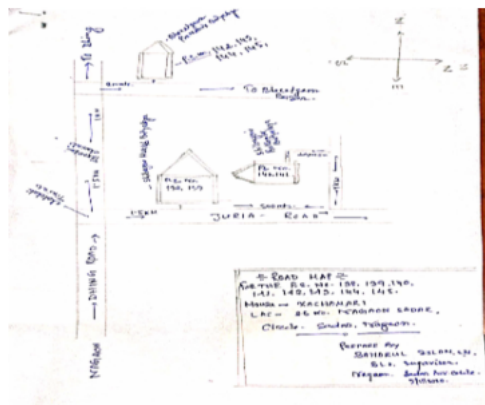

Nazri Naksha